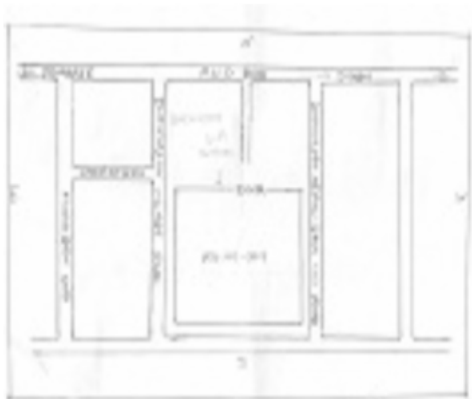

Nazri Naksha