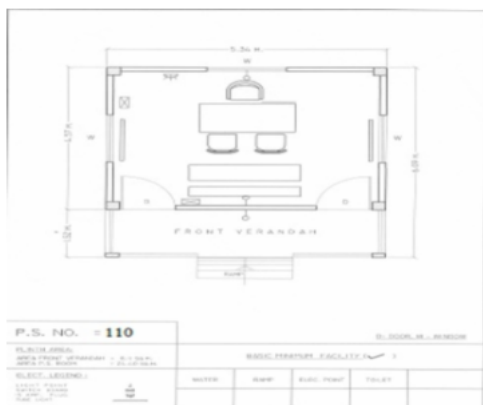

নিৰ্বাচক পঞ্জীয়ন বিষয়াৰ স্বাক্ষৰ

Nazri Naksha

Google Map View

Polling Station Building Front View

ভোটগ্ৰহন কেন্দ্ৰৰ সন্মুখৰ দৃশ্য

Cad View

Key MAP View

1 নাম : দীনেশ গিৰি পিতাৰ নাম: বচা গিৰি ঘৰ নং : 0 বয়স : 34 লিঙ্গ : পুৰুষ	JMV0168302	# 2 নাম : বহিত শিল পিতাৰ নাম: দিলিপ শিল ঘৰ নং : 1420 ক বয়স : 21 লিঙ্গ : পুৰুষ	JMV1468586	S 3 নাম : মিথন দাস পিতাৰ নাম: বিৰেশ চন্দ্ৰ দাস ঘৰ নং : 57 বয়স : 41 লিঙ্গ : পুৰুষ	CCY1161688
S 4 নাম : সুমিত্ৰা দাস স্বামীৰ নাম: মিতুন দাস ঘৰ নং : 57 বয়স : 83 লিঙ্গ : মহিলা	CLC9141939	# 5 নাম : শ্ৰেৰাছি দে পিতাৰ নাম: শংকৰ দে ঘৰ নং : 1366 বয়স : 22 লিঙ্গ : মহিলা	JMV1516426	# 6 নাম : ভবানী থাপা স্বামীৰ নাম: ভানু কুমাৰ থাপা ঘৰ নং : 1381 ক বয়স : 31 লিঙ্গ : মহিলা	JMV1516384
# 7 নাম : সাগৰিকা সেন পিতাৰ নাম: সঞ্জিত কুমাৰ সেন ঘৰ নং : 1369 বয়স : 23 লিঙ্গ : মহিলা	JMV1521434	# 8 নাম : দিবা জ্যোতি দাস পিতাৰ নাম: গ্ৰাহিন্দ্ৰ চন্দ্ৰ দাস ঘৰ নং : 1445 বয়স : 64 লিঙ্গ : পুৰুষ	LES0055293	# 9 নাম : অনমা রয় স্বামীৰ নাম: কাজল রয় ঘৰ নং : 1379 বয়স : 44 লিঙ্গ : মহিলা	JMV0407478
# 10 নাম : দীপজ্যোতি কাননগোয়ে পিতাৰ নাম: ধীৰেন্দ্ৰ কানুনগোয়ে ঘৰ নং : 1424 বয়স : 25 লিঙ্গ : পুৰুষ	JMV0238063	# 11 নাম : বীনা সুৰকাৰ পিতাৰ নাম: নিৰঞ্জন ঘৰ নং : 1418 বয়স : 52 লিঙ্গ : মহিলা	JMV9838782	# 12 নাম : ঋষিতা সেন পিতাৰ নাম: কিশোৰ সেন ঘৰ নং : 1373 বয়স : 20 লিঙ্গ : মহিলা	LES0055269
# 13 নাম : শাৰনী গুপ্ত পিতাৰ নাম: শান্তনু গুপ্ত ঘৰ নং : 1338 বয়স : 28 লিঙ্গ : মহিলা	JMV0380154	# 14 নাম : কুণাল সৰকাৰ পিতাৰ নাম: ৰাম কৃষ্ণ সৰকাৰ ঘৰ নং : 1383 বয়স : 25 লিঙ্গ : পুৰুষ	JMV0394312	# 15 নাম : অবন্তিকা পাল পিতাৰ নাম: শুভেন্দু পাল ঘৰ নং : 1417 বয়স : 25 লিঙ্গ : মহিলা	JMV0326678
# 16 নাম : সৌম্য সেন পিতাৰ নাম: অঞ্জন কুমাৰ সেন ঘৰ নং : 1422 বয়স : 24 লিঙ্গ : পুৰুষ	JMV0394130	# 17 নাম : প্ৰতীক মজুমদাৰ পিতাৰ নাম: প্ৰদীপ্ত মজুমদাৰ ঘৰ নং : 1431 বয়স : 23 লিঙ্গ : পুৰুষ	JMV0425728	S 18 নাম : কামাখ্যা দাস পিতাৰ নাম: নৱায়ন ঘৰ নং : 170 বয়স : 68 লিঙ্গ : পুৰুষ	JMV1027481
S 19 নাম : উমা আচাৰ্য স্বামীৰ নাম: পাৰ্থ আচাৰ্য ঘৰ নং : 284 বয়স : 40 লিঙ্গ : মহিলা	JMV9839047	20 নাম : ধ্ৰুবজ্যোতী বণিক পিতাৰ নাম: অমলেন্দু বণিক ঘৰ নং : 264 ক বয়স : 34 লিঙ্গ : পুৰুষ	JMV1162098	21 নাম : প্ৰিয়াঙ্কা গড় পিতাৰ নাম: লখন গড় ঘৰ নং : 473 বয়স : 22 লিঙ্গ : মহিলা	JMV0540765
22 নাম : ভোলা গড় পিতাৰ নাম: সনিয়া গড় ঘৰ নং : 625 বয়স : 47 লিঙ্গ : পুৰুষ	JMV0540260	23 নাম : চুন কুমাৰ পিতাৰ নাম: সুকৰাম কুমাৰ ঘৰ নং : 630 বয়স : 34 লিঙ্গ : পুৰুষ	JMV0540849	S2 24 নাম : সুমীতা নায়ক পিতাৰ নাম: ভূবেশ নায়ক ঘৰ নং : 637 বয়স : 24 লিঙ্গ : মহিলা	JMV0538074
25 নাম : নীতীশ তাঁতী পিতাৰ নাম: ৰাজেশ তাঁতী ঘৰ নং : 659 বয়স : 24 লিঙ্গ : পুৰুষ	JMV0542068	26 নাম : ৰিতু বীনড স্বামীৰ নাম: সূকেশ তাঁতী ঘৰ নং : 662 বয়স : 26 লিঙ্গ : মহিলা	JMV0540625	# 27 নাম : ৰেখা দে স্বামীৰ নাম: বাবুল দে ঘৰ নং : 1444 বয়স : 65 লিঙ্গ : মহিলা	JMV0384248
# 28 নাম : জুলি দাশ স্বামীৰ নাম: দিব্যজ্যোতি দাস ঘৰ নং : 1445 বয়স : 47 লিঙ্গ : মহিলা	JMV0316208	# 29 নাম : পিথকি ভট্টাচাৰ্য স্বামীৰ নাম: প্ৰলয় ভট্টাচাৰ্য ঘৰ নং : 1444 ক বয়স : 42 লিঙ্গ : মহিলা	JMV0389858	# 30 নাম : শিবানী শীল পিতাৰ নাম: ৰাজিব শীল ঘৰ নং : 1385 বয়স : 35 লিঙ্গ : মহিলা	JMV0378281