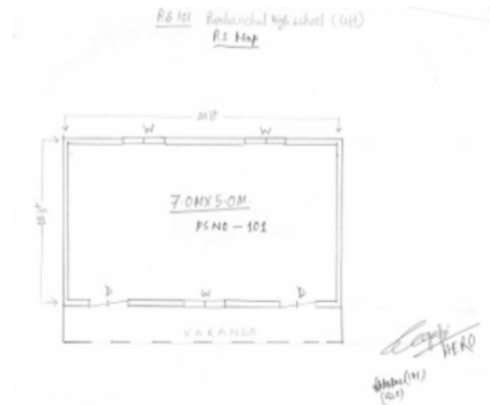

নিৰ্বাচক পঞ্জীয়ন বিষয়াৰ স্বাক্ষৰ

Nazri Naksha

Google Map View

Polling Station Building Front View

ভোটগ্ৰহন কেন্দ্ৰৰ সন্মুখৰ দৃশ্য

Cad View

Key MAP View

E 1 নাম : গনেশ চন্দ্ৰ নাথ পিতাৰ নাম : কলি কুমাৰ নাথ ঘৰ নং : 89 বয়স : 89 লিঙ্গ : পুৰুষ	JMV9934592 ফটো উপলব্ধ	E 2 নাম : সাধনা নাথ স্বামীৰ নাম : গনেশ চন্দ্ৰ নাথ ঘৰ নং : 76 বয়স : 76 লিঙ্গ : মহিলা	JMV9934605 ফটো উপলব্ধ	3 নাম : শ্যামল ভট্টাচাৰ্য পিতাৰ নাম : সুধেন্দু বিকাশ ভট্টাচাৰ্য ঘৰ নং : 0 বয়স : 67 লিঙ্গ : পুৰুষ	JMV9934581 ফটো উপলব্ধ
4 নাম : সুজিত নাথ পিতাৰ নাম : গনেশচন্দ্ৰ নাথ ঘৰ নং : 0 বয়স : 64 লিঙ্গ : পুৰুষ	JMV9934627 ফটো উপলব্ধ	5 নাম : হেমপ্ৰভা নাথ স্বামীৰ নাম : সুজিত নাথ ঘৰ নং : 0 বয়স : 63 লিঙ্গ : মহিলা	JMV9934616 ফটো উপলব্ধ	6 নাম : সুবাল দাশ বৈষ্ণব পিতাৰ নাম : অবনী দাশ বৈষ্ণব ঘৰ নং : 0 বয়স : 61 লিঙ্গ : পুৰুষ	CRX8035118 ফটো উপলব্ধ
7 নাম : দীপক দেবনাথ পিতাৰ নাম : মহেন্দ্ৰ দেবনাথ ঘৰ নং : 0 বয়স : 59 লিঙ্গ : পুৰুষ	JMV0389213 ফটো উপলব্ধ	8 নাম : অসিত বৰন নাথ পিতাৰ নাম : গনেশ চন্দ্ৰ নাথ ঘৰ নং : 0 বয়স : 56 লিঙ্গ : পুৰুষ	JMV9934638 ফটো উপলব্ধ	9 নাম : গোপা বৈষ্ণব স্বামীৰ নাম : সুবাল দাশ বৈষ্ণব ঘৰ নং : 0 বয়স : 55 লিঙ্গ : মহিলা	CRX8035129 ফটো উপলব্ধ
10 নাম : বেলা নাথ পিতাৰ নাম : গনেশ চন্দ্ৰ নাথ ঘৰ নং : 0 বয়স : 54 লিঙ্গ : মহিলা	JMV9934649 ফটো উপলব্ধ	11 নাম : হৰিপ্ৰিয়া দেবী স্বামীৰ নাম : দিপক দেবনাথ ঘৰ নং : 0 বয়স : 47 লিঙ্গ : মহিলা	JMV0389171 ফটো উপলব্ধ	12 নাম : ৰাজিব বৰুৱা পিতাৰ নাম : অজিত বৰুৱা ঘৰ নং : 0 বয়স : 39 লিঙ্গ : পুৰুষ	JMV1158050 ফটো উপলব্ধ
13 নাম : বাপ্পি দেবনাথ পিতাৰ নাম : মধু সূদন দেবনাথ ঘৰ নং : 0 বয়স : 35 লিঙ্গ : পুৰুষ	JMV0236851 ফটো উপলব্ধ	E 14 নাম : দিপাক্ষৰ দেবনাথ পিতাৰ নাম : তপন দেবনাথ ঘৰ নং : 0 বয়স : 33 লিঙ্গ : পুৰুষ	JMV0237032 ফটো উপলব্ধ	15 নাম : দিগন্ত দেবনাথ পিতাৰ নাম : মৃদুল দেবনাথ ঘৰ নং : 0 বয়স : 30 লিঙ্গ : পুৰুষ	JMV0237040 ফটো উপলব্ধ
16 নাম : জয়দেব সিল পিতাৰ নাম : বিমল সিল ঘৰ নং : 0 বয়স : 30 লিঙ্গ : পুৰুষ	JMV0402800 ফটো উপলব্ধ	17 নাম : অৰ্চিতা ধৰ দেবনাথ স্বামীৰ নাম : দিপাক্ষৰ দেবনাথ ঘৰ নং : 0 বয়স : 28 লিঙ্গ : মহিলা	JMV0236901 ফটো উপলব্ধ	18 নাম : প্ৰিয়ঙ্কা দেবনাথ পিতাৰ নাম : দিপক দেবনাথ ঘৰ নং : 0 বয়স : 27 লিঙ্গ : মহিলা	JMV0389130 ফটো উপলব্ধ
19 নাম : শিল্পা সিল পিতাৰ নাম : বিমল সিল ঘৰ নং : 0 বয়স : 27 লিঙ্গ : মহিলা	JMV0402289 ফটো উপলব্ধ	20 নাম : ৰজত দেবনাথ পিতাৰ নাম : স্বপন দেবনাথ ঘৰ নং : 0 বয়স : 26 লিঙ্গ : পুৰুষ	JMV0279844 ফটো উপলব্ধ	S 21 নাম : অনপম যাদব পিতাৰ নাম : উমা শঙ্কৰ যাদব ঘৰ নং : 0 বয়স : 25 লিঙ্গ : পুৰুষ	JMV0241430 ফটো উপলব্ধ
22 নাম : দীপজ্যোতি দেবনাথ পিতাৰ নাম : দিপক দেবনাথ ঘৰ নং : 0 বয়স : 25 লিঙ্গ : পুৰুষ	JMV0389189 ফটো উপলব্ধ	23 নাম : অনপ দেবনাথ পিতাৰ নাম : নাৰায়ণ দেবনাথ ঘৰ নং : 0 বয়স : 24 লিঙ্গ : পুৰুষ	JMV0381889 ফটো উপলব্ধ	E 24 নাম : ধীৰেন্দ্ৰ লাল নাথ পিতাৰ নাম : মনমোহন নাথ ঘৰ নং : 1 বয়স : 87 লিঙ্গ : পুৰুষ	JMV9934650 ফটো উপলব্ধ
E 25 নাম : বাসন্তী দেবী স্বামীৰ নাম : ধীৰেন্দ্ৰ লাল নাথ ঘৰ নং : 1 বয়স : 81 লিঙ্গ : মহিলা	JMV9934661 ফটো উপলব্ধ	26 নাম : সুখময় নাথ পিতাৰ নাম : ধীৰেন্দ্ৰ লাল নাথ ঘৰ নং : 1 বয়স : 63 লিঙ্গ : পুৰুষ	JMV9934672 ফটো উপলব্ধ	27 নাম : সুব্ৰত নাথ পিতাৰ নাম : ধীৰেন্দ্ৰ লাল নাথ ঘৰ নং : 1 বয়স : 60 লিঙ্গ : পুৰুষ	JMV9934683 ফটো উপলব্ধ
28 নাম : সুজিত নাথ পিতাৰ নাম : ধীৰেন্দ্ৰ লাল নাথ ঘৰ নং : 1 বয়স : 58 লিঙ্গ : পুৰুষ	JMV9934694 ফটো উপলব্ধ	E 29 নাম : লক্ষ্মী নাথ স্বামীৰ নাম : সুখময় নাথ ঘৰ নং : 1 বয়স : 56 লিঙ্গ : মহিলা	JMV9934729 ফটো উপলব্ধ	30 নাম : কোলি নাথ স্বামীৰ নাম : সুব্ৰত নাথ ঘৰ নং : 1 বয়স : 54 লিঙ্গ : মহিলা	JMV9934730 ফটো উপলব্ধ