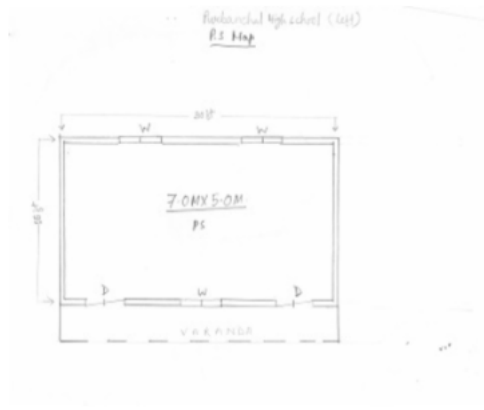

নিৰ্বাচক পঞ্জীয়ন বিষয়াৰ স্বাক্ষৰ

Nazri Naksha

Google Map View

Polling Station Building Front View

ভোটগ্ৰহন কেন্দ্ৰৰ সন্মুখৰ দৃশ্য

Cad View

Key MAP View

E 1 নাম : গনেশ চন্দ্ৰ নাথ পিতাৰ নাম : কলি কুমাৰ নাথ ঘৰ নং : 89 বয়স : 89 লিঙ্গ : পুৰুষ	JMV9934592 ফটো উপলব্ধ	E 2 নাম : সাধনা নাথ স্বামীৰ নাম : গনেশ চন্দ্ৰ নাথ ঘৰ নং : 76 বয়স : 76 লিঙ্গ : মহিলা	JMV9934605 ফটো উপলব্ধ	3 নাম : শ্যামল ভট্টাচাৰ্য পিতাৰ নাম : সুধেন্দু বিকাশ ভট্টাচাৰ্য ঘৰ নং : 0 বয়স : 67 লিঙ্গ : পুৰুষ	JMV9934581 ফটো উপলব্ধ
4 নাম : সুজিত নাথ পিতাৰ নাম : গনেশচন্দ্ৰ নাথ ঘৰ নং : 0 বয়স : 64 লিঙ্গ : পুৰুষ	JMV9934627 ফটো উপলব্ধ	5 নাম : হেমপ্ৰভা নাথ স্বামীৰ নাম : সুজিত নাথ ঘৰ নং : 0 বয়স : 63 লিঙ্গ : মহিলা	JMV9934616 ফটো উপলব্ধ	6 নাম : সুবাল দাশ বৈষ্ণব পিতাৰ নাম : অবনী দাশ বৈষ্ণব ঘৰ নং : 0 বয়স : 61 লিঙ্গ : পুৰুষ	CRX8035118 ফটো উপলব্ধ
7 নাম : দীপক দেবনাথ পিতাৰ নাম : মহেন্দ্ৰ দেবনাথ ঘৰ নং : 0 বয়স : 59 লিঙ্গ : পুৰুষ	JMV0389213 ফটো উপলব্ধ	8 নাম : অসিত বৰন নাথ পিতাৰ নাম : গনেশ চন্দ্ৰ নাথ ঘৰ নং : 0 বয়স : 56 লিঙ্গ : পুৰুষ	JMV9934638 ফটো উপলব্ধ	9 নাম : গোপা বৈষ্ণব স্বামীৰ নাম : সুবাল দাশ বৈষ্ণব ঘৰ নং : 0 বয়স : 55 লিঙ্গ : মহিলা	CRX8035129 ফটো উপলব্ধ
10 নাম : বেলা নাথ পিতাৰ নাম : গনেশ চন্দ্ৰ নাথ ঘৰ নং : 0 বয়স : 54 লিঙ্গ : মহিলা	JMV9934649 ফটো উপলব্ধ	11 নাম : হৰিপ্ৰিয়া দেবী স্বামীৰ নাম : দিপক দেবনাথ ঘৰ নং : 0 বয়স : 47 লিঙ্গ : মহিলা	JMV0389171 ফটো উপলব্ধ	12 নাম : ৰাজিব বৰুৱা পিতাৰ নাম : অজিত বৰুৱা ঘৰ নং : 0 বয়স : 39 লিঙ্গ : পুৰুষ	JMV1158050 ফটো উপলব্ধ
13 নাম : বাপ্পি দেবনাথ পিতাৰ নাম : মধু সূদন দেবনাথ ঘৰ নং : 0 বয়স : 35 লিঙ্গ : পুৰুষ	JMV0236851 ফটো উপলব্ধ	E 14 নাম : দিপাক্ষৰ দেবনাথ পিতাৰ নাম : তপন দেবনাথ ঘৰ নং : 0 বয়স : 33 লিঙ্গ : পুৰুষ	JMV0237032 ফটো উপলব্ধ	15 নাম : দিগন্ত দেবনাথ পিতাৰ নাম : মৃদুল দেবনাথ ঘৰ নং : 0 বয়স : 30 লিঙ্গ : পুৰুষ	JMV0237040 ফটো উপলব্ধ
16 নাম : জয়দেব সিল পিতাৰ নাম : বিমল সিল ঘৰ নং : 0 বয়স : 30 লিঙ্গ : পুৰুষ	JMV0402800 ফটো উপলব্ধ	17 নাম : অৰ্চিতা ধৰ দেবনাথ স্বামীৰ নাম : দিপাক্ষৰ দেবনাথ ঘৰ নং : 0 বয়স : 28 লিঙ্গ : মহিলা	JMV0236901 ফটো উপলব্ধ	18 নাম : প্ৰিয়ঙ্কা দেবনাথ পিতাৰ নাম : দিপক দেবনাথ ঘৰ নং : 0 বয়স : 27 লিঙ্গ : মহিলা	JMV0389130 ফটো উপলব্ধ
19 নাম : শিল্পা সিল পিতাৰ নাম : বিমল সিল ঘৰ নং : 0 বয়স : 27 লিঙ্গ : মহিলা	JMV0402289 ফটো উপলব্ধ	20 নাম : ৰজত দেবনাথ পিতাৰ নাম : স্বপন দেবনাথ ঘৰ নং : 0 বয়স : 26 লিঙ্গ : পুৰুষ	JMV0279844 ফটো উপলব্ধ	S 21 নাম : অনপম যাদব পিতাৰ নাম : উমা শঙ্কৰ যাদব ঘৰ নং : 0 বয়স : 25 লিঙ্গ : পুৰুষ	JMV0241430 ফটো উপলব্ধ
22 নাম : দীপজ্যোতি দেবনাথ পিতাৰ নাম : দিপক দেবনাথ ঘৰ নং : 0 বয়স : 25 লিঙ্গ : পুৰুষ	JMV0389189 ফটো উপলব্ধ	23 নাম : অনপ দেবনাথ পিতাৰ নাম : নাৰায়ণ দেবনাথ ঘৰ নং : 0 বয়স : 24 লিঙ্গ : পুৰুষ	JMV0381889 ফটো উপলব্ধ	E 24 নাম : ধীৰেন্দ্ৰ লাল নাথ পিতাৰ নাম : মনমোহন নাথ ঘৰ নং : 1 বয়স : 87 লিঙ্গ : পুৰুষ	JMV9934650 ফটো উপলব্ধ
E 25 নাম : বাসন্তী দেবী স্বামীৰ নাম : ধীৰেন্দ্ৰ লাল নাথ ঘৰ নং : 1 বয়স : 81 লিঙ্গ : মহিলা	JMV9934661 ফটো উপলব্ধ	26 নাম : সুখময় নাথ পিতাৰ নাম : ধীৰেন্দ্ৰ লাল নাথ ঘৰ নং : 1 বয়স : 63 লিঙ্গ : পুৰুষ	JMV9934672 ফটো উপলব্ধ	27 নাম : সুব্ৰত নাথ পিতাৰ নাম : ধীৰেন্দ্ৰ লাল নাথ ঘৰ নং : 1 বয়স : 60 লিঙ্গ : পুৰুষ	JMV9934683 ফটো উপলব্ধ
28 নাম : সুজিত নাথ পিতাৰ নাম : ধীৰেন্দ্ৰ লাল নাথ ঘৰ নং : 1 বয়স : 58 লিঙ্গ : পুৰুষ	JMV9934694 ফটো উপলব্ধ	E 29 নাম : লক্ষ্মী নাথ স্বামীৰ নাম : সুখময় নাথ ঘৰ নং : 1 বয়স : 56 লিঙ্গ : মহিলা	JMV9934729 ফটো উপলব্ধ	30 নাম : কোলি নাথ স্বামীৰ নাম : সুব্ৰত নাথ ঘৰ নং : 1 বয়স : 54 লিঙ্গ : মহিলা	JMV9934730 ফটো উপলব্ধ