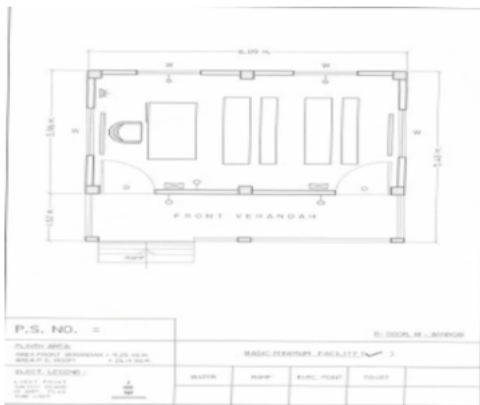

নিৰ্বাচক পঞ্জীয়ন বিষয়াৰ স্বাক্ষৰ

Nazri Naksha

Google Map View

Polling Station Building Front View

ভোটগ্ৰহন কেন্দ্ৰৰ সন্মুখৰ দৃশ্য

Cad View

Key MAP View

E 1 নাম : গনেশ চন্দ্ৰ নাথ পিতাৰ নাম : কলি কুমাৰ নাথ ঘৰ নং : 89 বয়স : 89 লিঙ্গ : পুৰুষ	JMV9934592 ফটো উপলব্ধ	E 2 নাম : সাধনা নাথ স্বামীৰ নাম : গনেশ চন্দ্ৰ নাথ ঘৰ নং : 76 বয়স : 76 লিঙ্গ : মহিলা	JMV9934605 ফটো উপলব্ধ	3 নাম : শ্যামল ভট্টাচাৰ্য পিতাৰ নাম : সুধেন্দু বিকাশ ভট্টাচাৰ্য ঘৰ নং : 0 বয়স : 67 লিঙ্গ : পুৰুষ	JMV9934581 ফটো উপলব্ধ
4 নাম : সুজিত নাথ পিতাৰ নাম : গনেশচন্দ্ৰ নাথ ঘৰ নং : 0 বয়স : 64 লিঙ্গ : পুৰুষ	JMV9934627 ফটো উপলব্ধ	5 নাম : হেমপ্ৰভা নাথ স্বামীৰ নাম : সুজিত নাথ ঘৰ নং : 0 বয়স : 63 লিঙ্গ : মহিলা	JMV9934616 ফটো উপলব্ধ	6 নাম : সুবাল দাশ বৈষ্ণব পিতাৰ নাম : অবনী দাশ বৈষ্ণব ঘৰ নং : 0 বয়স : 61 লিঙ্গ : পুৰুষ	CRX8035118 ফটো উপলব্ধ
7 নাম : দীপক দেবনাথ পিতাৰ নাম : মহেন্দ্ৰ দেবনাথ ঘৰ নং : 0 বয়স : 59 লিঙ্গ : পুৰুষ	JMV0389213 ফটো উপলব্ধ	8 নাম : অসিত বৰন নাথ পিতাৰ নাম : গনেশ চন্দ্ৰ নাথ ঘৰ নং : 0 বয়স : 56 লিঙ্গ : পুৰুষ	JMV9934638 ফটো উপলব্ধ	9 নাম : গোপা বৈষ্ণব স্বামীৰ নাম : সুবাল দাশ বৈষ্ণব ঘৰ নং : 0 বয়স : 55 লিঙ্গ : মহিলা	CRX8035129 ফটো উপলব্ধ
10 নাম : বেলা নাথ পিতাৰ নাম : গনেশ চন্দ্ৰ নাথ ঘৰ নং : 0 বয়স : 54 লিঙ্গ : মহিলা	JMV9934649 ফটো উপলব্ধ	11 নাম : হৰিপ্ৰিয়া দেবী স্বামীৰ নাম : দিপক দেবনাথ ঘৰ নং : 0 বয়স : 47 লিঙ্গ : মহিলা	JMV0389171 ফটো উপলব্ধ	12 নাম : ৰাজিব বৰুৱা পিতাৰ নাম : অজিত বৰুৱা ঘৰ নং : 0 বয়স : 39 লিঙ্গ : পুৰুষ	JMV1158050 ফটো উপলব্ধ
13 নাম : বাপ্পি দেবনাথ পিতাৰ নাম : মধু সূদন দেবনাথ ঘৰ নং : 0 বয়স : 35 লিঙ্গ : পুৰুষ	JMV0236851 ফটো উপলব্ধ	E 14 নাম : দিপাক্ষৰ দেবনাথ পিতাৰ নাম : তপন দেবনাথ ঘৰ নং : 0 বয়স : 33 লিঙ্গ : পুৰুষ	JMV0237032 ফটো উপলব্ধ	15 নাম : দিগন্ত দেবনাথ পিতাৰ নাম : মৃদুল দেবনাথ ঘৰ নং : 0 বয়স : 30 লিঙ্গ : পুৰুষ	JMV0237040 ফটো উপলব্ধ
16 নাম : জয়দেব সিল পিতাৰ নাম : বিমল সিল ঘৰ নং : 0 বয়স : 30 লিঙ্গ : পুৰুষ	JMV0402800 ফটো উপলব্ধ	17 নাম : অৰ্চিতা ধৰ দেবনাথ স্বামীৰ নাম : দিপাক্ষৰ দেবনাথ ঘৰ নং : 0 বয়স : 28 লিঙ্গ : মহিলা	JMV0236901 ফটো উপলব্ধ	18 নাম : প্ৰিয়ঙ্কা দেবনাথ পিতাৰ নাম : দিপক দেবনাথ ঘৰ নং : 0 বয়স : 27 লিঙ্গ : মহিলা	JMV0389130 ফটো উপলব্ধ
19 নাম : শিল্পা সিল পিতাৰ নাম : বিমল সিল ঘৰ নং : 0 বয়স : 27 লিঙ্গ : মহিলা	JMV0402289 ফটো উপলব্ধ	20 নাম : ৰজত দেবনাথ পিতাৰ নাম : স্বপন দেবনাথ ঘৰ নং : 0 বয়স : 26 লিঙ্গ : পুৰুষ	JMV0279844 ফটো উপলব্ধ	S 21 নাম : অনপম যাদব পিতাৰ নাম : উমা শঙ্কৰ যাদব ঘৰ নং : 0 বয়স : 25 লিঙ্গ : পুৰুষ	JMV0241430 ফটো উপলব্ধ
22 নাম : দীপজ্যোতি দেবনাথ পিতাৰ নাম : দিপক দেবনাথ ঘৰ নং : 0 বয়স : 25 লিঙ্গ : পুৰুষ	JMV0389189 ফটো উপলব্ধ	23 নাম : অনপ দেবনাথ পিতাৰ নাম : নাৰায়ণ দেবনাথ ঘৰ নং : 0 বয়স : 24 লিঙ্গ : পুৰুষ	JMV0381889 ফটো উপলব্ধ	E 24 নাম : ধীৰেন্দ্ৰ লাল নাথ পিতাৰ নাম : মনমোহন নাথ ঘৰ নং : 1 বয়স : 87 লিঙ্গ : পুৰুষ	JMV9934650 ফটো উপলব্ধ
E 25 নাম : বাসন্তী দেবী স্বামীৰ নাম : ধীৰেন্দ্ৰ লাল নাথ ঘৰ নং : 1 বয়স : 81 লিঙ্গ : মহিলা	JMV9934661 ফটো উপলব্ধ	26 নাম : সুখময় নাথ পিতাৰ নাম : ধীৰেন্দ্ৰ লাল নাথ ঘৰ নং : 1 বয়স : 63 লিঙ্গ : পুৰুষ	JMV9934672 ফটো উপলব্ধ	27 নাম : সুব্ৰত নাথ পিতাৰ নাম : ধীৰেন্দ্ৰ লাল নাথ ঘৰ নং : 1 বয়স : 60 লিঙ্গ : পুৰুষ	JMV9934683 ফটো উপলব্ধ
28 নাম : সুজিত নাথ পিতাৰ নাম : ধীৰেন্দ্ৰ লাল নাথ ঘৰ নং : 1 বয়স : 58 লিঙ্গ : পুৰুষ	JMV9934694 ফটো উপলব্ধ	E 29 নাম : লক্ষ্মী নাথ স্বামীৰ নাম : সুখময় নাথ ঘৰ নং : 1 বয়স : 56 লিঙ্গ : মহিলা	JMV9934729 ফটো উপলব্ধ	30 নাম : কোলি নাথ স্বামীৰ নাম : সুব্ৰত নাথ ঘৰ নং : 1 বয়স : 54 লিঙ্গ : মহিলা	JMV9934730 ফটো উপলব্ধ