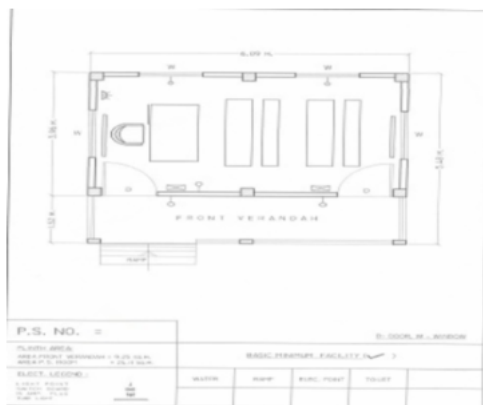

নিৰ্বাচক পঞ্জীয়ন বিষয়াৰ স্বাক্ষৰ

Nazri Naksha

Google Map View

Polling Station Building Front View

ভোটগ্ৰহন কেন্দ্ৰৰ সন্মুখৰ দৃশ্য

Cad View

Key MAP View

1 নাম : অক্ষয় চৌধুৰী মাতৃৰ নাম: টুনা দাস চৌধুৰী ঘৰ নং : 25 বয়স : 21 লিঙ্গ : পুৰুষ	LES0050807 ফটো উপলব্ধ	2 নাম : বিনিত দে পিতাৰ নাম: প্রতাপ দে ঘৰ নং : 32 বয়স : 23 লিঙ্গ : পুৰুষ	LES0015230 ফটো উপলব্ধ	3 নাম : ৰূপালি বিশ্বকৰ্মা স্বামীৰ নাম: শ্যামল বিশ্বকৰ্মা ঘৰ নং : 87 বয়স : 56 লিঙ্গ : মহিলা	JMV0396796 ফটো উপলব্ধ
4 নাম : সন্ধ্যা ৱাণী গগৈ সন্দিকৈ স্বামীৰ নাম: ৰমেশ কুমাৰ সন্দিকৈ ঘৰ নং : 109 বয়স : 61 লিঙ্গ : মহিলা	JMV1016053 ফটো উপলব্ধ	5 নাম : চুডামণী সন্দিকৈ পিতাৰ নাম: ৰমেশ কুমাৰ সন্দিকৈ ঘৰ নং : 109 বয়স : 34 লিঙ্গ : পুৰুষ	JMV1016075 ফটো উপলব্ধ	S 6 নাম : গনেশ গুপ্তা পিতাৰ নাম: নগেন্দ্ৰ প্ৰচাদ গুপ্তা ঘৰ নং : 112 বয়স : 47 লিঙ্গ : পুৰুষ	JMV0389015 ফটো উপলব্ধ
S 7 নাম : মিনা দেবী স্বামীৰ নাম: গনেশ গুপ্তা ঘৰ নং : 112 বয়স : 84 লিঙ্গ : মহিলা	JMV0389023 ফটো উপলব্ধ	8 নাম : সৌৰভ গুপ্তা পিতাৰ নাম: ৰাম আশীষ গুপ্তা ঘৰ নং : 112 বয়স : 28 লিঙ্গ : পুৰুষ	JMV0440982 ফটো উপলব্ধ	9 নাম : প্ৰবিন গুপ্তা পিতাৰ নাম: ৰাম আশীষ গুপ্তা ঘৰ নং : 112 বয়স : 23 লিঙ্গ : পুৰুষ	JMV0496661 ফটো উপলব্ধ
10 নাম : টৰেকেশ্বৰ ছাহানি পিতাৰ নাম: জগৰূপ ছাহানি ঘৰ নং : 118 বয়স : 44 লিঙ্গ : পুৰুষ	JMV0329151 ফটো উপলব্ধ	11 নাম : ৰিংকু দেবী সাহানি পিতাৰ নাম: লক্ষ্মীন্দৰ চাহানি ঘৰ নং : 118 বয়স : 41 লিঙ্গ : মহিলা	JMV0332957 ফটো উপলব্ধ	12 নাম : খুৰু কুমাৰী চাহানী পিতাৰ নাম: তাৰেকেশ্বৰ চাহানী ঘৰ নং : 118 বয়স : 21 লিঙ্গ : মহিলা	JMV1520345 ফটো উপলব্ধ
13 নাম : স্বেতা থাপা পিতাৰ নাম: সঞ্জীৱ কুমাৰ থাপা ঘৰ নং : 119 বয়স : 20 লিঙ্গ : মহিলা	LES0112490 ফটো উপলব্ধ	14 নাম : পৰেশ দাস পিতাৰ নাম: ভিকা দাস ঘৰ নং : 128 বয়স : 67 লিঙ্গ : পুৰুষ	JMV0219758 ফটো উপলব্ধ	15 নাম : ললিতা দাস স্বামীৰ নাম: পৰেশ দাস ঘৰ নং : 124 বয়স : 60 লিঙ্গ : মহিলা	JMV0524892 ফটো উপলব্ধ
16 নাম : দীক্ষা গুপ্ত পিতাৰ নাম: দজয় গুপ্ত ঘৰ নং : 132 বয়স : 27 লিঙ্গ : মহিলা	JMV0331967 ফটো উপলব্ধ	17 নাম : পূজা প্ৰধান পিতাৰ নাম: অজয় কুমাৰ প্ৰধান ঘৰ নং : 159 বয়স : 33 লিঙ্গ : মহিলা	JMV0008091 ফটো উপলব্ধ	18 নাম : মেৰী সীমা পিতাৰ নাম: মাইকেল সীমা ঘৰ নং : 181ক বয়স : 41 লিঙ্গ : মহিলা	JMV1168281 ফটো উপলব্ধ
19 নাম : সৌৰভ দেবনাথ পিতাৰ নাম: খকন দেব নাথ ঘৰ নং : 189 বয়স : 36 লিঙ্গ : পুৰুষ	JMV1027389 ফটো উপলব্ধ	20 নাম : সৌমী দত্তা গুপ্ত পিতাৰ নাম: দেবাশীষ দত্ত গুপ্ত ঘৰ নং : 191 বয়স : 33 লিঙ্গ : মহিলা	JMV0008067 ফটো উপলব্ধ	21 নাম : য়াচমীন নিচা স্বামীৰ নাম: আজাদ হুছেইন ঘৰ নং : 192 বয়স : 41 লিঙ্গ : মহিলা	JMV0107094 ফটো উপলব্ধ
22 নাম : মিক্টে মংডিজ পিতাৰ নাম: ডানিস মংডিজ ঘৰ নং : 198 বয়স : 37 লিঙ্গ : পুৰুষ	JMV0232967 ফটো উপলব্ধ	23 নাম : সুমিতা বৰ্ল স্বামীৰ নাম: প্ৰদীপ ঘৰ নং : 196ব বয়স : 51 লিঙ্গ : মহিলা	CZH0011597 ফটো উপলব্ধ	E 24 নাম : জুলেখা খাতুন স্বামীৰ নাম: মহঃ বালিস্টাৰ ঘৰ নং : 203 বয়স : 84 লিঙ্গ : মহিলা	JMV1185906 ফটো উপলব্ধ
25 নাম : খৰশিদ আনওয়ার পিতাৰ নাম: মহঃ বালিস্টাৰ ঘৰ নং : 203 বয়স : 51 লিঙ্গ : পুৰুষ	JMV1185939 ফটো উপলব্ধ	26 নাম : নাজমা বেগম স্বামীৰ নাম: খৰচিদ ঘৰ নং : 203 বয়স : 49 লিঙ্গ : মহিলা	JMV1185940 ফটো উপলব্ধ	27 নাম : মুক্তাৰ হুছেইন পিতাৰ নাম: অমিৰ আলী ঘৰ নং : 203 বয়স : 47 লিঙ্গ : পুৰুষ	JMV1185951 ফটো উপলব্ধ
28 নাম : নাহিদা আখতাৰ পিতাৰ নাম: খৰশিদ আনওয়ার ঘৰ নং : 203 বয়স : 33 লিঙ্গ : মহিলা	JMV1454177 ফটো উপলব্ধ	29 নাম : আইচা বেগম চৌধুৰী পিতাৰ নাম: চলিম চৌধুৰী ঘৰ নং : 203 বয়স : 30 লিঙ্গ : মহিলা	JMV0219709 ফটো উপলব্ধ	30 নাম : সন্তোষ পটওয়া পিতাৰ নাম: লাল বিহাৰি পটওয়া ঘৰ নং : 204 বয়স : 51 লিঙ্গ : পুৰুষ	JMV0332403 ফটো উপলব্ধ