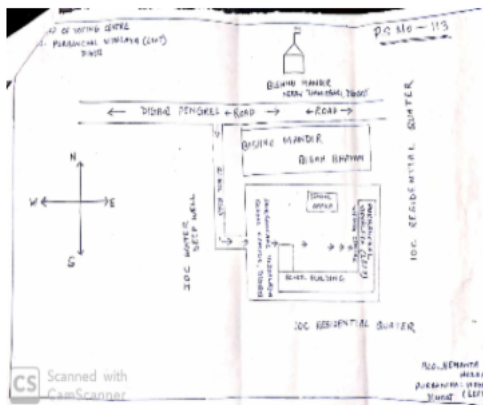

Nazri Naksha