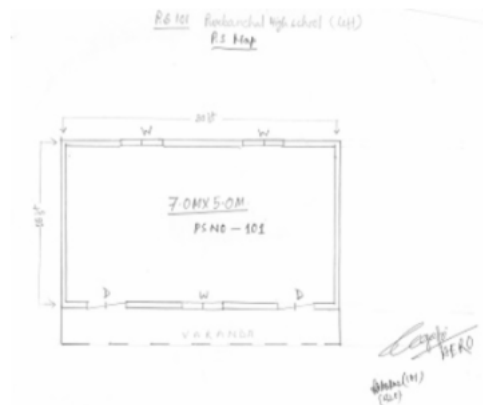

নিৰ্বাচক পঞ্জীয়ন বিষয়াৰ স্বাক্ষৰ

Nazri Naksha

Google Map View

Polling Station Building Front View

ভোটগ্ৰহন কেন্দ্ৰৰ সন্মুখৰ দৃশ্য

Cad View

Key MAP View

1 নাম : অক্ষয় চৌধুৰী মাতৃৰ নাম: টুনা দাস চৌধুৰী ঘৰ নং : 25 বয়স : 21 লিঙ্গ : পুৰুষ	LES0050807 ফটো উপলব্ধ	2 নাম : বিনিত দে পিতাৰ নাম: প্রতাপ দে ঘৰ নং : 32 বয়স : 23 লিঙ্গ : পুৰুষ	LES0015230 ফটো উপলব্ধ	3 নাম : ৰূপালি বিশ্বকৰ্মা স্বামীৰ নাম: শ্যামল বিশ্বকৰ্মা ঘৰ নং : 87 বয়স : 56 লিঙ্গ : মহিলা	JMV0396796 ফটো উপলব্ধ
4 নাম : সন্ধ্যা ৱাণী গগৈ সন্দিকৈ স্বামীৰ নাম: ৰমেশ কুমাৰ সন্দিকৈ ঘৰ নং : 109 বয়স : 61 লিঙ্গ : মহিলা	JMV1016053 ফটো উপলব্ধ	5 নাম : চুডামণী সন্দিকৈ পিতাৰ নাম: ৰমেশ কুমাৰ সন্দিকৈ ঘৰ নং : 109 বয়স : 34 লিঙ্গ : পুৰুষ	JMV1016075 ফটো উপলব্ধ	S 6 নাম : গনেশ গুপ্তা পিতাৰ নাম: নগেন্দ্ৰ প্ৰচাদ গুপ্তা ঘৰ নং : 112 বয়স : 47 লিঙ্গ : পুৰুষ	JMV0389015 ফটো উপলব্ধ
S 7 নাম : মিনা দেবী স্বামীৰ নাম: গনেশ গুপ্তা ঘৰ নং : 112 বয়স : 84 লিঙ্গ : মহিলা	JMV0389023 ফটো উপলব্ধ	8 নাম : সৌৰভ গুপ্তা পিতাৰ নাম: ৰাম আশীষ গুপ্তা ঘৰ নং : 112 বয়স : 28 লিঙ্গ : পুৰুষ	JMV0440982 ফটো উপলব্ধ	9 নাম : প্ৰবিন গুপ্তা পিতাৰ নাম: ৰাম আশীষ গুপ্তা ঘৰ নং : 112 বয়স : 23 লিঙ্গ : পুৰুষ	JMV0496661 ফটো উপলব্ধ
10 নাম : টৰেকেশ্বৰ ছাহানি পিতাৰ নাম: জগৰূপ ছাহানি ঘৰ নং : 118 বয়স : 44 লিঙ্গ : পুৰুষ	JMV0329151 ফটো উপলব্ধ	11 নাম : ৰিংকু দেবী সাহানি পিতাৰ নাম: লক্ষ্মীন্দৰ চাহানি ঘৰ নং : 118 বয়স : 41 লিঙ্গ : মহিলা	JMV0332957 ফটো উপলব্ধ	12 নাম : খুৰু কুমাৰী চাহানী পিতাৰ নাম: তাৰেকেশ্বৰ চাহানী ঘৰ নং : 118 বয়স : 21 লিঙ্গ : মহিলা	JMV1520345 ফটো উপলব্ধ
13 নাম : স্বেতা থাপা পিতাৰ নাম: সঞ্জীৱ কুমাৰ থাপা ঘৰ নং : 119 বয়স : 20 লিঙ্গ : মহিলা	LES0112490 ফটো উপলব্ধ	14 নাম : পৰেশ দাস পিতাৰ নাম: ভিকা দাস ঘৰ নং : 128 বয়স : 67 লিঙ্গ : পুৰুষ	JMV0219758 ফটো উপলব্ধ	15 নাম : ললিতা দাস স্বামীৰ নাম: পৰেশ দাস ঘৰ নং : 124 বয়স : 60 লিঙ্গ : মহিলা	JMV0524892 ফটো উপলব্ধ
16 নাম : দীক্ষা গুপ্ত পিতাৰ নাম: দজয় গুপ্ত ঘৰ নং : 132 বয়স : 27 লিঙ্গ : মহিলা	JMV0331967 ফটো উপলব্ধ	17 নাম : পূজা প্ৰধান পিতাৰ নাম: অজয় কুমাৰ প্ৰধান ঘৰ নং : 159 বয়স : 33 লিঙ্গ : মহিলা	JMV0008091 ফটো উপলব্ধ	18 নাম : মেৰী সীমা পিতাৰ নাম: মাইকেল সীমা ঘৰ নং : 181ক বয়স : 41 লিঙ্গ : মহিলা	JMV1168281 ফটো উপলব্ধ
19 নাম : সৌৰভ দেবনাথ পিতাৰ নাম: খকন দেব নাথ ঘৰ নং : 189 বয়স : 36 লিঙ্গ : পুৰুষ	JMV1027389 ফটো উপলব্ধ	20 নাম : সৌমী দত্তা গুপ্ত পিতাৰ নাম: দেবাশীষ দত্ত গুপ্ত ঘৰ নং : 191 বয়স : 33 লিঙ্গ : মহিলা	JMV0008067 ফটো উপলব্ধ	21 নাম : য়াচমীন নিচা স্বামীৰ নাম: আজাদ হুছেইন ঘৰ নং : 192 বয়স : 41 লিঙ্গ : মহিলা	JMV0107094 ফটো উপলব্ধ
22 নাম : মিক্টে মংডিজ পিতাৰ নাম: ডানিস মংডিজ ঘৰ নং : 198 বয়স : 37 লিঙ্গ : পুৰুষ	JMV0232967 ফটো উপলব্ধ	23 নাম : সুমিতা বৰ্ল স্বামীৰ নাম: প্ৰদীপ ঘৰ নং : 196ব বয়স : 51 লিঙ্গ : মহিলা	CZH0011597 ফটো উপলব্ধ	E 24 নাম : জুলেখা খাতুন স্বামীৰ নাম: মহঃ বালিস্টাৰ ঘৰ নং : 203 বয়স : 84 লিঙ্গ : মহিলা	JMV1185906 ফটো উপলব্ধ
25 নাম : খৰশিদ আনওয়ার পিতাৰ নাম: মহঃ বালিস্টাৰ ঘৰ নং : 203 বয়স : 51 লিঙ্গ : পুৰুষ	JMV1185939 ফটো উপলব্ধ	26 নাম : নাজমা বেগম স্বামীৰ নাম: খৰচিদ ঘৰ নং : 203 বয়স : 49 লিঙ্গ : মহিলা	JMV1185940 ফটো উপলব্ধ	27 নাম : মুক্তাৰ হুছেইন পিতাৰ নাম: অমিৰ আলী ঘৰ নং : 203 বয়স : 47 লিঙ্গ : পুৰুষ	JMV1185951 ফটো উপলব্ধ
28 নাম : নাহিদা আখতাৰ পিতাৰ নাম: খৰশিদ আনওয়ার ঘৰ নং : 203 বয়স : 33 লিঙ্গ : মহিলা	JMV1454177 ফটো উপলব্ধ	29 নাম : আইচা বেগম চৌধুৰী পিতাৰ নাম: চলিম চৌধুৰী ঘৰ নং : 203 বয়স : 30 লিঙ্গ : মহিলা	JMV0219709 ফটো উপলব্ধ	30 নাম : সন্তোষ পটওয়া পিতাৰ নাম: লাল বিহাৰি পটওয়া ঘৰ নং : 204 বয়স : 51 লিঙ্গ : পুৰুষ	JMV0332403 ফটো উপলব্ধ