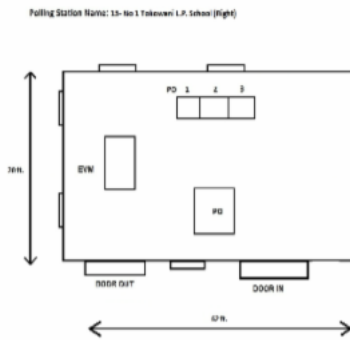

নিৰ্বাচক পঞ্জীয়ন বিষয়াৰ স্বাক্ষৰ

Nazri Naksha

Google Map View

Polling Station Building Front View

ভোটগ্ৰহন কেন্দ্ৰৰ সন্মুখৰ দৃশ্য

Cad View

Key MAP View

1 নাম : ফনি হালৈ পিতাৰ নাম: সোনাৰাম ঘৰ নং : 1 বয়স : 62 লিঙ্গ : পুৰুষ	JMV4834586 ফটো উপলব্ধ	2 নাম : জয়মতী হালৈ পিতাৰ নাম: সোনাৰাম হালৈ ঘৰ নং : 1 বয়স : 55 লিঙ্গ : মহিলা	JMV4834597 ফটো উপলব্ধ	3 নাম : ৰমেশ হালৈ পিতাৰ নাম: সোনাৰাম ঘৰ নং : 1 বয়স : 52 লিঙ্গ : পুৰুষ	JMV4834600 ফটো উপলব্ধ
4 নাম : বনু হালৈ পিতাৰ নাম: সোনাৰাম হালৈ ঘৰ নং : 1 বয়স : 50 লিঙ্গ : মহিলা	JMV4834611 ফটো উপলব্ধ	5 নাম : কন্দন হালৈ পিতাৰ নাম: ৰমেশ কুমাৰ হালৈ ঘৰ নং : 1 বয়স : 24 লিঙ্গ : পুৰুষ	LES0051805 ফটো উপলব্ধ	6 নাম : নবজ্যোতী হালৈ পিতাৰ নাম: ৰমেশ হালৈ ঘৰ নং : 1 বয়স : 23 লিঙ্গ : পুৰুষ	JMV0522003 ফটো উপলব্ধ
7 নাম : বৰষা মৰাণ পিতাৰ নাম: দুলাল মৰাণ ঘৰ নং : 1001 বয়স : 29 লিঙ্গ : মহিলা	JMV0131094 ফটো উপলব্ধ	8 নাম : বাসন্তী পানতাঁতি স্বামীৰ নাম: গঙ্গাৰাম ঘৰ নং : 9 বয়স : 60 লিঙ্গ : মহিলা	JMV4834633 ফটো উপলব্ধ	9 নাম : সুৰেশ পানতাঁতি পিতাৰ নাম: গঙ্গাৰাম পানতাঁতি ঘৰ নং : 9 বয়স : 32 লিঙ্গ : পুৰুষ	JMV4844626 ফটো উপলব্ধ
10 নাম : দিপালি পান তাঁতি স্বামীৰ নাম: সুৰেশ পান তাঁতি ঘৰ নং : 3 বয়স : 31 লিঙ্গ : মহিলা	JMV0459644 ফটো উপলব্ধ	11 নাম : দিলিপ পান তাঁতি মাতৃৰ নাম: বাসন্তী পান তাঁতি ঘৰ নং : 3 বয়স : 28 লিঙ্গ : পুৰুষ	JMV0459966 ফটো উপলব্ধ	12 নাম : হিনা পান তাঁতি স্বামীৰ নাম: দিলিপ পান তাঁতি ঘৰ নং : 3 বয়স : 27 লিঙ্গ : মহিলা	JMV0460170 ফটো উপলব্ধ
13 নাম : বাবল পানতাঁতি পিতাৰ নাম: গংগাৰাম পানতাঁতি ঘৰ নং : 3 বয়স : 25 লিঙ্গ : পুৰুষ	JMV0404533 ফটো উপলব্ধ	14 নাম : দিপক পানতাঁতি পিতাৰ নাম: গংগা পানতাঁতি ঘৰ নং : 3 বয়স : 25 লিঙ্গ : পুৰুষ	JMV0453498 ফটো উপলব্ধ	15 নাম : হৃতিক তাঁতী পিতাৰ নাম: ধৰম লাল তাঁতী ঘৰ নং : 03 বয়স : 20 লিঙ্গ : পুৰুষ	LES0074492 ফটো উপলব্ধ
16 নাম : ৰঞ্জিতা তাঁতী স্বামীৰ নাম: মনোজ তাঁতী ঘৰ নং : 4 বয়স : 27 লিঙ্গ : মহিলা	JMV0406710 ফটো উপলব্ধ	17 নাম : শুকৰাম ভূমিজ পিতাৰ নাম: বিৰসিং ঘৰ নং : 5 বয়স : 60 লিঙ্গ : পুৰুষ	JMV4834655 ফটো উপলব্ধ	18 নাম : চুকা ভূমিজ পিতাৰ নাম: চুকাৰাম ভূমিজ ঘৰ নং : 5 বয়স : 33 লিঙ্গ : পুৰুষ	JMV0321984 ফটো উপলব্ধ
19 নাম : ৰেণু ভূমিজ স্বামীৰ নাম: চুকা ভূমিজ ঘৰ নং : 5 বয়স : 27 লিঙ্গ : মহিলা	JMV0438218 ফটো উপলব্ধ	20 নাম : বীৰসিং ভূমিজ পিতাৰ নাম: চুকাৰাম ভূমিজ ঘৰ নং : 05 বয়স : 25 লিঙ্গ : পুৰুষ	JMV0283564 ফটো উপলব্ধ	21 নাম : বিজয় খান পিতাৰ নাম: দিলীপ খান ঘৰ নং : 5 বয়স : 23 লিঙ্গ : পুৰুষ	JMV1517069 ফটো উপলব্ধ
22 নাম : অনিমা মুড়া স্বামীৰ নাম: ৰাজীৱ মুড়া ঘৰ নং : 30 বয়স : 30 লিঙ্গ : মহিলা	JMV0405449 ফটো উপলব্ধ	E 23 নাম : ৰাজীৱ মুড়া পিতাৰ নাম: সৈনিকা মুড়া ঘৰ নং : 5ক বয়স : 28 লিঙ্গ : পুৰুষ	JMV0406033 ফটো উপলব্ধ	24 নাম : ৰাজেশ মুড়া পিতাৰ নাম: সৈনিকা মুড়া ঘৰ নং : 5ক বয়স : 26 লিঙ্গ : পুৰুষ	JMV0442715 ফটো উপলব্ধ
25 নাম : পূৰ্ণিমা মুড়া স্বামীৰ নাম: ৰাজেশ মুড়া ঘৰ নং : 5ক বয়স : 25 লিঙ্গ : মহিলা	JMV0442681 ফটো উপলব্ধ	26 নাম : চানিকা মুড়া পিতাৰ নাম: পানিকা ঘৰ নং : 5ক বয়স : 50 লিঙ্গ : পুৰুষ	JMV4834688 ফটো উপলব্ধ	27 নাম : সীতা মুড়া স্বামীৰ নাম: চানিকা মুড়া ঘৰ নং : 5ক বয়স : 48 লিঙ্গ : মহিলা	JMV4834699 ফটো উপলব্ধ
28 নাম : দিলীপ খান পিতাৰ নাম: আনোৱাৰ খান ঘৰ নং : 5খ বয়স : 45 লিঙ্গ : পুৰুষ	JMV4834702 ফটো উপলব্ধ	29 নাম : সীতা খান স্বামীৰ নাম: দিলীপ খান ঘৰ নং : 5খ বয়স : 42 লিঙ্গ : মহিলা	JMV4834713 ফটো উপলব্ধ	30 নাম : বিৰচা ভূমিজ পিতাৰ নাম: বৃধু সিং ঘৰ নং : 9 বয়স : 58 লিঙ্গ : পুৰুষ	JMV4834757 ফটো উপলব্ধ