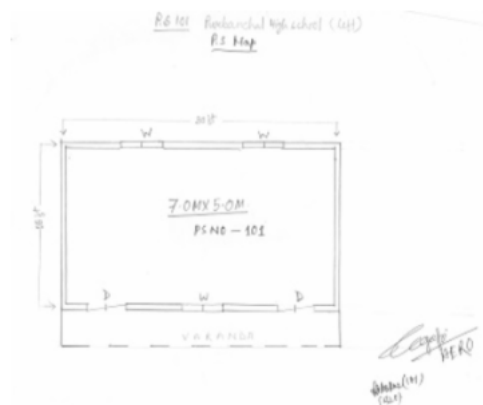

নিৰ্বাচক পঞ্জীয়ন বিষয়াৰ স্বাক্ষৰ

Nazri Naksha

Google Map View

Polling Station Building Front View

ভোটগ্ৰহন কেন্দ্ৰৰ সন্মুখৰ দৃশ্য

Cad View

Key MAP View

| | | |
|------------------------------------------------------------------------------------------------------------------------------------------------------------------|-----------------------------------------------------------------------------------------------------------------------------------------------|------------------------------------------------------------------------------------------------------------------------------------------------------|
| <p>E 1 JMV0377689</p> <p>নাম : কৰণ সোনাৰ পিতাৰ নাম: মনু বাহাদুৰ সোনাৰ ঘৰ নং : 0 বয়স : 47 লিঙ্গ : পুৰুষ</p> <p>ফটো উপলব্ধ</p> | <p>2 CLC0008072</p> <p>নাম : মান্ধী বোস পিতাৰ নাম: বাবুল বোস ঘৰ নং : 01 বয়স : 40 লিঙ্গ : মহিলা</p> <p>ফটো উপলব্ধ</p> | <p>3 JMV1021994</p> <p>নাম : বীম্পী দত্ত স্বামীৰ নাম: সুব্রত দত্তা ঘৰ নং : 02 বয়স : 42 লিঙ্গ : মহিলা</p> <p>ফটো উপলব্ধ</p> |
| <p>4 JMV1186841</p> <p>নাম : বিনোদ ৰাও নন্দা পিতাৰ নাম: যুগা ৰাও নন্দা ঘৰ নং : 3 বয়স : 43 লিঙ্গ : পুৰুষ</p> <p>ফটো উপলব্ধ</p> | <p>5 JMV1187764</p> <p>নাম : সৰোজ ৰাও নন্দা পিতাৰ নাম: যুগা ৰাও নন্দা ঘৰ নং : 3 বয়স : 36 লিঙ্গ : পুৰুষ</p> <p>ফটো উপলব্ধ</p> | <p>6 JMV0096495</p> <p>নাম : সুমিত্ৰা দত্তগুপ্তা স্বামীৰ নাম: দিপকুৰ দত্ত গুপ্ত ঘৰ নং : 04 বয়স : 64 লিঙ্গ : মহিলা</p> <p>ফটো উপলব্ধ</p> |
| <p>S 7 JMV1021427</p> <p>নাম : সুস্মিতা দুসগুপ্তা দত্ত গুপ্তা স্বামীৰ নাম: দিলীপ দত্ত গুপ্ত ঘৰ নং : 04 বয়স : 61 লিঙ্গ : মহিলা</p> <p>ফটো উপলব্ধ</p> | <p>8 JMV1021632</p> <p>নাম : কৃষ্ণ বৰা পিতাৰ নাম: শৰত বৰা ঘৰ নং : 05 বয়স : 51 লিঙ্গ : পুৰুষ</p> <p>ফটো উপলব্ধ</p> | <p>9 JMV1021643</p> <p>নাম : বীণিতা বৰা স্বামীৰ নাম: কৃষ্ণ বৰা ঘৰ নং : 05 বয়স : 49 লিঙ্গ : মহিলা</p> <p>ফটো উপলব্ধ</p> |
| <p>10 JMV0231324</p> <p>নাম : শঙ্কু ডে পিতাৰ নাম: দিপক ডে ঘৰ নং : 18 বয়স : 31 লিঙ্গ : পুৰুষ</p> <p>ফটো উপলব্ধ</p> | <p>11 LES0055905</p> <p>নাম : মমতা গোৱালা পিতাৰ নাম: নবীন গোৱালা ঘৰ নং : 25 বয়স : 21 লিঙ্গ : মহিলা</p> <p>ফটো উপলব্ধ</p> | <p>12 JMV1167846</p> <p>নাম : মীৰা ছেত্ৰী স্বামীৰ নাম: খেম বাহাদুৰ ঘৰ নং : 45 বয়স : 49 লিঙ্গ : মহিলা</p> <p>ফটো উপলব্ধ</p> |
| <p>13 JMV0008090</p> <p>নাম : উমা ভট্টাচাৰ্য্য স্বামীৰ নাম: প্ৰদীপ ভট্টাচাৰ্য্য ঘৰ নং : 78 বয়স : 51 লিঙ্গ : মহিলা</p> <p>ফটো উপলব্ধ</p> | <p>14 JMV9942250</p> <p>নাম : ৰঞ্জিত সেন পিতাৰ নাম: গুৰুচৰন ঘৰ নং : 85 বয়স : 68 লিঙ্গ : পুৰুষ</p> <p>ফটো উপলব্ধ</p> | <p>15 GGY0078147</p> <p>নাম : সুমি ভাওয়াল পিতাৰ নাম: দিতীপ ভাওয়াল ঘৰ নং : 89 বয়স : 28 লিঙ্গ : মহিলা</p> <p>ফটো উপলব্ধ</p> |
| <p>16 JMV0388884</p> <p>নাম : পূজা ছেত্ৰী পিতাৰ নাম: খেম বাহাদুৰ ছেত্ৰী ঘৰ নং : 100 বয়স : 27 লিঙ্গ : মহিলা</p> <p>ফটো উপলব্ধ</p> | <p>17 JMV0386565</p> <p>নাম : পম্পি চক্ৰৱৰ্তী স্বামীৰ নাম: আশীষ দেবনাথ ঘৰ নং : 101 বয়স : 25 লিঙ্গ : মহিলা</p> <p>ফটো উপলব্ধ</p> | <p>18 JMV0161240</p> <p>নাম : ফাল্গুনী দেৱী পিতাৰ নাম: শিবু দেবনাথ ঘৰ নং : 102 বয়স : 29 লিঙ্গ : মহিলা</p> <p>ফটো উপলব্ধ</p> |
| <p># 19 JMV0244772</p> <p>নাম : গিতা যাদব স্বামীৰ নাম: শিৱাজি সিংযাদব ঘৰ নং : 103 বয়স : 54 লিঙ্গ : মহিলা</p> <p>ফটো উপলব্ধ</p> | <p>20 JMV1162429</p> <p>নাম : মুনমী গগৈ স্বামীৰ নাম: চুৰামনী সন্দিকৈ ঘৰ নং : 109 বয়স : 25 লিঙ্গ : মহিলা</p> <p>ফটো উপলব্ধ</p> | <p>21 JMV1021621</p> <p>নাম : প্ৰিয়ংকা বৰুৱা পিতাৰ নাম: আনন্দ বৰুৱা ঘৰ নং : 110 বয়স : 35 লিঙ্গ : মহিলা</p> <p>ফটো উপলব্ধ</p> |
| <p>22 JMV0261602</p> <p>নাম : দীনেশ প্ৰসাদ পিতাৰ নাম: সুদৰ্শন প্ৰচাদ ঘৰ নং : 113 বয়স : 32 লিঙ্গ : পুৰুষ</p> <p>ফটো উপলব্ধ</p> | <p>23 LES0050815</p> <p>নাম : কেশব ছেত্ৰী পিতাৰ নাম: পদম বাহাদুৰ ছেত্ৰী ঘৰ নং : 114 বয়স : 20 লিঙ্গ : পুৰুষ</p> <p>ফটো উপলব্ধ</p> | <p># 24 JMV1061683</p> <p>নাম : প্ৰতিভা পিতাৰ নাম: শেতে. ন্দ্ৰ আইচ ঘৰ নং : 115ক বয়স : 45 লিঙ্গ : মহিলা</p> <p>ফটো উপলব্ধ</p> |
| <p>25 JMV9942261</p> <p>নাম : দীপালী সেন স্বামীৰ নাম: ৰঞ্জিত ঘৰ নং : 119 বয়স : 59 লিঙ্গ : মহিলা</p> <p>ফটো উপলব্ধ</p> | <p>26 JMV0261610</p> <p>নাম : সুনিতা দেৱী স্বামীৰ নাম: দীনেশ প্ৰসাদ ঘৰ নং : 119 বয়স : 30 লিঙ্গ : মহিলা</p> <p>ফটো উপলব্ধ</p> | <p>27 CCY0625996</p> <p>নাম : মল্লিকা নন্দী পিতাৰ নাম: বৰুণ নন্দী ঘৰ নং : 119 বয়স : 30 লিঙ্গ : মহিলা</p> <p>ফটো উপলব্ধ</p> |
| <p>28 JMV0319103</p> <p>নাম : ৰাভুল সেন পিতাৰ নাম: ৰঞ্জিত সেন ঘৰ নং : 119 kh বয়স : 34 লিঙ্গ : পুৰুষ</p> <p>ফটো উপলব্ধ</p> | <p>29 LES0000430</p> <p>নাম : সুইটি দেৱ নাথ পিতাৰ নাম: দিপাংকৰ দেৱ নাথ ঘৰ নং : 122 বয়স : 20 লিঙ্গ : মহিলা</p> <p>ফটো উপলব্ধ</p> | <p>30 JMV1512201</p> <p>নাম : সবজয়িতা দত্ত পিতাৰ নাম: জয়ন্ত দত্ত ঘৰ নং : 123 বয়স : 32 লিঙ্গ : মহিলা</p> <p>ফটো উপলব্ধ</p> |