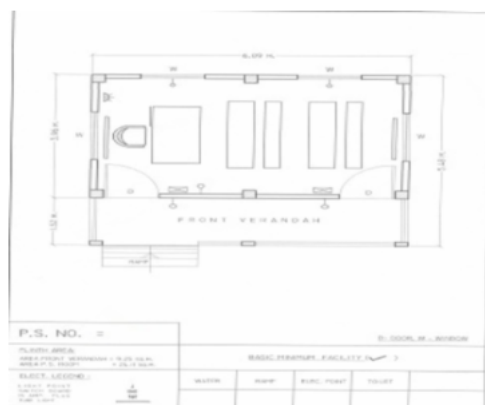

Nazri Naksha

Google Map View

Polling Station Building Front View

ভোটগ্ৰহন কেন্দ্ৰৰ সন্মুখৰ দৃশ্য

Cad View

Key MAP View