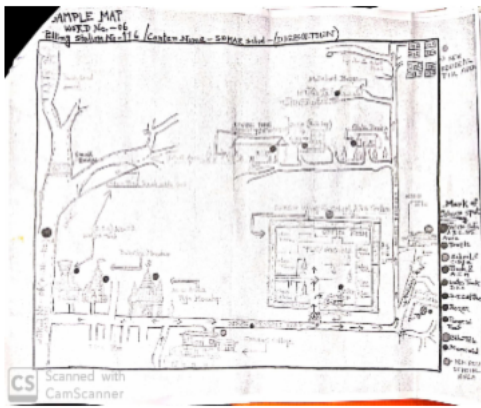

ভোটাৰ তালিকা 2026 S03 অসম

| | | | | | |
|--|-------------------|---|----------------|-----------|-----|
| বিধানসভা সমষ্টিৰ নম্বৰ, নাম আৰু সংৰক্ষণৰ স্থিতি : 84 - ডিগবৈ (সাধাৰণ) | | খণ্ড নং : 152 | | | |
| এই বিধানসভা সমষ্টিত কোন সংসদীয় সমষ্টিৰ অন্তৰ্গত তাৰ নম্বৰ, নাম আৰু সংৰক্ষণ স্থিতি : 13 - ডিব্ৰুগড় (সাধাৰণ) | | | | | |
| 1. সংশোধনৰ বিৱৰণ | | | | | |
| সংশোধনৰ বছৰ | 2026 | তালিকাৰ চিনাক্তকৰণ | | | |
| ভিত্তি তাৰিখ | 01-04-2026 | বিশেষ সংশোধন, 2026 চনৰ পূৰ্বৰ 2025 চনৰ মূল তালিকাৰ লগত থকা সংযোজন সমূহ একত্ৰিতকৰণ কৰা তালিকা। | | | |
| সংশোধনৰ প্ৰকাৰ | বিশেষ সংশোধন 2026 | | | | |
| প্ৰকাশনৰ তাৰিখ | 23-03-2026 | | | | |
| 2. খণ্ড আৰু ভোটগ্ৰহন কেন্দ্ৰৰ বিৱৰণ | | | | | |
| খণ্ডৰ অন্তৰ্গত এলেকা সমূহৰ নম্বৰ আৰু নাম | | | | | |
| 1-মোলীয়াবাৰী (জনতা হাইস্কুলৰ ওচৰত) | | | | | |
| 2-মোলীয়াবাৰী (নিউ ৰেচিডেণ্টিয়েল এৰিয়া) | | | | | |
| | | মূল চহৰ/গাওঁ | : ডিগবৈ | | |
| | | ৱাৰ্ড নং | : ৱাৰ্ড নং ৮ | | |
| | | ডাকঘৰ | : ডিগবৈ | | |
| | | পুলিচ থানা | : ডিগবৈ | | |
| | | ব্লক | : ডিগবৈ পৌৰসভা | | |
| | | ৰাজহ চক্ৰ | : মাৰ্ছেৰিটা | | |
| | | জিলা | : তিনিচুকীয়া | | |
| | | পিনকোড | : 786171 | | |
| 3. ভোটগ্ৰহন কেন্দ্ৰৰ বিৱৰণ | | | | | |
| ভোটগ্ৰহন কেন্দ্ৰৰ নম্বৰ আৰু নাম : | | ভোটগ্ৰহন কেন্দ্ৰৰ প্ৰকাৰ (পুৰুষ/মহিলা/সাধাৰণ) | | সাধাৰণ | |
| 152 - সৌমাৰ বিদ্যাপীঠ (বাওঁফাল) | | খণ্ডৰ অন্তৰ্গত সহায়ক ভোটগ্ৰহন কেন্দ্ৰৰ সংখ্যা : | | 0 | |
| ভোটগ্ৰহন কেন্দ্ৰৰ ঠিকনা : | | | | | |
| সৌমাৰ বিদ্যাপীঠ, কোঠালি ২, ডিগবৈ, ডাকঘৰ- ডিগবৈ, থানা - ডিগবৈ, জিলা - তিনিচুকীয়া, পিন - ৭৮৬১৭১ | | | | | |
| 4. ভোটাৰৰ সংখ্যা | | | | | |
| আৰম্ভনি ক্ৰমিক নং | শেষ ক্ৰমিক নং | মুঠ ভোটাৰ | | | |
| | | পুৰুষ | মহিলা | ৩য় লিঙ্গ | মুঠ |
| 1 | 679 | 259 | 312 | 0 | 571 |

নিৰ্বাচক পঞ্জীয়ন বিষয়াৰ স্বাক্ষৰ

Nazri Naksha

Google Map View

Polling Station Building Front View

ভোটগ্ৰহন কেন্দ্ৰৰ সন্মুখৰ দৃশ্য

Cad View

Key MAP View

বিধানসভা সমষ্টিৰ নম্বৰ আৰু নাম : 84-ডিগবৈ
অংশৰ নম্বৰ আৰু নাম : 1-মৌলীয়াবাৰী (জনতা হাইস্কুলৰ ওচৰত)