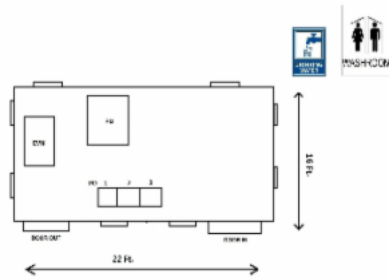

নিৰ্বাচক পঞ্জীয়ন বিষয়াৰ স্বাক্ষৰ

Nazri Naksha

Google Map View

Polling Station Building Front View

ভোটগ্ৰহন কেন্দ্ৰৰ সন্মুখৰ দৃশ্য

Cad View

PS No.- 137N1 - Janata Vidyalaya(Left)

Key MAP View