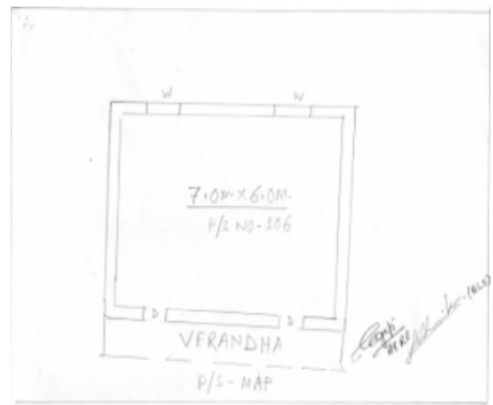

নিৰ্বাচক পঞ্জীয়ন বিষয়াৰ স্বাক্ষৰ

Nazri Naksha

Google Map View

Polling Station Building Front View

ভোটগ্রহন কেন্দ্রৰ সন্মুখৰ দৃশ্য

Cad View

Key MAP View

1 নাম : স্বপন গগৈ মাতৃৰ নাম: বিদ্যাবোতী গগৈ ঘৰ নং : 2 বয়স : 55 লিঙ্গ : পুৰুষ	JMV1154087 ফটো উপলব্ধ	2 নাম : স্বপন গগৈ মাতৃৰ নাম: বিদ্যাবতী গগৈ ঘৰ নং : 2 বয়স : 55 লিঙ্গ : পুৰুষ	JMV1159706 ফটো উপলব্ধ	3 নাম : জোৎস্না গগৈ মাতৃৰ নাম: অৰুণা গগৈ ঘৰ নং : 56 বয়স : 30 লিঙ্গ : মহিলা	JMV0389379 ফটো উপলব্ধ
4 নাম : বৰ্ষা গগৈ মাতৃৰ নাম: অৰুণা গগৈ ঘৰ নং : 56 বয়স : 26 লিঙ্গ : মহিলা	JMV0395632 ফটো উপলব্ধ	5 নাম : প্ৰাঞ্জল বৰুৱা পিতাৰ নাম: যোগেন বৰুৱা ঘৰ নং : 100 বয়স : 49 লিঙ্গ : পুৰুষ	JMV0469031 ফটো উপলব্ধ	6 নাম : যুথিকা বৰুৱা স্বামীৰ নাম: প্ৰাঞ্জল বৰুৱা ঘৰ নং : 100 বয়স : 46 লিঙ্গ : মহিলা	JMV0481358 ফটো উপলব্ধ
7 নাম : ৰেখামনি কোঁৱৰ স্বামীৰ নাম: সদানন্দ কোঁৱৰ ঘৰ নং : 120 বয়স : 46 লিঙ্গ : মহিলা	JMV0008462 ফটো উপলব্ধ	8 নাম : সঙ্গিতা কলিতা পিতাৰ নাম: মুকুল কলিতা ঘৰ নং : 120 বয়স : 27 লিঙ্গ : মহিলা	JMV0505347 ফটো উপলব্ধ	9 নাম : কল্পিতা সোনোৱাল স্বামীৰ নাম: দীপ সোনোৱাল ঘৰ নং : 132 বয়স : 32 লিঙ্গ : মহিলা	LES0082941 ফটো উপলব্ধ
10 নাম : দিব্যজ্যোতি গগৈ স্বামীৰ নাম: প্ৰদীপ গগৈ ঘৰ নং : 158 বয়স : 47 লিঙ্গ : মহিলা	JMV0036749 ফটো উপলব্ধ	11 নাম : দীপজ্যোতি গগৈ পিতাৰ নাম: প্ৰদীপ গগৈ ঘৰ নং : 158 বয়স : 29 লিঙ্গ : পুৰুষ	JMV0036889 ফটো উপলব্ধ	12 নাম : দেৱজিত গগৈ পিতাৰ নাম: প্ৰদীপ গগৈ ঘৰ নং : 158 বয়স : 28 লিঙ্গ : পুৰুষ	JMV0036897 ফটো উপলব্ধ
13 নাম : জমুনা উপাধ্যায় স্বামীৰ নাম: কামাল উপাধ্যায় ঘৰ নং : 164 বয়স : 27 লিঙ্গ : মহিলা	JMV0391813 ফটো উপলব্ধ	14 নাম : ৰঞ্জন উৰাং পিতাৰ নাম: ৰাজেন উৰাং ঘৰ নং : 290 খ বয়স : 29 লিঙ্গ : পুৰুষ	JMV0043596 ফটো উপলব্ধ	15 নাম : ৰূপহী বৰা স্বামীৰ নাম: মাজু বৰা ঘৰ নং : 182 বয়স : 70 লিঙ্গ : মহিলা	JMV0231159 ফটো উপলব্ধ
16 নাম : জ্যোৎস্না বৰা পিতাৰ নাম: মাজু বৰা ঘৰ নং : 182 বয়স : 39 লিঙ্গ : মহিলা	LES0065425 ফটো উপলব্ধ	17 নাম : পবিত্ৰ বৰা পিতাৰ নাম: মাজু বৰা ঘৰ নং : 182 বয়স : 37 লিঙ্গ : পুৰুষ	JMV0231209 ফটো উপলব্ধ	18 নাম : লুনা শইকীয়া বৰা স্বামীৰ নাম: পবিত্ৰ বৰা ঘৰ নং : 182 বয়স : 29 লিঙ্গ : মহিলা	JMV1154145 ফটো উপলব্ধ
19 নাম : গীতাজ্জলী শৰ্মা পিতাৰ নাম: হৰি ৰাম চৌধুৰী ঘৰ নং : 196 বয়স : 64 লিঙ্গ : মহিলা	LES0055681 ফটো উপলব্ধ	20 নাম : মহেন্দ্ৰ বৰগোহাঁই পিতাৰ নাম: যোগেশ্বৰ বৰগোহাঁই ঘৰ নং : 208 বয়স : 68 লিঙ্গ : পুৰুষ	JMV1064568 ফটো উপলব্ধ	21 নাম : তুল্যামাই বৰগোহাঁই স্বামীৰ নাম: মহেন্দ্ৰ ঘৰ নং : 208 বয়স : 65 লিঙ্গ : মহিলা	JMV1064579 ফটো উপলব্ধ
22 নাম : অপূৰ্ব বৰগোহাঁই পিতাৰ নাম: মহেন্দ্ৰ ঘৰ নং : 208 বয়স : 47 লিঙ্গ : পুৰুষ	JMV1064580 ফটো উপলব্ধ	23 নাম : ৰূপাঞ্জলি সোনোৱাল বৰগোহাঁই স্বামীৰ নাম: ৰমেন বৰগোহাঁই ঘৰ নং : 208 বয়স : 37 লিঙ্গ : মহিলা	JMV1064615 ফটো উপলব্ধ	24 নাম : লোচন কোঁৱৰ বৰগোহাঁই স্বামীৰ নাম: অপূৰ্ব বৰগোহাঁই ঘৰ নং : 204 বয়স : 35 লিঙ্গ : মহিলা	JMV0291344 ফটো উপলব্ধ
25 নাম : জয়নাথ গগৈ স্বামীৰ নাম: বাৰেশ্বৰ গগৈ ঘৰ নং : 204 বয়স : 35 লিঙ্গ : মহিলা	JMV0110221 ফটো উপলব্ধ	26 নাম : লোহিত গড় পিতাৰ নাম: মঙ্গল সিং ঘৰ নং : 208 বয়স : 59 লিঙ্গ : পুৰুষ	JMV1064648 ফটো উপলব্ধ	27 নাম : ৰূপালী গড় স্বামীৰ নাম: লোহিত ঘৰ নং : 208 বয়স : 52 লিঙ্গ : মহিলা	JMV1064659 ফটো উপলব্ধ
28 নাম : দিপালী গড় স্বামীৰ নাম: বিনয় কুমাৰ গড় ঘৰ নং : 208 বয়স : 30 লিঙ্গ : মহিলা	LES0058446 ফটো উপলব্ধ	29 নাম : টামি গড় দাস স্বামীৰ নাম: অজিত দাস ঘৰ নং : 208 ক বয়স : 37 লিঙ্গ : মহিলা	JMV0426668 ফটো উপলব্ধ	30 নাম : লক্ষ্মীমণি ভূঞা স্বামীৰ নাম: ৰামদেউ ঘৰ নং : 209 বয়স : 73 লিঙ্গ : মহিলা	JMV1064660 ফটো উপলব্ধ