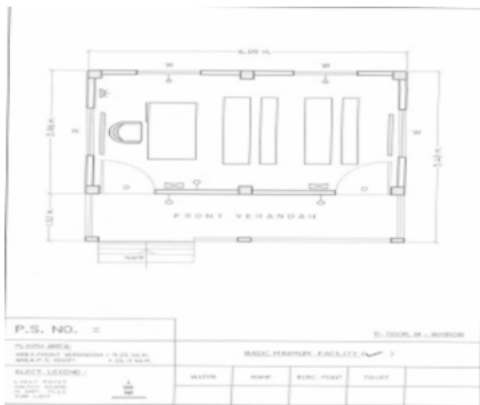

নিৰ্বাচক পঞ্জীয়ন বিষয়াৰ স্বাক্ষৰ

Nazri Naksha

Google Map View

Polling Station Building Front View

ভোটগ্রহন কেন্দ্রৰ সন্মুখৰ দৃশ্য

Cad View

Key MAP View

1 নাম : স্বপন গগৈ মাতৃৰ নাম: বিদ্যাবোতী গগৈ ঘৰ নং : 2 বয়স : 55 লিঙ্গ : পুৰুষ	JMV1154087 ফটো উপলব্ধ	2 নাম : স্বপন গগৈ মাতৃৰ নাম: বিদ্যাবতী গগৈ ঘৰ নং : 2 বয়স : 55 লিঙ্গ : পুৰুষ	JMV1159706 ফটো উপলব্ধ	3 নাম : জোৎস্না গগৈ মাতৃৰ নাম: অৰুণা গগৈ ঘৰ নং : 56 বয়স : 30 লিঙ্গ : মহিলা	JMV0389379 ফটো উপলব্ধ
4 নাম : বৰ্ষা গগৈ মাতৃৰ নাম: অৰুণা গগৈ ঘৰ নং : 56 বয়স : 26 লিঙ্গ : মহিলা	JMV0395632 ফটো উপলব্ধ	5 নাম : প্ৰাঞ্জল বৰুৱা পিতাৰ নাম: যোগেন বৰুৱা ঘৰ নং : 100 বয়স : 49 লিঙ্গ : পুৰুষ	JMV0469031 ফটো উপলব্ধ	6 নাম : যুথিকা বৰুৱা স্বামীৰ নাম: প্ৰাঞ্জল বৰুৱা ঘৰ নং : 100 বয়স : 46 লিঙ্গ : মহিলা	JMV0481358 ফটো উপলব্ধ
7 নাম : ৰেখামনি কোঁৱৰ স্বামীৰ নাম: সদানন্দ কোঁৱৰ ঘৰ নং : 120 বয়স : 46 লিঙ্গ : মহিলা	JMV0008462 ফটো উপলব্ধ	8 নাম : সঙ্গিতা কলিতা পিতাৰ নাম: মুকুল কলিতা ঘৰ নং : 120 বয়স : 27 লিঙ্গ : মহিলা	JMV0505347 ফটো উপলব্ধ	9 নাম : কল্পিতা সোনোৱাল স্বামীৰ নাম: দীপ সোনোৱাল ঘৰ নং : 132 বয়স : 32 লিঙ্গ : মহিলা	LES0082941 ফটো উপলব্ধ
10 নাম : দিব্যজ্যোতি গগৈ স্বামীৰ নাম: প্ৰদীপ গগৈ ঘৰ নং : 158 বয়স : 47 লিঙ্গ : মহিলা	JMV0036749 ফটো উপলব্ধ	11 নাম : দীপজ্যোতি গগৈ পিতাৰ নাম: প্ৰদীপ গগৈ ঘৰ নং : 158 বয়স : 29 লিঙ্গ : পুৰুষ	JMV0036889 ফটো উপলব্ধ	12 নাম : দেৱজিত গগৈ পিতাৰ নাম: প্ৰদীপ গগৈ ঘৰ নং : 158 বয়স : 28 লিঙ্গ : পুৰুষ	JMV0036897 ফটো উপলব্ধ
13 নাম : জমুনা উপাধ্যায় স্বামীৰ নাম: কামাল উপাধ্যায় ঘৰ নং : 164 বয়স : 27 লিঙ্গ : মহিলা	JMV0391813 ফটো উপলব্ধ	14 নাম : ৰঞ্জন উৰাং পিতাৰ নাম: ৰাজেন উৰাং ঘৰ নং : 290 খ বয়স : 29 লিঙ্গ : পুৰুষ	JMV0043596 ফটো উপলব্ধ	15 নাম : ৰূপহী বৰা স্বামীৰ নাম: মাজু বৰা ঘৰ নং : 182 বয়স : 70 লিঙ্গ : মহিলা	JMV0231159 ফটো উপলব্ধ
16 নাম : জ্যোৎস্না বৰা পিতাৰ নাম: মাজু বৰা ঘৰ নং : 182 বয়স : 39 লিঙ্গ : মহিলা	LES0065425 ফটো উপলব্ধ	17 নাম : পবিত্ৰ বৰা পিতাৰ নাম: মাজু বৰা ঘৰ নং : 182 বয়স : 37 লিঙ্গ : পুৰুষ	JMV0231209 ফটো উপলব্ধ	18 নাম : লুনা শইকীয়া বৰা স্বামীৰ নাম: পবিত্ৰ বৰা ঘৰ নং : 182 বয়স : 29 লিঙ্গ : মহিলা	JMV1154145 ফটো উপলব্ধ
19 নাম : গীতাজ্জলী শৰ্মা পিতাৰ নাম: হৰি ৰাম চৌধুৰী ঘৰ নং : 196 বয়স : 64 লিঙ্গ : মহিলা	LES0055681 ফটো উপলব্ধ	20 নাম : মহেন্দ্ৰ বৰগোহাঁই পিতাৰ নাম: যোগেশ্বৰ বৰগোহাঁই ঘৰ নং : 208 বয়স : 68 লিঙ্গ : পুৰুষ	JMV1064568 ফটো উপলব্ধ	21 নাম : তুল্যামাই বৰগোহাঁই স্বামীৰ নাম: মহেন্দ্ৰ ঘৰ নং : 208 বয়স : 65 লিঙ্গ : মহিলা	JMV1064579 ফটো উপলব্ধ
22 নাম : অপূৰ্ব বৰগোহাঁই পিতাৰ নাম: মহেন্দ্ৰ ঘৰ নং : 208 বয়স : 47 লিঙ্গ : পুৰুষ	JMV1064580 ফটো উপলব্ধ	23 নাম : ৰূপাঞ্জলি সোনোৱাল বৰগোহাঁই স্বামীৰ নাম: ৰমেন বৰগোহাঁই ঘৰ নং : 208 বয়স : 37 লিঙ্গ : মহিলা	JMV1064615 ফটো উপলব্ধ	24 নাম : লোচন কোঁৱৰ বৰগোহাঁই স্বামীৰ নাম: অপূৰ্ব বৰগোহাঁই ঘৰ নং : 204 বয়স : 35 লিঙ্গ : মহিলা	JMV0291344 ফটো উপলব্ধ
25 নাম : জয়নাথ গগৈ স্বামীৰ নাম: বাৰেশ্বৰ গগৈ ঘৰ নং : 204 বয়স : 35 লিঙ্গ : মহিলা	JMV0110221 ফটো উপলব্ধ	26 নাম : লোহিত গড় পিতাৰ নাম: মঙ্গল সিং ঘৰ নং : 208 বয়স : 59 লিঙ্গ : পুৰুষ	JMV1064648 ফটো উপলব্ধ	27 নাম : ৰূপালী গড় স্বামীৰ নাম: লোহিত ঘৰ নং : 208 বয়স : 52 লিঙ্গ : মহিলা	JMV1064659 ফটো উপলব্ধ
28 নাম : দিপালী গড় স্বামীৰ নাম: বিনয় কুমাৰ গড় ঘৰ নং : 208 বয়স : 30 লিঙ্গ : মহিলা	LES0058446 ফটো উপলব্ধ	29 নাম : টামি গড় দাস স্বামীৰ নাম: অজিত দাস ঘৰ নং : 208 ক বয়স : 37 লিঙ্গ : মহিলা	JMV0426668 ফটো উপলব্ধ	30 নাম : লক্ষ্মীমণি ভূঞা স্বামীৰ নাম: ৰামদেউ ঘৰ নং : 209 বয়স : 73 লিঙ্গ : মহিলা	JMV1064660 ফটো উপলব্ধ