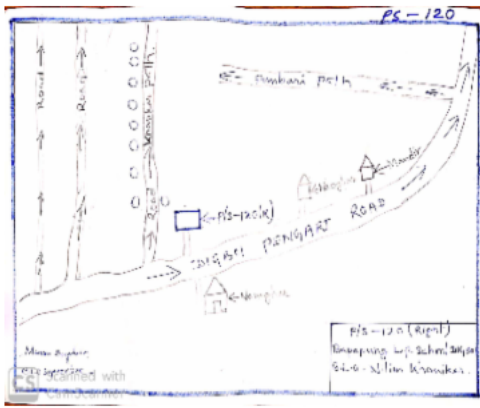

Nazri Naksha