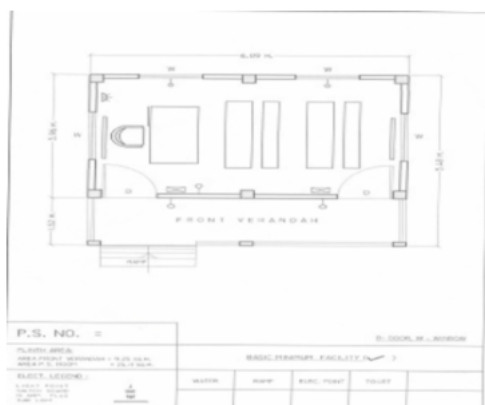

নিৰ্বাচক পঞ্জীয়ন বিষয়াৰ স্বাক্ষৰ

Nazri Naksha

Google Map View

Polling Station Building Front View

ভোটগ্ৰহন কেন্দ্ৰৰ সন্মুখৰ দৃশ্য

Cad View

Key MAP View

1 নাম : মনোজ ছেত্ৰী পিতাৰ নাম: বল বাহাদুৰ ছেত্ৰী ঘৰ নং : 09 বয়স : 24 লিঙ্গ : পুৰুষ	LES0011767 ফটো উপলব্ধ	2 নাম : সগৰ সোনাৰ পিতাৰ নাম: মদন সোনাৰ ঘৰ নং : 33 বয়স : 33 লিঙ্গ : পুৰুষ	JMV0498576 ফটো উপলব্ধ	3 নাম : প্ৰিয়ংকা কুমাৰী জয়ছোৱাল পিতাৰ নাম: মিঠা লাল জয়ছোৱাল ঘৰ নং : 77 বয়স : 20 লিঙ্গ : মহিলা	LES0011676 ফটো উপলব্ধ
4 নাম : বাহুল সোণাৰ মাতৃৰ নাম: চুমন সোণাৰ ঘৰ নং : 89 বয়স : 25 লিঙ্গ : পুৰুষ	LES0011932 ফটো উপলব্ধ	5 নাম : সংগীতা দেবনাথ স্বামীৰ নাম: শংকৰ দেবনাথ ঘৰ নং : 102 বয়স : 39 লিঙ্গ : মহিলা	JMV1522507 ফটো উপলব্ধ	6 নাম : সাগৰিকা বৰুৱা স্বামীৰ নাম: হিমেন জ্যোতি বৰুৱা ঘৰ নং : 107 বয়স : 29 লিঙ্গ : মহিলা	LES0009712 ফটো উপলব্ধ
7 নাম : মামনী কৰ্মকাৰ পিতাৰ নাম: বলু কৰ্মকাৰ ঘৰ নং : 121 বয়স : 26 লিঙ্গ : মহিলা	JMV0521682 ফটো উপলব্ধ	8 নাম : পূণ্য বৰা পিতাৰ নাম: কনক চন্দ্ৰ বৰা ঘৰ নং : 129 বয়স : 60 লিঙ্গ : মহিলা	JMV1133107 ফটো উপলব্ধ	9 নাম : পূৰ্বী দত্ত স্বামীৰ নাম: নয়ন ঘৰ নং : 148 বয়স : 50 লিঙ্গ : মহিলা	JMV1077969 ফটো উপলব্ধ
10 নাম : টিনা গুৰুং স্বামীৰ নাম: অৰুণ গুৰুং ঘৰ নং : 188 বয়স : 38 লিঙ্গ : মহিলা	JMV0395582 ফটো উপলব্ধ	11 নাম : বাবুল দিহিঙ্গীয়া পিতাৰ নাম: ফুলেশ্বৰ দিহিঙ্গীয়া ঘৰ নং : 218 বয়স : 51 লিঙ্গ : পুৰুষ	JMV1457916 ফটো উপলব্ধ	12 নাম : লীনা দিহিঙ্গীয়া স্বামীৰ নাম: বাবুল দিহিঙ্গীয়া ঘৰ নং : 218 বয়স : 40 লিঙ্গ : মহিলা	JMV0073577 ফটো উপলব্ধ
13 নাম : সনি জয়ছোৱাল স্বামীৰ নাম: দেও প্ৰকাশ জয়ছোৱাল ঘৰ নং : 234 বয়স : 31 লিঙ্গ : মহিলা	JMV0303958 ফটো উপলব্ধ	14 নাম : আৰতি দেবনাথ পিতাৰ নাম: যতীন্দ্ৰ দেবনাথ ঘৰ নং : 237 বয়স : 76 লিঙ্গ : মহিলা	JMV0367391 ফটো উপলব্ধ	15 নাম : কুশী দৰ্জী পিতাৰ নাম: প্ৰকাশ বাহাদুৰ দৰ্জী ঘৰ নং : 261 ক বয়স : 22 লিঙ্গ : মহিলা	JMV1151125 ফটো উপলব্ধ
16 নাম : পদ্মা কোঁৱৰ স্বামীৰ নাম: ধৰ্জেন্দ্ৰ ঘৰ নং : 273 ক বয়স : 83 লিঙ্গ : মহিলা	JMV1091107 ফটো উপলব্ধ	17 নাম : চন্দন বৰগোহাঁই পিতাৰ নাম: পুলিন বৰগোহাঁই ঘৰ নং : 293 বয়স : 41 লিঙ্গ : পুৰুষ	JMV1074562 ফটো উপলব্ধ	18 নাম : প্ৰিতি ৰাজৱাৰ পিতাৰ নাম: অনন্ত ৰাজৱাৰ ঘৰ নং : 339 ক বয়স : 23 লিঙ্গ : মহিলা	JMV1127588 ফটো উপলব্ধ
19 নাম : প্ৰমোদ কোঁৱৰ পিতাৰ নাম: সুৰেন্দ্ৰ নাথ কোঁৱৰ ঘৰ নং : 353 বয়স : 71 লিঙ্গ : পুৰুষ	JMV1074620 ফটো উপলব্ধ	20 নাম : ৰীতা কোঁৱৰ স্বামীৰ নাম: প্ৰমোদ কোঁৱৰ ঘৰ নং : 353 বয়স : 60 লিঙ্গ : মহিলা	JMV1074631 ফটো উপলব্ধ	21 নাম : জয়ন্ত কোঁৱৰ পিতাৰ নাম: প্ৰতাপ ঘৰ নং : 353 বয়স : 40 লিঙ্গ : পুৰুষ	JMV1074642 ফটো উপলব্ধ
E 22 নাম : অপস্বৰা ছেত্ৰী স্বামীৰ নাম: হৰু বাহাদুৰ ঘৰ নং : 35 বয়স : 75 লিঙ্গ : মহিলা	JMV1074675 ফটো উপলব্ধ	23 নাম : দীপা চেত্ৰী স্বামীৰ নাম: ৰুদ্ৰ বাহাদুৰ চেত্ৰী ঘৰ নং : 358 বয়স : 51 লিঙ্গ : মহিলা	JMV1074697 ফটো উপলব্ধ	24 নাম : মায়ী চেত্ৰী স্বামীৰ নাম: বল বাহাদুৰ চেত্ৰী ঘৰ নং : 358 বয়স : 50 লিঙ্গ : মহিলা	JMV1074686 ফটো উপলব্ধ
25 নাম : ৰেচম চেত্ৰী পিতাৰ নাম: ৰুদ্ৰ বাহাদুৰ ছেত্ৰী ঘৰ নং : 358 বয়স : 31 লিঙ্গ : পুৰুষ	JMV0181586 ফটো উপলব্ধ	26 নাম : বুদ্ধিমান পিতাৰ নাম: ৰুদ্ৰ বাহাদুৰ ছেত্ৰী ঘৰ নং : 358 বয়স : 29 লিঙ্গ : পুৰুষ	JMV0181628 ফটো উপলব্ধ	27 নাম : জুলী ছেত্ৰী মাতৃৰ নাম: দীপা ছেত্ৰী ঘৰ নং : 358 বয়স : 22 লিঙ্গ : মহিলা	JMV0531095 ফটো উপলব্ধ
28 নাম : জহি ছেত্ৰী মাতৃৰ নাম: দীপা ছেত্ৰী ঘৰ নং : 358 বয়স : 22 লিঙ্গ : পুৰুষ	JMV0532010 ফটো উপলব্ধ	29 নাম : অজিত কুমাৰ দত্ত পিতাৰ নাম: যোগেন ঘৰ নং : 356 বয়স : 50 লিঙ্গ : পুৰুষ	JMV1074711 ফটো উপলব্ধ	30 নাম : বেবী দত্ত ফুকন স্বামীৰ নাম: অজিত কুমাৰ দত্ত ঘৰ নং : 356 বয়স : 45 লিঙ্গ : মহিলা	JMV1074722 ফটো উপলব্ধ