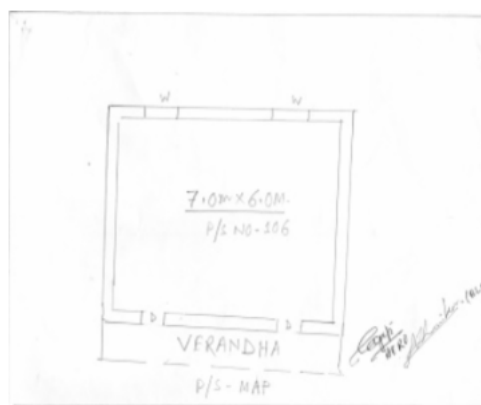

নিৰ্বাচক পঞ্জীয়ন বিষয়াৰ স্বাক্ষৰ

Nazri Naksha

Google Map View

Polling Station Building Front View

ভোটগ্ৰহন কেন্দ্ৰৰ সন্মুখৰ দৃশ্য

Cad View

Key MAP View

1 নাম : মনোজ ছেত্ৰী পিতাৰ নাম: বল বাহাদুৰ ছেত্ৰী ঘৰ নং : 09 বয়স : 24 লিঙ্গ : পুৰুষ	LES0011767 ফটো উপলব্ধ	2 নাম : সগৰ সোনাৰ পিতাৰ নাম: মদন সোনাৰ ঘৰ নং : 33 বয়স : 33 লিঙ্গ : পুৰুষ	JMV0498576 ফটো উপলব্ধ	3 নাম : প্ৰিয়ংকা কুমাৰী জয়ছোৱাল পিতাৰ নাম: মিঠা লাল জয়ছোৱাল ঘৰ নং : 77 বয়স : 20 লিঙ্গ : মহিলা	LES0011676 ফটো উপলব্ধ
4 নাম : বাহুল সোণাৰ মাতৃৰ নাম: চুমন সোণাৰ ঘৰ নং : 89 বয়স : 25 লিঙ্গ : পুৰুষ	LES0011932 ফটো উপলব্ধ	5 নাম : সংগীতা দেবনাথ স্বামীৰ নাম: শংকৰ দেবনাথ ঘৰ নং : 102 বয়স : 39 লিঙ্গ : মহিলা	JMV1522507 ফটো উপলব্ধ	6 নাম : সাগৰিকা বৰুৱা স্বামীৰ নাম: হিমেন জ্যোতি বৰুৱা ঘৰ নং : 107 বয়স : 29 লিঙ্গ : মহিলা	LES0009712 ফটো উপলব্ধ
7 নাম : মামনী কৰ্মকাৰ পিতাৰ নাম: বলু কৰ্মকাৰ ঘৰ নং : 121 বয়স : 26 লিঙ্গ : মহিলা	JMV0521682 ফটো উপলব্ধ	8 নাম : পূণ্য বৰা পিতাৰ নাম: কনক চন্দ্ৰ বৰা ঘৰ নং : 129 বয়স : 60 লিঙ্গ : মহিলা	JMV1133107 ফটো উপলব্ধ	9 নাম : পূৰ্বী দত্ত স্বামীৰ নাম: নয়ন ঘৰ নং : 148 বয়স : 50 লিঙ্গ : মহিলা	JMV1077969 ফটো উপলব্ধ
10 নাম : টিনা গুৰুং স্বামীৰ নাম: অৰুণ গুৰুং ঘৰ নং : 188 বয়স : 38 লিঙ্গ : মহিলা	JMV0395582 ফটো উপলব্ধ	11 নাম : বাবুল দিহিঙ্গীয়া পিতাৰ নাম: ফুলেশ্বৰ দিহিঙ্গীয়া ঘৰ নং : 218 বয়স : 51 লিঙ্গ : পুৰুষ	JMV1457916 ফটো উপলব্ধ	12 নাম : লীনা দিহিঙ্গীয়া স্বামীৰ নাম: বাবুল দিহিঙ্গীয়া ঘৰ নং : 218 বয়স : 40 লিঙ্গ : মহিলা	JMV0073577 ফটো উপলব্ধ
13 নাম : সনি জয়ছোৱাল স্বামীৰ নাম: দেও প্ৰকাশ জয়ছোৱাল ঘৰ নং : 234 বয়স : 31 লিঙ্গ : মহিলা	JMV0303958 ফটো উপলব্ধ	14 নাম : আৰতি দেবনাথ পিতাৰ নাম: যতীন্দ্ৰ দেবনাথ ঘৰ নং : 237 বয়স : 76 লিঙ্গ : মহিলা	JMV0367391 ফটো উপলব্ধ	15 নাম : কুশী দৰ্জী পিতাৰ নাম: প্ৰকাশ বাহাদুৰ দৰ্জী ঘৰ নং : 261 ক বয়স : 22 লিঙ্গ : মহিলা	JMV1151125 ফটো উপলব্ধ
16 নাম : পদ্মা কোঁৱৰ স্বামীৰ নাম: ধৰ্জেন্দ্ৰ ঘৰ নং : 273 ক বয়স : 83 লিঙ্গ : মহিলা	JMV1091107 ফটো উপলব্ধ	17 নাম : চন্দন বৰগোহাঁই পিতাৰ নাম: পুলিন বৰগোহাঁই ঘৰ নং : 293 বয়স : 41 লিঙ্গ : পুৰুষ	JMV1074562 ফটো উপলব্ধ	18 নাম : প্ৰিতি ৰাজৱাৰ পিতাৰ নাম: অনন্ত ৰাজৱাৰ ঘৰ নং : 339 ক বয়স : 23 লিঙ্গ : মহিলা	JMV1127588 ফটো উপলব্ধ
19 নাম : প্ৰমোদ কোঁৱৰ পিতাৰ নাম: সুৰেন্দ্ৰ নাথ কোঁৱৰ ঘৰ নং : 353 বয়স : 71 লিঙ্গ : পুৰুষ	JMV1074620 ফটো উপলব্ধ	20 নাম : ৰীতা কোঁৱৰ স্বামীৰ নাম: প্ৰমোদ কোঁৱৰ ঘৰ নং : 353 বয়স : 60 লিঙ্গ : মহিলা	JMV1074631 ফটো উপলব্ধ	21 নাম : জয়ন্ত কোঁৱৰ পিতাৰ নাম: প্ৰতাপ ঘৰ নং : 353 বয়স : 40 লিঙ্গ : পুৰুষ	JMV1074642 ফটো উপলব্ধ
E 22 নাম : অপস্বৰা ছেত্ৰী স্বামীৰ নাম: হৰু বাহাদুৰ ঘৰ নং : 35 বয়স : 75 লিঙ্গ : মহিলা	JMV1074675 ফটো উপলব্ধ	23 নাম : দীপা চেত্ৰী স্বামীৰ নাম: ৰুদ্ৰ বাহাদুৰ চেত্ৰী ঘৰ নং : 358 বয়স : 51 লিঙ্গ : মহিলা	JMV1074697 ফটো উপলব্ধ	24 নাম : মায়ী চেত্ৰী স্বামীৰ নাম: বল বাহাদুৰ চেত্ৰী ঘৰ নং : 358 বয়স : 50 লিঙ্গ : মহিলা	JMV1074686 ফটো উপলব্ধ
25 নাম : ৰেচম চেত্ৰী পিতাৰ নাম: ৰুদ্ৰ বাহাদুৰ ছেত্ৰী ঘৰ নং : 358 বয়স : 31 লিঙ্গ : পুৰুষ	JMV0181586 ফটো উপলব্ধ	26 নাম : বুদ্ধিমান পিতাৰ নাম: ৰুদ্ৰ বাহাদুৰ ছেত্ৰী ঘৰ নং : 358 বয়স : 29 লিঙ্গ : পুৰুষ	JMV0181628 ফটো উপলব্ধ	27 নাম : জুলী ছেত্ৰী মাতৃৰ নাম: দীপা ছেত্ৰী ঘৰ নং : 358 বয়স : 22 লিঙ্গ : মহিলা	JMV0531095 ফটো উপলব্ধ
28 নাম : জহি ছেত্ৰী মাতৃৰ নাম: দীপা ছেত্ৰী ঘৰ নং : 358 বয়স : 22 লিঙ্গ : পুৰুষ	JMV0532010 ফটো উপলব্ধ	29 নাম : অজিত কুমাৰ দত্ত পিতাৰ নাম: যোগেন ঘৰ নং : 356 বয়স : 50 লিঙ্গ : পুৰুষ	JMV1074711 ফটো উপলব্ধ	30 নাম : বেবী দত্ত ফুকন স্বামীৰ নাম: অজিত কুমাৰ দত্ত ঘৰ নং : 356 বয়স : 45 লিঙ্গ : মহিলা	JMV1074722 ফটো উপলব্ধ