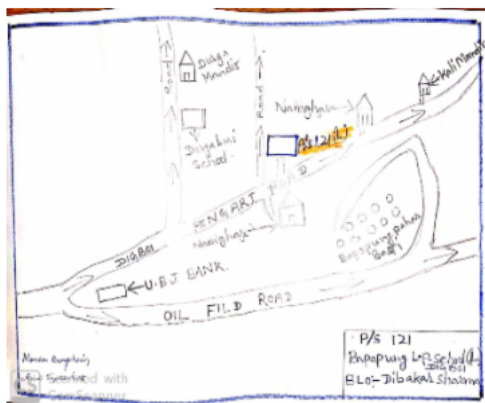

Nazri Naksha