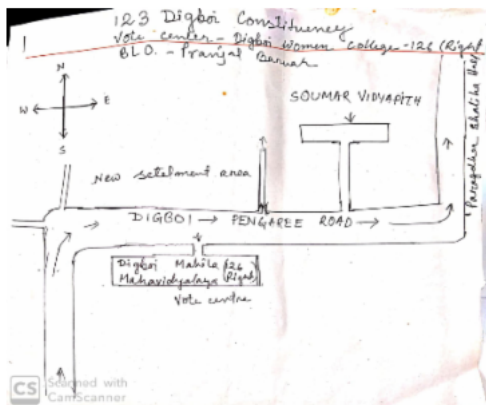

Nazri Naksha