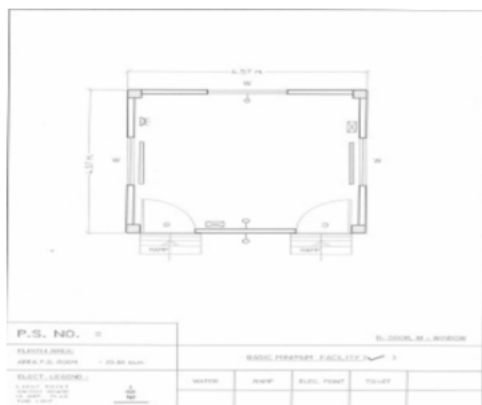

নিৰ্বাচক পঞ্জীয়ন বিষয়াৰ স্বাক্ষৰ

Nazri Naksha

Google Map View

Polling Station Building Front View

ভোটগ্ৰহন কেন্দ্ৰৰ সন্মুখৰ দৃশ্য

Cad View

Key MAP View

1 নাম : বিকাশ কুমাৰ সোনাৰ মাতৃৰ নাম: দিলীমায়া সোনাৰ ঘৰ নং : 2 নো লাজম গাঁও বয়স : 36 লিঙ্গ : পুৰুষ	LES0053249 ফটো উপলব্ধ	2 নাম : বমেশ প্ৰসাদ পিতাৰ নাম: ৰাজু প্ৰসাদ ঘৰ নং : 10 বয়স : 29 লিঙ্গ : পুৰুষ	JMV0235812 ফটো উপলব্ধ	3 নাম : অশিম দেব পিতাৰ নাম: উপেন্দ্ৰ দেব ঘৰ নং : 11 বয়স : 65 লিঙ্গ : পুৰুষ	JMV1135928 ফটো উপলব্ধ
4 নাম : প্ৰহ্লাদ গগৈ পিতাৰ নাম: মাখন চন্দ্ৰ গগৈ ঘৰ নং : 23 বয়স : 52 লিঙ্গ : পুৰুষ	JMV1137082 ফটো উপলব্ধ	5 নাম : জ্যোৎস্না গগৈ স্বামীৰ নাম: প্ৰহ্লাদ গগৈ ঘৰ নং : 23 বয়স : 48 লিঙ্গ : মহিলা	JMV1137093 ফটো উপলব্ধ	6 নাম : উতপল বৰগোহাঁই পিতাৰ নাম: অনিল কুমাৰ বৰগোহাঁই ঘৰ নং : 26 বয়স : 28 লিঙ্গ : পুৰুষ	JMV0239327 ফটো উপলব্ধ
7 নাম : নিলোতপল বৰগোহাঁই পিতাৰ নাম: অনিল কুমাৰ বৰগোহাঁই ঘৰ নং : 26 বয়স : 28 লিঙ্গ : পুৰুষ	JMV0239335 ফটো উপলব্ধ	8 নাম : ৰিণা ছেত্ৰী স্বামীৰ নাম: পূৰ্ণ ছেত্ৰী ঘৰ নং : 29 এক্স বয়স : 37 লিঙ্গ : মহিলা	JMV0236414 ফটো উপলব্ধ	9 নাম : সিদ্ধাৰ্থ বৰুৱা পিতাৰ নাম: তৰ্পন বৰুৱা ঘৰ নং : 31 এক্স বয়স : 27 লিঙ্গ : পুৰুষ	JMV0279935 ফটো উপলব্ধ
10 নাম : গৌৰৱ দে পিতাৰ নাম: গৌতম কুমাৰ দে ঘৰ নং : 38 এক্স বয়স : 29 লিঙ্গ : পুৰুষ	JMV0236190 ফটো উপলব্ধ	11 নাম : প্ৰবিন্দু দত্ত পিতাৰ নাম: কেহেৰাম দত্ত ঘৰ নং : 35 বয়স : 57 লিঙ্গ : পুৰুষ	JMV0090258 ফটো উপলব্ধ	12 নাম : আকাশজ্যোতি দত্ত পিতাৰ নাম: পবিত্ৰ দত্ত ঘৰ নং : 35 বয়স : 26 লিঙ্গ : পুৰুষ	JMV0487942 ফটো উপলব্ধ
13 নাম : ক কৃষ্ণা ৰাও পিতাৰ নাম: কে জগনু ৰাও ঘৰ নং : 80 বয়স : 60 লিঙ্গ : পুৰুষ	JMV1144510 ফটো উপলব্ধ	14 নাম : ক হেমাৱতী ৰাও মাতৃৰ নাম: কৃষ্ণ ৰাও ঘৰ নং : 80 বয়স : 54 লিঙ্গ : মহিলা	JMV1144098 ফটো উপলব্ধ	15 নাম : কে দিলিপ ৰাও পিতাৰ নাম: কৃষ্ণ ৰাও ঘৰ নং : 80 বয়স : 36 লিঙ্গ : পুৰুষ	JMV1144101 ফটো উপলব্ধ
16 নাম : ৰঞ্জিত বাল্মিকী পিতাৰ নাম: চন্দ্ৰপাল বাল্মিকী ঘৰ নং : 041 বয়স : 33 লিঙ্গ : পুৰুষ	LES0056721 ফটো উপলব্ধ	17 নাম : সৰস্বতী বাল্মিকী স্বামীৰ নাম: ৰঞ্জিত বাল্মিকী ঘৰ নং : 041 বয়স : 33 লিঙ্গ : মহিলা	LES0097493 ফটো উপলব্ধ	18 নাম : নেহা দাশ পিতাৰ নাম: ৰতুল চন্দ্ৰ দাশ ঘৰ নং : 81 এক্স বয়স : 27 লিঙ্গ : মহিলা	JMV0266411 ফটো উপলব্ধ
19 নাম : চুমকি বৰা স্বামীৰ নাম: নিৰঞ্জন বৰা ঘৰ নং : 47 বয়স : 35 লিঙ্গ : মহিলা	JMV1163740 ফটো উপলব্ধ	20 নাম : সুনিল মণ্ডল পিতাৰ নাম: জ্ঞান মণ্ডল ঘৰ নং : 89 বয়স : 47 লিঙ্গ : পুৰুষ	JMV1452626 ফটো উপলব্ধ	21 নাম : আশালতা মণ্ডল স্বামীৰ নাম: সুনিল মণ্ডল ঘৰ নং : 89 বয়স : 37 লিঙ্গ : মহিলা	JMV1452659 ফটো উপলব্ধ
22 নাম : ৰশ্মি দত্ত স্বামীৰ নাম: ধীৰাজ কুমাৰ বৰুৱা ঘৰ নং : 52 বয়স : 51 লিঙ্গ : মহিলা	JMV0122499 ফটো উপলব্ধ	23 নাম : মুন্না তাঁতী পিতাৰ নাম: ৰাজ তাঁতী ঘৰ নং : 55 বয়স : 45 লিঙ্গ : পুৰুষ	LES0100974 ফটো উপলব্ধ	24 নাম : তপন কুশাৰী পিতাৰ নাম: জিতিষ চন্দ্ৰ কুশাৰী ঘৰ নং : 59 বয়স : 67 লিঙ্গ : পুৰুষ	JMV1144305 ফটো উপলব্ধ
25 নাম : ৰুমা কুসাৰী স্বামীৰ নাম: তপন কুসাৰী ঘৰ নং : 59 বয়স : 61 লিঙ্গ : মহিলা	JMV1144316 ফটো উপলব্ধ	26 নাম : তৃষিতা কুশাৰী পিতাৰ নাম: তপন কুশাৰী ঘৰ নং : 57 বয়স : 25 লিঙ্গ : মহিলা	JMV0420372 ফটো উপলব্ধ	27 নাম : জুম্পা দাস স্বামীৰ নাম: পল্লৱকুমাৰ দাস ঘৰ নং : 58 বয়স : 35 লিঙ্গ : মহিলা	JMV0326124 ফটো উপলব্ধ
28 নাম : মনবাহাদুৰ সোনাৰ পিতাৰ নাম: লীকবাহাদুৰ সোণাৰ ঘৰ নং : 59 বয়স : 50 লিঙ্গ : পুৰুষ	JMV0132837 ফটো উপলব্ধ	29 নাম : মনোজ সোণাৰ পিতাৰ নাম: মন বাহাদুৰ সোণাৰ ঘৰ নং : 59 বয়স : 46 লিঙ্গ : পুৰুষ	JMV0132845 ফটো উপলব্ধ	30 নাম : অশোক সোণাৰ পিতাৰ নাম: মনবাহাদুৰ সোণাৰ ঘৰ নং : 59 বয়স : 43 লিঙ্গ : পুৰুষ	JMV0132878 ফটো উপলব্ধ