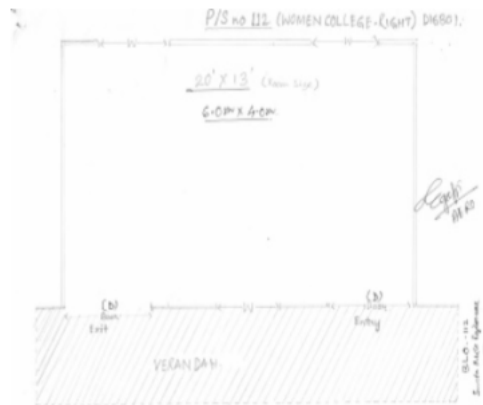

নিৰ্বাচক পঞ্জীয়ন বিষয়াৰ স্বাক্ষৰ

Nazri Naksha

Google Map View

Polling Station Building Front View

ভোটগ্ৰহন কেন্দ্ৰৰ সন্মুখৰ দৃশ্য

Cad View

Key MAP View

1 নাম : বিকাশ কুমাৰ সোনাৰ মাতৃৰ নাম: দিলীমায়া সোনাৰ ঘৰ নং : 2 নো লাজম গাঁও বয়স : 36 লিঙ্গ : পুৰুষ	LES0053249 ফটো উপলব্ধ	2 নাম : বমেশ প্ৰসাদ পিতাৰ নাম: ৰাজু প্ৰসাদ ঘৰ নং : 10 বয়স : 29 লিঙ্গ : পুৰুষ	JMV0235812 ফটো উপলব্ধ	3 নাম : অশিম দেব পিতাৰ নাম: উপেন্দ্ৰ দেব ঘৰ নং : 11 বয়স : 65 লিঙ্গ : পুৰুষ	JMV1135928 ফটো উপলব্ধ
4 নাম : প্ৰহ্লাদ গগৈ পিতাৰ নাম: মাখন চন্দ্ৰ গগৈ ঘৰ নং : 23 বয়স : 52 লিঙ্গ : পুৰুষ	JMV1137082 ফটো উপলব্ধ	5 নাম : জ্যোৎস্না গগৈ স্বামীৰ নাম: প্ৰহ্লাদ গগৈ ঘৰ নং : 23 বয়স : 48 লিঙ্গ : মহিলা	JMV1137093 ফটো উপলব্ধ	6 নাম : উতপল বৰগোহাঁই পিতাৰ নাম: অনিল কুমাৰ বৰগোহাঁই ঘৰ নং : 26 বয়স : 28 লিঙ্গ : পুৰুষ	JMV0239327 ফটো উপলব্ধ
7 নাম : নিলোতপল বৰগোহাঁই পিতাৰ নাম: অনিল কুমাৰ বৰগোহাঁই ঘৰ নং : 26 বয়স : 28 লিঙ্গ : পুৰুষ	JMV0239335 ফটো উপলব্ধ	8 নাম : ৰিণা ছেত্ৰী স্বামীৰ নাম: পূৰ্ণ ছেত্ৰী ঘৰ নং : 29 এক্স বয়স : 37 লিঙ্গ : মহিলা	JMV0236414 ফটো উপলব্ধ	9 নাম : সিদ্ধাৰ্থ বৰুৱা পিতাৰ নাম: তৰ্পন বৰুৱা ঘৰ নং : 31 এক্স বয়স : 27 লিঙ্গ : পুৰুষ	JMV0279935 ফটো উপলব্ধ
10 নাম : গৌৰৱ দে পিতাৰ নাম: গৌতম কুমাৰ দে ঘৰ নং : 38 এক্স বয়স : 29 লিঙ্গ : পুৰুষ	JMV0236190 ফটো উপলব্ধ	11 নাম : প্ৰবিন্দু দত্ত পিতাৰ নাম: কেহেৰাম দত্ত ঘৰ নং : 35 বয়স : 57 লিঙ্গ : পুৰুষ	JMV0090258 ফটো উপলব্ধ	12 নাম : আকাশজ্যোতি দত্ত পিতাৰ নাম: পবিত্ৰ দত্ত ঘৰ নং : 35 বয়স : 26 লিঙ্গ : পুৰুষ	JMV0487942 ফটো উপলব্ধ
13 নাম : ক কৃষ্ণা ৰাও পিতাৰ নাম: কে জগনু ৰাও ঘৰ নং : 80 বয়স : 60 লিঙ্গ : পুৰুষ	JMV1144510 ফটো উপলব্ধ	14 নাম : ক হেমাৱতী ৰাও মাতৃৰ নাম: কৃষ্ণ ৰাও ঘৰ নং : 80 বয়স : 54 লিঙ্গ : মহিলা	JMV1144098 ফটো উপলব্ধ	15 নাম : কে দিলিপ ৰাও পিতাৰ নাম: কৃষ্ণ ৰাও ঘৰ নং : 80 বয়স : 36 লিঙ্গ : পুৰুষ	JMV1144101 ফটো উপলব্ধ
16 নাম : ৰঞ্জিত বাল্মিকী পিতাৰ নাম: চন্দ্ৰপাল বাল্মিকী ঘৰ নং : 041 বয়স : 33 লিঙ্গ : পুৰুষ	LES0056721 ফটো উপলব্ধ	17 নাম : সৰস্বতী বাল্মিকী স্বামীৰ নাম: ৰঞ্জিত বাল্মিকী ঘৰ নং : 041 বয়স : 33 লিঙ্গ : মহিলা	LES0097493 ফটো উপলব্ধ	18 নাম : নেহা দাশ পিতাৰ নাম: ৰতুল চন্দ্ৰ দাশ ঘৰ নং : 81 এক্স বয়স : 27 লিঙ্গ : মহিলা	JMV0266411 ফটো উপলব্ধ
19 নাম : চুমকি বৰা স্বামীৰ নাম: নিৰঞ্জন বৰা ঘৰ নং : 47 বয়স : 35 লিঙ্গ : মহিলা	JMV1163740 ফটো উপলব্ধ	20 নাম : সুনিল মণ্ডল পিতাৰ নাম: জ্ঞান মণ্ডল ঘৰ নং : 89 বয়স : 47 লিঙ্গ : পুৰুষ	JMV1452626 ফটো উপলব্ধ	21 নাম : আশালতা মণ্ডল স্বামীৰ নাম: সুনিল মণ্ডল ঘৰ নং : 89 বয়স : 37 লিঙ্গ : মহিলা	JMV1452659 ফটো উপলব্ধ
22 নাম : ৰশ্মি দত্ত স্বামীৰ নাম: ধীৰাজ কুমাৰ বৰুৱা ঘৰ নং : 52 বয়স : 51 লিঙ্গ : মহিলা	JMV0122499 ফটো উপলব্ধ	23 নাম : মুন্না তাঁতী পিতাৰ নাম: ৰাজ তাঁতী ঘৰ নং : 55 বয়স : 45 লিঙ্গ : পুৰুষ	LES0100974 ফটো উপলব্ধ	24 নাম : তপন কুশাৰী পিতাৰ নাম: জিতিষ চন্দ্ৰ কুশাৰী ঘৰ নং : 59 বয়স : 67 লিঙ্গ : পুৰুষ	JMV1144305 ফটো উপলব্ধ
25 নাম : ৰুমা কুসাৰী স্বামীৰ নাম: তপন কুসাৰী ঘৰ নং : 59 বয়স : 61 লিঙ্গ : মহিলা	JMV1144316 ফটো উপলব্ধ	26 নাম : তৃষিতা কুশাৰী পিতাৰ নাম: তপন কুশাৰী ঘৰ নং : 57 বয়স : 25 লিঙ্গ : মহিলা	JMV0420372 ফটো উপলব্ধ	27 নাম : জুম্পা দাস স্বামীৰ নাম: পল্লৱকুমাৰ দাস ঘৰ নং : 58 বয়স : 35 লিঙ্গ : মহিলা	JMV0326124 ফটো উপলব্ধ
28 নাম : মনবাহাদুৰ সোনাৰ পিতাৰ নাম: লীকবাহাদুৰ সোণাৰ ঘৰ নং : 59 বয়স : 50 লিঙ্গ : পুৰুষ	JMV0132837 ফটো উপলব্ধ	29 নাম : মনোজ সোণাৰ পিতাৰ নাম: মন বাহাদুৰ সোণাৰ ঘৰ নং : 59 বয়স : 46 লিঙ্গ : পুৰুষ	JMV0132845 ফটো উপলব্ধ	30 নাম : অশোক সোণাৰ পিতাৰ নাম: মনবাহাদুৰ সোণাৰ ঘৰ নং : 59 বয়স : 43 লিঙ্গ : পুৰুষ	JMV0132878 ফটো উপলব্ধ