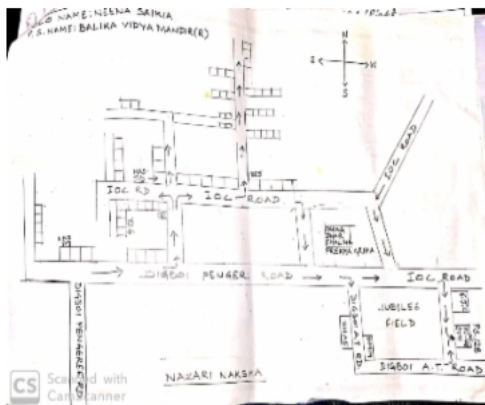

Nazri Naksha