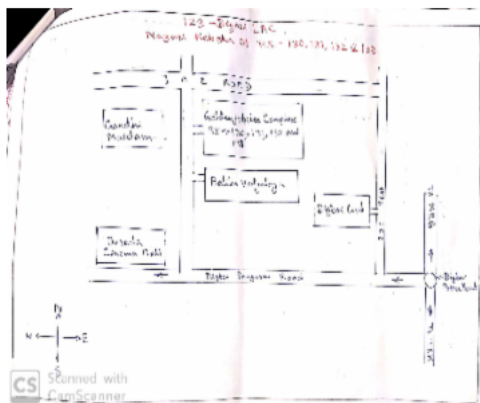

নিৰ্বাচক পঞ্জীয়ন বিষয়াৰ স্বাক্ষৰ

Nazri Naksha

Google Map View

Polling Station Building Front View

ভোটগ্ৰহন কেন্দ্ৰৰ সন্মুখৰ দৃশ্য

Cad View

Key MAP View

#	1	JMV0312769
নাম :	খিমা কুমাৰী কোঁৱৰ	ফটো উপলব্ধ
স্বামীৰ নাম :	মনোজ কোঁৱৰ	
ঘৰ নং :	492	
বয়স :	34 লিঙ্গ : মহিলা	