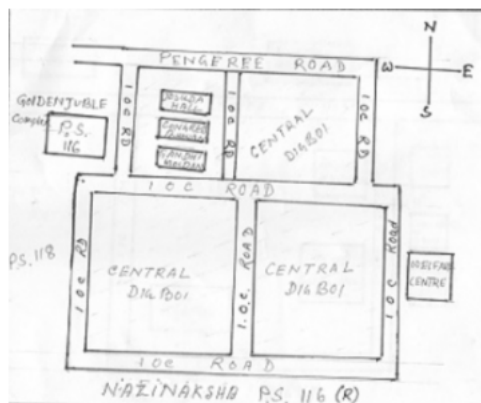

নিৰ্বাচক পঞ্জীয়ন বিষয়াৰ স্বাক্ষৰ

Nazri Naksha

Google Map View

Polling Station Building Front View

ভোটগ্ৰহন কেন্দ্ৰৰ সন্মুখৰ দৃশ্য

Cad View

Key MAP View

#	1	JMV0312769
নাম :	খিমা কুমাৰী কোঁৱৰ	ফটো উপলব্ধ
স্বামীৰ নাম :	মনোজ কোঁৱৰ	
ঘৰ নং :	492	
বয়স :	34 লিঙ্গ : মহিলা	