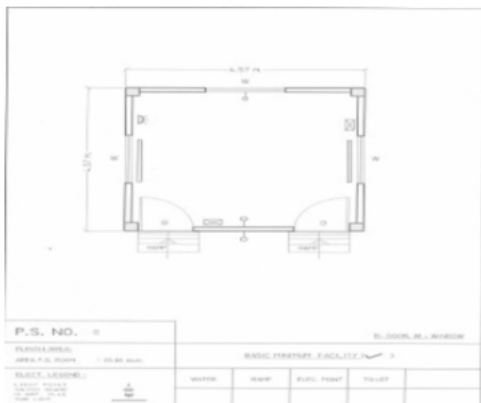

নিৰ্বাচক পঞ্জীয়ন বিষয়াৰ স্বাক্ষৰ

Nazri Naksha

Google Map View

Polling Station Building Front View

ভোটগ্ৰহন কেন্দ্ৰৰ সন্মুখৰ দৃশ্য

Cad View

Key MAP View

1 নাম : অম্বিকা প্ৰধান স্বামীৰ নাম: কৃষ্ণা প্ৰধান ঘৰ নং : 153 বয়স : 37 লিঙ্গ : মহিলা	JMV0501270	ফটো উপলব্ধ	S 2 নাম : বিম্পী মৰাণ পিতাৰ নাম: বৃষ্ণেশ্বৰ মৰাণ ঘৰ নং : 64 বয়স : 29 লিঙ্গ : মহিলা	JMV0143495	ফটো উপলব্ধ	E 3 নাম : সূৰ্য্যকান্তি তাঁতী স্বামীৰ নাম: শালীন তাঁতী ঘৰ নং : 93 বয়স : 80 লিঙ্গ : মহিলা	JMV1174647	ফটো উপলব্ধ
4 নাম : ৰাজীৱ উৰাং পিতাৰ নাম: ও শৱন উৰাং ঘৰ নং : 968 বয়স : 31 লিঙ্গ : পুৰুষ	JMV0150318	ফটো উপলব্ধ	# 5 নাম : পিংকি চেত্ৰী পিতাৰ নাম: ভানু ছেত্ৰী ঘৰ নং : 764খ বয়স : 31 লিঙ্গ : মহিলা	JMV0150326	ফটো উপলব্ধ	# 6 নাম : মমতা উৰাং পিতাৰ নাম: সৰ্বন উৰাং ঘৰ নং : 764গ বয়স : 27 লিঙ্গ : মহিলা	LES0044750	ফটো উপলব্ধ
# 7 নাম : জিত উৰাং মাতৃৰ নাম: সুভা উৰাং ঘৰ নং : 764 বয়স : 26 লিঙ্গ : পুৰুষ	LES0040436	ফটো উপলব্ধ	# 8 নাম : ৰোহিত উৰাং পিতাৰ নাম: সৰ্বন উৰাং ঘৰ নং : 764গ বয়স : 23 লিঙ্গ : পুৰুষ	LES0029819	ফটো উপলব্ধ	9 নাম : সুমিত পাৰি পিতাৰ নাম: ৰাজ পাৰি ঘৰ নং : 764ক বয়স : 22 লিঙ্গ : পুৰুষ	JMV1153857	ফটো উপলব্ধ
10 নাম : ৰূপা বালিকী স্বামীৰ নাম: বিকি ছেত্ৰী ঘৰ নং : 764খ বয়স : 33 লিঙ্গ : মহিলা	LES0034991	ফটো উপলব্ধ	11 নাম : সুনিতা পাৰি পিতাৰ নাম: ৰাজ পাৰি ঘৰ নং : 764কৌ বয়স : 21 লিঙ্গ : মহিলা	JMV1487677	ফটো উপলব্ধ	12 নাম : ৰাজু পাচি পিতাৰ নাম: লালচন্দ পাচি ঘৰ নং : 968ক বয়স : 50 লিঙ্গ : পুৰুষ	JMV1174669	ফটো উপলব্ধ
13 নাম : ভানু ছেত্ৰী পিতাৰ নাম: নন্দ লাল ছেত্ৰী ঘৰ নং : 968খ বয়স : 50 লিঙ্গ : পুৰুষ	JMV1174692	ফটো উপলব্ধ	14 নাম : শুভা উৰাং স্বামীৰ নাম: শ্ৰবণ উৰাং ঘৰ নং : 968গ বয়স : 46 লিঙ্গ : মহিলা	JMV1174738	ফটো উপলব্ধ	15 নাম : সৰস্বতী ছেত্ৰী স্বামীৰ নাম: ভানু ছেত্ৰী ঘৰ নং : 968খ বয়স : 45 লিঙ্গ : মহিলা	JMV1174705	ফটো উপলব্ধ
16 নাম : সন্ধ্যা পাচি স্বামীৰ নাম: ৰাজু পাচি ঘৰ নং : 968ক বয়স : 44 লিঙ্গ : মহিলা	JMV1174670	ফটো উপলব্ধ	17 নাম : বিকি ছেত্ৰী পিতাৰ নাম: ভানু ছেত্ৰী ঘৰ নং : 968খ বয়স : 32 লিঙ্গ : পুৰুষ	JMV1174716	ফটো উপলব্ধ	18 নাম : ভদ্ৰেশ্বৰ ফুকন পিতাৰ নাম: মনেশ্বৰ ফুকন ঘৰ নং : 966 বয়স : 59 লিঙ্গ : পুৰুষ	JMV1174749	ফটো উপলব্ধ
19 নাম : দীপা ফুকন স্বামীৰ নাম: ভদ্ৰেশ্বৰ ফুকন ঘৰ নং : 966 বয়স : 50 লিঙ্গ : মহিলা	JMV1174750	ফটো উপলব্ধ	20 নাম : পাৰ্বতী যাদৱ পিতাৰ নাম: লক্ষণ উৰিয়া ঘৰ নং : 966 বয়স : 50 লিঙ্গ : মহিলা	JMV1174761	ফটো উপলব্ধ	21 নাম : ৰেশমী বেগম পিতাৰ নাম: অমিত মহম্মদ ঘৰ নং : 766 বয়স : 36 লিঙ্গ : মহিলা	JMV0526947	ফটো উপলব্ধ
# 22 নাম : ৰোহিত ফুকন পিতাৰ নাম: ভদ্ৰেশ্বৰ ফুকন ঘৰ নং : 966 বয়স : 28 লিঙ্গ : পুৰুষ	JMV0150359	ফটো উপলব্ধ	23 নাম : বিশ্বজিৎ ফুকন পিতাৰ নাম: ভদ্ৰেশ্বৰ ফুকন ঘৰ নং : 766 বয়স : 26 লিঙ্গ : পুৰুষ	JMV0457317	ফটো উপলব্ধ	24 নাম : গোৰিমা ফুকন পিতাৰ নাম: ভদ্ৰেশ্বৰ ফুকন ঘৰ নং : 766 বয়স : 25 লিঙ্গ : মহিলা	JMV0457291	ফটো উপলব্ধ
25 নাম : হিৰণ তাঁতী স্বামীৰ নাম: মদন তাঁতী ঘৰ নং : 969 বয়স : 55 লিঙ্গ : মহিলা	JMV1174783	ফটো উপলব্ধ	26 নাম : অঞ্জলী তাঁতী পিতাৰ নাম: মদন তাঁতী ঘৰ নং : 969 বয়স : 38 লিঙ্গ : মহিলা	JMV1174794	ফটো উপলব্ধ	27 নাম : দৰ্শন তাঁতী পিতাৰ নাম: মদন তাঁতী ঘৰ নং : 969 বয়স : 30 লিঙ্গ : পুৰুষ	JMV0108613	ফটো উপলব্ধ
28 নাম : অৰুনা সোনাৰ স্বামীৰ নাম: অভিনাশ সোনাৰ ঘৰ নং : 767 বয়স : 28 লিঙ্গ : মহিলা	JMV1151349	ফটো উপলব্ধ	29 নাম : নৰেশ পাচি পিতাৰ নাম: বংশৰাজ পাচি ঘৰ নং : 968 বয়স : 60 লিঙ্গ : পুৰুষ	JMV1174807	ফটো উপলব্ধ	30 নাম : ৰোণীয়া পাচি স্বামীৰ নাম: নৰেশ পাচি ঘৰ নং : 968 বয়স : 52 লিঙ্গ : মহিলা	JMV1174818	ফটো উপলব্ধ