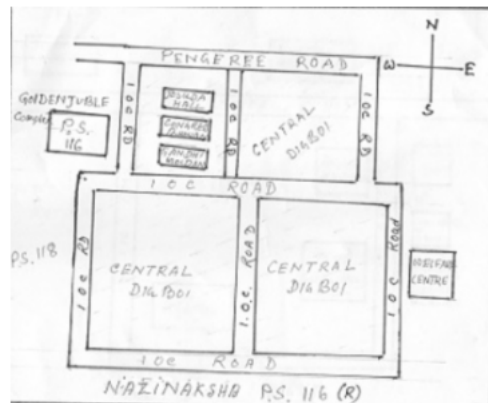

নিৰ্বাচক পঞ্জীয়ন বিষয়াৰ স্বাক্ষৰ

Nazri Naksha

Google Map View

Polling Station Building Front View

ভোটগ্ৰহন কেন্দ্ৰৰ সন্মুখৰ দৃশ্য

Cad View

Key MAP View

1 নাম : অম্বিকা প্ৰধান স্বামীৰ নাম: কৃষ্ণা প্ৰধান ঘৰ নং : 153 বয়স : 37 লিঙ্গ : মহিলা	JMV0501270	ফটো উপলব্ধ	S 2 নাম : বিম্পী মৰাণ পিতাৰ নাম: বৃষ্ণেশ্বৰ মৰাণ ঘৰ নং : 64 বয়স : 29 লিঙ্গ : মহিলা	JMV0143495	ফটো উপলব্ধ	E 3 নাম : সূৰ্য্যকান্তি তাঁতী স্বামীৰ নাম: শালীন তাঁতী ঘৰ নং : 93 বয়স : 80 লিঙ্গ : মহিলা	JMV1174647	ফটো উপলব্ধ
4 নাম : ৰাজীৱ উৰাং পিতাৰ নাম: ও শৱন উৰাং ঘৰ নং : 968 বয়স : 31 লিঙ্গ : পুৰুষ	JMV0150318	ফটো উপলব্ধ	# 5 নাম : পিংকি চেত্ৰী পিতাৰ নাম: ভানু ছেত্ৰী ঘৰ নং : 764খ বয়স : 31 লিঙ্গ : মহিলা	JMV0150326	ফটো উপলব্ধ	# 6 নাম : মমতা উৰাং পিতাৰ নাম: সৰ্বন উৰাং ঘৰ নং : 764গ বয়স : 27 লিঙ্গ : মহিলা	LES0044750	ফটো উপলব্ধ
# 7 নাম : জিত উৰাং মাতৃৰ নাম: সুভা উৰাং ঘৰ নং : 764 বয়স : 26 লিঙ্গ : পুৰুষ	LES0040436	ফটো উপলব্ধ	# 8 নাম : ৰোহিত উৰাং পিতাৰ নাম: সৰ্বন উৰাং ঘৰ নং : 764গ বয়স : 23 লিঙ্গ : পুৰুষ	LES0029819	ফটো উপলব্ধ	9 নাম : সুমিত পাৰি পিতাৰ নাম: ৰাজ পাৰি ঘৰ নং : 764ক বয়স : 22 লিঙ্গ : পুৰুষ	JMV1153857	ফটো উপলব্ধ
10 নাম : ৰূপা বালিকী স্বামীৰ নাম: বিকি ছেত্ৰী ঘৰ নং : 764খ বয়স : 33 লিঙ্গ : মহিলা	LES0034991	ফটো উপলব্ধ	11 নাম : সুনিতা পাৰি পিতাৰ নাম: ৰাজ পাৰি ঘৰ নং : 764কৌ বয়স : 21 লিঙ্গ : মহিলা	JMV1487677	ফটো উপলব্ধ	12 নাম : ৰাজু পাচি পিতাৰ নাম: লালচন্দ পাচি ঘৰ নং : 968ক বয়স : 50 লিঙ্গ : পুৰুষ	JMV1174669	ফটো উপলব্ধ
13 নাম : ভানু ছেত্ৰী পিতাৰ নাম: নন্দ লাল ছেত্ৰী ঘৰ নং : 968খ বয়স : 50 লিঙ্গ : পুৰুষ	JMV1174692	ফটো উপলব্ধ	14 নাম : শুভা উৰাং স্বামীৰ নাম: শ্ৰবণ উৰাং ঘৰ নং : 968গ বয়স : 46 লিঙ্গ : মহিলা	JMV1174738	ফটো উপলব্ধ	15 নাম : সৰস্বতী ছেত্ৰী স্বামীৰ নাম: ভানু ছেত্ৰী ঘৰ নং : 968খ বয়স : 45 লিঙ্গ : মহিলা	JMV1174705	ফটো উপলব্ধ
16 নাম : সন্ধ্যা পাচি স্বামীৰ নাম: ৰাজু পাচি ঘৰ নং : 968ক বয়স : 44 লিঙ্গ : মহিলা	JMV1174670	ফটো উপলব্ধ	17 নাম : বিকি ছেত্ৰী পিতাৰ নাম: ভানু ছেত্ৰী ঘৰ নং : 968খ বয়স : 32 লিঙ্গ : পুৰুষ	JMV1174716	ফটো উপলব্ধ	18 নাম : ভদ্ৰেশ্বৰ ফুকন পিতাৰ নাম: মনেশ্বৰ ফুকন ঘৰ নং : 966 বয়স : 59 লিঙ্গ : পুৰুষ	JMV1174749	ফটো উপলব্ধ
19 নাম : দীপা ফুকন স্বামীৰ নাম: ভদ্ৰেশ্বৰ ফুকন ঘৰ নং : 966 বয়স : 50 লিঙ্গ : মহিলা	JMV1174750	ফটো উপলব্ধ	20 নাম : পাৰ্বতী যাদৱ পিতাৰ নাম: লক্ষণ উৰিয়া ঘৰ নং : 966 বয়স : 50 লিঙ্গ : মহিলা	JMV1174761	ফটো উপলব্ধ	21 নাম : ৰেশমী বেগম পিতাৰ নাম: অমিত মহম্মদ ঘৰ নং : 766 বয়স : 36 লিঙ্গ : মহিলা	JMV0526947	ফটো উপলব্ধ
# 22 নাম : ৰোহিত ফুকন পিতাৰ নাম: ভদ্ৰেশ্বৰ ফুকন ঘৰ নং : 966 বয়স : 28 লিঙ্গ : পুৰুষ	JMV0150359	ফটো উপলব্ধ	23 নাম : বিশ্বজিৎ ফুকন পিতাৰ নাম: ভদ্ৰেশ্বৰ ফুকন ঘৰ নং : 766 বয়স : 26 লিঙ্গ : পুৰুষ	JMV0457317	ফটো উপলব্ধ	24 নাম : গোৰিমা ফুকন পিতাৰ নাম: ভদ্ৰেশ্বৰ ফুকন ঘৰ নং : 766 বয়স : 25 লিঙ্গ : মহিলা	JMV0457291	ফটো উপলব্ধ
25 নাম : হিৰণ তাঁতী স্বামীৰ নাম: মদন তাঁতী ঘৰ নং : 969 বয়স : 55 লিঙ্গ : মহিলা	JMV1174783	ফটো উপলব্ধ	26 নাম : অঞ্জলী তাঁতী পিতাৰ নাম: মদন তাঁতী ঘৰ নং : 969 বয়স : 38 লিঙ্গ : মহিলা	JMV1174794	ফটো উপলব্ধ	27 নাম : দৰ্শন তাঁতী পিতাৰ নাম: মদন তাঁতী ঘৰ নং : 969 বয়স : 30 লিঙ্গ : পুৰুষ	JMV0108613	ফটো উপলব্ধ
28 নাম : অৰুনা সোনাৰ স্বামীৰ নাম: অভিনাশ সোনাৰ ঘৰ নং : 767 বয়স : 28 লিঙ্গ : মহিলা	JMV1151349	ফটো উপলব্ধ	29 নাম : নৰেশ পাচি পিতাৰ নাম: বংশৰাজ পাচি ঘৰ নং : 968 বয়স : 60 লিঙ্গ : পুৰুষ	JMV1174807	ফটো উপলব্ধ	30 নাম : ৰোণীয়া পাচি স্বামীৰ নাম: নৰেশ পাচি ঘৰ নং : 968 বয়স : 52 লিঙ্গ : মহিলা	JMV1174818	ফটো উপলব্ধ