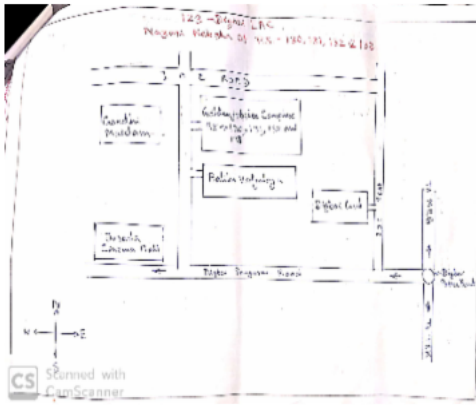

Nazri Naksha