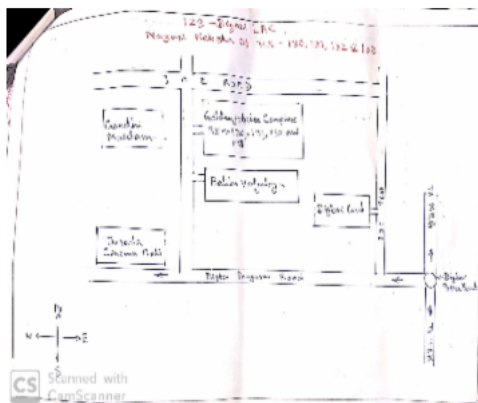

Nazri Naksha