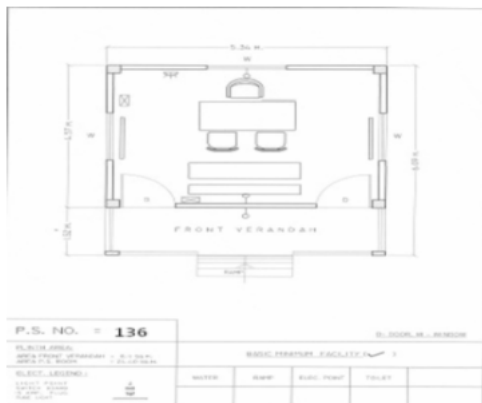

নিৰ্বাচক পঞ্জীয়ন বিষয়াৰ স্বাক্ষৰ

Nazri Naksha

Google Map View

Polling Station Building Front View

ভোটগ্ৰহন কেন্দ্ৰৰ সন্মুখৰ দৃশ্য

Cad View

Key MAP View

1 নাম : নেলাপু দিল্লি স্বামীৰ নাম: নেলাপু জোগু ৱেডিড ঘৰ নং : 0 বয়স : 41 লিঙ্গ : মহিলা	JMV0331199 ফটো উপলব্ধ	2 নাম : ববিতা বালিকী পিতাৰ নাম: সুৰেশ চন্দ্ৰ বালিকী ঘৰ নং : 04 বয়স : 33 লিঙ্গ : মহিলা	JMV0460303 ফটো উপলব্ধ	3 নাম : প্ৰেমবাহাদুৰ বানা পিতাৰ নাম: জে.বি. বানা ঘৰ নং : ৮ বয়স : 70 লিঙ্গ : পুৰুষ	JMV1224562 ফটো উপলব্ধ
4 নাম : পূৰ্ণমায়া বানা স্বামীৰ নাম: প্ৰেমবাহাদুৰ ঘৰ নং : ৮ বয়স : 59 লিঙ্গ : মহিলা	JMV1224573 ফটো উপলব্ধ	5 নাম : বসন্ত বাহাদুৰ বানা পিতাৰ নাম: প্ৰেমবাহাদুৰ ঘৰ নং : ৮ বয়স : 41 লিঙ্গ : পুৰুষ	JMV1224584 ফটো উপলব্ধ	6 নাম : কবিতা বানা পিতাৰ নাম: প্ৰেমবাহাদুৰ ঘৰ নং : ৮ বয়স : 38 লিঙ্গ : মহিলা	JMV1224595 ফটো উপলব্ধ
7 নাম : বলবিন্দুৰ কুমাৰ ঘোচাল পিতাৰ নাম: জ্ঞানচন্দ্ৰ ঘৰ নং : ৯ বয়স : 62 লিঙ্গ : পুৰুষ	JMV1224608 ফটো উপলব্ধ	8 নাম : লাকি ঘোষাল পিতাৰ নাম: বলবিন্দুৰ কুমাৰ ঘোষাল ঘৰ নং : ৯ বয়স : 38 লিঙ্গ : পুৰুষ	JMV1232399 ফটো উপলব্ধ	9 নাম : নৰ বাহাদুৰ চেত্ৰী পিতাৰ নাম: দুৰ্গা বাহাদুৰ ঘৰ নং : ১০ বয়স : 67 লিঙ্গ : পুৰুষ	JMV1224642 ফটো উপলব্ধ
E 10 নাম : বিষ্ণুমায়া চেত্ৰী স্বামীৰ নাম: নৰ বাহাদুৰ ঘৰ নং : ১০ বয়স : 65 লিঙ্গ : মহিলা	JMV1224653 ফটো উপলব্ধ	11 নাম : সঞ্জয় বাহাদুৰ চেত্ৰী পিতাৰ নাম: বুদ বাহাদুৰ চেত্ৰী ঘৰ নং : 10 বয়স : 40 লিঙ্গ : পুৰুষ	JMV0325860 ফটো উপলব্ধ	S 12 নাম : নৰ বাহাদুৰ মগৰ পিতাৰ নাম: বুদ বাহাদুৰ ঘৰ নং : ১০ বয়স : 68 লিঙ্গ : পুৰুষ	JMV1224664 ফটো উপলব্ধ
13 নাম : পদ্মা মগৰ স্বামীৰ নাম: নৰ বাহাদুৰ ঘৰ নং : ১৪ বয়স : 64 লিঙ্গ : মহিলা	JMV1224675 ফটো উপলব্ধ	14 নাম : সৰস্বতী দেবী মগৰ পিতাৰ নাম: নৰ বাহাদুৰ ঘৰ নং : ১৪ বয়স : 44 লিঙ্গ : মহিলা	JMV1224697 ফটো উপলব্ধ	15 নাম : ৰতন কুমাৰ মগৰ পিতাৰ নাম: নৰ বাহাদুৰ ঘৰ নং : ১৪ বয়স : 43 লিঙ্গ : পুৰুষ	JMV1224700 ফটো উপলব্ধ
16 নাম : ৰিণা নাথ পিতাৰ নাম: জলধৰ ঘৰ নং : ১৭ বয়স : 57 লিঙ্গ : মহিলা	JMV1224755 ফটো উপলব্ধ	17 নাম : মিন্টু নাথ পিতাৰ নাম: জলধৰ ঘৰ নং : ১৭ বয়স : 55 লিঙ্গ : পুৰুষ	JMV1224766 ফটো উপলব্ধ	18 নাম : স্বপন নাথ পিতাৰ নাম: জলধৰ ঘৰ নং : ১৭ বয়স : 53 লিঙ্গ : পুৰুষ	JMV1224777 ফটো উপলব্ধ
19 নাম : জয়া নাথ পিতাৰ নাম: জলধৰ ঘৰ নং : ১৭ বয়স : 47 লিঙ্গ : মহিলা	JMV1224788 ফটো উপলব্ধ	20 নাম : জমা নাথ স্বামীৰ নাম: মিন্টু নাথ ঘৰ নং : ১৭ বয়স : 44 লিঙ্গ : মহিলা	JMV1232311 ফটো উপলব্ধ	21 নাম : অনু গগৈ পিতাৰ নাম: লিলেশ্বৰ গগৈ ঘৰ নং : ১৮ বয়স : 59 লিঙ্গ : মহিলা	JMV1455396 ফটো উপলব্ধ
22 নাম : গুণেশ্বৰ গগৈ পিতাৰ নাম: লিলেশ্বৰ গগৈ ঘৰ নং : ১৮ বয়স : 57 লিঙ্গ : পুৰুষ	JMV0046607 ফটো উপলব্ধ	23 নাম : বিতপমা গগৈ পিতাৰ নাম: লিলেশ্বৰ ঘৰ নং : ১৮ বয়স : 56 লিঙ্গ : মহিলা	JMV1224813 ফটো উপলব্ধ	24 নাম : কুঞ্জলতা গগৈ পিতাৰ নাম: লিলেশ্বৰ ঘৰ নং : ১৮ বয়স : 52 লিঙ্গ : মহিলা	JMV1224824 ফটো উপলব্ধ
25 নাম : হেমচন্দ্ৰ গগৈ পিতাৰ নাম: লিলেশ্বৰ ঘৰ নং : ১৮ বয়স : 50 লিঙ্গ : পুৰুষ	JMV1224835 ফটো উপলব্ধ	26 নাম : প্ৰফুল্ল গগৈ পিতাৰ নাম: হৃদয়ানন্দ ঘৰ নং : ২০ বয়স : 59 লিঙ্গ : পুৰুষ	JMV1224846 ফটো উপলব্ধ	27 নাম : বিজীতা গগৈ স্বামীৰ নাম: প্ৰফুল্ল ঘৰ নং : ২০ বয়স : 57 লিঙ্গ : মহিলা	JMV1224857 ফটো উপলব্ধ
28 নাম : বিচিত্ৰা মেছ পিতাৰ নাম: পৰমানন্দ ঘৰ নং : ২০ বয়স : 50 লিঙ্গ : মহিলা	JMV1224868 ফটো উপলব্ধ	29 নাম : লিম্পী গগৈ পিতাৰ নাম: প্ৰোফুলা গগৈ ঘৰ নং : 20 বয়স : 28 লিঙ্গ : মহিলা	JMV0393744 ফটো উপলব্ধ	30 নাম : কৃষ্ণবাহাদুৰ থাপা পিতাৰ নাম: থৰ সিং থাপা ঘৰ নং : ২১ বয়স : 68 লিঙ্গ : পুৰুষ	JMV1224879 ফটো উপলব্ধ