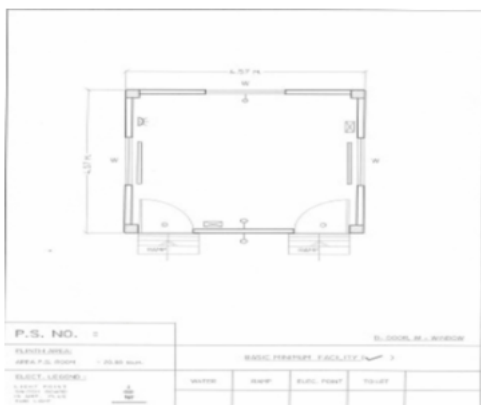

নিৰ্বাচক পঞ্জীয়ন বিষয়াৰ স্বাক্ষৰ

Nazri Naksha

Google Map View

Polling Station Building Front View

ভোটগ্ৰহন কেন্দ্ৰৰ সন্মুখৰ দৃশ্য

Cad View

Key MAP View

1 নাম : এব্ৰোপাটন সিং পিতাৰ নাম: লেত ঠোৰেন সিং ঘৰ নং : 0 বয়স : 38 লিঙ্গ : পুৰুষ	JMV0453977 ফটো উপলব্ধ	2 নাম : পৰন মৰান পিতাৰ নাম: দেবেশ্বৰ মৰান ঘৰ নং : 0 বয়স : 36 লিঙ্গ : পুৰুষ	CCY4936327 ফটো উপলব্ধ	3 নাম : নজিয়া বেগম স্বামীৰ নাম: রাখিত দাশ ঘৰ নং : 0 বয়স : 34 লিঙ্গ : মহিলা	JMV0452128 ফটো উপলব্ধ
4 নাম : উশা মিশ্ৰ পিতাৰ নাম: ৰাম প্ৰসাদ ঘৰ নং : 0 বয়স : 34 লিঙ্গ : মহিলা	JMV0267534 ফটো উপলব্ধ	5 নাম : নিৰুপম ডেকা পিতাৰ নাম: নিপুনচন্দ ডেকা ঘৰ নং : 0 বয়স : 31 লিঙ্গ : পুৰুষ	JMV0267500 ফটো উপলব্ধ	6 নাম : প্ৰিয়াঙ্কা শৰ্মা পিতাৰ নাম: তিলক ৰাম শৰ্মা ঘৰ নং : 0 বয়স : 26 লিঙ্গ : মহিলা	JMV0268201 ফটো উপলব্ধ
7 নাম : আঞ্জু সোনাৰ পিতাৰ নাম: মেঘ বাহাদুৰ সোনাৰ ঘৰ নং : 0 বয়স : 26 লিঙ্গ : মহিলা	JMV0273094 ফটো উপলব্ধ	8 নাম : গনেশ বাল্লীকি পিতাৰ নাম: হনুমান বাল্লীকি ঘৰ নং : 0 বয়স : 26 লিঙ্গ : পুৰুষ	JMV0267013 ফটো উপলব্ধ	9 নাম : মধুমিতা দাস পিতাৰ নাম: মহেন্দ্ৰ দাস ঘৰ নং : 12 বয়স : 34 লিঙ্গ : মহিলা	JMV1455625 ফটো উপলব্ধ
10 নাম : প্ৰিয়াঙ্কা ভূমিজ পিতাৰ নাম: শ্যাম ভূমিজ ঘৰ নং : 15 বয়স : 24 লিঙ্গ : মহিলা	JMV0448027 ফটো উপলব্ধ	11 নাম : শেখৰ বিন পিতাৰ নাম: সবৰধান বীন ঘৰ নং : 19 বয়স : 23 লিঙ্গ : পুৰুষ	JMV0462002 ফটো উপলব্ধ	12 নাম : নিহা দাশ পিতাৰ নাম: ৰঞ্জিত দাশ ঘৰ নং : 19 বয়স : 23 লিঙ্গ : মহিলা	JMV0508465 ফটো উপলব্ধ
13 নাম : দেৱজীত গগৈ পিতাৰ নাম: পংকজ গগৈ ঘৰ নং : 27ক বয়স : 24 লিঙ্গ : পুৰুষ	JMV0506972 ফটো উপলব্ধ	14 নাম : মানস প্ৰতিম গগৈ পিতাৰ নাম: প্ৰদীপ কুমাৰ গগৈ ঘৰ নং : 8৫ বয়স : 41 লিঙ্গ : পুৰুষ	JMV1243103 ফটো উপলব্ধ	15 নাম : সুদৰ্শনা গগৈ পিতাৰ নাম: প্ৰদীপ কুমাৰ গগৈ ঘৰ নং : 8৫ বয়স : 34 লিঙ্গ : মহিলা	JMV1243169 ফটো উপলব্ধ
16 নাম : শিল্পা মৌৰ্যা পিতাৰ নাম: চন্দ্ৰভন মৌৰ্যা ঘৰ নং : 45 বয়স : 32 লিঙ্গ : মহিলা	LES0095158 ফটো উপলব্ধ	17 নাম : বৰণ ৰাই পিতাৰ নাম: নৰ বাহাদুৰ ৰাই ঘৰ নং : 8৮ বয়স : 40 লিঙ্গ : পুৰুষ	JMV1243852 ফটো উপলব্ধ	18 নাম : চৰিতা ৰাই স্বামীৰ নাম: বৰুন ৰাই ঘৰ নং : 8৮ বয়স : 40 লিঙ্গ : মহিলা	JMV1243794 ফটো উপলব্ধ
19 নাম : পুৰণ ছেত্ৰী পিতাৰ নাম: মেতা ছেত্ৰী ঘৰ নং : ৭৭ বয়স : 58 লিঙ্গ : পুৰুষ	JMV1243636 ফটো উপলব্ধ	20 নাম : দেবী ছেত্ৰী স্বামীৰ নাম: পুৰণ ছেত্ৰী ঘৰ নং : ৭৭ বয়স : 52 লিঙ্গ : মহিলা	JMV1243512 ফটো উপলব্ধ	21 নাম : সাবিত্ৰী চেত্ৰী পিতাৰ নাম: পুৰন চেত্ৰী ঘৰ নং : 77 বয়স : 24 লিঙ্গ : মহিলা	JMV0487108 ফটো উপলব্ধ
22 নাম : বিষ্ণু মায়া গুৰুং স্বামীৰ নাম: বুদ্ধিমান গুৰুং ঘৰ নং : ৯৮ বয়স : 72 লিঙ্গ : মহিলা	JMV1243783 ফটো উপলব্ধ	23 নাম : বিপা গুৰুং পিতাৰ নাম: বুদ্ধিমাণ গুৰুং ঘৰ নং : ৯৮ বয়স : 42 লিঙ্গ : মহিলা	JMV1243772 ফটো উপলব্ধ	24 নাম : চমা গুৰুং পিতাৰ নাম: বুদ্ধিমান গুৰুং ঘৰ নং : ৯৮ বয়স : 38 লিঙ্গ : পুৰুষ	JMV1243830 ফটো উপলব্ধ
25 নাম : সঞ্জীৱ গুৰুং পিতাৰ নাম: বুদ্ধিমান গুৰুং ঘৰ নং : ৯৮ বয়স : 34 লিঙ্গ : পুৰুষ	JMV1243829 ফটো উপলব্ধ	26 নাম : মহানন্দ শইকীয়া পিতাৰ নাম: জিতুৰাম শইকীয়া ঘৰ নং : 102 বয়স : 80 লিঙ্গ : পুৰুষ	JMV1237554 ফটো উপলব্ধ	27 নাম : ৰুণ শইকীয়া স্বামীৰ নাম: মহানন্দ শইকীয়া ঘৰ নং : 102 বয়স : 66 লিঙ্গ : মহিলা	JMV1237565 ফটো উপলব্ধ
28 নাম : অভিজিত শইকীয়া পিতাৰ নাম: মহানন্দ শইকীয়া ঘৰ নং : 102 বয়স : 48 লিঙ্গ : পুৰুষ	JMV1237576 ফটো উপলব্ধ	S2 29 নাম : ৰাজু ছেত্ৰী পিতাৰ নাম: ভিম বাহাদুৰ ছেত্ৰী ঘৰ নং : 1০৬ বয়স : 43 লিঙ্গ : পুৰুষ	JMV1243625 ফটো উপলব্ধ	30 নাম : পূৰ্ণ কলা ছেত্ৰী স্বামীৰ নাম: খেম বাহাদুৰ ছেত্ৰী ঘৰ নং : 1০৬ বয়স : 33 লিঙ্গ : মহিলা	JMV1243501 ফটো উপলব্ধ