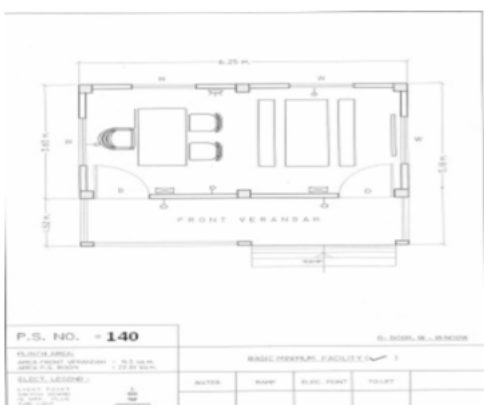

নিৰ্বাচক পঞ্জীয়ন বিষয়াৰ স্বাক্ষৰ

Nazri Naksha

Google Map View

Polling Station Building Front View

ভোটগ্ৰহন কেন্দ্ৰৰ সন্মুখৰ দৃশ্য

Cad View

Key MAP View

1 নাম : লক্ষণ ডে পিতাৰ নাম: গৌৰাঙ্গ ডে ঘৰ নং : 1 বয়স : 51 লিঙ্গ : পুৰুষ	JMV0278432	ফটো উপলব্ধ	2 নাম : কবিতা প্রধান পিতাৰ নাম: বালা কৃষ্ণ প্রধান ঘৰ নং : 1 বয়স : 25 লিঙ্গ : মহিলা	LES0088682	ফটো উপলব্ধ	# 3 নাম : মৃদস্মিতা শইকীয়া সোণোৱালী স্বামীৰ নাম: প্ৰাঞ্জল সোণোৱাল ঘৰ নং : 893 বয়স : 37 লিঙ্গ : মহিলা	JMV1271416	ফটো উপলব্ধ
4 নাম : হেম প্ৰসাদ শ্ৰেষ্ঠা পিতাৰ নাম: দল বাহাদুৰ শ্ৰেষ্ঠা ঘৰ নং : 78 বয়স : 69 লিঙ্গ : পুৰুষ	JMV1226046	ফটো উপলব্ধ	E 5 নাম : ৰবি শ্ৰেষ্ঠা পিতাৰ নাম: হেম প্ৰসাদ শ্ৰেষ্ঠা ঘৰ নং : 78 বয়স : 37 লিঙ্গ : পুৰুষ	JMV1465981	ফটো উপলব্ধ	# 6 নাম : আৰতি সোৱাৰ স্বামীৰ নাম: পীতু সোৱাৰ ঘৰ নং : 829 বয়স : 26 লিঙ্গ : মহিলা	JMV0542266	ফটো উপলব্ধ
7 নাম : বাবলী সোনাৰ স্বামীৰ নাম: দিলিপ সোনাৰ ঘৰ নং : 87 বয়স : 38 লিঙ্গ : মহিলা	JMV0451542	ফটো উপলব্ধ	8 নাম : দুৰ্গৰ মুড়া পিতাৰ নাম: আনন্দ মুড়া ঘৰ নং : 100 বয়স : 48 লিঙ্গ : পুৰুষ	LES0014472	ফটো উপলব্ধ	# 9 নাম : মাইন দে স্বামীৰ নাম: নিতাই দে ঘৰ নং : 859 বয়স : 29 লিঙ্গ : মহিলা	LES0014399	ফটো উপলব্ধ
10 নাম : মমতাজ মুড়া স্বামীৰ নাম: লিলেন মুড়া ঘৰ নং : 100 বয়স : 25 লিঙ্গ : মহিলা	LES0014324	ফটো উপলব্ধ	11 নাম : লিলেন মুড়া পিতাৰ নাম: দুৰ্গৰ মুড়া ঘৰ নং : 100 বয়স : 25 লিঙ্গ : পুৰুষ	LES0014381	ফটো উপলব্ধ	# 12 নাম : ভাবনী মণ্ডল পিতাৰ নাম: বিশ্বনাথ মণ্ডল ঘৰ নং : 312 বয়স : 39 লিঙ্গ : মহিলা	JMV1514983	ফটো উপলব্ধ
# 13 নাম : পৰিণিতা দেবৰায় স্বামীৰ নাম: ৰাজীব দেবৰায় দেবৰায় দেবৰায় ঘৰ নং : 893 বয়স : 30 লিঙ্গ : মহিলা	JMV0400358	ফটো উপলব্ধ	# 14 নাম : পৰাণ খনিকৰ পিতাৰ নাম: ঘন খনিকৰ ঘৰ নং : 528 ক বয়স : 32 লিঙ্গ : পুৰুষ	JMV1457325	ফটো উপলব্ধ	S 15 নাম : মনি মুড়া পিতাৰ নাম: ৰাজু নন্দী ঘৰ নং : 127 বয়স : 40 লিঙ্গ : মহিলা	JMV9944245	ফটো উপলব্ধ
S 16 নাম : গনেশ প্ৰধান পিতাৰ নাম: কেশৱ প্ৰসাদ প্ৰধান ঘৰ নং : 129 বয়স : 64 লিঙ্গ : পুৰুষ	JMV1178569	ফটো উপলব্ধ	S 17 নাম : ৰবিনা উৰাং বৰুৱা পিতাৰ নাম: চন্দ্ৰ উৰাং ঘৰ নং : 129 বয়স : 31 লিঙ্গ : মহিলা	CZH0050948	ফটো উপলব্ধ	18 নাম : সন্তোষ ঘোষ পিতাৰ নাম: হিৰালাল ঘোষ ঘৰ নং : 133 বয়স : 78 লিঙ্গ : পুৰুষ	JMV0171389	ফটো উপলব্ধ
19 নাম : বাসন্তী ঘোষ স্বামীৰ নাম: সন্তোষ ঘোষ ঘৰ নং : 133 বয়স : 69 লিঙ্গ : মহিলা	JMV1264568	ফটো উপলব্ধ	20 নাম : প্ৰণৱ ঘোষ পিতাৰ নাম: সন্তোষ ঘোষ ঘৰ নং : 133 বয়স : 29 লিঙ্গ : পুৰুষ	JMV1466280	ফটো উপলব্ধ	21 নাম : গনেশ বাহাদুৰ থাপা পিতাৰ নাম: কামালী বাহাদুৰ থাপা ঘৰ নং : 135 বয়স : 45 লিঙ্গ : পুৰুষ	JMV0315986	ফটো উপলব্ধ
# 22 নাম : মিমদাদল হুছেইন পিতাৰ নাম: মহম্মদ মইনুল হুছেইন ঘৰ নং : 146 বয়স : 35 লিঙ্গ : পুৰুষ	JMV1148078	ফটো উপলব্ধ	23 নাম : টুটু মুড়া মাতৃৰ নাম: চুকুৰমনি মুড়া ঘৰ নং : 165 বয়স : 28 লিঙ্গ : পুৰুষ	JMV1508829	ফটো উপলব্ধ	24 নাম : ফুল মিশ্ৰ স্বামীৰ নাম: ৰাজ মিশ্ৰ ঘৰ নং : 178 বয়স : 40 লিঙ্গ : মহিলা	JMV0389098	ফটো উপলব্ধ
S 25 নাম : মিনা দিহিঙীয়া পিতাৰ নাম: লক্ষ্মীৰাম দিহিঙীয়া ঘৰ নং : 192 বয়স : 58 লিঙ্গ : পুৰুষ	JMV0432807	ফটো উপলব্ধ	# 26 নাম : মহেশ্বৰ চাওতাল পিতাৰ নাম: ভগোমাত চাওতাল ঘৰ নং : 869 বয়স : 29 লিঙ্গ : পুৰুষ	JMV0543082	ফটো উপলব্ধ	# 27 নাম : দীপ্তি মণ্ডল স্বামীৰ নাম: বিশ্বনাথ মণ্ডল ঘৰ নং : 312 বয়স : 61 লিঙ্গ : মহিলা	JMV0508010	ফটো উপলব্ধ
28 নাম : দিলীপ শইকীয়া পিতাৰ নাম: নন্দন ঘৰ নং : 234 বয়স : 55 লিঙ্গ : পুৰুষ	JMV1198885	ফটো উপলব্ধ	29 নাম : ৰীতামণি শইকীয়া স্বামীৰ নাম: দিলীপ ঘৰ নং : 234 বয়স : 47 লিঙ্গ : মহিলা	JMV0008688	ফটো উপলব্ধ	# 30 নাম : আকাশ দেবনাথ মাতৃৰ নাম: যমুনা দেবনাথ ঘৰ নং : 240 বয়স : 28 লিঙ্গ : পুৰুষ	JMV0242370	ফটো উপলব্ধ