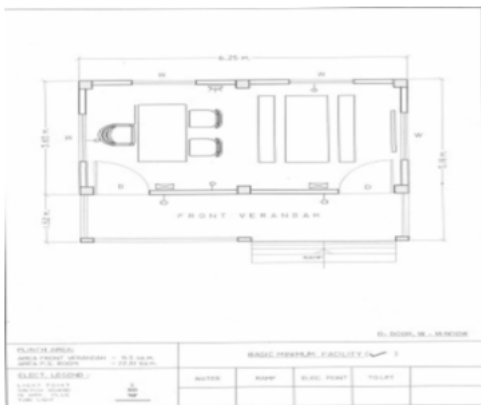

নিৰ্বাচক পঞ্জীয়ন বিষয়াৰ স্বাক্ষৰ

Nazri Naksha

Google Map View

Polling Station Building Front View

ভোটগ্ৰহন কেন্দ্ৰৰ সন্মুখৰ দৃশ্য

Cad View

Key MAP View

1	JMV0165654	ফটো উপলব্ধ	# 2	JMV0320705	ফটো উপলব্ধ	# 3	JMV0409136	ফটো উপলব্ধ
নাম : আফসানা টালুকদাৰ স্বামীৰ নাম: বাসিদ টালুকদাৰ ঘৰ নং : 0 বয়স : 29 লিঙ্গ : মহিলা			নাম : নজলিম চুলতানা বেগম স্বামীৰ নাম: বিজুৱান মতিন ঘৰ নং : ৬০৭ বয়স : 36 লিঙ্গ : মহিলা			নাম : পবন ঘটুৱৰ পিতাৰ নাম: নিত্ৰা ঘটুৱৰ ঘৰ নং : ৬২৬ বয়স : 36 লিঙ্গ : পুৰুষ		
4	JMV0395541	ফটো উপলব্ধ	# 5	JMV0458224	ফটো উপলব্ধ	# 6	JMV0511980	ফটো উপলব্ধ
নাম : সুনিতা দাস স্বামীৰ নাম: অজিত দাস ঘৰ নং : 55 বয়স : 35 লিঙ্গ : মহিলা			নাম : টন শ্ৰী বৰুৱা পিতাৰ নাম: পৰাগ বৰুৱা ঘৰ নং : ৫৩৫ বয়স : 24 লিঙ্গ : মহিলা			নাম : ম্যাথিউ এনথোনি পিতাৰ নাম: জনি এনথোনি ঘৰ নং : ৫৪২ ক বয়স : 25 লিঙ্গ : পুৰুষ		
# 7	JMV0437889	ফটো উপলব্ধ	# 8	JMV0512467	ফটো উপলব্ধ	# 9	JMV0436493	ফটো উপলব্ধ
নাম : সীমা বৰুৱা পিতাৰ নাম: শ্যামল বৰুৱা ঘৰ নং : ৫৬০ ক বয়স : 32 লিঙ্গ : মহিলা			নাম : আৰতি বুৰগোহায়েন স্বামীৰ নাম: মনোজ বুৰগোহায়েন ঘৰ নং : ৬৩৩ বয়স : 32 লিঙ্গ : মহিলা			নাম : ৰাহুল বৰুৱা পিতাৰ নাম: শ্যামল বৰুৱা ঘৰ নং : ৫৬০ ক বয়স : 26 লিঙ্গ : পুৰুষ		
10	LES0071076	ফটো উপলব্ধ	11	JMV0236752	ফটো উপলব্ধ	12	LES0022848	ফটো উপলব্ধ
নাম : প্ৰিয়া সাউদ পিতাৰ নাম: কাৰ্তিক ঘৰ নং : 127 বয়স : 22 লিঙ্গ : মহিলা			নাম : ৰবিন চন্দ্ৰ তাঁতি অন্যান্য: গনেশ তাঁতি ঘৰ নং : 191 বয়স : 56 লিঙ্গ : পুৰুষ			নাম : স্নেহা কুমাৰী পিতাৰ নাম: অজয় কাপৰী ঘৰ নং : 220 বয়স : 20 লিঙ্গ : মহিলা		
13	JMV0422956	ফটো উপলব্ধ	# 14	JMV0317677	ফটো উপলব্ধ	15	JMV1521491	ফটো উপলব্ধ
নাম : ৰিম্পী গগৈ দাস স্বামীৰ নাম: অৰবিন্দ দাস ঘৰ নং : 252 বয়স : 43 লিঙ্গ : মহিলা			নাম : ৰূপালি মণ্ডল স্বামীৰ নাম: মহাদেব মণ্ডল ঘৰ নং : ৫৫২ বয়স : 32 লিঙ্গ : মহিলা			নাম : বিধান পুৰকায়স্থ অন্যান্য: কানু চন্দ্ৰ দে ঘৰ নং : 254 বয়স : 47 লিঙ্গ : পুৰুষ		
# 16	JMV1516954	ফটো উপলব্ধ	# 17	JMV0246934	ফটো উপলব্ধ	# 18	JMV1487131	ফটো উপলব্ধ
নাম : ৰোহন বৰুৱা পিতাৰ নাম: বাবলু বৰুৱা ঘৰ নং : ৫৭০ বয়স : 22 লিঙ্গ : পুৰুষ			নাম : সূচমীতা বৰুৱা পিতাৰ নাম: সমীৰন বৰুৱা ঘৰ নং : ৫৬৯ ক বয়স : 26 লিঙ্গ : মহিলা			নাম : চিৰঞ্জীৱ ভট্টাচাৰ্য্য পিতাৰ নাম: চিন্ময় ভট্টাচাৰ্য্য ঘৰ নং : ৫৬২ বয়স : 21 লিঙ্গ : পুৰুষ		
# 19	JMV0091835	ফটো উপলব্ধ	# 20	LES0061622	ফটো উপলব্ধ	21	BDM0647719	ফটো উপলব্ধ
নাম : বুলটি মুড়া স্বামীৰ নাম: গৌৰব মুড়া ঘৰ নং : ৫৩৫ খ বয়স : 33 লিঙ্গ : মহিলা			নাম : চুমি দেবনাথ স্বামীৰ নাম: হৰি দেবনাথ ঘৰ নং : ৫৩৫ ক বয়স : 31 লিঙ্গ : মহিলা			নাম : GOMA CHETRI পিতাৰ নাম: KUMAR CHETRI ঘৰ নং : 430 বয়স : 27 লিঙ্গ : মহিলা		
22	JMV0236794	ফটো উপলব্ধ	23	JMV0294603	ফটো উপলব্ধ	# 24	JMV0479972	ফটো উপলব্ধ
নাম : মিচ কল্পনা থাপা পিতাৰ নাম: দিল বাহাদুৰ থাপা ঘৰ নং : 430 বয়স : 25 লিঙ্গ : মহিলা			নাম : চিঞ্জিনী দে পিতাৰ নাম: তৰুণ কান্তি দে ঘৰ নং : 445 বয়স : 30 লিঙ্গ : মহিলা			নাম : কমল বাহাদুৰ প্ৰধান মাতৃৰ নাম: পূনা প্ৰধান ঘৰ নং : ৬২৪ গ বয়স : 23 লিঙ্গ : পুৰুষ		
25	JMV0102111	ফটো উপলব্ধ	26	JMV0504373	ফটো উপলব্ধ	27	JMV0504639	ফটো উপলব্ধ
নাম : গোলাব গগৈ অন্যান্য: আৰতি দেব ঘৰ নং : 503 বয়স : 42 লিঙ্গ : পুৰুষ			নাম : কমল বাহাদুৰ সোনাৰ পিতাৰ নাম: খিন বাহাদুৰ সোনাৰ ঘৰ নং : 509 ক বয়স : 56 লিঙ্গ : পুৰুষ			নাম : লীলা মায়া মিজাৰ স্বামীৰ নাম: কামাল বাহাদুৰ সোনাৰ ঘৰ নং : 509 ক বয়স : 33 লিঙ্গ : মহিলা		
# 28	JMV1274584	ফটো উপলব্ধ	29	JMV0288191	ফটো উপলব্ধ	E 30	JMV0122945	ফটো উপলব্ধ
নাম : দীনেশ বৰুৱা পিতাৰ নাম: যোগেন বৰুৱা ঘৰ নং : ৬০৯ ক বয়স : 52 লিঙ্গ : পুৰুষ			নাম : সঞ্জয় মণ্ডল পিতাৰ নাম: ধিৰেন মণ্ডল ঘৰ নং : 517(ক) বয়স : 28 লিঙ্গ : পুৰুষ			নাম : তন্দৰা ৰাজপুত পিতাৰ নাম: কান্তিক ৰাজপুত ঘৰ নং : ৫২০ বয়স : 62 লিঙ্গ : পুৰুষ		