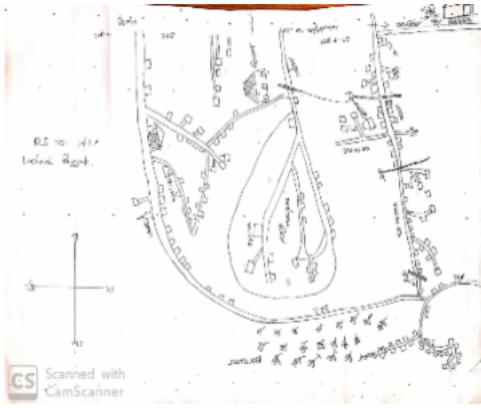

Nazri Naksha