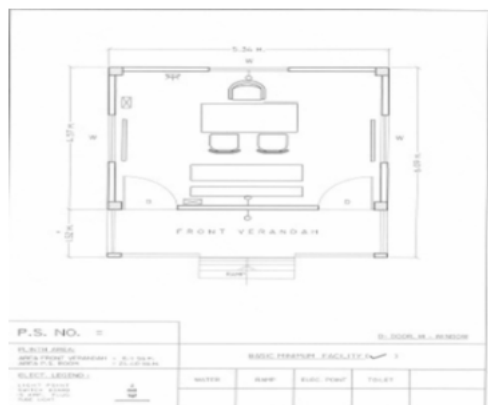

নিৰ্বাচক পঞ্জীয়ন বিষয়াৰ স্বাক্ষৰ

Nazri Naksha

Google Map View

Polling Station Building Front View

ভোটগ্ৰন্থন কেন্দ্ৰৰ সন্মুখৰ দৃশ্য

Cad View

Key MAP View

1 নাম : পাৰ্বতী গৌড় স্বামীৰ নাম: বসন্ত গৌৰ ঘৰ নং : 05 বয়স : 55 লিঙ্গ : মহিলা	JMV1226002 ফটো উপলব্ধ	2 নাম : বিমল গৌড় পিতাৰ নাম: বসন্ত গৌৰ ঘৰ নং : 05 বয়স : 39 লিঙ্গ : পুৰুষ	JMV1226035 ফটো উপলব্ধ	3 নাম : নুৰ আলী পিতাৰ নাম: লালা আলী ঘৰ নং : 6ক বয়স : 22 লিঙ্গ : পুৰুষ	LES0083659 ফটো উপলব্ধ
4 নাম : সলিনা খাতুন পিতাৰ নাম: লালা আলী ঘৰ নং : 6ক বয়স : 20 লিঙ্গ : মহিলা	LES0083642 ফটো উপলব্ধ	5 নাম : দিলীপ নাথ পিতাৰ নাম: নিম চাঁদ নাথ ঘৰ নং : 13 বয়স : 63 লিঙ্গ : পুৰুষ	KZL1133557 ফটো উপলব্ধ	6 নাম : মৃগালী নাথ স্বামীৰ নাম: দিলীপ নাথ ঘৰ নং : 13 বয়স : 58 লিঙ্গ : মহিলা	KZL1133568 ফটো উপলব্ধ
7 নাম : শিব শংকৰ নাথ পিতাৰ নাম: দিলীপ নাথ ঘৰ নং : 13 বয়স : 37 লিঙ্গ : পুৰুষ	KZL0008756 ফটো উপলব্ধ	# 8 নাম : ইলোৰা নাথ পিতাৰ নাম: দিলীপ নাথ ঘৰ নং : 13 বয়স : 30 লিঙ্গ : মহিলা	KZL1311562 ফটো উপলব্ধ	# 9 নাম : বিষ্ণু মানকী মুড়া পিতাৰ নাম: নাৰা মানকী ঘৰ নং : 11ক বয়স : 48 লিঙ্গ : পুৰুষ	JMV1249123 ফটো উপলব্ধ
10 নাম : ৰাম মানকী মুড়া পিতাৰ নাম: নাৰা মুড়া ঘৰ নং : 11ক বয়স : 46 লিঙ্গ : পুৰুষ	JMV1249145 ফটো উপলব্ধ	# 11 নাম : পদ্মা মানকী মুৰা স্বামীৰ নাম: বিষ্ণু মানকী মুড়া ঘৰ নং : 11ক বয়স : 44 লিঙ্গ : মহিলা	JMV1249134 ফটো উপলব্ধ	12 নাম : সুনিতা মানকী মুড়া স্বামীৰ নাম: ৰাম মানকী মুড়া ঘৰ নং : 11ক বয়স : 41 লিঙ্গ : মহিলা	JMV1249156 ফটো উপলব্ধ
13 নাম : অমৃত মানকী মুৰা পিতাৰ নাম: বিষ্ণু মানকী মুৰা ঘৰ নং : 118 বয়স : 26 লিঙ্গ : পুৰুষ	JMV0494617 ফটো উপলব্ধ	14 নাম : লাল মুড়া পিতাৰ নাম: চৰণ ঘৰ নং : 11ক বয়স : 76 লিঙ্গ : পুৰুষ	JMV1249167 ফটো উপলব্ধ	E 15 নাম : গুৰভাৰী মুড়া স্বামীৰ নাম: লাল্লু ঘৰ নং : 11ক বয়স : 73 লিঙ্গ : মহিলা	JMV1249178 ফটো উপলব্ধ
16 নাম : জমুনা মুড়া স্বামীৰ নাম: মনী মুড়া ঘৰ নং : 11ক বয়স : 48 লিঙ্গ : মহিলা	JMV1249190 ফটো উপলব্ধ	17 নাম : তুফান মুড়া পিতাৰ নাম: মনোৰঞ্জন ঘৰ নং : 11ক বয়স : 44 লিঙ্গ : পুৰুষ	JMV1249203 ফটো উপলব্ধ	# 18 নাম : পিংকী মুৰা স্বামীৰ নাম: তুফান মুড়া ঘৰ নং : 11ক বয়স : 41 লিঙ্গ : মহিলা	JMV1249214 ফটো উপলব্ধ
19 নাম : সৰ্বন মুড়া পিতাৰ নাম: মনী মুড়া ঘৰ নং : 119 বয়স : 22 লিঙ্গ : পুৰুষ	LES0052035 ফটো উপলব্ধ	20 নাম : সুৰেন মুড়া পিতাৰ নাম: তুফান মুড়া ঘৰ নং : 119 বয়স : 20 লিঙ্গ : পুৰুষ	LES0052043 ফটো উপলব্ধ	21 নাম : ৰতন ভূমিজ পিতাৰ নাম: সুকলাল ঘৰ নং : 120 বয়স : 65 লিঙ্গ : পুৰুষ	JMV1249225 ফটো উপলব্ধ
22 নাম : অঞ্জনা ভূমিজ স্বামীৰ নাম: ৰতন ঘৰ নং : 120 বয়স : 61 লিঙ্গ : মহিলা	JMV1249236 ফটো উপলব্ধ	23 নাম : ৰাজু ভূমিজ পিতাৰ নাম: ৰতন ঘৰ নং : 120 বয়স : 43 লিঙ্গ : পুৰুষ	JMV1249247 ফটো উপলব্ধ	24 নাম : সুনিতা ভূমিজ স্বামীৰ নাম: ৰাজু ভূমিজ ঘৰ নং : 120 বয়স : 41 লিঙ্গ : মহিলা	JMV1249258 ফটো উপলব্ধ
25 নাম : জীতেন ভূমিজ পিতাৰ নাম: ৰতন ভূমিজ ঘৰ নং : 120 বয়স : 38 লিঙ্গ : পুৰুষ	JMV1249269 ফটো উপলব্ধ	26 নাম : যতীন সোনোৱাল পিতাৰ নাম: দাব্যা সোনোৱাল ঘৰ নং : 120 বয়স : 32 লিঙ্গ : পুৰুষ	JMV0545384 ফটো উপলব্ধ	27 নাম : পূৰ্ণিমা ভূমিজ স্বামীৰ নাম: জীতেন ভূমিজ ঘৰ নং : 120 বয়স : 29 লিঙ্গ : মহিলা	JMV0470385 ফটো উপলব্ধ
28 নাম : পূৰ্ণিমা ভূমিজ পিতাৰ নাম: ৰতন ভূমিজ ঘৰ নং : 120 বয়স : 28 লিঙ্গ : মহিলা	JMV0453142 ফটো উপলব্ধ	29 নাম : দৈব্য সোনোৱাল পিতাৰ নাম: দাখিৰাম ঘৰ নং : 120ক বয়স : 55 লিঙ্গ : পুৰুষ	JMV1249270 ফটো উপলব্ধ	30 নাম : অনু সোনোৱাল স্বামীৰ নাম: দৈব্য সোনোৱাল ঘৰ নং : 120ক বয়স : 54 লিঙ্গ : মহিলা	JMV1249281 ফটো উপলব্ধ