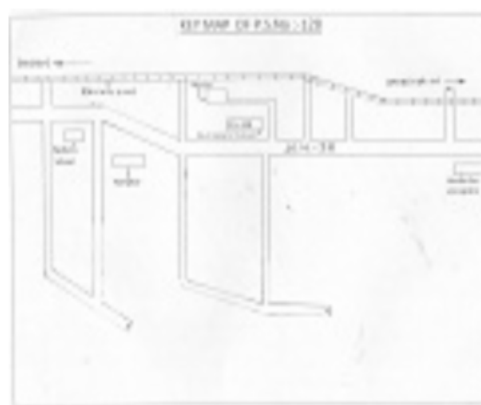

নিৰ্বাচক পঞ্জীয়ন বিষয়াৰ স্বাক্ষৰ

Nazri Naksha

Google Map View

Polling Station Building Front View

ভোটগ্ৰন্থন কেন্দ্ৰৰ সন্মুখৰ দৃশ্য

Cad View

Key MAP View

1 নাম : পাৰ্বতী গৌড় স্বামীৰ নাম: বসন্ত গৌৰ ঘৰ নং : 05 বয়স : 55 লিঙ্গ : মহিলা	JMV1226002 ফটো উপলব্ধ	2 নাম : বিমল গৌড় পিতাৰ নাম: বসন্ত গৌৰ ঘৰ নং : 05 বয়স : 39 লিঙ্গ : পুৰুষ	JMV1226035 ফটো উপলব্ধ	3 নাম : নুৰ আলী পিতাৰ নাম: লালা আলী ঘৰ নং : 6ক বয়স : 22 লিঙ্গ : পুৰুষ	LES0083659 ফটো উপলব্ধ
4 নাম : সলিনা খাতুন পিতাৰ নাম: লালা আলী ঘৰ নং : 6ক বয়স : 20 লিঙ্গ : মহিলা	LES0083642 ফটো উপলব্ধ	5 নাম : দিলীপ নাথ পিতাৰ নাম: নিম চাঁদ নাথ ঘৰ নং : 13 বয়স : 63 লিঙ্গ : পুৰুষ	KZL1133557 ফটো উপলব্ধ	6 নাম : মৃগালী নাথ স্বামীৰ নাম: দিলীপ নাথ ঘৰ নং : 13 বয়স : 58 লিঙ্গ : মহিলা	KZL1133568 ফটো উপলব্ধ
7 নাম : শিব শংকৰ নাথ পিতাৰ নাম: দিলীপ নাথ ঘৰ নং : 13 বয়স : 37 লিঙ্গ : পুৰুষ	KZL0008756 ফটো উপলব্ধ	# 8 নাম : ইলোৰা নাথ পিতাৰ নাম: দিলীপ নাথ ঘৰ নং : 13 বয়স : 30 লিঙ্গ : মহিলা	KZL1311562 ফটো উপলব্ধ	# 9 নাম : বিষ্ণু মানকী মুড়া পিতাৰ নাম: নাৰা মানকী ঘৰ নং : 11ক বয়স : 48 লিঙ্গ : পুৰুষ	JMV1249123 ফটো উপলব্ধ
10 নাম : ৰাম মানকী মুড়া পিতাৰ নাম: নাৰা মুড়া ঘৰ নং : 11ক বয়স : 46 লিঙ্গ : পুৰুষ	JMV1249145 ফটো উপলব্ধ	# 11 নাম : পদ্মা মানকী মুৰা স্বামীৰ নাম: বিষ্ণু মানকী মুড়া ঘৰ নং : 11ক বয়স : 44 লিঙ্গ : মহিলা	JMV1249134 ফটো উপলব্ধ	12 নাম : সুনিতা মানকী মুড়া স্বামীৰ নাম: ৰাম মানকী মুড়া ঘৰ নং : 11ক বয়স : 41 লিঙ্গ : মহিলা	JMV1249156 ফটো উপলব্ধ
13 নাম : অমৃত মানকী মুৰা পিতাৰ নাম: বিষ্ণু মানকী মুৰা ঘৰ নং : 118 বয়স : 26 লিঙ্গ : পুৰুষ	JMV0494617 ফটো উপলব্ধ	14 নাম : লাল মুড়া পিতাৰ নাম: চৰণ ঘৰ নং : 11ক বয়স : 76 লিঙ্গ : পুৰুষ	JMV1249167 ফটো উপলব্ধ	E 15 নাম : গুৰভাৰী মুড়া স্বামীৰ নাম: লাল্লু ঘৰ নং : 11ক বয়স : 73 লিঙ্গ : মহিলা	JMV1249178 ফটো উপলব্ধ
16 নাম : জমুনা মুড়া স্বামীৰ নাম: মনী মুড়া ঘৰ নং : 11ক বয়স : 48 লিঙ্গ : মহিলা	JMV1249190 ফটো উপলব্ধ	17 নাম : তুফান মুড়া পিতাৰ নাম: মনোৰঞ্জন ঘৰ নং : 11ক বয়স : 44 লিঙ্গ : পুৰুষ	JMV1249203 ফটো উপলব্ধ	# 18 নাম : পিংকী মুৰা স্বামীৰ নাম: তুফান মুড়া ঘৰ নং : 11ক বয়স : 41 লিঙ্গ : মহিলা	JMV1249214 ফটো উপলব্ধ
19 নাম : সৰ্বন মুড়া পিতাৰ নাম: মনী মুড়া ঘৰ নং : 119 বয়স : 22 লিঙ্গ : পুৰুষ	LES0052035 ফটো উপলব্ধ	20 নাম : সুৰেন মুড়া পিতাৰ নাম: তুফান মুড়া ঘৰ নং : 119 বয়স : 20 লিঙ্গ : পুৰুষ	LES0052043 ফটো উপলব্ধ	21 নাম : ৰতন ভূমিজ পিতাৰ নাম: সুকলাল ঘৰ নং : 120 বয়স : 65 লিঙ্গ : পুৰুষ	JMV1249225 ফটো উপলব্ধ
22 নাম : অঞ্জনা ভূমিজ স্বামীৰ নাম: ৰতন ঘৰ নং : 120 বয়স : 61 লিঙ্গ : মহিলা	JMV1249236 ফটো উপলব্ধ	23 নাম : ৰাজু ভূমিজ পিতাৰ নাম: ৰতন ঘৰ নং : 120 বয়স : 43 লিঙ্গ : পুৰুষ	JMV1249247 ফটো উপলব্ধ	24 নাম : সুনিতা ভূমিজ স্বামীৰ নাম: ৰাজু ভূমিজ ঘৰ নং : 120 বয়স : 41 লিঙ্গ : মহিলা	JMV1249258 ফটো উপলব্ধ
25 নাম : জীতেন ভূমিজ পিতাৰ নাম: ৰতন ভূমিজ ঘৰ নং : 120 বয়স : 38 লিঙ্গ : পুৰুষ	JMV1249269 ফটো উপলব্ধ	26 নাম : যতীন সোনোৱাল পিতাৰ নাম: দাব্যা সোনোৱাল ঘৰ নং : 120 বয়স : 32 লিঙ্গ : পুৰুষ	JMV0545384 ফটো উপলব্ধ	27 নাম : পূৰ্ণিমা ভূমিজ স্বামীৰ নাম: জীতেন ভূমিজ ঘৰ নং : 120 বয়স : 29 লিঙ্গ : মহিলা	JMV0470385 ফটো উপলব্ধ
28 নাম : পূৰ্ণিমা ভূমিজ পিতাৰ নাম: ৰতন ভূমিজ ঘৰ নং : 120 বয়স : 28 লিঙ্গ : মহিলা	JMV0453142 ফটো উপলব্ধ	29 নাম : দৈব্য সোনোৱাল পিতাৰ নাম: দাখিৰাম ঘৰ নং : 120ক বয়স : 55 লিঙ্গ : পুৰুষ	JMV1249270 ফটো উপলব্ধ	30 নাম : অনু সোনোৱাল স্বামীৰ নাম: দৈব্য সোনোৱাল ঘৰ নং : 120ক বয়স : 54 লিঙ্গ : মহিলা	JMV1249281 ফটো উপলব্ধ