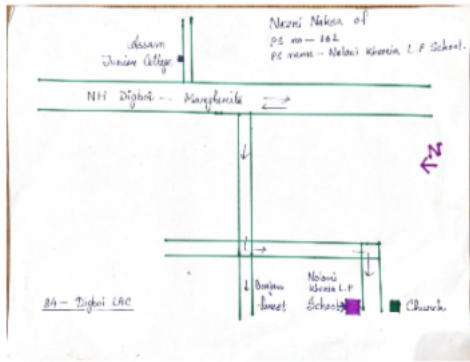

Nazri Naksha