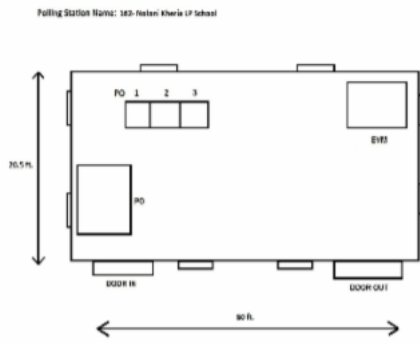

নিৰ্বাচক পঞ্জীয়ন বিষয়াৰ স্বাক্ষৰ

Nazri Naksha

Google Map View

Polling Station Building Front View

ভোটগ্ৰহন কেন্দ্ৰৰ সন্মুখৰ দৃশ্য

Cad View

Key MAP View

| | | | | | |
|---|--------------------------|---|--------------------------|---|--------------------------|
| 1 নাম : প্রদীপ তামূলী পিতাৰ নাম: কুলনাথ ঘৰ নং : 01 বয়স : 59 লিঙ্গ : পুৰুষ | CCY1360652 ফটো উপলব্ধ | 2 নাম : বেজিনা খাৰিয়া অন্যান্য: টিনা খাৰিয়া ঘৰ নং : 1 বয়স : 45 লিঙ্গ : মহিলা | LES0052407 ফটো উপলব্ধ | # 3 নাম : ফিৰিকা খাৰিয়া পিতাৰ নাম: বাজেন খাৰিয়া ঘৰ নং : ৮ বয়স : 21 লিঙ্গ : মহিলা | LES0052357 ফটো উপলব্ধ |
| # 4 নাম : আহাব খাৰিয়া মাতৃৰ নাম: সুশীলা খাৰিয়া ঘৰ নং : 7 বয়স : 30 লিঙ্গ : পুৰুষ | LES0052415 ফটো উপলব্ধ | 5 নাম : মতিল খাৰিয়া মাতৃৰ নাম: সিবাৰিআ খাৰিয়া ঘৰ নং : 8 বয়স : 30 লিঙ্গ : মহিলা | LES0052456 ফটো উপলব্ধ | 6 নাম : জেৰিলা খাৰিয়া স্বামীৰ নাম: সেল্বেণ্টা খাৰিয়া ঘৰ নং : 11 বয়স : 33 লিঙ্গ : মহিলা | LES0052969 ফটো উপলব্ধ |
| 7 নাম : বিটু খাৰিয়া মাতৃৰ নাম: সুমিত্ৰা খাৰিয়া ঘৰ নং : 16 বয়স : 35 লিঙ্গ : পুৰুষ | LES0053009 ফটো উপলব্ধ | 8 নাম : অঞ্জলি খাৰিয়া স্বামীৰ নাম: অনুজ খাৰিয়া ঘৰ নং : 20 বয়স : 31 লিঙ্গ : মহিলা | LES0052985 ফটো উপলব্ধ | 9 নাম : মনিকা খাৰিয়া মাতৃৰ নাম: মাগদালা খাৰিয়া ঘৰ নং : 21 বয়স : 29 লিঙ্গ : মহিলা | LES0052753 ফটো উপলব্ধ |
| 10 নাম : অনিতা খাৰিয়া পিতাৰ নাম: লিচু খাৰিয়া ঘৰ নং : 27 বয়স : 24 লিঙ্গ : মহিলা | LES0052928 ফটো উপলব্ধ | 11 নাম : ক্ৰিস্টিনা খাৰিয়া স্বামীৰ নাম: কেলেমেন খাৰিয়া ঘৰ নং : 29 বয়স : 37 লিঙ্গ : মহিলা | LES0052431 ফটো উপলব্ধ | 12 নাম : কাৰ্মিলা উৰোণ পিতাৰ নাম: আকুপ খাৰিয়া ঘৰ নং : 30 বয়স : 28 লিঙ্গ : মহিলা | LES0053017 ফটো উপলব্ধ |
| 13 নাম : পুলশ খাৰিয়া অন্যান্য: জুলিনা খাৰিয়া ঘৰ নং : 31 বয়স : 55 লিঙ্গ : পুৰুষ | LES0052449 ফটো উপলব্ধ | 14 নাম : ইশা টাটে অন্যান্য: জুলিনা খাৰিয়া ঘৰ নং : 31 বয়স : 21 লিঙ্গ : মহিলা | LES0052746 ফটো উপলব্ধ | E 15 নাম : শুকনতৌলা খাৰিয়া অন্যান্য: ফ হীলিপ খাৰিয়া ঘৰ নং : 35 বয়স : 57 লিঙ্গ : মহিলা | LES0052779 ফটো উপলব্ধ |
| 16 নাম : জোন্না খাৰিয়া স্বামীৰ নাম: ফিলিপ খাৰিয়া ঘৰ নং : 35 বয়স : 39 লিঙ্গ : মহিলা | LES0052381 ফটো উপলব্ধ | 17 নাম : জনাশ খাৰিয়া পিতাৰ নাম: নবিন খাৰিয়া ঘৰ নং : 35 বয়স : 20 লিঙ্গ : পুৰুষ | LES0052399 ফটো উপলব্ধ | 18 নাম : পাক্কেলু খাৰিয়া অন্যান্য: শোন্টুশ খাৰিয়া ঘৰ নং : 36 বয়স : 49 লিঙ্গ : পুৰুষ | LES0052993 ফটো উপলব্ধ |
| 19 নাম : বঞ্জিত খাৰিয়া অন্যান্য: সন্তোষ খাৰিয়া ঘৰ নং : 36 বয়স : 40 লিঙ্গ : পুৰুষ | LES0052423 ফটো উপলব্ধ | 20 নাম : ৰোচন টপ্প মাতৃৰ নাম: পুষ্প খাৰিয়া ঘৰ নং : 36 বয়স : 20 লিঙ্গ : পুৰুষ | LES0052951 ফটো উপলব্ধ | # 21 নাম : সিসইলিয়া খাৰিয়া স্বামীৰ নাম: লীনস খাৰিয়া ঘৰ নং : ৫ বয়স : 43 লিঙ্গ : মহিলা | LES0052936 ফটো উপলব্ধ |
| 22 নাম : সিসিলিয়া কল্ল মাতৃৰ নাম: জুলিনা খাৰিয়া ঘৰ নং : 40 বয়স : 33 লিঙ্গ : মহিলা | LES0052977 ফটো উপলব্ধ | 23 নাম : অনিতা খাৰিয়া স্বামীৰ নাম: বাজেন খাৰিয়া ঘৰ নং : 41 বয়স : 40 লিঙ্গ : মহিলা | LES0052373 ফটো উপলব্ধ | 24 নাম : সুনিতা ইন্দুৱাৰ স্বামীৰ নাম: ইজৰিয়েল খাৰিয়া ঘৰ নং : 41 বয়স : 30 লিঙ্গ : মহিলা | LES0052464 ফটো উপলব্ধ |
| # 25 নাম : সৎতীলা খাৰিয়া পিতাৰ নাম: গজেন খাৰিয়া ঘৰ নং : ২২ বয়স : 28 লিঙ্গ : মহিলা | LES0052324 ফটো উপলব্ধ | # 26 নাম : কিৰিশ খাৰিয়া পিতাৰ নাম: গজেন খাৰিয়া ঘৰ নং : ২২ বয়স : 20 লিঙ্গ : পুৰুষ | LES0052472 ফটো উপলব্ধ | # 27 নাম : ৰিজিনা চৰেং অন্যান্য: ইমলুচ খাৰিয়া ঘৰ নং : ২২ বয়স : 39 লিঙ্গ : মহিলা | LES0052944 ফটো উপলব্ধ |
| S 28 নাম : আছিয়া বেগম স্বামীৰ নাম: আজিমুদ্দিন উদ্দিন ঘৰ নং : 155 বয়স : 47 লিঙ্গ : মহিলা | MVF2058197 ফটো উপলব্ধ | S 29 নাম : আচমত আলী পিতাৰ নাম: আজিমুদ্দিন ঘৰ নং : 155 বয়স : 24 লিঙ্গ : পুৰুষ | MVF0756270 ফটো উপলব্ধ | 30 নাম : হন গোৱালা পিতাৰ নাম: যোগেন গোৱালা ঘৰ নং : 255 বয়স : 64 লিঙ্গ : পুৰুষ | LES0056812 ফটো উপলব্ধ |