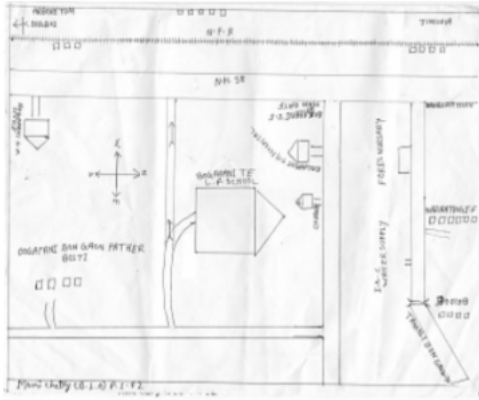

Nazri Naksha