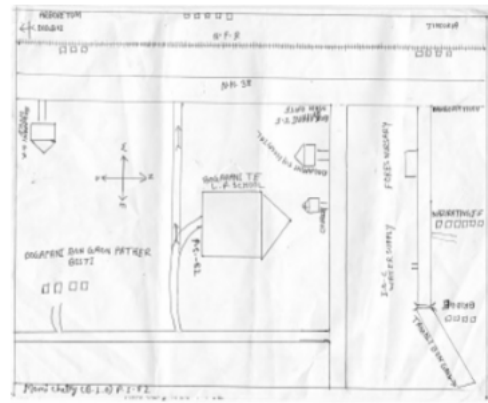

নিৰ্বাচক পঞ্জীয়ন বিষয়াৰ স্বাক্ষৰ

Nazri Naksha

Google Map View

Polling Station Building Front View

ভোটগ্ৰহন কেন্দ্ৰৰ সন্মুখৰ দৃশ্য

Cad View

Key MAP View

1 নাম : পতৰাজ খেৰিয়া পিতাৰ নাম: দেবৰা ঘৰ নং : 1 বয়স : 60 লিঙ্গ : পুৰুষ	JMV7734567 ফটো উপলব্ধ	2 নাম : উচলা খেডিয়া স্বামীৰ নাম: পতৰাজ ঘৰ নং : 1 বয়স : 55 লিঙ্গ : মহিলা	JMV7734578 ফটো উপলব্ধ	3 নাম : চানিয়াৰ লাকড়া স্বামীৰ নাম: পাতৰাজ লাকড়া ঘৰ নং : 1 বয়স : 42 লিঙ্গ : মহিলা	JMV000216 ফটো উপলব্ধ
4 নাম : চালমী খাড়ীয়া পিতাৰ নাম: পতৰাজ খেৰিয়া ঘৰ নং : 1 বয়স : 35 লিঙ্গ : মহিলা	JMV0118653 ফটো উপলব্ধ	5 নাম : কুণাল তাঁতি পিতাৰ নাম: লক্ষ্মন তাঁতি ঘৰ নং : 01 বয়স : 22 লিঙ্গ : পুৰুষ	JMV1512300 ফটো উপলব্ধ	6 নাম : বিশাল তাঁতি পিতাৰ নাম: লক্ষ্মন তাঁতি ঘৰ নং : 01 বয়স : 22 লিঙ্গ : পুৰুষ	JMV1512318 ফটো উপলব্ধ
7 নাম : ফ্লোৰেপিয়া খাড়ীয়া স্বামীৰ নাম: লুইচ ঘৰ নং : 0 বয়স : 50 লিঙ্গ : মহিলা	JMV7734589 ফটো উপলব্ধ	8 নাম : বিৰণুচ টেটে পিতাৰ নাম: থমাচ টেটে ঘৰ নং : 0 বয়স : 32 লিঙ্গ : পুৰুষ	JMV0078659 ফটো উপলব্ধ	9 নাম : গৰতী টেটে পিতাৰ নাম: জাকৰিয়াছ টেটে ঘৰ নং : 3 বয়স : 23 লিঙ্গ : মহিলা	JMV1506476 ফটো উপলব্ধ
10 নাম : মাংৰা ওৰাং পিতাৰ নাম: কেমৱাৰ ঘৰ নং : 0ক বয়স : 37 লিঙ্গ : পুৰুষ	JMV0078428 ফটো উপলব্ধ	11 নাম : চঞ্জাবাতি ওৰাং পিতাৰ নাম: কেমৱাৰ ওৰাং ঘৰ নং : 0ক বয়স : 33 লিঙ্গ : মহিলা	JMV0078535 ফটো উপলব্ধ	12 নাম : লক্ষণ ওৰাং পিতাৰ নাম: কিমৱাৰ ওৰাং ঘৰ নং : 0ক বয়স : 31 লিঙ্গ : পুৰুষ	JMV0078709 ফটো উপলব্ধ
13 নাম : ৰাম ওৰাং পিতাৰ নাম: কিমৱাৰ ওৰাং ঘৰ নং : 0ক বয়স : 31 লিঙ্গ : পুৰুষ	JMV0078717 ফটো উপলব্ধ	14 নাম : চানিকা ওৰাং পিতাৰ নাম: কিমৱাৰ ওৰাং ঘৰ নং : 0ক বয়স : 30 লিঙ্গ : পুৰুষ	JMV0078477 ফটো উপলব্ধ	15 নাম : এজিকেল কাচুৱা পিতাৰ নাম: সুকৰাম আশাৰাম কাচুৱা ঘৰ নং : 3 ক বয়স : 24 লিঙ্গ : পুৰুষ	JMV0512426 ফটো উপলব্ধ
# 16 নাম : লুইচ টেটে পিতাৰ নাম: থমাচ ঘৰ নং : 0ক বয়স : 55 লিঙ্গ : পুৰুষ	JMV7734590 ফটো উপলব্ধ	E 17 নাম : সুকৰাম কাচুৱা পিতাৰ নাম: আসাৰাম কাচুৱা ঘৰ নং : 0ক বয়স : 48 লিঙ্গ : পুৰুষ	JMV7734625 ফটো উপলব্ধ	18 নাম : মিনা আশাৰাম খেডিয়া স্বামীৰ নাম: চুকৰাম আশাৰাম খেডিয়া ঘৰ নং : 0ক বয়স : 45 লিঙ্গ : মহিলা	JMV7734636 ফটো উপলব্ধ
19 নাম : আঞ্জলুচ টেটে পিতাৰ নাম: থমাচ টেটে ঘৰ নং : 0ক বয়স : 45 লিঙ্গ : পুৰুষ	JMV7742190 ফটো উপলব্ধ	E 20 নাম : চিৰনুচ টেটে পিতাৰ নাম: থমাচ পাহিয়া ঘৰ নং : 0ক বয়স : 43 লিঙ্গ : পুৰুষ	JMV7742134 ফটো উপলব্ধ	21 নাম : জাকৰিয়াছ খেডিয়া পিতাৰ নাম: থমাচ খেডিয়া ঘৰ নং : 0ক বয়স : 41 লিঙ্গ : পুৰুষ	JMV7734603 ফটো উপলব্ধ
22 নাম : মাগদালি টেটে পিতাৰ নাম: থমাচ পাইয়া ঘৰ নং : 0ক বয়স : 40 লিঙ্গ : মহিলা	JMV7742361 ফটো উপলব্ধ	E 23 নাম : নিকুদিন খেৰকেটা পিতাৰ নাম: চিম্ন ঘৰ নং : 5 বয়স : 44 লিঙ্গ : পুৰুষ	JMV7734658 ফটো উপলব্ধ	24 নাম : সাৰিশ খেৰকেটা স্বামীৰ নাম: নিকুদিন খেৰকেটা ঘৰ নং : 5 বয়স : 40 লিঙ্গ : মহিলা	JMV7734669 ফটো উপলব্ধ
25 নাম : মেৰী টেটে পিতাৰ নাম: চিম্ন কেৰকেটা ঘৰ নং : 5 বয়স : 35 লিঙ্গ : মহিলা	JMV0117838 ফটো উপলব্ধ	26 নাম : বুসেন চৰেং পিতাৰ নাম: ৰমেশ চৰেং ঘৰ নং : 5 বয়স : 22 লিঙ্গ : পুৰুষ	LES0061481 ফটো উপলব্ধ	27 নাম : ৰমেশ খেডিয়া পিতাৰ নাম: ধানেশ্বৰ ঘৰ নং : 6 বয়স : 50 লিঙ্গ : পুৰুষ	JMV7734670 ফটো উপলব্ধ
28 নাম : মেলদা খেডিয়া স্বামীৰ নাম: ৰমেশ খেডিয়া ঘৰ নং : 6 বয়স : 45 লিঙ্গ : মহিলা	JMV7734681 ফটো উপলব্ধ	29 নাম : আৰতি বাঘেল পিতাৰ নাম: জন বাঘেল ঘৰ নং : 6 বয়স : 26 লিঙ্গ : মহিলা	JMV0512673 ফটো উপলব্ধ	30 নাম : আনন্দ চৰেং পিতাৰ নাম: ৰমেশ চৰেং ঘৰ নং : 6 বয়স : 25 লিঙ্গ : পুৰুষ	JMV0512715 ফটো উপলব্ধ