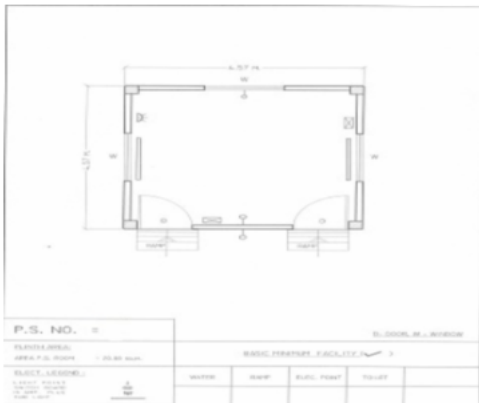

নিৰ্বাচক পঞ্জীয়ন বিষয়াৰ স্বাক্ষৰ

Nazri Naksha

Google Map View

Polling Station Building Front View

ভোটগ্ৰহন কেন্দ্ৰৰ সন্মুখৰ দৃশ্য

Cad View

Key MAP View

1 নাম : পতৰাজ খেৰিয়া পিতাৰ নাম: দেবৰা ঘৰ নং : 1 বয়স : 60 লিঙ্গ : পুৰুষ	JMV7734567 ফটো উপলব্ধ	2 নাম : উচলা খেডিয়া স্বামীৰ নাম: পতৰাজ ঘৰ নং : 1 বয়স : 55 লিঙ্গ : মহিলা	JMV7734578 ফটো উপলব্ধ	3 নাম : চানিয়াৰ লাকড়া স্বামীৰ নাম: পাতৰাজ লাকড়া ঘৰ নং : 1 বয়স : 42 লিঙ্গ : মহিলা	JMV000216 ফটো উপলব্ধ
4 নাম : চালমী খাড়ীয়া পিতাৰ নাম: পতৰাজ খেৰিয়া ঘৰ নং : 1 বয়স : 35 লিঙ্গ : মহিলা	JMV0118653 ফটো উপলব্ধ	5 নাম : কুণাল তাঁতি পিতাৰ নাম: লক্ষ্মন তাঁতি ঘৰ নং : 01 বয়স : 22 লিঙ্গ : পুৰুষ	JMV1512300 ফটো উপলব্ধ	6 নাম : বিশাল তাঁতি পিতাৰ নাম: লক্ষ্মন তাঁতি ঘৰ নং : 01 বয়স : 22 লিঙ্গ : পুৰুষ	JMV1512318 ফটো উপলব্ধ
7 নাম : ফ্লোৰেপিয়া খাড়ীয়া স্বামীৰ নাম: লুইচ ঘৰ নং : 0 বয়স : 50 লিঙ্গ : মহিলা	JMV7734589 ফটো উপলব্ধ	8 নাম : বিৰণুচ টেটে পিতাৰ নাম: থমাচ টেটে ঘৰ নং : 0 বয়স : 32 লিঙ্গ : পুৰুষ	JMV0078659 ফটো উপলব্ধ	9 নাম : গৰতী টেটে পিতাৰ নাম: জাকৰিয়াছ টেটে ঘৰ নং : 3 বয়স : 23 লিঙ্গ : মহিলা	JMV1506476 ফটো উপলব্ধ
10 নাম : মাংৰা ওৰাং পিতাৰ নাম: কেমৱাৰ ঘৰ নং : 0ক বয়স : 37 লিঙ্গ : পুৰুষ	JMV0078428 ফটো উপলব্ধ	11 নাম : চঞ্জাবাতি ওৰাং পিতাৰ নাম: কেমৱাৰ ওৰাং ঘৰ নং : 0ক বয়স : 33 লিঙ্গ : মহিলা	JMV0078535 ফটো উপলব্ধ	12 নাম : লক্ষণ ওৰাং পিতাৰ নাম: কিমৱাৰ ওৰাং ঘৰ নং : 0ক বয়স : 31 লিঙ্গ : পুৰুষ	JMV0078709 ফটো উপলব্ধ
13 নাম : ৰাম ওৰাং পিতাৰ নাম: কিমৱাৰ ওৰাং ঘৰ নং : 0ক বয়স : 31 লিঙ্গ : পুৰুষ	JMV0078717 ফটো উপলব্ধ	14 নাম : চানিকা ওৰাং পিতাৰ নাম: কিমৱাৰ ওৰাং ঘৰ নং : 0ক বয়স : 30 লিঙ্গ : পুৰুষ	JMV0078477 ফটো উপলব্ধ	15 নাম : এজিকেল কাচুৱা পিতাৰ নাম: সুকৰাম আশাৰাম কাচুৱা ঘৰ নং : 3 ক বয়স : 24 লিঙ্গ : পুৰুষ	JMV0512426 ফটো উপলব্ধ
# 16 নাম : লুইচ টেটে পিতাৰ নাম: থমাচ ঘৰ নং : 0ক বয়স : 55 লিঙ্গ : পুৰুষ	JMV7734590 ফটো উপলব্ধ	E 17 নাম : সুকৰাম কাচুৱা পিতাৰ নাম: আসাৰাম কাচুৱা ঘৰ নং : 0ক বয়স : 48 লিঙ্গ : পুৰুষ	JMV7734625 ফটো উপলব্ধ	18 নাম : মিনা আশাৰাম খেডিয়া স্বামীৰ নাম: চুকৰাম আশাৰাম খেডিয়া ঘৰ নং : 0ক বয়স : 45 লিঙ্গ : মহিলা	JMV7734636 ফটো উপলব্ধ
19 নাম : আঞ্জলুচ টেটে পিতাৰ নাম: থমাচ টেটে ঘৰ নং : 0ক বয়স : 45 লিঙ্গ : পুৰুষ	JMV7742190 ফটো উপলব্ধ	E 20 নাম : চিৰনুচ টেটে পিতাৰ নাম: থমাচ পাহিয়া ঘৰ নং : 0ক বয়স : 43 লিঙ্গ : পুৰুষ	JMV7742134 ফটো উপলব্ধ	21 নাম : জাকৰিয়াছ খেডিয়া পিতাৰ নাম: থমাচ খেডিয়া ঘৰ নং : 0ক বয়স : 41 লিঙ্গ : পুৰুষ	JMV7734603 ফটো উপলব্ধ
22 নাম : মাগদালি টেটে পিতাৰ নাম: থমাচ পাইয়া ঘৰ নং : 0ক বয়স : 40 লিঙ্গ : মহিলা	JMV7742361 ফটো উপলব্ধ	E 23 নাম : নিকুদিন খেৰকেটা পিতাৰ নাম: চিম্ন ঘৰ নং : 5 বয়স : 44 লিঙ্গ : পুৰুষ	JMV7734658 ফটো উপলব্ধ	24 নাম : সাৰিশ খেৰকেটা স্বামীৰ নাম: নিকুদিন খেৰকেটা ঘৰ নং : 5 বয়স : 40 লিঙ্গ : মহিলা	JMV7734669 ফটো উপলব্ধ
25 নাম : মেৰী টেটে পিতাৰ নাম: চিম্ন কেৰকেটা ঘৰ নং : 5 বয়স : 35 লিঙ্গ : মহিলা	JMV0117838 ফটো উপলব্ধ	26 নাম : বুসেন চৰেং পিতাৰ নাম: ৰমেশ চৰেং ঘৰ নং : 5 বয়স : 22 লিঙ্গ : পুৰুষ	LES0061481 ফটো উপলব্ধ	27 নাম : ৰমেশ খেডিয়া পিতাৰ নাম: ধানেশ্বৰ ঘৰ নং : 6 বয়স : 50 লিঙ্গ : পুৰুষ	JMV7734670 ফটো উপলব্ধ
28 নাম : মেলদা খেডিয়া স্বামীৰ নাম: ৰমেশ খেডিয়া ঘৰ নং : 6 বয়স : 45 লিঙ্গ : মহিলা	JMV7734681 ফটো উপলব্ধ	29 নাম : আৰতি বাঘেল পিতাৰ নাম: জন বাঘেল ঘৰ নং : 6 বয়স : 26 লিঙ্গ : মহিলা	JMV0512673 ফটো উপলব্ধ	30 নাম : আনন্দ চৰেং পিতাৰ নাম: ৰমেশ চৰেং ঘৰ নং : 6 বয়স : 25 লিঙ্গ : পুৰুষ	JMV0512715 ফটো উপলব্ধ