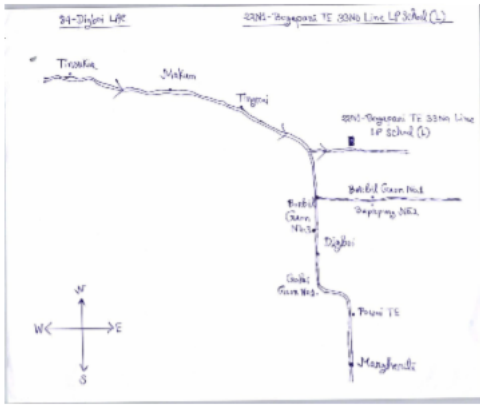

Nazri Naksha