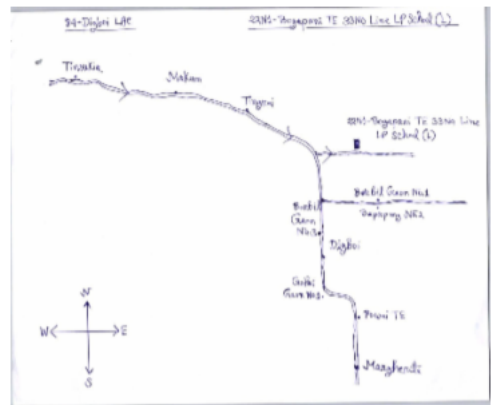

নিৰ্বাচক পঞ্জীয়ন বিষয়াৰ স্বাক্ষৰ

Nazri Naksha

Google Map View

Polling Station Building Front View

ভোটগ্ৰহন কেন্দ্ৰৰ সন্মুখৰ দৃশ্য

Cad View

PS No.- 22N1 - Bogapani TE 33 no line LP School(Left)

Key MAP View