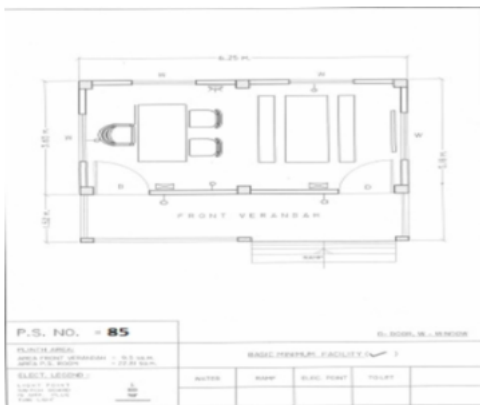

নিৰ্বাচক পঞ্জীয়ন বিষয়াৰ স্বাক্ষৰ

Nazri Naksha

Google Map View

Polling Station Building Front View

ভোটগ্ৰহন কেন্দ্ৰৰ সন্মুখৰ দৃশ্য

Cad View

Key MAP View

1 নাম : উৰ্মিলা ভূঞা স্বামীৰ নাম: মুছা ভূঞা ঘৰ নং : 6 বয়স : 63 লিঙ্গ : মহিলা	JMV0134346 ফটো উপলব্ধ	2 নাম : সোনিয়াৰো অনিল স্বামীৰ নাম: জ্যোতিষ গৌৰৈঠ ঘৰ নং : 12 বয়স : 36 লিঙ্গ : মহিলা	LES0093211 ফটো উপলব্ধ	3 নাম : চন গোড় পিতাৰ নাম: বামু গোড় ঘৰ নং : 12 বয়স : 22 লিঙ্গ : পুৰুষ	LES0101998 ফটো উপলব্ধ
# 4 নাম : ক্ৰিস্টোফাৰ ডেখাৰ পিতাৰ নাম: সোৱেল লামা ঘৰ নং : 728ক বয়স : 28 লিঙ্গ : পুৰুষ	JMV1522176 ফটো উপলব্ধ	# 5 নাম : ডেনিস ডেখাৰ পিতাৰ নাম: সোৱেল লামা ঘৰ নং : 728ক বয়স : 22 লিঙ্গ : পুৰুষ	JMV1521905 ফটো উপলব্ধ	R2 6 নাম : সমজ্যোতী চক্ৰবৰ্তী পিতাৰ নাম: স্বপ্ন চক্ৰবৰ্তী ঘৰ নং : 12 বয়স : 26 লিঙ্গ : পুৰুষ	JMV0095950 ফটো উপলব্ধ
7 নাম : এলিনা সুৰেন স্বামীৰ নাম: দীপক পুৰ্তি ঘৰ নং : 26 বয়স : 27 লিঙ্গ : মহিলা	LES0103655 ফটো উপলব্ধ	8 নাম : সুনীল উৰাং পিতাৰ নাম: পৰশুৰাম উৰাং ঘৰ নং : 32 বয়স : 25 লিঙ্গ : পুৰুষ	LES0106112 ফটো উপলব্ধ	9 নাম : ট্ৰিজিয়া গড় পিতাৰ নাম: চন্দ্ৰ বৰ্মা ঘৰ নং : 54 বয়স : 26 লিঙ্গ : মহিলা	LES0101741 ফটো উপলব্ধ
10 নাম : নিৰ্জলা পতী পিতাৰ নাম: তৰুণ মুণ্ডা ঘৰ নং : 80, বোৰ্গপাৰি টা. ই স্টাফ ক্লব বয়স : 22 লিঙ্গ : মহিলা	JMV1522713 ফটো উপলব্ধ	11 নাম : সোনিয়া বাডিং মাতৃৰ নাম: মঞ্জা ৰামছিং ঘৰ নং : 100 বয়স : 26 লিঙ্গ : মহিলা	LES0103085 ফটো উপলব্ধ	12 নাম : অঞ্জু চাম্পীয়া পিতাৰ নাম: নৰসিং চাম্পীয়া ঘৰ নং : 100 বয়স : 22 লিঙ্গ : মহিলা	LES0085670 ফটো উপলব্ধ
13 নাম : আৰতি চাম্পীয়া পিতাৰ নাম: নৰসিং চাম্পীয়া ঘৰ নং : 100 বয়স : 20 লিঙ্গ : মহিলা	LES0085704 ফটো উপলব্ধ	S 14 নাম : শিবানী গোল্ডস্মিথ স্বামীৰ নাম: কল্যাণ সঁৱান গোল্ডস্মিথ ঘৰ নং : 19 বি বয়স : 60 লিঙ্গ : মহিলা	JMV9742329 ফটো উপলব্ধ	15 নাম : নিলম বাইগা পিতাৰ নাম: ধৰুপ বাইগা ঘৰ নং : 122 বয়স : 22 লিঙ্গ : মহিলা	LES0065730 ফটো উপলব্ধ
16 নাম : কৰনা পানিকা মাতৃৰ নাম: পাৰ্বতী পানিকা ঘৰ নং : 123 ডিগবৈ বয়স : 25 লিঙ্গ : মহিলা	LES0066894 ফটো উপলব্ধ	17 নাম : বিচনাৰি দানদিয়াল পিতাৰ নাম: ৰামদয়াল পানিকা ঘৰ নং : 123 ডিগবৈ বয়স : 25 লিঙ্গ : মহিলা	LES0066910 ফটো উপলব্ধ	18 নাম : মনিকা মুড়া পিতাৰ নাম: দেবীৰু মুড়া ঘৰ নং : 144 বয়স : 25 লিঙ্গ : মহিলা	LES0082222 ফটো উপলব্ধ
19 নাম : মাৰিয়ানা বাঘেল পিতাৰ নাম: গুৰু বাঘেল ঘৰ নং : 144 বয়স : 20 লিঙ্গ : মহিলা	LES0082230 ফটো উপলব্ধ	20 নাম : বাইসঅখো ৰামচন্দ্ৰ পিতাৰ নাম: ৰাম চন্দ্ৰ গোড় ঘৰ নং : 174 বয়স : 63 লিঙ্গ : পুৰুষ	JMV8034819 ফটো উপলব্ধ	21 নাম : মালা গৰৈঠ কৰ্মকাৰ পিতাৰ নাম: ৰাঘব কৰ্মকাৰ ঘৰ নং : 203 বয়স : 40 লিঙ্গ : মহিলা	JMV8042282 ফটো উপলব্ধ
22 নাম : ৰোহিত উৰাং পিতাৰ নাম: বিগলা বিৰ্শা ঘৰ নং : 215 বয়স : 24 লিঙ্গ : পুৰুষ	JMV1521731 ফটো উপলব্ধ	23 নাম : টাবা অজিত পিতাৰ নাম: অজিত মুণ্ডা ঘৰ নং : 317 বয়স : 39 লিঙ্গ : পুৰুষ	LES0065532 ফটো উপলব্ধ	24 নাম : সলমিনা সেডো পিতাৰ নাম: সেডো বুধুৱা ঘৰ নং : 394 বয়স : 39 লিঙ্গ : মহিলা	LES0072157 ফটো উপলব্ধ
25 নাম : ৰজলীন পুৰ্তি পুৰ্তি পিতাৰ নাম: দাউদ পুৰ্তি পুৰ্তি ঘৰ নং : 459 বয়স : 26 লিঙ্গ : মহিলা	LES0072579 ফটো উপলব্ধ	26 নাম : চুচেনা পুৰ্তি পুৰ্তি পিতাৰ নাম: দাউদ পুৰ্তি পুৰ্তি ঘৰ নং : 459 বয়স : 23 লিঙ্গ : মহিলা	LES0072173 ফটো উপলব্ধ	R2 27 নাম : সঙ্গীতা সাঙ্গুৰুৰম পিতাৰ নাম: খেদু সাঙ্গুৰুৰম ঘৰ নং : 502 বয়স : 24 লিঙ্গ : মহিলা	JMV1476837 ফটো উপলব্ধ
28 নাম : দুৰ্গামনি লহাৰ স্বামীৰ নাম: বৃধৰাম ঘৰ নং : 518 বয়স : 43 লিঙ্গ : মহিলা	JMV8034604 ফটো উপলব্ধ	29 নাম : নেহা বিপিন স্বামীৰ নাম: সাংচৌআ লোহাৰ ঘৰ নং : 518 বয়স : 33 লিঙ্গ : মহিলা	JMV0448415 ফটো উপলব্ধ	30 নাম : সঙ্গুৰা লোহাৰ পিতাৰ নাম: বিপৌড লোহাৰ ঘৰ নং : 518 বয়স : 31 লিঙ্গ : পুৰুষ	JMV0386409 ফটো উপলব্ধ