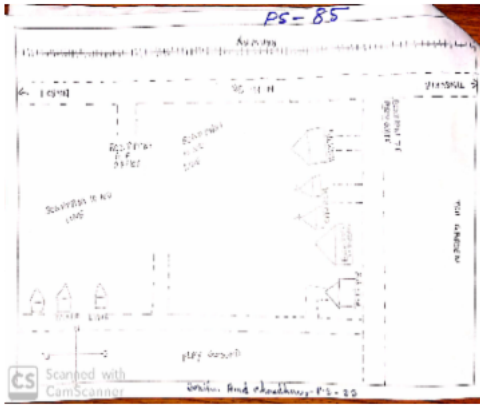

Nazri Naksha