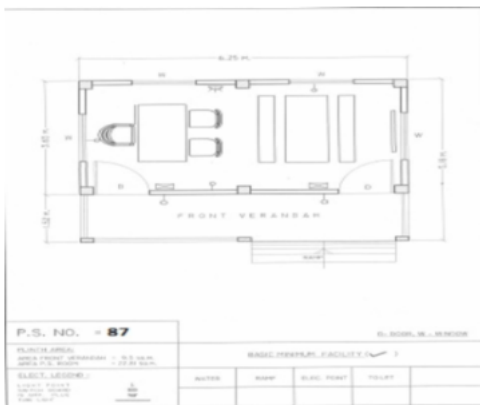

নিৰ্বাচক পঞ্জীয়ন বিষয়াৰ স্বাক্ষৰ

Nazri Naksha

Google Map View

Polling Station Building Front View

ভোটগ্ৰহন কেন্দ্ৰৰ সন্মুখৰ দৃশ্য

Cad View

Key MAP View

বিধানসভা সমষ্টিৰ নম্বৰ আৰু নাম : 84-ডিগবৈ  
অংশৰ নম্বৰ আৰু নাম : 1-বগাপানী ষ্টেচন বনগাঁও