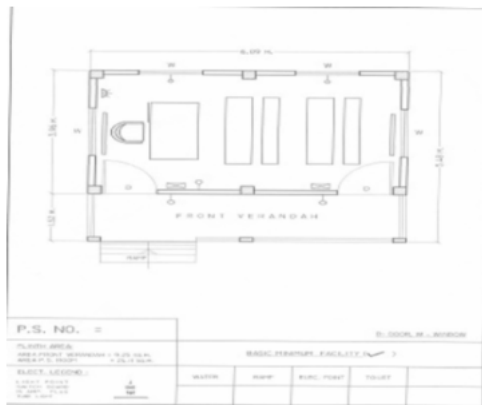

নিৰ্বাচক পঞ্জীয়ন বিষয়াৰ স্বাক্ষৰ

Nazri Naksha

Google Map View

Polling Station Building Front View

ভোটগ্ৰহন কেন্দ্ৰৰ সন্মুখৰ দৃশ্য

Cad View

Key MAP View

1 নাম : চন্দৰমা কান পিতাৰ নাম: ভাগবত ঘৰ নং : 1 বয়স : 57 লিঙ্গ : পুৰুষ	JMV7434562 ফটো উপলব্ধ	2 নাম : কালাবতী কান স্বামীৰ নাম: চন্দৰমা ঘৰ নং : 1 বয়স : 51 লিঙ্গ : মহিলা	JMV7434573 ফটো উপলব্ধ	3 নাম : সুৰজ পিতাৰ নাম: শিবশঙ্কৰ ঘৰ নং : 1 বয়স : 51 লিঙ্গ : পুৰুষ	JMV7434584 ফটো উপলব্ধ
S2 4 নাম : মালতী দেৱী স্বামীৰ নাম: বনেশ চাহ ঘৰ নং : 1 বয়স : 49 লিঙ্গ : মহিলা	JMV7434620 ফটো উপলব্ধ	5 নাম : উষা স্বামীৰ নাম: সুৰজ ঘৰ নং : 1 বয়স : 42 লিঙ্গ : মহিলা	JMV7434595 ফটো উপলব্ধ	E 6 নাম : বিগন পিতাৰ নাম: শিবসংকৰ ঘৰ নং : 1 বয়স : 40 লিঙ্গ : পুৰুষ	JMV7434608 ফটো উপলব্ধ
S2 7 নাম : ৰেখা কুমাৰী পিতাৰ নাম: চন্দ্ৰমা প্ৰচাদ ঘৰ নং : 01 বয়স : 34 লিঙ্গ : মহিলা	JMV0357285 ফটো উপলব্ধ	8 নাম : পুনম কুমাৰী পিতাৰ নাম: চন্দ্ৰমা প্ৰচাদ ঘৰ নং : 01 বয়স : 29 লিঙ্গ : মহিলা	JMV0357426 ফটো উপলব্ধ	9 নাম : পংকজ প্ৰচাদ কান পিতাৰ নাম: চন্দ্ৰমা প্ৰচাদ ঘৰ নং : 01 বয়স : 25 লিঙ্গ : পুৰুষ	JMV0357350 ফটো উপলব্ধ
10 নাম : অঞ্জনা চতীয়া মৰাণ স্বামীৰ নাম: ৰাজেন্দ্ৰ মৰাণ ঘৰ নং : 1 নং বয়স : 28 লিঙ্গ : মহিলা	JMV0235531 ফটো উপলব্ধ	S2 11 নাম : ববন ঠাকুৰ পিতাৰ নাম: জগদেও ঘৰ নং : 2 বয়স : 60 লিঙ্গ : পুৰুষ	JMV7434631 ফটো উপলব্ধ	12 নাম : সন্তোষ ঠাকুৰ পিতাৰ নাম: ববন ঠাকুৰ ঘৰ নং : 2 বয়স : 39 লিঙ্গ : পুৰুষ	JMV7434642 ফটো উপলব্ধ
13 নাম : প্ৰতিক্ষা দেৱী স্বামীৰ নাম: সন্তোষ ঠাকুৰ ঘৰ নং : 02 বয়স : 31 লিঙ্গ : মহিলা	JMV0379750 ফটো উপলব্ধ	14 নাম : কপিল প্ৰসাদ পিতাৰ নাম: ৰাজপদ প্ৰসাদ ঘৰ নং : 3 বয়স : 55 লিঙ্গ : পুৰুষ	JMV7446153 ফটো উপলব্ধ	15 নাম : বিমলা দেৱী স্বামীৰ নাম: কপিল প্ৰসাদ ঘৰ নং : 3 বয়স : 44 লিঙ্গ : মহিলা	JMV0213488 ফটো উপলব্ধ
16 নাম : অভিনয় প্ৰসাদ পিতাৰ নাম: কপিল প্ৰসাদ ঘৰ নং : 3 বয়স : 23 লিঙ্গ : পুৰুষ	LES0067249 ফটো উপলব্ধ	17 নাম : চম্পা খাতুন স্বামীৰ নাম: নিয়াজ ঘৰ নং : 8 বয়স : 60 লিঙ্গ : মহিলা	JMV7434675 ফটো উপলব্ধ	R2 18 নাম : ধৰ্মেন্দ্ৰ প্ৰচাদ অন্যান্য: শীলা দেৱী ঘৰ নং : 4 বয়স : 56 লিঙ্গ : পুৰুষ	JMV1517994 ফটো উপলব্ধ
19 নাম : নুৰ খান মাতৃৰ নাম: চম্পা বেগম ঘৰ নং : 08 বয়স : 42 লিঙ্গ : পুৰুষ	JMV7434686 ফটো উপলব্ধ	20 নাম : গুল মাতৃৰ নাম: চম্পা ঘৰ নং : 8 বয়স : 39 লিঙ্গ : পুৰুষ	JMV7434700 ফটো উপলব্ধ	21 নাম : নুৰবিবি বেগম মাতৃৰ নাম: চম্পা বেগম ঘৰ নং : 4 বয়স : 38 লিঙ্গ : মহিলা	JMV0341933 ফটো উপলব্ধ
22 নাম : জুলি বেগম স্বামীৰ নাম: ম গোল খান ঘৰ নং : 4 বয়স : 37 লিঙ্গ : মহিলা	JMV0342063 ফটো উপলব্ধ	23 নাম : মোহম্মদ আজিজুল্লা খন মাতৃৰ নাম: চম্পা বেগম ঘৰ নং : 8 বয়স : 37 লিঙ্গ : পুৰুষ	JMV7446120 ফটো উপলব্ধ	24 নাম : প্ৰিতী কুমাৰী পিতাৰ নাম: নন্দলাল প্ৰসাদ ঘৰ নং : 8 ক বয়স : 34 লিঙ্গ : মহিলা	JMV0166124 ফটো উপলব্ধ
25 নাম : সনিয়া বেগম স্বামীৰ নাম: নুৰ খান ঘৰ নং : 8 বয়স : 33 লিঙ্গ : মহিলা	JMV0100008 ফটো উপলব্ধ	26 নাম : জান্নাত খাতুন পিতাৰ নাম: মহম্মদ গুল খান ঘৰ নং : 4 বয়স : 20 লিঙ্গ : মহিলা	LES0108886 ফটো উপলব্ধ	27 নাম : সাহিব খান পিতাৰ নাম: নুৰ খান ঘৰ নং : 4 বয়স : 20 লিঙ্গ : পুৰুষ	LES0108878 ফটো উপলব্ধ
28 নাম : সনীল প্ৰচাদ পিতাৰ নাম: হৰিহৰ প্ৰচাদ ঘৰ নং : 4সী বয়স : 31 লিঙ্গ : পুৰুষ	JMV0368035 ফটো উপলব্ধ	29 নাম : বৈজনাথ প্ৰসাদ পিতাৰ নাম: হৰিহৰ ঘৰ নং : 5 বয়স : 67 লিঙ্গ : পুৰুষ	JMV7434711 ফটো উপলব্ধ	30 নাম : বিমলা স্বামীৰ নাম: হৰিহৰ ঘৰ নং : 5 বয়স : 63 লিঙ্গ : মহিলা	JMV7434722 ফটো উপলব্ধ