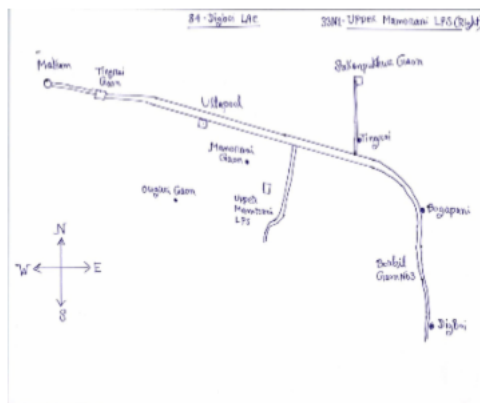

নিৰ্বাচক পঞ্জীয়ন বিষয়াৰ স্বাক্ষৰ

Nazri Naksha

Google Map View

Polling Station Building Front View

ভোটগ্ৰহন কেন্দ্ৰৰ সন্মুখৰ দৃশ্য

Cad View

PS No.- 33N1- Upar Mamoroni L.P. School(Right)

Key MAP View