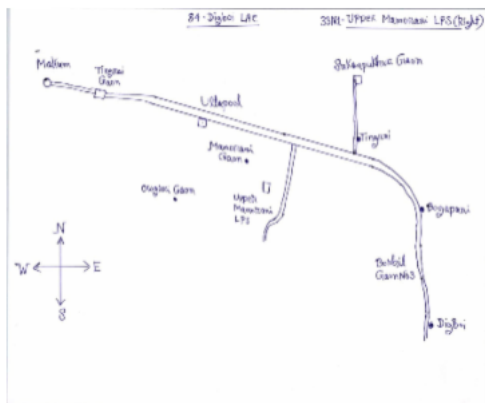

Nazri Naksha