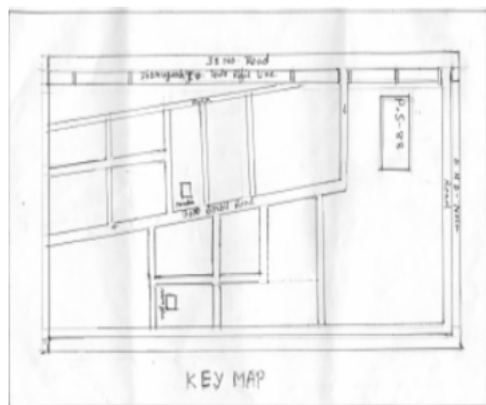

নিৰ্বাচক পঞ্জীয়ন বিষয়াৰ স্বাক্ষৰ

Nazri Naksha

Google Map View

Polling Station Building Front View

ভোটগ্ৰহন কেন্দ্ৰৰ সন্মুখৰ দৃশ্য

Cad View

Key MAP View

|   |                          |  |                          |  |                          |
|---|--------------------------|--|--------------------------|--|--------------------------|
| 1<br>নাম : মানকী দেবী<br>মাতৃৰ নাম: জানকী দেবী<br>ঘৰ নং : 1<br>বয়স : 60 লিঙ্গ : মহিলা            | JMV8334585<br>ফটো উপলব্ধ | 2<br>নাম : তাৰা গুপ্তা<br>মাতৃৰ নাম: জানকী দেবী<br>ঘৰ নং : 1<br>বয়স : 60 লিঙ্গ : পুৰুষ        | JMV8334563<br>ফটো উপলব্ধ | 3<br>নাম : সুসীল গুপ্তা<br>মাতৃৰ নাম: জানকী দেবী<br>ঘৰ নং : 1<br>বয়স : 56 লিঙ্গ : পুৰুষ               | JMV8334596<br>ফটো উপলব্ধ |
| 4<br>নাম : মঞ্জু গুপ্তা<br>মাতৃৰ নাম: জানকী দেবী<br>ঘৰ নং : 1<br>বয়স : 55 লিঙ্গ : মহিলা          | JMV8334574<br>ফটো উপলব্ধ | 5<br>নাম : সীতা দেবী<br>মাতৃৰ নাম: জানকী দেবী<br>ঘৰ নং : 1<br>বয়স : 50 লিঙ্গ : মহিলা          | JMV8334609<br>ফটো উপলব্ধ | 6<br>নাম : চন্দন প্ৰসাদ গুপ্তা<br>পিতাৰ নাম: ওম প্ৰকাশ গুপ্তা<br>ঘৰ নং : 01<br>বয়স : 39 লিঙ্গ : পুৰুষ | JMV0290973<br>ফটো উপলব্ধ |
| 7<br>নাম : ববিতা দেবী<br>স্বামীৰ নাম: জয় প্ৰকাশ সাহ<br>ঘৰ নং : 01<br>বয়স : 33 লিঙ্গ : মহিলা     | JMV0291104<br>ফটো উপলব্ধ | 8<br>নাম : আকাশ গুপ্তা<br>পিতাৰ নাম: সুশিল গুপ্তা<br>ঘৰ নং : 1<br>বয়স : 28 লিঙ্গ : পুৰুষ      | JMV0254151<br>ফটো উপলব্ধ | 9<br>নাম : শ্বেতা গুপ্তা<br>পিতাৰ নাম: ভৰত গুপ্তা<br>ঘৰ নং : 001<br>বয়স : 28 লিঙ্গ : মহিলা            | JMV0432401<br>ফটো উপলব্ধ |
| 10<br>নাম : অনীতা গুপ্তা<br>পিতাৰ নাম: সুশিল গুপ্তা<br>ঘৰ নং : 001<br>বয়স : 28 লিঙ্গ : মহিলা     | JMV0432518<br>ফটো উপলব্ধ | 11<br>নাম : শ্বেতা গুপ্তা<br>স্বামীৰ নাম: শুভম গুপ্তা<br>ঘৰ নং : 1<br>বয়স : 28 লিঙ্গ : মহিলা  | JMV0511808<br>ফটো উপলব্ধ | 12<br>নাম : সুবম গুপ্তা<br>পিতাৰ নাম: সুশিল গুপ্তা<br>ঘৰ নং : 1<br>বয়স : 26 লিঙ্গ : পুৰুষ             | JMV0254003<br>ফটো উপলব্ধ |
| 13<br>নাম : অৰন গুপ্তা<br>পিতাৰ নাম: সুশিল গুপ্তা<br>ঘৰ নং : 001<br>বয়স : 26 লিঙ্গ : পুৰুষ       | JMV0432393<br>ফটো উপলব্ধ | 14<br>নাম : তৰণ গুপ্তা<br>পিতাৰ নাম: সুশিল গুপ্তা<br>ঘৰ নং : 001<br>বয়স : 24 লিঙ্গ : পুৰুষ    | JMV0432476<br>ফটো উপলব্ধ | 15<br>নাম : ৰাজ গুপ্তা<br>পিতাৰ নাম: তাৰা গুপ্তা<br>ঘৰ নং : 1<br>বয়স : 22 লিঙ্গ : পুৰুষ               | LES0090118<br>ফটো উপলব্ধ |
| 16<br>নাম : ধৰিয়া পানিকা<br>পিতাৰ নাম: অকিল<br>ঘৰ নং : 2<br>বয়স : 57 লিঙ্গ : পুৰুষ              | JMV8334610<br>ফটো উপলব্ধ | 17<br>নাম : অগ্নি পানিকা<br>স্বামীৰ নাম: ধৰিয়া পানিকা<br>ঘৰ নং : 2<br>বয়স : 41 লিঙ্গ : মহিলা | JMV8334621<br>ফটো উপলব্ধ | 18<br>নাম : অজয় পানিকা<br>পিতাৰ নাম: ঝাৰিয়া পানিকা<br>ঘৰ নং : 2<br>বয়স : 34 লিঙ্গ : পুৰুষ           | JMV0052985<br>ফটো উপলব্ধ |
| 19<br>নাম : লখিমী পানিকা<br>স্বামীৰ নাম: অজয় পানিকা<br>ঘৰ নং : 002<br>বয়স : 32 লিঙ্গ : মহিলা    | JMV0433458<br>ফটো উপলব্ধ | 20<br>নাম : পৰাণ পানিকা<br>পিতাৰ নাম: ধাৰিয়া পানিকা<br>ঘৰ নং : 2<br>বয়স : 27 লিঙ্গ : পুৰুষ   | JMV0451179<br>ফটো উপলব্ধ | 21<br>নাম : চৈতা গোস্বামী<br>পিতাৰ নাম: মনি নাথ<br>ঘৰ নং : 0<br>বয়স : 55 লিঙ্গ : পুৰুষ                | JMV8334632<br>ফটো উপলব্ধ |
| 22<br>নাম : সুকৰমনি ভূমিজ<br>স্বামীৰ নাম: মহিন্দ্ৰ ভূমিজ<br>ঘৰ নং : 3ক<br>বয়স : 54 লিঙ্গ : মহিলা | LES0020404<br>ফটো উপলব্ধ | 23<br>নাম : ৰোমা ভূমিজ<br>স্বামীৰ নাম: শংকৰ ভূমিজ<br>ঘৰ নং : 3ক<br>বয়স : 44 লিঙ্গ : মহিলা     | LES0020354<br>ফটো উপলব্ধ | 24<br>নাম : শংকৰ ভূমিজ<br>মাতৃৰ নাম: প্ৰমিলা ভূমিজ<br>ঘৰ নং : 3ক<br>বয়স : 39 লিঙ্গ : পুৰুষ            | LES0020347<br>ফটো উপলব্ধ |
| 25<br>নাম : ৰাজেন ভূমিজ<br>পিতাৰ নাম: বিমল ভূমিজ<br>ঘৰ নং : 0ক<br>বয়স : 60 লিঙ্গ : পুৰুষ         | JMV8334643<br>ফটো উপলব্ধ | 26<br>নাম : বনজনী ভূমিজ<br>স্বামীৰ নাম: ৰাজেন ভূমিজ<br>ঘৰ নং : 0ক<br>বয়স : 55 লিঙ্গ : মহিলা   | JMV8334654<br>ফটো উপলব্ধ | 27<br>নাম : পাৰ্বতী শৰ্মা<br>স্বামীৰ নাম: সঞ্জয় শৰ্মা<br>ঘৰ নং : 8<br>বয়স : 80 লিঙ্গ : মহিলা         | JMV8334665<br>ফটো উপলব্ধ |
| 28<br>নাম : কুমাৰী শৰ্মা<br>মাতৃৰ নাম: পাৰ্বতী শৰ্মা<br>ঘৰ নং : 8<br>বয়স : 37 লিঙ্গ : মহিলা      | JMV0099838<br>ফটো উপলব্ধ | # 29<br>নাম : বন কুমাৰী দাস<br>পিতাৰ নাম: পূৰন দাস<br>ঘৰ নং : ৮<br>বয়স : 31 লিঙ্গ : মহিলা     | JMV0100149<br>ফটো উপলব্ধ | 30<br>নাম : মায়া চেৰপা<br>স্বামীৰ নাম: কৰ্মা চেৰেপা<br>ঘৰ নং : ৫<br>বয়স : 45 লিঙ্গ : মহিলা           | JMV8334687<br>ফটো উপলব্ধ |