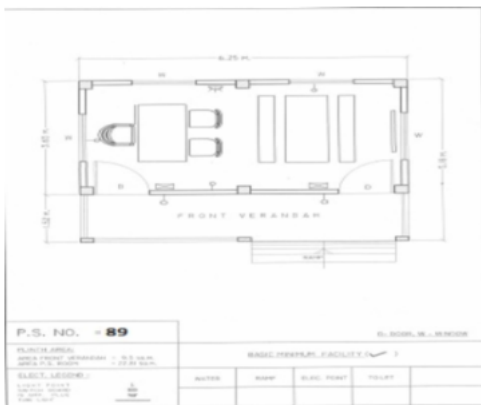

নিৰ্বাচক পঞ্জীয়ন বিষয়াৰ স্বাক্ষৰ

Nazri Naksha

Google Map View

Polling Station Building Front View

ভোটগ্ৰহন কেন্দ্ৰৰ সন্মুখৰ দৃশ্য

Cad View

Key MAP View

|   |                          |  |                          |  |                          |
|---|--------------------------|--|--------------------------|--|--------------------------|
| 1<br>নাম : মানকী দেবী<br>মাতৃৰ নাম: জানকী দেবী<br>ঘৰ নং : 1<br>বয়স : 60 লিঙ্গ : মহিলা            | JMV8334585<br>ফটো উপলব্ধ | 2<br>নাম : তাৰা গুপ্তা<br>মাতৃৰ নাম: জানকী দেবী<br>ঘৰ নং : 1<br>বয়স : 60 লিঙ্গ : পুৰুষ        | JMV8334563<br>ফটো উপলব্ধ | 3<br>নাম : সুসীল গুপ্তা<br>মাতৃৰ নাম: জানকী দেবী<br>ঘৰ নং : 1<br>বয়স : 56 লিঙ্গ : পুৰুষ               | JMV8334596<br>ফটো উপলব্ধ |
| 4<br>নাম : মঞ্জু গুপ্তা<br>মাতৃৰ নাম: জানকী দেবী<br>ঘৰ নং : 1<br>বয়স : 55 লিঙ্গ : মহিলা          | JMV8334574<br>ফটো উপলব্ধ | 5<br>নাম : সীতা দেবী<br>মাতৃৰ নাম: জানকী দেবী<br>ঘৰ নং : 1<br>বয়স : 50 লিঙ্গ : মহিলা          | JMV8334609<br>ফটো উপলব্ধ | 6<br>নাম : চন্দন প্ৰসাদ গুপ্তা<br>পিতাৰ নাম: ওম প্ৰকাশ গুপ্তা<br>ঘৰ নং : 01<br>বয়স : 39 লিঙ্গ : পুৰুষ | JMV0290973<br>ফটো উপলব্ধ |
| 7<br>নাম : ববিতা দেবী<br>স্বামীৰ নাম: জয় প্ৰকাশ সাহ<br>ঘৰ নং : 01<br>বয়স : 33 লিঙ্গ : মহিলা     | JMV0291104<br>ফটো উপলব্ধ | 8<br>নাম : আকাশ গুপ্তা<br>পিতাৰ নাম: সুশিল গুপ্তা<br>ঘৰ নং : 1<br>বয়স : 28 লিঙ্গ : পুৰুষ      | JMV0254151<br>ফটো উপলব্ধ | 9<br>নাম : শ্বেতা গুপ্তা<br>পিতাৰ নাম: ভৰত গুপ্তা<br>ঘৰ নং : 001<br>বয়স : 28 লিঙ্গ : মহিলা            | JMV0432401<br>ফটো উপলব্ধ |
| 10<br>নাম : অনীতা গুপ্তা<br>পিতাৰ নাম: সুশিল গুপ্তা<br>ঘৰ নং : 001<br>বয়স : 28 লিঙ্গ : মহিলা     | JMV0432518<br>ফটো উপলব্ধ | 11<br>নাম : শ্বেতা গুপ্তা<br>স্বামীৰ নাম: শুভম গুপ্তা<br>ঘৰ নং : 1<br>বয়স : 28 লিঙ্গ : মহিলা  | JMV0511808<br>ফটো উপলব্ধ | 12<br>নাম : সুবম গুপ্তা<br>পিতাৰ নাম: সুশিল গুপ্তা<br>ঘৰ নং : 1<br>বয়স : 26 লিঙ্গ : পুৰুষ             | JMV0254003<br>ফটো উপলব্ধ |
| 13<br>নাম : অৰন গুপ্তা<br>পিতাৰ নাম: সুশিল গুপ্তা<br>ঘৰ নং : 001<br>বয়স : 26 লিঙ্গ : পুৰুষ       | JMV0432393<br>ফটো উপলব্ধ | 14<br>নাম : তৰণ গুপ্তা<br>পিতাৰ নাম: সুশিল গুপ্তা<br>ঘৰ নং : 001<br>বয়স : 24 লিঙ্গ : পুৰুষ    | JMV0432476<br>ফটো উপলব্ধ | 15<br>নাম : ৰাজ গুপ্তা<br>পিতাৰ নাম: তাৰা গুপ্তা<br>ঘৰ নং : 1<br>বয়স : 22 লিঙ্গ : পুৰুষ               | LES0090118<br>ফটো উপলব্ধ |
| 16<br>নাম : ধৰিয়া পানিকা<br>পিতাৰ নাম: অকিল<br>ঘৰ নং : 2<br>বয়স : 57 লিঙ্গ : পুৰুষ              | JMV8334610<br>ফটো উপলব্ধ | 17<br>নাম : অগ্নি পানিকা<br>স্বামীৰ নাম: ধৰিয়া পানিকা<br>ঘৰ নং : 2<br>বয়স : 41 লিঙ্গ : মহিলা | JMV8334621<br>ফটো উপলব্ধ | 18<br>নাম : অজয় পানিকা<br>পিতাৰ নাম: ঝাৰিয়া পানিকা<br>ঘৰ নং : 2<br>বয়স : 34 লিঙ্গ : পুৰুষ           | JMV0052985<br>ফটো উপলব্ধ |
| 19<br>নাম : লখিমী পানিকা<br>স্বামীৰ নাম: অজয় পানিকা<br>ঘৰ নং : 002<br>বয়স : 32 লিঙ্গ : মহিলা    | JMV0433458<br>ফটো উপলব্ধ | 20<br>নাম : পৰাণ পানিকা<br>পিতাৰ নাম: ধাৰিয়া পানিকা<br>ঘৰ নং : 2<br>বয়স : 27 লিঙ্গ : পুৰুষ   | JMV0451179<br>ফটো উপলব্ধ | 21<br>নাম : চৈতা গোস্বামী<br>পিতাৰ নাম: মনি নাথ<br>ঘৰ নং : 0<br>বয়স : 55 লিঙ্গ : পুৰুষ                | JMV8334632<br>ফটো উপলব্ধ |
| 22<br>নাম : সুকৰমনি ভূমিজ<br>স্বামীৰ নাম: মহিন্দ্ৰ ভূমিজ<br>ঘৰ নং : 3ক<br>বয়স : 54 লিঙ্গ : মহিলা | LES0020404<br>ফটো উপলব্ধ | 23<br>নাম : ৰোমা ভূমিজ<br>স্বামীৰ নাম: শংকৰ ভূমিজ<br>ঘৰ নং : 3ক<br>বয়স : 44 লিঙ্গ : মহিলা     | LES0020354<br>ফটো উপলব্ধ | 24<br>নাম : শংকৰ ভূমিজ<br>মাতৃৰ নাম: প্ৰমিলা ভূমিজ<br>ঘৰ নং : 3ক<br>বয়স : 39 লিঙ্গ : পুৰুষ            | LES0020347<br>ফটো উপলব্ধ |
| 25<br>নাম : ৰাজেন ভূমিজ<br>পিতাৰ নাম: বিমল ভূমিজ<br>ঘৰ নং : 0ক<br>বয়স : 60 লিঙ্গ : পুৰুষ         | JMV8334643<br>ফটো উপলব্ধ | 26<br>নাম : বনজনী ভূমিজ<br>স্বামীৰ নাম: ৰাজেন ভূমিজ<br>ঘৰ নং : 0ক<br>বয়স : 55 লিঙ্গ : মহিলা   | JMV8334654<br>ফটো উপলব্ধ | 27<br>নাম : পাৰ্বতী শৰ্মা<br>স্বামীৰ নাম: সঞ্জয় শৰ্মা<br>ঘৰ নং : 8<br>বয়স : 80 লিঙ্গ : মহিলা         | JMV8334665<br>ফটো উপলব্ধ |
| 28<br>নাম : কুমাৰী শৰ্মা<br>মাতৃৰ নাম: পাৰ্বতী শৰ্মা<br>ঘৰ নং : 8<br>বয়স : 37 লিঙ্গ : মহিলা      | JMV0099838<br>ফটো উপলব্ধ | # 29<br>নাম : বন কুমাৰী দাস<br>পিতাৰ নাম: পূৰন দাস<br>ঘৰ নং : ৮<br>বয়স : 31 লিঙ্গ : মহিলা     | JMV0100149<br>ফটো উপলব্ধ | 30<br>নাম : মায়া চেৰপা<br>স্বামীৰ নাম: কৰ্মা চেৰেপা<br>ঘৰ নং : ৫<br>বয়স : 45 লিঙ্গ : মহিলা           | JMV8334687<br>ফটো উপলব্ধ |