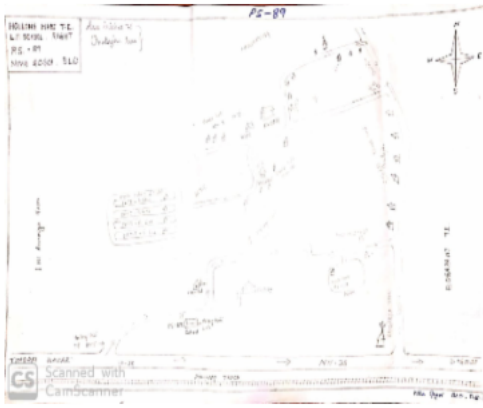

Nazri Naksha