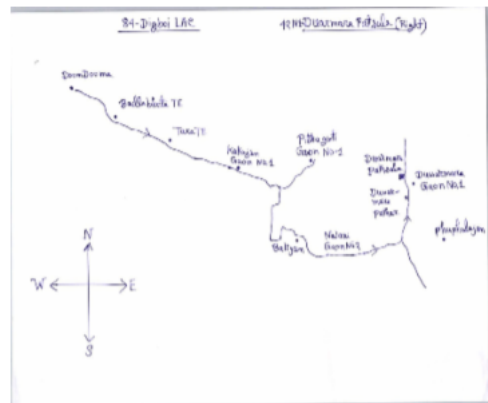

নিৰ্বাচক পঞ্জীয়ন বিষয়াৰ স্বাক্ষৰ

Nazri Naksha

Google Map View

Polling Station Building Front View

ভোটগ্ৰহন কেন্দ্ৰৰ সন্মুখৰ দৃশ্য

Cad View

PS No.- 42N1 - Duarmara Patsala(Right)

Key MAP View