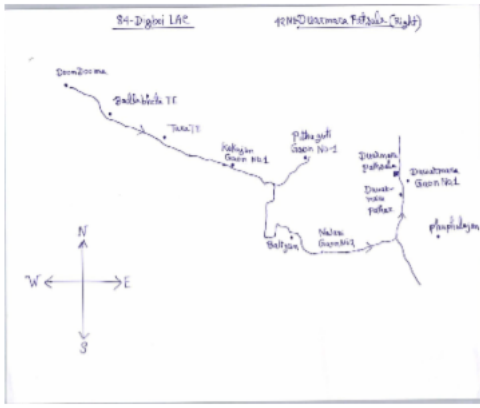

Nazri Naksha