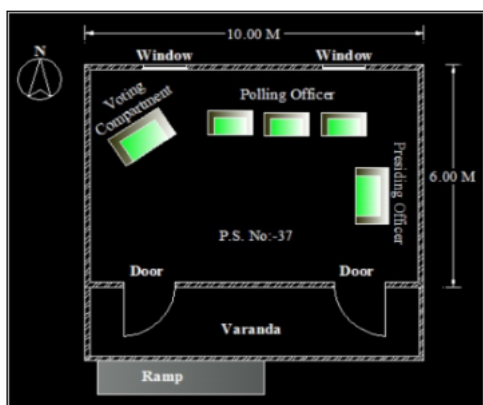

নিৰ্বাচক পঞ্জীয়ন বিষয়াৰ স্বাক্ষৰ

Nazri Naksha

Google Map View

Polling Station Building Front View

ভোটগ্ৰহন কেন্দ্ৰৰ সন্মুখৰ দৃশ্য

Cad View

Key MAP View

বিধানসভা সমষ্টিৰ নম্বৰ আৰু নাম : 84-ডিগবৈ
অংশৰ নম্বৰ আৰু নাম : 1-ফিলবাৰী চাহ বাগিছা(অংশ)