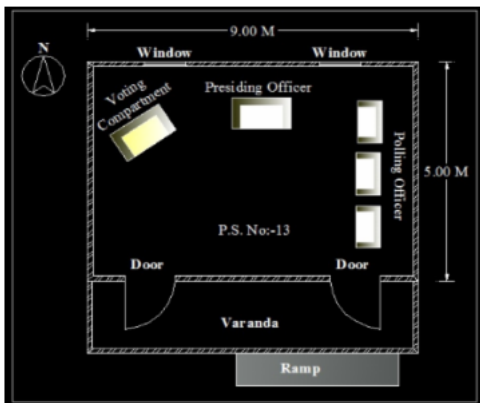

নিৰ্বাচক পঞ্জীয়ন বিষয়াৰ স্বাক্ষৰ

Nazri Naksha

Google Map View

Polling Station Building Front View

ভোটগ্ৰহন কেন্দ্ৰৰ সন্মুখৰ দৃশ্য

Cad View

Key MAP View

<p>R2 1 LES0037853</p> <p>নাম : অঞ্জনা লিঙ্গ পিতাৰ নাম: কুমাৰ লিঙ্গ ঘৰ নং : 01 বয়স : 21 লিঙ্গ : মহিলা</p> <p>ফটো উপলব্ধ</p>	<p>2 CCY0007682</p> <p>নাম : মানৱেল কুজুৰ পিতাৰ নাম: গোচাই ঘৰ নং : 1 চ বয়স : 55 লিঙ্গ : পুৰুষ</p> <p>ফটো উপলব্ধ</p>	<p>3 CCY0007683</p> <p>নাম : চিলিনা কুজুৰ স্বামীৰ নাম: মানুৱেল ঘৰ নং : 1 চ বয়স : 52 লিঙ্গ : মহিলা</p> <p>ফটো উপলব্ধ</p>
<p>4 CCY0414755</p> <p>নাম : আইত বাহাদুৰ লিঙ্গ মাতৃৰ নাম: লীলা মায়ী লিঙ্গ ঘৰ নং : 1 চ বয়স : 33 লিঙ্গ : পুৰুষ</p> <p>ফটো উপলব্ধ</p>	<p>5 CCY0180174</p> <p>নাম : অভিজিত কুজুৰ পিতাৰ নাম: মানুৱেল কুজুৰ ঘৰ নং : 1 চ বয়স : 27 লিঙ্গ : পুৰুষ</p> <p>ফটো উপলব্ধ</p>	<p>6 CCY1417922</p> <p>নাম : কপিল কুজুৰ পিতাৰ নাম: মানুৱেল কুজুৰ ঘৰ নং : 1 চ বয়স : 25 লিঙ্গ : পুৰুষ</p> <p>ফটো উপলব্ধ</p>
<p>7 CCY9725300</p> <p>নাম : অঞ্জনা লিঙ্গ পিতাৰ নাম: কুমাৰ লিঙ্গ ঘৰ নং : 1 চ বয়স : 21 লিঙ্গ : মহিলা</p> <p>ফটো উপলব্ধ</p>	<p>8 CCY0180133</p> <p>নাম : বিষ্ণু গগৈ পিতাৰ নাম: জীবন গগৈ ঘৰ নং : 1 গ বয়স : 42 লিঙ্গ : পুৰুষ</p> <p>ফটো উপলব্ধ</p>	<p>9 CCY0180125</p> <p>নাম : মেৰী গগৈ স্বামীৰ নাম: বিষ্ণু গগৈ ঘৰ নং : 1 গ বয়স : 29 লিঙ্গ : মহিলা</p> <p>ফটো উপলব্ধ</p>
<p>10 CCY0007685</p> <p>নাম : লীলা মায়ী লিঙ্গ মাতৃৰ নাম: আইটা বানী লিঙ্গ ঘৰ নং : 1 ঘ বয়স : 45 লিঙ্গ : মহিলা</p> <p>ফটো উপলব্ধ</p>	<p>11 LES0015800</p> <p>নাম : পল্লবী বৰা স্বামীৰ নাম: মুকুন্দ গগৈ ঘৰ নং : 1 ঘ বয়স : 28 লিঙ্গ : মহিলা</p> <p>ফটো উপলব্ধ</p>	<p>12 CCY0180331</p> <p>নাম : মুকুন্দ গগৈ পিতাৰ নাম: জীবন গগৈ ঘৰ নং : 1 ঘ বয়স : 44 লিঙ্গ : পুৰুষ</p> <p>ফটো উপলব্ধ</p>
<p>13 CCY0007684</p> <p>নাম : টুটু বড়া পিতাৰ নাম: বহেশ্বৰ ঘৰ নং : 1-ক বয়স : 43 লিঙ্গ : পুৰুষ</p> <p>ফটো উপলব্ধ</p>	<p>14 CCY0007690</p> <p>নাম : অনিমাই বড়া স্বামীৰ নাম: টুটু বড়া ঘৰ নং : 1-ক বয়স : 35 লিঙ্গ : মহিলা</p> <p>ফটো উপলব্ধ</p>	<p>15 CCY1212273</p> <p>নাম : চুমিত্ৰা ৰাভা স্বামীৰ নাম: দিপাক্ষৰ ৰাভা ঘৰ নং : 1-ক বয়স : 28 লিঙ্গ : মহিলা</p> <p>ফটো উপলব্ধ</p>
<p>16 CCY1434566</p> <p>নাম : বহেশ্বৰ বড়া পিতাৰ নাম: মুহিৰাম ঘৰ নং : 1 ক বয়স : 78 লিঙ্গ : পুৰুষ</p> <p>ফটো উপলব্ধ</p>	<p>17 CCY1434577</p> <p>নাম : ৰবিতি বড়া স্বামীৰ নাম: বহেশ্বৰ ঘৰ নং : 1 ক বয়স : 72 লিঙ্গ : মহিলা</p> <p>ফটো উপলব্ধ</p>	<p>18 CCY0492629</p> <p>নাম : দীপাক্ষৰ ৰাভা পিতাৰ নাম: ৰুপধা ৰাভা ঘৰ নং : 1 ক বয়স : 29 লিঙ্গ : পুৰুষ</p> <p>ফটো উপলব্ধ</p>
<p>19 CCY0492819</p> <p>নাম : কৰিষ্মা ৰাভা পিতাৰ নাম: ৰুপধৰ ৰাভা ঘৰ নং : 1 ক বয়স : 24 লিঙ্গ : মহিলা</p> <p>ফটো উপলব্ধ</p>	<p>20 CCY0007681</p> <p>নাম : কঞ্জলতা গগৈ স্বামীৰ নাম: জীবন ঘৰ নং : 1 খ বয়স : 67 লিঙ্গ : মহিলা</p> <p>ফটো উপলব্ধ</p>	<p>21 CCY1434624</p> <p>নাম : জীবন গগৈ পিতাৰ নাম: মটৰাম ঘৰ নং : 1 খ বয়স : 62 লিঙ্গ : পুৰুষ</p> <p>ফটো উপলব্ধ</p>
<p>22 CCY0726059</p> <p>নাম : সুমিত্ৰা গগৈ পিতাৰ নাম: জীবন গগৈ ঘৰ নং : 1 খ বয়স : 31 লিঙ্গ : মহিলা</p> <p>ফটো উপলব্ধ</p>	<p>23 CCY1434588</p> <p>নাম : মন বড়া পিতাৰ নাম: বহেশ্বৰ ঘৰ নং : 1-ত বয়স : 45 লিঙ্গ : পুৰুষ</p> <p>ফটো উপলব্ধ</p>	<p>24 CCY0007688</p> <p>নাম : নিকমনি বড়া স্বামীৰ নাম: মন বড়া ঘৰ নং : 1-ত বয়স : 37 লিঙ্গ : মহিলা</p> <p>ফটো উপলব্ধ</p>
<p>25 CCY0134668</p> <p>নাম : অৰ্জুন গৌহাই পিতাৰ নাম: মনিৰাম গৌহাই ঘৰ নং : 2 বয়স : 53 লিঙ্গ : পুৰুষ</p> <p>ফটো উপলব্ধ</p>	<p>26 CCY0419770</p> <p>নাম : মনমতী গৌহাই স্বামীৰ নাম: অৰ্জুন গৌহাই ঘৰ নং : 2 বয়স : 50 লিঙ্গ : মহিলা</p> <p>ফটো উপলব্ধ</p>	<p>27 CCY0214817</p> <p>নাম : ভৰত গৌহাই পিতাৰ নাম: পদোশ্বৰ গৌহাই ঘৰ নং : 2 বয়স : 35 লিঙ্গ : পুৰুষ</p> <p>ফটো উপলব্ধ</p>
<p>28 CCY0419911</p> <p>নাম : কৰবী চেতিয়া স্বামীৰ নাম: ভৰত গৌহাই ঘৰ নং : 2 বয়স : 32 লিঙ্গ : মহিলা</p> <p>ফটো উপলব্ধ</p>	<p>29 CCY0419945</p> <p>নাম : ৰিংকমনি গৌহাই স্বামীৰ নাম: ভাষ্কৰজ্যোতি গগৈ ঘৰ নং : 2 বয়স : 27 লিঙ্গ : মহিলা</p> <p>ফটো উপলব্ধ</p>	<p>30 LES0005793</p> <p>নাম : চন্দ্ৰ প্ৰভা ভূঞা স্বামীৰ নাম: ঘনকান্ত ভূঞা ঘৰ নং : 2 ক বয়স : 78 লিঙ্গ : মহিলা</p> <p>ফটো উপলব্ধ</p>