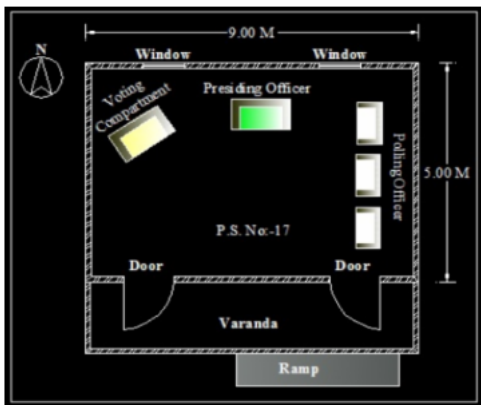

নিৰ্বাচক পঞ্জীয়ন বিষয়াৰ স্বাক্ষৰ

Nazri Naksha

Google Map View

Polling Station Building Front View

ভোটগ্ৰহন কেন্দ্ৰৰ সন্মুখৰ দৃশ্য

Cad View

Key MAP View

1 নাম : সুছিলা কুজুৰ স্বামীৰ নাম: আলেকচিউছ কুজুৰ ঘৰ নং : 1 বয়স : 43 লিঙ্গ : মহিলা	CCY0245530	ফটো উপলব্ধ	2 নাম : আলেকচুচ কুজুৰ পিতাৰ নাম: আলেকজেন্দাৰ কুজুৰ ঘৰ নং : 1 বয়স : 41 লিঙ্গ : পুৰুষ	CCY0008184	ফটো উপলব্ধ	E 3 নাম : জন কুজুৰ পিতাৰ নাম: গৌচাই ঘৰ নং : 1 বয়স : 40 লিঙ্গ : পুৰুষ	CCY0008185	ফটো উপলব্ধ
4 নাম : দিপিকা কুজুৰ পিতাৰ নাম: গৌচাই ঘৰ নং : 1 বয়স : 38 লিঙ্গ : মহিলা	CCY0008186	ফটো উপলব্ধ	5 নাম : তবিয়াচ কুজুৰ পিতাৰ নাম: গন্দিৰ ঘৰ নং : 2 বয়স : 74 লিঙ্গ : পুৰুষ	CCY0008187	ফটো উপলব্ধ	6 নাম : খুষ্টিনা কুজুৰ স্বামীৰ নাম: তবিয়াচ ঘৰ নং : 2 বয়স : 72 লিঙ্গ : মহিলা	CCY1441265	ফটো উপলব্ধ
7 নাম : মাৰ্কুছ কুজুৰ পিতাৰ নাম: তবিয়াচ কুজুৰ ঘৰ নং : 2 বয়স : 47 লিঙ্গ : পুৰুষ	CCY1441276	ফটো উপলব্ধ	8 নাম : হেলেনা কুজুৰ স্বামীৰ নাম: মাৰ্কুচ ঘৰ নং : 2 বয়স : 44 লিঙ্গ : মহিলা	CCY0008188	ফটো উপলব্ধ	9 নাম : পাউলিনা কুজুৰ পিতাৰ নাম: তবিয়াচ ঘৰ নং : 2 বয়স : 39 লিঙ্গ : মহিলা	CCY1441301	ফটো উপলব্ধ
10 নাম : ৰোবাৰ্ট কুজুৰ পিতাৰ নাম: তবিয়াছ কুজুৰ ঘৰ নং : 2 বয়স : 39 লিঙ্গ : পুৰুষ	CCY0237024	ফটো উপলব্ধ	11 নাম : পুষ্পা কুজুৰ পিতাৰ নাম: মাৰ্কুছ কুজুৰ ঘৰ নং : 2 বয়স : 30 লিঙ্গ : মহিলা	CCY0183194	ফটো উপলব্ধ	12 নাম : অনিতা কুজুৰ পিতাৰ নাম: তবিয়াছ কুজুৰ ঘৰ নং : 2 বয়স : 30 লিঙ্গ : মহিলা	CCY0183400	ফটো উপলব্ধ
13 নাম : নুৰেল কুজুৰ পিতাৰ নাম: মাৰ্কুছ কুজুৰ ঘৰ নং : 2 বয়স : 27 লিঙ্গ : পুৰুষ	CCY0237032	ফটো উপলব্ধ	14 নাম : তবিয়াচ কুজুৰ পিতাৰ নাম: মাৰ্কুচ কুজুৰ ঘৰ নং : 2 বয়স : 23 লিঙ্গ : পুৰুষ	CCY0545541	ফটো উপলব্ধ	15 নাম : নিৰ্মলা বাৰলা স্বামীৰ নাম: ৰামানুচ ঘৰ নং : 3 বয়স : 63 লিঙ্গ : মহিলা	CCY1441323	ফটো উপলব্ধ
16 নাম : জোচেফ লাকডা পিতাৰ নাম: চমৰা লাকডা ঘৰ নং : 3 বয়স : 51 লিঙ্গ : পুৰুষ	CCY0214841	ফটো উপলব্ধ	17 নাম : বীনা মুণ্ডা মাতৃৰ নাম: নিৰ্মলা বাৰলা ঘৰ নং : 3 বয়স : 49 লিঙ্গ : মহিলা	CCY0215004	ফটো উপলব্ধ	18 নাম : জন মুণ্ডা পিতাৰ নাম: ৰামানুচ ঘৰ নং : 3 বয়স : 41 লিঙ্গ : পুৰুষ	CCY1441334	ফটো উপলব্ধ
19 নাম : মণিকা লাকৰা পিতাৰ নাম: জেছেফ লাকৰা ঘৰ নং : 3 বয়স : 37 লিঙ্গ : মহিলা	CCY0707760	ফটো উপলব্ধ	E 20 নাম : কৰিয়া কোচ লাকৰা পিতাৰ নাম: জেছেফ লাকৰা ঘৰ নং : 3 বয়স : 37 লিঙ্গ : পুৰুষ	CCY0545301	ফটো উপলব্ধ	21 নাম : আনিসা লাকডা স্বামীৰ নাম: জেছেফ লাকডা ঘৰ নং : 3 বয়স : 35 লিঙ্গ : মহিলা	CCY0545590	ফটো উপলব্ধ
22 নাম : সুখৰাম তাঁতি পিতাৰ নাম: মুকুল তাঁতি ঘৰ নং : 3 বয়স : 35 লিঙ্গ : পুৰুষ	CCY0707992	ফটো উপলব্ধ	23 নাম : হাবিল লাকৰা পিতাৰ নাম: জেছেফ লাকৰা ঘৰ নং : 3 বয়স : 35 লিঙ্গ : পুৰুষ	CCY0708073	ফটো উপলব্ধ	24 নাম : পিতাৰ বাৰলা পিতাৰ নাম: ৰামানুচ বাৰলা ঘৰ নং : 3 বয়স : 33 লিঙ্গ : পুৰুষ	CCY0245662	ফটো উপলব্ধ
# 25 নাম : জশীন বাৰলা স্বামীৰ নাম: টিফিল বাৰলা ঘৰ নং : 3 বয়স : 32 লিঙ্গ : মহিলা	CCY0545681	ফটো উপলব্ধ	# 26 নাম : সুনিতা বাৰলা তাঁতি পিতাৰ নাম: সুকৰাম তাঁতি ঘৰ নং : 3 বয়স : 31 লিঙ্গ : মহিলা	CCY0180430	ফটো উপলব্ধ	27 নাম : বিনা লাকৰা স্বামীৰ নাম: জেছেফ লাকৰা ঘৰ নং : 3 বয়স : 30 লিঙ্গ : মহিলা	CCY0545384	ফটো উপলব্ধ
28 নাম : টিফিল সমত পিতাৰ নাম: ৰামানুচ সমত ঘৰ নং : 3 বয়স : 29 লিঙ্গ : পুৰুষ	CCY0244822	ফটো উপলব্ধ	29 নাম : ইজিকেল লাকডা পিতাৰ নাম: যোচেফ লাকডা ঘৰ নং : 3 বয়স : 28 লিঙ্গ : পুৰুষ	CCY0213603	ফটো উপলব্ধ	30 নাম : বিজয় লাকডা পিতাৰ নাম: যোচেফ লাকডা ঘৰ নং : 3 বয়স : 26 লিঙ্গ : পুৰুষ	CCY0213504	ফটো উপলব্ধ