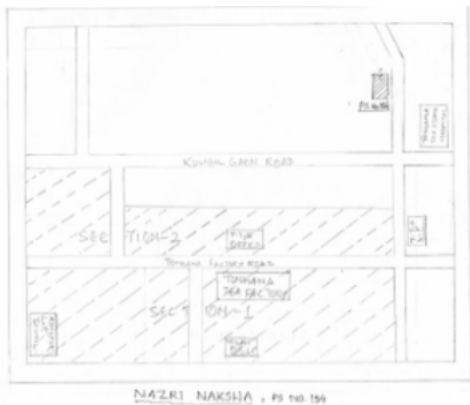

## ভোটাৰ তালিকা 2026 S03 অসম

বিধানসভা সমষ্টিৰ নম্বৰ, নাম আৰু সংৰক্ষণৰ স্থিতি : 84 - ডিগবৈ (সাধাৰণ)		খণ্ড নং : 63			
এই বিধানসভা সমষ্টিত কোন সংসদীয় সমষ্টিৰ অন্তৰ্গত তাৰ নম্বৰ, নাম আৰু সংৰক্ষণ স্থিতি : 13 - ডিব্ৰুগড় (সাধাৰণ)					
1. সংশোধনৰ বিৱৰণ					
সংশোধনৰ বছৰ	2026	তালিকাৰ চিনাক্তকৰণ			
ভিত্তি তাৰিখ	01-04-2026	বিশেষ সংশোধন, 2026 চনৰ পূৰ্বৰ 2025 চনৰ মূল তালিকাৰ লগত থকা সংযোজন সমূহ একত্ৰিতকৰণ কৰা তালিকা।			
সংশোধনৰ প্ৰকাৰ	বিশেষ সংশোধন 2026				
প্ৰকাশনৰ তাৰিখ	23-03-2026				
2. খণ্ড আৰু ভোটগ্ৰহন কেন্দ্ৰৰ বিৱৰণ					
খণ্ডৰ অন্তৰ্গত এলেকা সমূহৰ নম্বৰ আৰু নাম					
1-টিন লাইন (অংশ)	মূল চহৰ/গাওঁ : টঙনা টি.ই				
2-7নং লাইন	ৱাৰ্ড নং :				
	ডাকঘৰ : কাকপথাৰ				
	পুলিচ থানা : কাকপথাৰ				
	ব্লক : ডিগবৈ				
	ৰাজহ চক্ৰ : তিনিচুকীয়া				
	জিলা : তিনিচুকীয়া				
	পিনকোড : 786152				
3. ভোটগ্ৰহন কেন্দ্ৰৰ বিৱৰণ					
ভোটগ্ৰহন কেন্দ্ৰৰ নম্বৰ আৰু নাম :		ভোটগ্ৰহন কেন্দ্ৰৰ প্ৰকাৰ (পুৰুষ/মহিলা/সাধাৰণ)		সাধাৰণ	
63 - টঙনা টি.ই.মজদুৰ ক্লাব		খণ্ডৰ অন্তৰ্গত সহায়ক ভোটগ্ৰহন কেন্দ্ৰৰ সংখ্যা :		0	
ভোটগ্ৰহন কেন্দ্ৰৰ ঠিকনা :					
টঙনা টি.ই.মজদুৰ ক্লাব, কোঠালী নং ১, টঙনা টি.ই, ডাকঘৰ- কাকপথাৰ, থানা - বৰডুমছা, জিলা - তিনিচুকীয়া, পিন - ৭৮৬১৫২					
4. ভোটাৰৰ সংখ্যা					
আৰম্ভনি ক্ৰমিক নং	শেষ ক্ৰমিক নং	মুঠ ভোটাৰ			
		পুৰুষ	মহিলা	৩য় লিঙ্গ	মুঠ
1	871	386	423	0	809

নিৰ্বাচক পঞ্জীয়ন বিষয়াৰ স্বাক্ষৰ

Nazri Naksha

Google Map View

Polling Station Building Front View

ভোটগ্ৰহন কেন্দ্ৰৰ সন্মুখৰ দৃশ্য

Cad View

Key MAP View