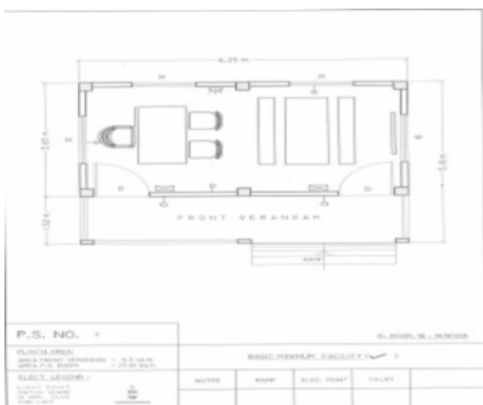

Nazri Naksha

Google Map View

Polling Station Building Front View

ভোটগ্ৰহন কেন্দ্ৰৰ সন্মুখৰ দৃশ্য

Cad View

Key MAP View