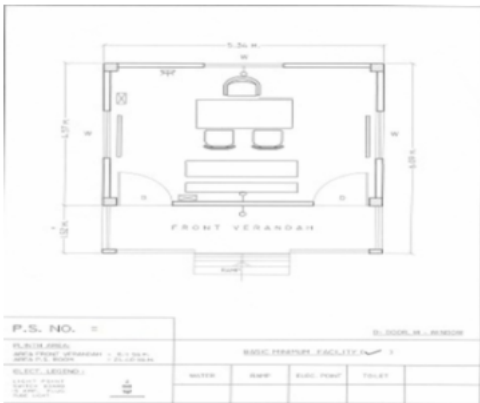

নিৰ্বাচক পঞ্জীয়ন বিষয়াৰ স্বাক্ষৰ

Nazri Naksha

Google Map View

Polling Station Building Front View

ভোটগ্ৰহন কেন্দ্ৰৰ সন্মুখৰ দৃশ্য

Cad View

Key MAP View

1 নাম : মহিমা তাঁতী পিতাৰ নাম: আকিল তাঁতী ঘৰ নং : 1 বয়স : 25 লিঙ্গ : পুৰুষ	FVC0364752 ফটো উপলব্ধ	2 নাম : বুলবলি মৰাণ স্বামীৰ নাম: গিৰিশ মৰাণ ঘৰ নং : 15 বয়স : 31 লিঙ্গ : মহিলা	LES0092320 ফটো উপলব্ধ	3 নাম : ৰুমি চেত্ৰী পিতাৰ নাম: পদুম বাহাদুৰ চেত্ৰী ঘৰ নং : 22 নং কলাখোৰা গাঁও বয়স : 29 লিঙ্গ : মহিলা	FVC0462101 ফটো উপলব্ধ
# 4 নাম : মুনী চেত্ৰী পিতাৰ নাম: পদুম বাহাদুৰ চেত্ৰী ঘৰ নং : 22ক বয়স : 25 লিঙ্গ : মহিলা	FVC0465021 ফটো উপলব্ধ	# 5 নাম : চুমি চেত্ৰী পিতাৰ নাম: পদুম বাহাদুৰ চেত্ৰী ঘৰ নং : 22ক বয়স : 25 লিঙ্গ : মহিলা	FVC0462119 ফটো উপলব্ধ	6 নাম : মনীছা তাঁতি পিতাৰ নাম: বিটু তাঁতি ঘৰ নং : 50 বয়স : 30 লিঙ্গ : মহিলা	FVC4549382 ফটো উপলব্ধ
7 নাম : দিপ জ্যোতি তাঁতি স্বামীৰ নাম: অনিল তাঁতি ঘৰ নং : 50 বয়স : 23 লিঙ্গ : মহিলা	FVC4549531 ফটো উপলব্ধ	8 নাম : মহাদেব ৰামীস্বৰ অন্যান্য: উদেৱ তাঁতি ঘৰ নং : 80ক বয়স : 29 লিঙ্গ : পুৰুষ	FVC0297911 ফটো উপলব্ধ	9 নাম : বিশা তাঁতি পিতাৰ নাম: জনতা তাঁতি ঘৰ নং : 92 বয়স : 28 লিঙ্গ : মহিলা	LES0080879 ফটো উপলব্ধ
10 নাম : মিঠলা তাঁতি পিতাৰ নাম: অনন্ত তাঁতি ঘৰ নং : 96 বয়স : 26 লিঙ্গ : মহিলা	FVC4553145 ফটো উপলব্ধ	11 নাম : আছা তাঁতিবাগ স্বামীৰ নাম: উমানন্দ বাগ ঘৰ নং : 102 বয়স : 31 লিঙ্গ : মহিলা	FVC1456763 ফটো উপলব্ধ	12 নাম : ধাম তাঁতি মাতৃৰ নাম: বীনাদাৰী তাঁতি ঘৰ নং : 125 বয়স : 29 লিঙ্গ : পুৰুষ	FVC1463884 ফটো উপলব্ধ
13 নাম : অমিত তাঁতি পিতাৰ নাম: বলৰাম তাঁতি ঘৰ নং : 155 বয়স : 28 লিঙ্গ : পুৰুষ	FVC1464395 ফটো উপলব্ধ	14 নাম : দিগন্ত তাঁতি পিতাৰ নাম: নিৰঞ্জন তাঁতি ঘৰ নং : 166 বয়স : 31 লিঙ্গ : পুৰুষ	LES0017152 ফটো উপলব্ধ	15 নাম : দীপাঞ্জলী বৰ্ণা অন্যান্য: ৰিংকি বৰ্ণা ঘৰ নং : 195 বয়স : 26 লিঙ্গ : মহিলা	FVC1463785 ফটো উপলব্ধ
16 নাম : পাপ বৰুৱা পিতাৰ নাম: কেবল বৰুৱা ঘৰ নং : 205 বয়স : 28 লিঙ্গ : পুৰুষ	FVC4607123 ফটো উপলব্ধ	17 নাম : মুনিম তাঁতি পিতাৰ নাম: বচন তাঁতি ঘৰ নং : 806 ক বয়স : 54 লিঙ্গ : পুৰুষ	FVC0251868 ফটো উপলব্ধ	#2 18 নাম : সীমা তাঁতি স্বামীৰ নাম: নগেন তাঁতি ঘৰ নং : 1012 গ বয়স : 36 লিঙ্গ : মহিলা	FVC4549416 ফটো উপলব্ধ
E 19 নাম : কন্দোপে তাঁতি পিতাৰ নাম: ধনমল তাঁতি ঘৰ নং : 515 বয়স : 85 লিঙ্গ : পুৰুষ	FVC0259135 ফটো উপলব্ধ	20 নাম : কাছা চনাৰিক পিতাৰ নাম: সহদেৱ চনাৰিক ঘৰ নং : 516 বয়স : 31 লিঙ্গ : পুৰুষ	FVC0259259 ফটো উপলব্ধ	21 নাম : নলিনী তাঁতি স্বামীৰ নাম: কন্দোপে তাঁতি ঘৰ নং : 526 বয়স : 70 লিঙ্গ : মহিলা	FVC0259705 ফটো উপলব্ধ
#2 22 নাম : মণিকা নন্দ পিতাৰ নাম: টপি নন্দ ঘৰ নং : 650 বয়স : 35 লিঙ্গ : মহিলা	FVC4549325 ফটো উপলব্ধ	23 নাম : অজয় কিশান পিতাৰ নাম: ডমা কিশান ঘৰ নং : 767 বয়স : 29 লিঙ্গ : পুৰুষ	FVC4604385 ফটো উপলব্ধ	24 নাম : সুদৰ্শন তাঁতি পিতাৰ নাম: সঞ্জয় তাঁতি ঘৰ নং : 770 বয়স : 25 লিঙ্গ : পুৰুষ	FVC4550034 ফটো উপলব্ধ
25 নাম : চুমনি তাঁতি পিতাৰ নাম: সবাক্ৰ তাঁতি ঘৰ নং : 780 বয়স : 21 লিঙ্গ : মহিলা	FVC4549499 ফটো উপলব্ধ	26 নাম : চবাকৰ তাঁতি পিতাৰ নাম: নিৰাকাৰ তাঁতি ঘৰ নং : 789 বয়স : 32 লিঙ্গ : পুৰুষ	FVC4549564 ফটো উপলব্ধ	27 নাম : বীনা প্ৰজা স্বামীৰ নাম: চমৰু প্ৰজা ঘৰ নং : 798 বয়স : 36 লিঙ্গ : মহিলা	FVC1164953 ফটো উপলব্ধ
28 নাম : শিবদাস কন্দ অন্যান্য: বিদ্যা কন্দ ঘৰ নং : 801 বয়স : 30 লিঙ্গ : পুৰুষ	FVC0293241 ফটো উপলব্ধ	29 নাম : পলি কন্দ স্বামীৰ নাম: শিবদাস কন্দ ঘৰ নং : 801 বয়স : 26 লিঙ্গ : মহিলা	FVC1362086 ফটো উপলব্ধ	30 নাম : চুমন তাঁতি স্বামীৰ নাম: ধীৰেন তাঁতি ঘৰ নং : 809 বয়স : 35 লিঙ্গ : মহিলা	FVC1164524 ফটো উপলব্ধ