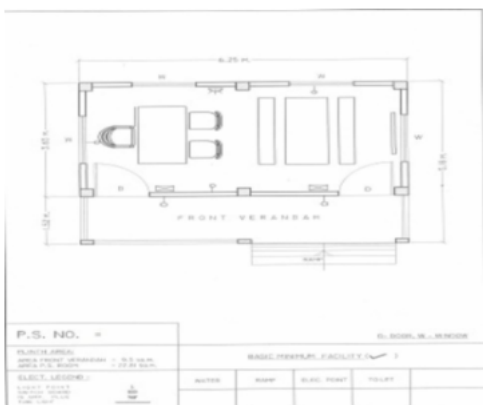

নিৰ্বাচক পঞ্জীয়ন বিষয়াৰ স্বাক্ষৰ

Nazri Naksha

Google Map View

Polling Station Building Front View

ভোটগ্ৰহন কেন্দ্ৰৰ সন্মুখৰ দৃশ্য

Cad View

Key MAP View

1 নাম : পশান্ত বুড়াগোঁহাই পিতাৰ নাম: নিমল বুড়াগোঁহাই ঘৰ নং : 00 বয়স : 35 লিঙ্গ : পুৰুষ	JMV0327882 ফটো উপলব্ধ	S 2 নাম : প্ৰভাবতী চাহ স্বামীৰ নাম: দিল্লী প্ৰসাদ ঘৰ নং : 2 বয়স : 64 লিঙ্গ : মহিলা	JMV5334612 ফটো উপলব্ধ	S 3 নাম : অনপ চাহ পিতাৰ নাম: দিল্লী প্ৰসাদ ঘৰ নং : 2 বয়স : 47 লিঙ্গ : পুৰুষ	JMV5334623 ফটো উপলব্ধ
S 4 নাম : সন্তোশ কুমাৰী চাহ স্বামীৰ নাম: অন্তুপ চাহ ঘৰ নং : 2 বয়স : 26 লিঙ্গ : মহিলা	JMV0052878 ফটো উপলব্ধ	5 নাম : দীপক কুমাৰ শাহ পিতাৰ নাম: দিল্লী প্ৰসাদ শাহ ঘৰ নং : 2 বয়স : 42 লিঙ্গ : পুৰুষ	JMV5334634 ফটো উপলব্ধ	6 নাম : কমল চন্দ্ৰ বাই পিতাৰ নাম: জিত বাহাদুৰ বাই ঘৰ নং : 2a বয়স : 63 লিঙ্গ : পুৰুষ	LES0004382 ফটো উপলব্ধ
7 নাম : অমৃত কুমাৰ বাই পিতাৰ নাম: কমল চন্দ্ৰ বাই ঘৰ নং : 2a বয়স : 37 লিঙ্গ : পুৰুষ	LES0004366 ফটো উপলব্ধ	8 নাম : দিজেन्द्र সোণোৱাল পিতাৰ নাম: মনেশ্বৰ ঘৰ নং : 03 বয়স : 50 লিঙ্গ : পুৰুষ	JMV5334667 ফটো উপলব্ধ	9 নাম : নাজী সোণোৱাল পিতাৰ নাম: মনেশ্বৰ ঘৰ নং : 9 বয়স : 41 লিঙ্গ : মহিলা	JMV5334678 ফটো উপলব্ধ
10 নাম : মুনমুন সোণোৱাল স্বামীৰ নাম: দিজেन्द्र সোণোৱাল ঘৰ নং : 9 বয়স : 37 লিঙ্গ : মহিলা	JMV5342198 ফটো উপলব্ধ	11 নাম : কমল প্ৰদীপ শইকীয়া পিতাৰ নাম: ঘনশ্যাম ঘৰ নং : 8 বয়স : 56 লিঙ্গ : পুৰুষ	JMV5334703 ফটো উপলব্ধ	12 নাম : গুনন শইকীয়া পিতাৰ নাম: ঘনশ্যাম ঘৰ নং : 8 বয়স : 50 লিঙ্গ : পুৰুষ	JMV5334725 ফটো উপলব্ধ
13 নাম : বনীকা শইকীয়া স্বামীৰ নাম: কমল প্ৰদীপ শইকীয়া ঘৰ নং : 8 বয়স : 48 লিঙ্গ : মহিলা	JMV5334714 ফটো উপলব্ধ	14 নাম : ববিতা সোণোৱাল স্বামীৰ নাম: গুনন শইকীয়া ঘৰ নং : 8 বয়স : 46 লিঙ্গ : মহিলা	JMV5334736 ফটো উপলব্ধ	15 নাম : কামিনী সোণোৱাল স্বামীৰ নাম: অপৰূপ শইকীয়া ঘৰ নং : 8 বয়স : 42 লিঙ্গ : মহিলা	JMV0099788 ফটো উপলব্ধ
# 16 নাম : মনজীতা বৰুৱা মৰান স্বামীৰ নাম: জিনটু মৰান ঘৰ নং : ঘৰ নং -8 বয়স : 26 লিঙ্গ : মহিলা	JMV1157734 ফটো উপলব্ধ	E 17 নাম : ভিতালী শইকীয়া পিতাৰ নাম: কমল প্ৰদীপ শইকীয়া ঘৰ নং : 4 বয়স : 21 লিঙ্গ : মহিলা	LES0002485 ফটো উপলব্ধ	18 নাম : সোণেশ্বৰী বড়া স্বামীৰ নাম: ব্ৰজেন ঘৰ নং : 5 বয়স : 68 লিঙ্গ : মহিলা	JMV5334758 ফটো উপলব্ধ
19 নাম : ৰাতুল বড়া পিতাৰ নাম: ব্ৰজেন বড়া ঘৰ নং : 5 বয়স : 42 লিঙ্গ : পুৰুষ	JMV5334769 ফটো উপলব্ধ	20 নাম : ক্ৰিষ্ণিা সোণোৱাল বড়া স্বামীৰ নাম: ৰাতুল বড়া ঘৰ নং : 5 বয়স : 37 লিঙ্গ : মহিলা	JMV5342223 ফটো উপলব্ধ	E 21 নাম : নলেশ্বৰ বড়া পিতাৰ নাম: বগাধৰ ঘৰ নং : 6 বয়স : 72 লিঙ্গ : পুৰুষ	JMV5334770 ফটো উপলব্ধ
22 নাম : বিৰদা বড়া স্বামীৰ নাম: নলেশ্বৰ ঘৰ নং : 6 বয়স : 68 লিঙ্গ : মহিলা	JMV5334781 ফটো উপলব্ধ	23 নাম : বিতুপন বড়া পিতাৰ নাম: নলেশ্বৰ বড়া ঘৰ নং : 6 বয়স : 50 লিঙ্গ : পুৰুষ	JMV5334792 ফটো উপলব্ধ	24 নাম : ববী হাজৰীকা স্বামীৰ নাম: বিতুপন বৰা ঘৰ নং : 6 বয়স : 36 লিঙ্গ : মহিলা	JMV0357038 ফটো উপলব্ধ
# 25 নাম : সুসীতা মৰান স্বামীৰ নাম: জলিন্দ্র মৰান ঘৰ নং : 5 বয়স : 24 লিঙ্গ : মহিলা	JMV1513340 ফটো উপলব্ধ	26 নাম : বিৰেন্দ্ৰ মৰান পিতাৰ নাম: পৰমেশ্বৰ মৰান ঘৰ নং : 6 ক বয়স : 55 লিঙ্গ : পুৰুষ	JMV0337899 ফটো উপলব্ধ	27 নাম : মাইনা মৰান স্বামীৰ নাম: বিৰেন্দ্ৰ মৰান ঘৰ নং : 06 ক বয়স : 33 লিঙ্গ : মহিলা	JMV0337881 ফটো উপলব্ধ
# 28 নাম : ৰিখীৰাজ মৰান পিতাৰ নাম: বিৰেন্দ্ৰ মৰান ঘৰ নং : 06ক বয়স : 26 লিঙ্গ : পুৰুষ	JMV0198523 ফটো উপলব্ধ	29 নাম : বিশ্বৰূপ শইকীয়া পিতাৰ নাম: মধু শইকীয়া ঘৰ নং : 8 বয়স : 50 লিঙ্গ : পুৰুষ	JMV0165951 ফটো উপলব্ধ	30 নাম : অপৰূপ শইকীয়া পিতাৰ নাম: মধু শইকীয়া ঘৰ নং : 08 বয়স : 49 লিঙ্গ : পুৰুষ	JMV0357160 ফটো উপলব্ধ