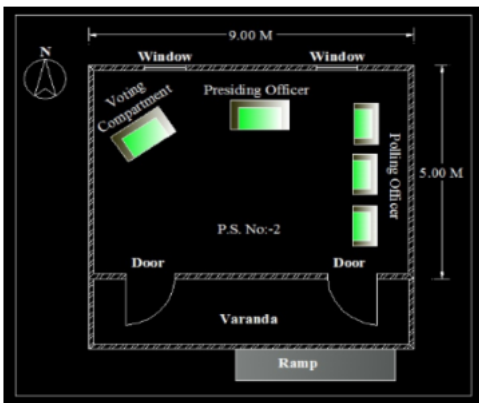

নিৰ্বাচক পঞ্জীয়ন বিষয়াৰ স্বাক্ষৰ

Nazri Naksha

Google Map View

Polling Station Building Front View

ভোটগ্ৰহন কেন্দ্ৰৰ সন্মুখৰ দৃশ্য

Cad View

Key MAP View

1 নাম : ৰাজীৱ তাঁতী পিতাৰ নাম: বিদুল তাঁতী ঘৰ নং : 00 বয়স : 42 লিঙ্গ : পুৰুষ	LES0060160 ফটো উপলব্ধ	E 2 নাম : মনেশ্বৰী কোঁৱৰ স্বামীৰ নাম: অজিত ঘৰ নং : 1 বয়স : 65 লিঙ্গ : মহিলা	CCY0000688 ফটো উপলব্ধ	3 নাম : গোলোক কোঁৱৰ পিতাৰ নাম: অজিত ঘৰ নং : 1 বয়স : 47 লিঙ্গ : পুৰুষ	CCY0000689 ফটো উপলব্ধ
4 নাম : জোনমণি কোঁৱৰ পিতাৰ নাম: অজিত ঘৰ নং : 1 বয়স : 45 লিঙ্গ : মহিলা	CCY0000690 ফটো উপলব্ধ	5 নাম : ৰুণমণি কোঁৱৰ পিতাৰ নাম: অজিত ঘৰ নং : 1 বয়স : 43 লিঙ্গ : মহিলা	CCY0000691 ফটো উপলব্ধ	6 নাম : লক্ষীনাথ কোঁৱৰ পিতাৰ নাম: অজিত ঘৰ নং : 1 বয়স : 41 লিঙ্গ : পুৰুষ	CCY0000692 ফটো উপলব্ধ
7 নাম : বহাগী কোঁৱৰ স্বামীৰ নাম: গোলোক কোঁৱৰ ঘৰ নং : 1 বয়স : 31 লিঙ্গ : মহিলা	CCY1755471 ফটো উপলব্ধ	8 নাম : সঙ্গীতা গ্ৰোহাঁই কোঁৱৰ স্বামীৰ নাম: অজিত কোঁৱৰ ঘৰ নং : 1 বয়স : 26 লিঙ্গ : মহিলা	CCY1413210 ফটো উপলব্ধ	# 9 নাম : অনন্যা গগৈ পিতাৰ নাম: প্ৰাঞ্জল গগৈ ঘৰ নং : 1 বয়স : 27 লিঙ্গ : মহিলা	LES0093781 ফটো উপলব্ধ
10 নাম : ডম্বৰুধৰ গগৈ পিতাৰ নাম: ভোগাই ঘৰ নং : 5 বয়স : 72 লিঙ্গ : পুৰুষ	CCY0000693 ফটো উপলব্ধ	11 নাম : ফুলন গগৈ স্বামীৰ নাম: ডম্বৰু ঘৰ নং : 5 বয়স : 65 লিঙ্গ : মহিলা	CCY0000694 ফটো উপলব্ধ	12 নাম : প্ৰতাপ গগৈ পিতাৰ নাম: ডম্বৰুধৰ গগৈ ঘৰ নং : 5 বয়স : 28 লিঙ্গ : পুৰুষ	CCY0459503 ফটো উপলব্ধ
13 নাম : মামনী গগৈ স্বামীৰ নাম: প্ৰতাপ গগৈ ঘৰ নং : 5 বয়স : 25 লিঙ্গ : মহিলা	CCY1423052 ফটো উপলব্ধ	14 নাম : প্ৰফুল্ল গগৈ পিতাৰ নাম: ৰোফেশ্বৰ ঘৰ নং : 6 বয়স : 62 লিঙ্গ : পুৰুষ	CCY0000695 ফটো উপলব্ধ	15 নাম : চিত্ৰলেখা গগৈ স্বামীৰ নাম: প্ৰফুল্ল ঘৰ নং : 6 বয়স : 57 লিঙ্গ : মহিলা	CCY0000696 ফটো উপলব্ধ
16 নাম : পংকজ গগৈ পিতাৰ নাম: প্ৰফুল্ল গগৈ ঘৰ নং : 6 বয়স : 31 লিঙ্গ : পুৰুষ	CCY1415587 ফটো উপলব্ধ	17 নাম : পিংকু গগৈ পিতাৰ নাম: প্ৰফুল্ল গগৈ ঘৰ নং : 6 বয়স : 29 লিঙ্গ : পুৰুষ	CCY1459296 ফটো উপলব্ধ	18 নাম : ফলদীপ টিকী পিতাৰ নাম: বিলিয়াম টিকী ঘৰ নং : 7 বয়স : 61 লিঙ্গ : পুৰুষ	CCY1429398 ফটো উপলব্ধ
19 নাম : চুৰেশ কাচুৱা পিতাৰ নাম: যোগেন কাচুৱা ঘৰ নং : 9 বয়স : 21 লিঙ্গ : পুৰুষ	CCY9723040 ফটো উপলব্ধ	20 নাম : মঞ্জু গগৈ স্বামীৰ নাম: পৰাগ ঘৰ নং : 8 বয়স : 62 লিঙ্গ : মহিলা	CCY0000697 ফটো উপলব্ধ	21 নাম : তুষা গগৈ পিতাৰ নাম: পৰাগ গগৈ ঘৰ নং : 8 বয়স : 27 লিঙ্গ : মহিলা	CCY1133230 ফটো উপলব্ধ
22 নাম : হিমাদ্ৰী গগৈ পিতাৰ নাম: পৰাগ গগৈ ঘৰ নং : 8 বয়স : 26 লিঙ্গ : মহিলা	CCY1133289 ফটো উপলব্ধ	23 নাম : কমল কোঁৱৰ পিতাৰ নাম: অনিল ঘৰ নং : 9 বয়স : 62 লিঙ্গ : পুৰুষ	CCY0000698 ফটো উপলব্ধ	24 নাম : মামনি কোঁৱৰ স্বামীৰ নাম: কমল ঘৰ নং : 9 বয়স : 49 লিঙ্গ : মহিলা	CCY0000699 ফটো উপলব্ধ
25 নাম : অঞ্জোমণি কোচ দত্ত স্বামীৰ নাম: ৰাজীৱ দত্ত ঘৰ নং : 09 বয়স : 36 লিঙ্গ : মহিলা	CCY1368430 ফটো উপলব্ধ	26 নাম : পলাশজ্যোতি কোঁৱৰ পিতাৰ নাম: কমল কোঁৱৰ ঘৰ নং : 9 বয়স : 29 লিঙ্গ : পুৰুষ	CCY0190900 ফটো উপলব্ধ	27 নাম : গোলাপ কোঁৱৰ পিতাৰ নাম: কমল কোঁৱৰ ঘৰ নং : 9 বয়স : 29 লিঙ্গ : পুৰুষ	CCY0459529 ফটো উপলব্ধ
28 নাম : দিপাঞ্জলী দিহিঙীয়া কোঁৱৰ স্বামীৰ নাম: পলাশজ্যোতি কোঁৱৰ ঘৰ নং : 9 বয়স : 28 লিঙ্গ : মহিলা	CCY1367481 ফটো উপলব্ধ	29 নাম : দিপাঞ্জলী দিহিঙীয়া কোঁৱৰ স্বামীৰ নাম: পলাশজ্যোতি কোঁৱৰ ঘৰ নং : 9 বয়স : 28 লিঙ্গ : মহিলা	CCY1413913 ফটো উপলব্ধ	30 নাম : জয়ন্ত কোঁৱৰ পিতাৰ নাম: কমল কোঁৱৰ ঘৰ নং : 9 বয়স : 27 লিঙ্গ : পুৰুষ	CCY1136688 ফটো উপলব্ধ