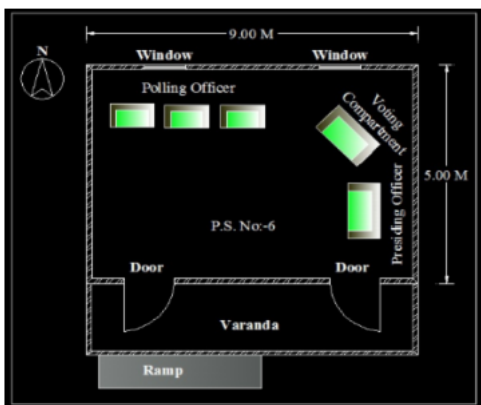

নিৰ্বাচক পঞ্জীয়ন বিষয়াৰ স্বাক্ষৰ

Nazri Naksha

Google Map View

Polling Station Building Front View

ভোটগ্ৰহন কেন্দ্ৰৰ সন্মুখৰ দৃশ্য

Cad View

Key MAP View

1 নাম : অনিল মৰাণ পিতাৰ নাম: মিনাৰাম ঘৰ নং : ১ বয়স : 38 লিঙ্গ : পুৰুষ	CCY0002950 ফটো উপলব্ধ	2 নাম : মিন মৰাণ স্বামীৰ নাম: অনিল মৰাণ ঘৰ নং : ১ বয়স : 36 লিঙ্গ : মহিলা	CCY1757091 ফটো উপলব্ধ	3 নাম : কৌষ্টৰ মণি মেধি পিতাৰ নাম: জ্যোতিষ মেধি ঘৰ নং : 1 বয়স : 20 লিঙ্গ : পুৰুষ	LES0047373 ফটো উপলব্ধ
4 নাম : কেশব মৰাণ পিতাৰ নাম: মিনাৰাম ঘৰ নং : ১ক বয়স : 49 লিঙ্গ : পুৰুষ	CCY0002951 ফটো উপলব্ধ	5 নাম : জ্যোতিষ মেধি পিতাৰ নাম: পিকন ঘৰ নং : ১খ বয়স : 49 লিঙ্গ : পুৰুষ	CCY0002953 ফটো উপলব্ধ	6 নাম : দীপাঞ্জলী মেধি স্বামীৰ নাম: জ্যোতিষ মেধি ঘৰ নং : ১খ বয়স : 44 লিঙ্গ : মহিলা	CCY0002954 ফটো উপলব্ধ
7 নাম : অলীমা মৰাণ স্বামীৰ নাম: কেশব মৰাণ ঘৰ নং : ১ক বয়স : 44 লিঙ্গ : মহিলা	CCY0002952 ফটো উপলব্ধ	8 নাম : কেতেক্ৰি গোহাঁই স্বামীৰ নাম: টিপেশ্বৰ ঘৰ নং : ৩ বয়স : 51 লিঙ্গ : মহিলা	CCY6234635 ফটো উপলব্ধ	9 নাম : মনু গোহাঁই পিতাৰ নাম: টিপেশ্বৰ গোহাঁই ঘৰ নং : ৩ বয়স : 39 লিঙ্গ : পুৰুষ	CCY0060129 ফটো উপলব্ধ
10 নাম : দুৰ্লভ গোহাঁই স্বামীৰ নাম: হেমন্ত গোহাঁই ঘৰ নং : ৩ বয়স : 30 লিঙ্গ : মহিলা	CCY0060228 ফটো উপলব্ধ	11 নাম : জোনমনি গোহাঁই স্বামীৰ নাম: মনু গোহাঁই ঘৰ নং : ৩ বয়স : 29 লিঙ্গ : মহিলা	CCY0060319 ফটো উপলব্ধ	12 নাম : হেমন্ত গোহাঁই পিতাৰ নাম: টিপেশ্বৰ গোহাঁই ঘৰ নং : ৩ বয়স : 29 লিঙ্গ : পুৰুষ	CCY0060327 ফটো উপলব্ধ
13 নাম : প্ৰিয়ংকা মেধি পিতাৰ নাম: জ্যোতিষ মেধি ঘৰ নং : 03 বয়স : 22 লিঙ্গ : মহিলা	CCY1204668 ফটো উপলব্ধ	14 নাম : অদিতি গোহাঁই স্বামীৰ নাম: মিনেশ্বৰ ঘৰ নং : 8 বয়স : 69 লিঙ্গ : মহিলা	CCY0002955 ফটো উপলব্ধ	15 নাম : জিতুল গোহাঁই পিতাৰ নাম: মিনেশ্বৰ ঘৰ নং : 8 বয়স : 40 লিঙ্গ : পুৰুষ	CCY0002957 ফটো উপলব্ধ
16 নাম : বুৰুল গোহাঁই পিতাৰ নাম: মিনেশ্বৰ গোহাঁই ঘৰ নং : 4 বয়স : 31 লিঙ্গ : পুৰুষ	CCY1228352 ফটো উপলব্ধ	17 নাম : বিতুমনি গোহাঁই স্বামীৰ নাম: জিতুল গোহাঁই ঘৰ নং : 8 বয়স : 29 লিঙ্গ : মহিলা	CCY0296335 ফটো উপলব্ধ	18 নাম : পৰি গোহাঁই স্বামীৰ নাম: বুৰুল গোহাঁই ঘৰ নং : 8 বয়স : 26 লিঙ্গ : মহিলা	CCY0296707 ফটো উপলব্ধ
19 নাম : বাবুল গোহাঁই পিতাৰ নাম: অম্বেশ্বৰ ঘৰ নং : ৫ বয়স : 43 লিঙ্গ : পুৰুষ	CCY0002959 ফটো উপলব্ধ	20 নাম : মৃদুল গোহাঁই পিতাৰ নাম: অম্বেশ্বৰ গোহাঁই ঘৰ নং : ৫ বয়স : 39 লিঙ্গ : পুৰুষ	CCY6234704 ফটো উপলব্ধ	21 নাম : দ্ৰোন গোহাঁই পিতাৰ নাম: অম্বেশ্বৰ গোহাঁই ঘৰ নং : ৫ বয়স : 36 লিঙ্গ : পুৰুষ	CCY1757002 ফটো উপলব্ধ
22 নাম : মৌচুমি গোহাঁই স্বামীৰ নাম: বাবুল গোহাঁই ঘৰ নং : ৫ বয়স : 34 লিঙ্গ : মহিলা	CCY6234715 ফটো উপলব্ধ	23 নাম : সৰুমাই গোহাঁই স্বামীৰ নাম: মৃদুল গোহাঁই ঘৰ নং : ৫ বয়স : 32 লিঙ্গ : মহিলা	CCY0320895 ফটো উপলব্ধ	24 নাম : দীপামনি গোহাঁই স্বামীৰ নাম: দ্ৰোন গোহাঁই ঘৰ নং : ৫ বয়স : 31 লিঙ্গ : মহিলা	CCY1757079 ফটো উপলব্ধ
25 নাম : ঋষিৰাজ বৰপাত্ৰ গোহাঁই পিতাৰ নাম: মৃদুল বৰপাত্ৰ গোহাঁই ঘৰ নং : 05 বয়স : 22 লিঙ্গ : পুৰুষ	CCY1316926 ফটো উপলব্ধ	26 নাম : মইনা মৰাণ স্বামীৰ নাম: ললিত মৰাণ ঘৰ নং : 5ক বয়স : 35 লিঙ্গ : মহিলা	LES0085373 ফটো উপলব্ধ	27 নাম : পূৰ্ণিমা মৰাণ স্বামীৰ নাম: গুৰু ঘৰ নং : ৫ক বয়স : 69 লিঙ্গ : মহিলা	CCY0002961 ফটো উপলব্ধ
28 নাম : ললিত মৰাণ পিতাৰ নাম: গুৰু ঘৰ নং : ৫ক বয়স : 42 লিঙ্গ : পুৰুষ	CCY0002963 ফটো উপলব্ধ	29 নাম : নৰেশ্বৰী মৰাণ স্বামীৰ নাম: মিলেশ্বৰ ঘৰ নং : ৬ বয়স : 71 লিঙ্গ : মহিলা	CCY0002965 ফটো উপলব্ধ	30 নাম : জয়ন্ত মৰাণ পিতাৰ নাম: মিলেশ্বৰ ঘৰ নং : ৬ বয়স : 54 লিঙ্গ : পুৰুষ	CCY0002966 ফটো উপলব্ধ