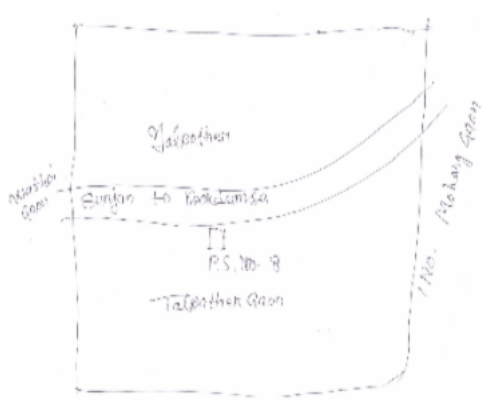

নিৰ্বাচক পঞ্জীয়ন বিষয়াৰ স্বাক্ষৰ

Nazri Naksha

Google Map View

Polling Station Building Front View

ভোটগ্ৰহন কেন্দ্ৰৰ সন্মুখৰ দৃশ্য

Cad View

Key MAP View

1 নাম : অনিল মৰাণ পিতাৰ নাম: মিনাৰাম ঘৰ নং : ১ বয়স : 38 লিঙ্গ : পুৰুষ	CCY0002950 ফটো উপলব্ধ	2 নাম : মিন মৰাণ স্বামীৰ নাম: অনিল মৰাণ ঘৰ নং : ১ বয়স : 36 লিঙ্গ : মহিলা	CCY1757091 ফটো উপলব্ধ	3 নাম : কৌষ্টৰ মণি মেধি পিতাৰ নাম: জ্যোতিষ মেধি ঘৰ নং : 1 বয়স : 20 লিঙ্গ : পুৰুষ	LES0047373 ফটো উপলব্ধ
4 নাম : কেশব মৰাণ পিতাৰ নাম: মিনাৰাম ঘৰ নং : ১ক বয়স : 49 লিঙ্গ : পুৰুষ	CCY0002951 ফটো উপলব্ধ	5 নাম : জ্যোতিষ মেধি পিতাৰ নাম: পিকন ঘৰ নং : ১খ বয়স : 49 লিঙ্গ : পুৰুষ	CCY0002953 ফটো উপলব্ধ	6 নাম : দীপাঞ্জলী মেধি স্বামীৰ নাম: জ্যোতিষ মেধি ঘৰ নং : ১খ বয়স : 44 লিঙ্গ : মহিলা	CCY0002954 ফটো উপলব্ধ
7 নাম : অলীমা মৰাণ স্বামীৰ নাম: কেশব মৰাণ ঘৰ নং : ১ক বয়স : 44 লিঙ্গ : মহিলা	CCY0002952 ফটো উপলব্ধ	8 নাম : কেতেক্ৰি গোহাঁই স্বামীৰ নাম: টিপেশ্বৰ ঘৰ নং : ৩ বয়স : 51 লিঙ্গ : মহিলা	CCY6234635 ফটো উপলব্ধ	9 নাম : মনু গোহাঁই পিতাৰ নাম: টিপেশ্বৰ গোহাঁই ঘৰ নং : ৩ বয়স : 39 লিঙ্গ : পুৰুষ	CCY0060129 ফটো উপলব্ধ
10 নাম : দুৰ্লভ গোহাঁই স্বামীৰ নাম: হেমন্ত গোহাঁই ঘৰ নং : ৩ বয়স : 30 লিঙ্গ : মহিলা	CCY0060228 ফটো উপলব্ধ	11 নাম : জোনমনি গোহাঁই স্বামীৰ নাম: মনু গোহাঁই ঘৰ নং : ৩ বয়স : 29 লিঙ্গ : মহিলা	CCY0060319 ফটো উপলব্ধ	12 নাম : হেমন্ত গোহাঁই পিতাৰ নাম: টিপেশ্বৰ গোহাঁই ঘৰ নং : ৩ বয়স : 29 লিঙ্গ : পুৰুষ	CCY0060327 ফটো উপলব্ধ
13 নাম : প্ৰিয়ংকা মেধি পিতাৰ নাম: জ্যোতিষ মেধি ঘৰ নং : 03 বয়স : 22 লিঙ্গ : মহিলা	CCY1204668 ফটো উপলব্ধ	14 নাম : অদিতি গোহাঁই স্বামীৰ নাম: মিনেশ্বৰ ঘৰ নং : 8 বয়স : 69 লিঙ্গ : মহিলা	CCY0002955 ফটো উপলব্ধ	15 নাম : জিতুল গোহাঁই পিতাৰ নাম: মিনেশ্বৰ ঘৰ নং : 8 বয়স : 40 লিঙ্গ : পুৰুষ	CCY0002957 ফটো উপলব্ধ
16 নাম : বুৰুল গোহাঁই পিতাৰ নাম: মিনেশ্বৰ গোহাঁই ঘৰ নং : 4 বয়স : 31 লিঙ্গ : পুৰুষ	CCY1228352 ফটো উপলব্ধ	17 নাম : বিতুমনি গোহাঁই স্বামীৰ নাম: জিতুল গোহাঁই ঘৰ নং : 8 বয়স : 29 লিঙ্গ : মহিলা	CCY0296335 ফটো উপলব্ধ	18 নাম : পৰি গোহাঁই স্বামীৰ নাম: বুৰুল গোহাঁই ঘৰ নং : 8 বয়স : 26 লিঙ্গ : মহিলা	CCY0296707 ফটো উপলব্ধ
19 নাম : বাবুল গোহাঁই পিতাৰ নাম: অম্বেশ্বৰ ঘৰ নং : ৫ বয়স : 43 লিঙ্গ : পুৰুষ	CCY0002959 ফটো উপলব্ধ	20 নাম : মৃদুল গোহাঁই পিতাৰ নাম: অম্বেশ্বৰ গোহাঁই ঘৰ নং : ৫ বয়স : 39 লিঙ্গ : পুৰুষ	CCY6234704 ফটো উপলব্ধ	21 নাম : দ্ৰোন গোহাঁই পিতাৰ নাম: অম্বেশ্বৰ গোহাঁই ঘৰ নং : ৫ বয়স : 36 লিঙ্গ : পুৰুষ	CCY1757002 ফটো উপলব্ধ
22 নাম : মৌচুমি গোহাঁই স্বামীৰ নাম: বাবুল গোহাঁই ঘৰ নং : ৫ বয়স : 34 লিঙ্গ : মহিলা	CCY6234715 ফটো উপলব্ধ	23 নাম : সৰুমাই গোহাঁই স্বামীৰ নাম: মৃদুল গোহাঁই ঘৰ নং : ৫ বয়স : 32 লিঙ্গ : মহিলা	CCY0320895 ফটো উপলব্ধ	24 নাম : দীপামনি গোহাঁই স্বামীৰ নাম: দ্ৰোন গোহাঁই ঘৰ নং : ৫ বয়স : 31 লিঙ্গ : মহিলা	CCY1757079 ফটো উপলব্ধ
25 নাম : ঋষিৰাজ বৰপাত্ৰ গোহাঁই পিতাৰ নাম: মৃদুল বৰপাত্ৰ গোহাঁই ঘৰ নং : 05 বয়স : 22 লিঙ্গ : পুৰুষ	CCY1316926 ফটো উপলব্ধ	26 নাম : মইনা মৰাণ স্বামীৰ নাম: ললিত মৰাণ ঘৰ নং : 5ক বয়স : 35 লিঙ্গ : মহিলা	LES0085373 ফটো উপলব্ধ	27 নাম : পূৰ্ণিমা মৰাণ স্বামীৰ নাম: গুৰু ঘৰ নং : ৫ক বয়স : 69 লিঙ্গ : মহিলা	CCY0002961 ফটো উপলব্ধ
28 নাম : ললিত মৰাণ পিতাৰ নাম: গুৰু ঘৰ নং : ৫ক বয়স : 42 লিঙ্গ : পুৰুষ	CCY0002963 ফটো উপলব্ধ	29 নাম : নৰেশ্বৰী মৰাণ স্বামীৰ নাম: মিলেশ্বৰ ঘৰ নং : ৬ বয়স : 71 লিঙ্গ : মহিলা	CCY0002965 ফটো উপলব্ধ	30 নাম : জয়ন্ত মৰাণ পিতাৰ নাম: মিলেশ্বৰ ঘৰ নং : ৬ বয়স : 54 লিঙ্গ : পুৰুষ	CCY0002966 ফটো উপলব্ধ