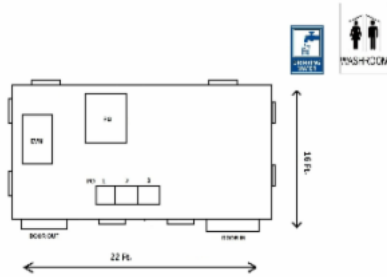

নিৰ্বাচক পঞ্জীয়ন বিষয়াৰ স্বাক্ষৰ

Nazri Naksha

Google Map View

Polling Station Building Front View

ভোটগ্ৰহন কেন্দ্ৰৰ সন্মুখৰ দৃশ্য

Cad View

PS No.- 75N1 - No. 2 Betoni LP School(Right)

Key MAP View