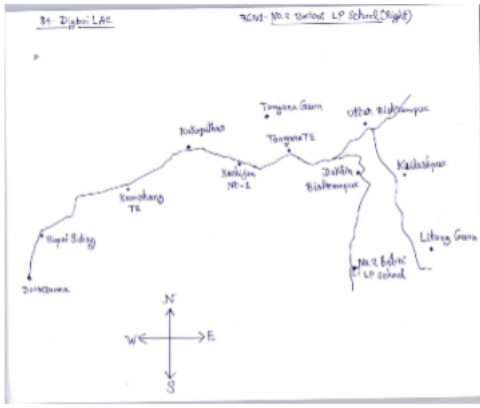

Nazri Naksha