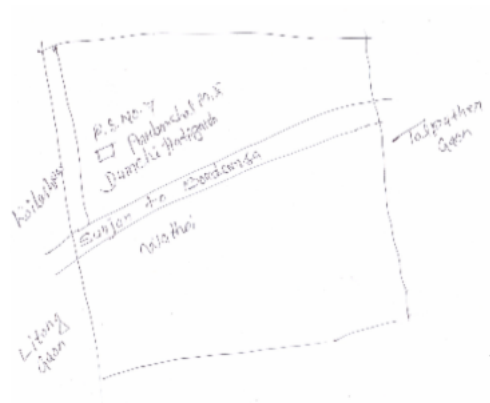

নিৰ্বাচক পঞ্জীয়ন বিষয়াৰ স্বাক্ষৰ

Nazri Naksha

Google Map View

Polling Station Building Front View

ভোটগ্ৰহন কেন্দ্ৰৰ সন্মুখৰ দৃশ্য

Cad View

Key MAP View

1 নাম : অম্বেশ্বৰ বৰুৱা পিতাৰ নাম: চেৰ্বেলা ঘৰ নং : 1 বয়স : 61 লিঙ্গ : পুৰুষ	CCY0004197 ফটো উপলব্ধ	2 নাম : মধুমতী বৰুৱা স্বামীৰ নাম: অম্বেশ্বৰ ঘৰ নং : 1 বয়স : 54 লিঙ্গ : মহিলা	CCY0004198 ফটো উপলব্ধ	3 নাম : আদিত্য বৰুৱা পিতাৰ নাম: অম্বেশ্বৰ বৰুৱা ঘৰ নং : 1 বয়স : 25 লিঙ্গ : পুৰুষ	CCY1478023 ফটো উপলব্ধ
4 নাম : অৰ্চনা বৰুৱা পিতাৰ নাম: অম্বেশ্বৰ বৰুৱা ঘৰ নং : 1 বয়স : 22 লিঙ্গ : মহিলা	CCY9671678 ফটো উপলব্ধ	5 নাম : কুশিতা মৰাণ বৰুৱা স্বামীৰ নাম: আদিত্য বৰুৱা ঘৰ নং : 1 বয়স : 21 লিঙ্গ : মহিলা	CCY9671603 ফটো উপলব্ধ	S2 6 নাম : চেকেণ্ড বৰুৱা পিতাৰ নাম: চেৰ্বেলা ঘৰ নং : 2 বয়স : 59 লিঙ্গ : পুৰুষ	CCY0004199 ফটো উপলব্ধ
S 7 নাম : দিষ্টী বৰুৱা স্বামীৰ নাম: চেকেণ্ড ঘৰ নং : 2 বয়স : 52 লিঙ্গ : মহিলা	CCY0004200 ফটো উপলব্ধ	8 নাম : মিনেশ্বৰ বৰুৱা পিতাৰ নাম: চেৰ্বেলা ঘৰ নং : 3 বয়স : 55 লিঙ্গ : পুৰুষ	CCY8234615 ফটো উপলব্ধ	9 নাম : ছবীতা বৰুৱা স্বামীৰ নাম: মিনেশ্বৰ বৰুৱা ঘৰ নং : 3 বয়স : 47 লিঙ্গ : মহিলা	CCY0004201 ফটো উপলব্ধ
10 নাম : বিপিন বৰুৱা পিতাৰ নাম: মিনেশ্বৰ ঘৰ নং : 3 বয়স : 37 লিঙ্গ : পুৰুষ	CCY0004202 ফটো উপলব্ধ	# 11 নাম : কাশিৰী বৰুৱা স্বামীৰ নাম: বিপিন বৰুৱা ঘৰ নং : 3 বয়স : 33 লিঙ্গ : মহিলা	CCY8247027 ফটো উপলব্ধ	R 12 নাম : মিনাক্ষী বৰুৱা স্বামীৰ নাম: প্ৰাঞ্জীত বৰুৱা ঘৰ নং : 3 বয়স : 27 লিঙ্গ : মহিলা	CCY0453712 ফটো উপলব্ধ
S 13 নাম : অনন্ত দুৱৰা পিতাৰ নাম: শিক্ৰুট দুৱৰা ঘৰ নং : 4 বয়স : 25 লিঙ্গ : পুৰুষ	CCY0576017 ফটো উপলব্ধ	14 নাম : মানিকী নেওঁগ স্বামীৰ নাম: জিতেন ঘৰ নং : 5 বয়স : 64 লিঙ্গ : মহিলা	CCY0004203 ফটো উপলব্ধ	15 নাম : বিনন্দ নেওঁগ পিতাৰ নাম: জিতেন নেওঁগ ঘৰ নং : 5 বয়স : 48 লিঙ্গ : পুৰুষ	CCY0004204 ফটো উপলব্ধ
# 16 নাম : দিগন্ত নেওঁগ পিতাৰ নাম: জিতেন ঘৰ নং : 5 কু বয়স : 40 লিঙ্গ : পুৰুষ	CCY0004205 ফটো উপলব্ধ	# 17 নাম : জীমা নেওঁগ স্বামীৰ নাম: দিগন্ত ঘৰ নং : 5 কু বয়স : 37 লিঙ্গ : মহিলা	CCY0004206 ফটো উপলব্ধ	18 নাম : সুখিতা নেওঁগ স্বামীৰ নাম: বিনন্দ নেওঁগ ঘৰ নং : 5 বয়স : 37 লিঙ্গ : মহিলা	CCY8234671 ফটো উপলব্ধ
19 নাম : মনালিছা নেওঁগ পিতাৰ নাম: বিনন্দ নেওঁগ ঘৰ নং : 5 বয়স : 23 লিঙ্গ : মহিলা	CCY1281096 ফটো উপলব্ধ	# 20 নাম : আকাশজ্যোতি নেওঁগ পিতাৰ নাম: দিগন্ত নেওঁগ ঘৰ নং : 5 কু বয়স : 20 লিঙ্গ : পুৰুষ	LES0046516 ফটো উপলব্ধ	# 21 নাম : পাৰ্থপ্ৰতীম নেওঁগ পিতাৰ নাম: বিনন্দ নেওঁগ ঘৰ নং : 5 বয়স : 20 লিঙ্গ : পুৰুষ	LES0046623 ফটো উপলব্ধ
E 22 নাম : দনেশ্বৰ মৰাণ পিতাৰ নাম: ফতো ঘৰ নং : 6 বয়স : 72 লিঙ্গ : পুৰুষ	CCY0004207 ফটো উপলব্ধ	23 নাম : কেমতী মৰাণ স্বামীৰ নাম: দনেশ্বৰ ঘৰ নং : 6 বয়স : 66 লিঙ্গ : মহিলা	CCY0004208 ফটো উপলব্ধ	24 নাম : প্ৰণব মৰাণ পিতাৰ নাম: দনেশ্বৰ ঘৰ নং : 6 বয়স : 49 লিঙ্গ : পুৰুষ	CCY0004209 ফটো উপলব্ধ
# 25 নাম : সমিলা মৰাণ স্বামীৰ নাম: প্ৰণব মৰাণ ঘৰ নং : 6 বয়স : 40 লিঙ্গ : মহিলা	CCY8234739 ফটো উপলব্ধ	26 নাম : কৰুণ মৰাণ পিতাৰ নাম: দনেশ্বৰ মৰাণ ঘৰ নং : 6 বয়স : 37 লিঙ্গ : পুৰুষ	CCY0004210 ফটো উপলব্ধ	27 নাম : পঙ্কজ মৰাণ পিতাৰ নাম: প্ৰণব মৰাণ ঘৰ নং : 6 বয়স : 25 লিঙ্গ : পুৰুষ	CCY9651696 ফটো উপলব্ধ
28 নাম : পুনেশ্বৰ মৰাণ পিতাৰ নাম: ফতো ঘৰ নং : 9 বয়স : 68 লিঙ্গ : পুৰুষ	CCY0004211 ফটো উপলব্ধ	29 নাম : খুদুপী মৰাণ স্বামীৰ নাম: পুনেশ্বৰ ঘৰ নং : 9 বয়স : 67 লিঙ্গ : মহিলা	CCY0004212 ফটো উপলব্ধ	30 নাম : বাজেন মৰাণ পিতাৰ নাম: পুণেশ্বৰ ঘৰ নং : 9 বয়স : 49 লিঙ্গ : পুৰুষ	CCY0004213 ফটো উপলব্ধ