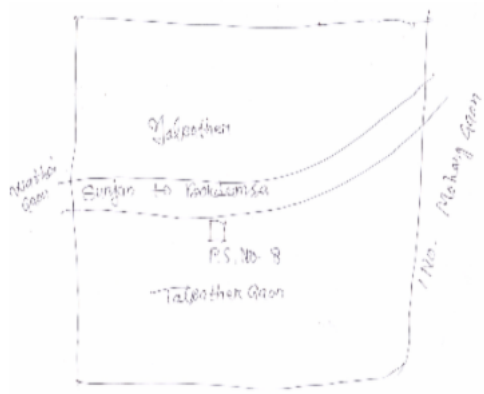

Nazri Naksha