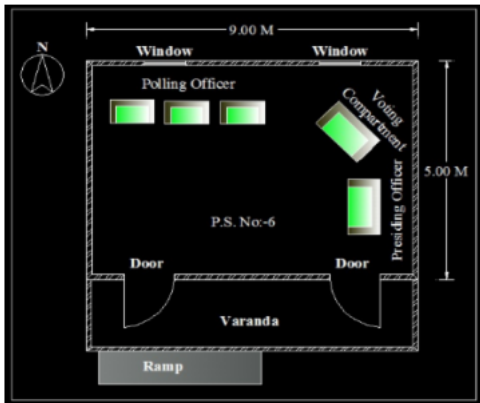

নিৰ্বাচক পঞ্জীয়ন বিষয়াৰ স্বাক্ষৰ

Nazri Naksha

Google Map View

Polling Station Building Front View

ভোটগ্ৰহন কেন্দ্ৰৰ সন্মুখৰ দৃশ্য

Cad View

Key MAP View

1 নাম : অম্বেশ্বৰ বৰুৱা পিতাৰ নাম: চেৰ্বেলা ঘৰ নং : 1 বয়স : 61 লিঙ্গ : পুৰুষ	CCY0004197 ফটো উপলব্ধ	2 নাম : মধুমতী বৰুৱা স্বামীৰ নাম: অম্বেশ্বৰ ঘৰ নং : 1 বয়স : 54 লিঙ্গ : মহিলা	CCY0004198 ফটো উপলব্ধ	3 নাম : আদিত্য বৰুৱা পিতাৰ নাম: অম্বেশ্বৰ বৰুৱা ঘৰ নং : 1 বয়স : 25 লিঙ্গ : পুৰুষ	CCY1478023 ফটো উপলব্ধ
4 নাম : অৰ্চনা বৰুৱা পিতাৰ নাম: অম্বেশ্বৰ বৰুৱা ঘৰ নং : 1 বয়স : 22 লিঙ্গ : মহিলা	CCY9671678 ফটো উপলব্ধ	5 নাম : কুশিতা মৰাণ বৰুৱা স্বামীৰ নাম: আদিত্য বৰুৱা ঘৰ নং : 1 বয়স : 21 লিঙ্গ : মহিলা	CCY9671603 ফটো উপলব্ধ	S2 6 নাম : চেকেণ্ড বৰুৱা পিতাৰ নাম: চেৰ্বেলা ঘৰ নং : 2 বয়স : 59 লিঙ্গ : পুৰুষ	CCY0004199 ফটো উপলব্ধ
S 7 নাম : দিষ্টী বৰুৱা স্বামীৰ নাম: চেকেণ্ড ঘৰ নং : 2 বয়স : 52 লিঙ্গ : মহিলা	CCY0004200 ফটো উপলব্ধ	8 নাম : মিনেশ্বৰ বৰুৱা পিতাৰ নাম: চেৰ্বেলা ঘৰ নং : 3 বয়স : 55 লিঙ্গ : পুৰুষ	CCY8234615 ফটো উপলব্ধ	9 নাম : ছবীতা বৰুৱা স্বামীৰ নাম: মিনেশ্বৰ বৰুৱা ঘৰ নং : 3 বয়স : 47 লিঙ্গ : মহিলা	CCY0004201 ফটো উপলব্ধ
10 নাম : বিপিন বৰুৱা পিতাৰ নাম: মিনেশ্বৰ ঘৰ নং : 3 বয়স : 37 লিঙ্গ : পুৰুষ	CCY0004202 ফটো উপলব্ধ	# 11 নাম : কাশিৰী বৰুৱা স্বামীৰ নাম: বিপিন বৰুৱা ঘৰ নং : 3 বয়স : 33 লিঙ্গ : মহিলা	CCY8247027 ফটো উপলব্ধ	R 12 নাম : মিনাক্ষী বৰুৱা স্বামীৰ নাম: প্ৰাঞ্জীত বৰুৱা ঘৰ নং : 3 বয়স : 27 লিঙ্গ : মহিলা	CCY0453712 ফটো উপলব্ধ
S 13 নাম : অনন্ত দুৱৰা পিতাৰ নাম: শিক্ৰুট দুৱৰা ঘৰ নং : 4 বয়স : 25 লিঙ্গ : পুৰুষ	CCY0576017 ফটো উপলব্ধ	14 নাম : মানিকী নেওঁগ স্বামীৰ নাম: জিতেন ঘৰ নং : 5 বয়স : 64 লিঙ্গ : মহিলা	CCY0004203 ফটো উপলব্ধ	15 নাম : বিনন্দ নেওঁগ পিতাৰ নাম: জিতেন নেওঁগ ঘৰ নং : 5 বয়স : 48 লিঙ্গ : পুৰুষ	CCY0004204 ফটো উপলব্ধ
# 16 নাম : দিগন্ত নেওঁগ পিতাৰ নাম: জিতেন ঘৰ নং : 5 কু বয়স : 40 লিঙ্গ : পুৰুষ	CCY0004205 ফটো উপলব্ধ	# 17 নাম : জীমা নেওঁগ স্বামীৰ নাম: দিগন্ত ঘৰ নং : 5 কু বয়স : 37 লিঙ্গ : মহিলা	CCY0004206 ফটো উপলব্ধ	18 নাম : সুখিতা নেওঁগ স্বামীৰ নাম: বিনন্দ নেওঁগ ঘৰ নং : 5 বয়স : 37 লিঙ্গ : মহিলা	CCY8234671 ফটো উপলব্ধ
19 নাম : মনালিছা নেওঁগ পিতাৰ নাম: বিনন্দ নেওঁগ ঘৰ নং : 5 বয়স : 23 লিঙ্গ : মহিলা	CCY1281096 ফটো উপলব্ধ	# 20 নাম : আকাশজ্যোতি নেওঁগ পিতাৰ নাম: দিগন্ত নেওঁগ ঘৰ নং : 5 কু বয়স : 20 লিঙ্গ : পুৰুষ	LES0046516 ফটো উপলব্ধ	# 21 নাম : পাৰ্থপ্ৰতীম নেওঁগ পিতাৰ নাম: বিনন্দ নেওঁগ ঘৰ নং : 5 বয়স : 20 লিঙ্গ : পুৰুষ	LES0046623 ফটো উপলব্ধ
E 22 নাম : দনেশ্বৰ মৰাণ পিতাৰ নাম: ফতো ঘৰ নং : 6 বয়স : 72 লিঙ্গ : পুৰুষ	CCY0004207 ফটো উপলব্ধ	23 নাম : কেমতী মৰাণ স্বামীৰ নাম: দনেশ্বৰ ঘৰ নং : 6 বয়স : 66 লিঙ্গ : মহিলা	CCY0004208 ফটো উপলব্ধ	24 নাম : প্ৰণব মৰাণ পিতাৰ নাম: দনেশ্বৰ ঘৰ নং : 6 বয়স : 49 লিঙ্গ : পুৰুষ	CCY0004209 ফটো উপলব্ধ
# 25 নাম : সমিলা মৰাণ স্বামীৰ নাম: প্ৰণব মৰাণ ঘৰ নং : 6 বয়স : 40 লিঙ্গ : মহিলা	CCY8234739 ফটো উপলব্ধ	26 নাম : কৰুণ মৰাণ পিতাৰ নাম: দনেশ্বৰ মৰাণ ঘৰ নং : 6 বয়স : 37 লিঙ্গ : পুৰুষ	CCY0004210 ফটো উপলব্ধ	27 নাম : পঙ্কজ মৰাণ পিতাৰ নাম: প্ৰণব মৰাণ ঘৰ নং : 6 বয়স : 25 লিঙ্গ : পুৰুষ	CCY9651696 ফটো উপলব্ধ
28 নাম : পুনেশ্বৰ মৰাণ পিতাৰ নাম: ফতো ঘৰ নং : 9 বয়স : 68 লিঙ্গ : পুৰুষ	CCY0004211 ফটো উপলব্ধ	29 নাম : খুদুপী মৰাণ স্বামীৰ নাম: পুনেশ্বৰ ঘৰ নং : 9 বয়স : 67 লিঙ্গ : মহিলা	CCY0004212 ফটো উপলব্ধ	30 নাম : বাজেন মৰাণ পিতাৰ নাম: পুণেশ্বৰ ঘৰ নং : 9 বয়স : 49 লিঙ্গ : পুৰুষ	CCY0004213 ফটো উপলব্ধ