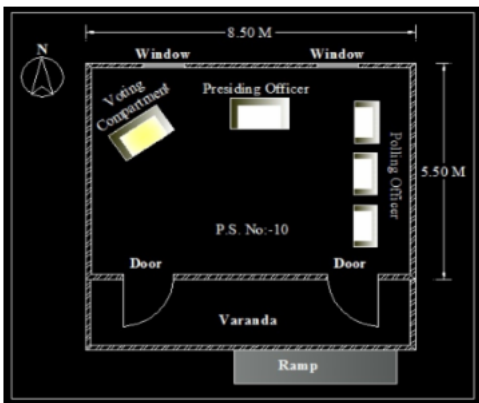

নিৰ্বাচক পঞ্জীয়ন বিষয়াৰ স্বাক্ষৰ

Nazri Naksha

Google Map View

Polling Station Building Front View

ভোটগ্ৰহন কেন্দ্ৰৰ সন্মুখৰ দৃশ্য

Cad View

Key MAP View

1 নাম : গগন সোনোৱাল পিতাৰ নাম: নবীন ঘৰ নং : 1 বয়স : 49 লিঙ্গ : পুৰুষ	CCY0004961 ফটো উপলব্ধ	2 নাম : কল্পনা সোনোৱাল স্বামীৰ নাম: গগন ঘৰ নং : 1 বয়স : 47 লিঙ্গ : মহিলা	CCY9234575 ফটো উপলব্ধ	# 3 নাম : বিজুতা সোনোৱাল ভাৰ্জিয়াৰী স্বামীৰ নাম: গগন সোনোৱাল ভাৰ্জিয়াৰী ঘৰ নং : 25 বয়স : 31 লিঙ্গ : মহিলা	CCY9243214 ফটো উপলব্ধ
4 নাম : ৰূপালী সোনোৱাল পিতাৰ নাম: গগন সোনোৱাল ঘৰ নং : 1 বয়স : 30 লিঙ্গ : মহিলা	CCY9243281 ফটো উপলব্ধ	5 নাম : ৰেখামনী সোনোৱাল পিতাৰ নাম: গগন সোনোৱাল ঘৰ নং : 1 বয়স : 27 লিঙ্গ : মহিলা	CCY0228684 ফটো উপলব্ধ	6 নাম : মনেশ্বৰ সোনোৱাল পিতাৰ নাম: উমেশ্বৰ ঘৰ নং : 2 বয়স : 76 লিঙ্গ : পুৰুষ	CCY0004962 ফটো উপলব্ধ
7 নাম : মুনি সোনোৱাল পিতাৰ নাম: মনেশ্বৰ ঘৰ নং : 2 বয়স : 47 লিঙ্গ : পুৰুষ	CCY0004964 ফটো উপলব্ধ	8 নাম : তীৰ্থ সোনোৱাল পিতাৰ নাম: মনেশ্বৰ ঘৰ নং : 2 বয়স : 46 লিঙ্গ : পুৰুষ	CCY0004965 ফটো উপলব্ধ	9 নাম : পবেন সোনোৱাল পিতাৰ নাম: মনেশ্বৰ ঘৰ নং : 2 বয়স : 44 লিঙ্গ : পুৰুষ	CCY0004966 ফটো উপলব্ধ
10 নাম : ৰীপি সোনোৱাল স্বামীৰ নাম: মুনি ঘৰ নং : 2 বয়স : 44 লিঙ্গ : মহিলা	CCY0004967 ফটো উপলব্ধ	11 নাম : দুলাল সোনোৱাল পিতাৰ নাম: মনেশ্বৰ ঘৰ নং : 2 বয়স : 42 লিঙ্গ : পুৰুষ	CCY9234644 ফটো উপলব্ধ	12 নাম : মনালিচা সোনোৱাল স্বামীৰ নাম: দুলাল সোনোৱাল ঘৰ নং : 2 বয়স : 29 লিঙ্গ : মহিলা	CCY0229914 ফটো উপলব্ধ
13 নাম : মনজীত সোনোৱাল পিতাৰ নাম: মুণি সোনোৱাল ঘৰ নং : 02 বয়স : 24 লিঙ্গ : পুৰুষ	CCY1356237 ফটো উপলব্ধ	14 নাম : গীতাজলী সোনোৱাল পিতাৰ নাম: মুণি সোনোৱাল ঘৰ নং : 02 বয়স : 22 লিঙ্গ : মহিলা	CCY1356195 ফটো উপলব্ধ	15 নাম : লক্ষ্মী সোনোৱাল স্বামীৰ নাম: মনজীত সোনোৱাল ঘৰ নং : 2 বয়স : 21 লিঙ্গ : মহিলা	LES0010454 ফটো উপলব্ধ
16 নাম : নৰেশ্বৰ সোনোৱাল পিতাৰ নাম: নগা সোনোৱাল ঘৰ নং : 3 বয়স : 64 লিঙ্গ : পুৰুষ	CCY0004968 ফটো উপলব্ধ	17 নাম : প্ৰিয়লতা সোনোৱাল স্বামীৰ নাম: নৰেশ্বৰ সোনোৱাল ঘৰ নং : 3 বয়স : 59 লিঙ্গ : মহিলা	CCY0004969 ফটো উপলব্ধ	18 নাম : দিপা সোনোৱাল স্বামীৰ নাম: প্ৰাঞ্জল সোনোৱাল ঘৰ নং : 3 বয়স : 37 লিঙ্গ : মহিলা	CCY0262915 ফটো উপলব্ধ
19 নাম : প্ৰাঞ্জল সোনোৱাল পিতাৰ নাম: নৰেশ্বৰ সোনোৱাল ঘৰ নং : 3 বয়স : 34 লিঙ্গ : পুৰুষ	CCY0263129 ফটো উপলব্ধ	20 নাম : জিতুল সোনোৱাল পিতাৰ নাম: নৰেশ্বৰ সোনোৱাল ঘৰ নং : 3 বয়স : 31 লিঙ্গ : পুৰুষ	CCY1758016 ফটো উপলব্ধ	S2 21 নাম : ইগনাচিয়াচ একা পিতাৰ নাম: আলবিচ একা ঘৰ নং : 3 নো. বোৰহুললংগ বয়স : 50 লিঙ্গ : পুৰুষ	FVC0153346 ফটো উপলব্ধ
22 নাম : কুলেশ্বৰ সোনোৱাল পিতাৰ নাম: নবীন ঘৰ নং : 8 বয়স : 50 লিঙ্গ : পুৰুষ	CCY0004970 ফটো উপলব্ধ	23 নাম : পূৰ্ণিমা সোনোৱাল স্বামীৰ নাম: কুলেশ্বৰ সোনোৱাল ঘৰ নং : 8 বয়স : 48 লিঙ্গ : মহিলা	CCY0004971 ফটো উপলব্ধ	24 নাম : কমলেশ্বৰ সোনোৱাল পিতাৰ নাম: নবীন ঘৰ নং : 8 বয়স : 45 লিঙ্গ : পুৰুষ	CCY0004972 ফটো উপলব্ধ
25 নাম : বুবল সোনোৱাল পিতাৰ নাম: নবীন ঘৰ নং : 8 বয়স : 44 লিঙ্গ : পুৰুষ	CCY0004973 ফটো উপলব্ধ	26 নাম : বনীতা সোনোৱাল পিতাৰ নাম: নবীন ঘৰ নং : 8 বয়স : 43 লিঙ্গ : মহিলা	CCY9234735 ফটো উপলব্ধ	27 নাম : মীৰা সোনোৱাল পিতাৰ নাম: নবীন ঘৰ নং : 8 বয়স : 41 লিঙ্গ : মহিলা	CCY0004974 ফটো উপলব্ধ
# 28 নাম : সুৰভী শইকীয়া সোনোৱাল স্বামীৰ নাম: কমলেশ্বৰ সোনোৱাল ঘৰ নং : 8 বয়স : 42 লিঙ্গ : মহিলা	CCY0005098 ফটো উপলব্ধ	29 নাম : লক্ষ্মী সোনোৱাল স্বামীৰ নাম: বুবল সোনোৱাল ঘৰ নং : 8 বয়স : 36 লিঙ্গ : মহিলা	CCY9243269 ফটো উপলব্ধ	# 30 নাম : ফ্ৰানচিছ তিৰ্কী পিতাৰ নাম: জহান তিৰ্কী ঘৰ নং : 100 বয়স : 27 লিঙ্গ : পুৰুষ	CCY0072389 ফটো উপলব্ধ