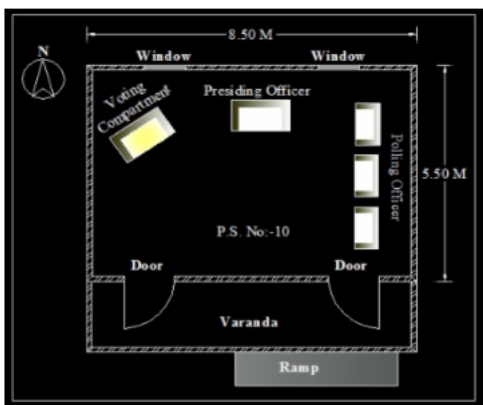

নিৰ্বাচক পঞ্জীয়ন বিষয়াৰ স্বাক্ষৰ

Nazri Naksha

Google Map View

Polling Station Building Front View

ভোটগ্ৰহন কেন্দ্ৰৰ সন্মুখৰ দৃশ্য

Cad View

Key MAP View

1 নাম : কৰবী সোনোৱাল স্বামীৰ নাম: মনজীত সোনোৱাল ঘৰ নং : 2 বয়স : 32 লিঙ্গ : মহিলা	CCY1042848 ফটো উপলব্ধ	# 2 নাম : চান্তী বৰা পিতাৰ নাম: বুদ্ধেশ্বৰ বৰা ঘৰ নং : 34 বয়স : 26 লিঙ্গ : মহিলা	CCY9679960 ফটো উপলব্ধ	# 3 নাম : মলৌবিকা বৰা পিতাৰ নাম: বুদ্ধেশ্বৰ বৰা ঘৰ নং : 34 বয়স : 24 লিঙ্গ : মহিলা	CCY9680133 ফটো উপলব্ধ
4 নাম : ৰেনু প্ৰজা পিতাৰ নাম: চিংৰু প্ৰজা ঘৰ নং : 9 বয়স : 43 লিঙ্গ : মহিলা	CCY0209023 ফটো উপলব্ধ	5 নাম : জেউতি প্ৰজা পিতাৰ নাম: পাও প্ৰজা ঘৰ নং : 9 বয়স : 41 লিঙ্গ : মহিলা	CCY0208231 ফটো উপলব্ধ	6 নাম : সুনিল প্ৰজা পিতাৰ নাম: বাৰেন প্ৰজা ঘৰ নং : 9 বয়স : 38 লিঙ্গ : পুৰুষ	CCY0194332 ফটো উপলব্ধ
7 নাম : মনিকা প্ৰজা মাতৃৰ নাম: লিলমনি প্ৰজা ঘৰ নং : 9 বয়স : 33 লিঙ্গ : মহিলা	CCY0208322 ফটো উপলব্ধ	E 8 নাম : ৰাজু প্ৰজা পিতাৰ নাম: চুকুল প্ৰজা ঘৰ নং : 9 বয়স : 29 লিঙ্গ : পুৰুষ	CCY0196162 ফটো উপলব্ধ	9 নাম : প্ৰমিলা ভেংৰা প্ৰজা পিতাৰ নাম: চুকুল প্ৰজা ঘৰ নং : 9 বয়স : 27 লিঙ্গ : মহিলা	CCY0204370 ফটো উপলব্ধ
E 10 নাম : সোমেশ্বৰ সোনোৱাল পিতাৰ নাম: দলেশ্বৰ সোনোৱাল ঘৰ নং : 5 বয়স : 34 লিঙ্গ : পুৰুষ	CCY1042837 ফটো উপলব্ধ	11 নাম : ৰত্নেশ্বৰ সোনোৱাল পিতাৰ নাম: ঘনকান্ত ঘৰ নং : 8 বয়স : 54 লিঙ্গ : পুৰুষ	CCY0005367 ফটো উপলব্ধ	12 নাম : পমা সোনোৱাল স্বামীৰ নাম: ৰত্নেশ্বৰ ঘৰ নং : 8 বয়স : 49 লিঙ্গ : মহিলা	CCY1034635 ফটো উপলব্ধ
13 নাম : ত্ৰৈলোক্য সোনোৱাল পিতাৰ নাম: ৰত্নেশ্বৰ সোনোৱাল ঘৰ নং : 8 বয়স : 26 লিঙ্গ : পুৰুষ	CCY0193524 ফটো উপলব্ধ	14 নাম : মাকন নেওঁগ স্বামীৰ নাম: টকেশ্বৰ ঘৰ নং : 19 বয়স : 72 লিঙ্গ : মহিলা	CCY1034646 ফটো উপলব্ধ	15 নাম : বুদ্ধেশ্বৰ নেওঁগ পিতাৰ নাম: টকেশ্বৰ ঘৰ নং : 19 বয়স : 56 লিঙ্গ : পুৰুষ	CCY0005368 ফটো উপলব্ধ
16 নাম : বেবী নেওঁগ স্বামীৰ নাম: বুদ্ধেশ্বৰ ঘৰ নং : 19 বয়স : 49 লিঙ্গ : মহিলা	CCY0005369 ফটো উপলব্ধ	17 নাম : দিপিকা সোনোৱাল স্বামীৰ নাম: চিলন সোনোৱাল ঘৰ নং : 19 বয়স : 40 লিঙ্গ : মহিলা	CCY1042815 ফটো উপলব্ধ	18 নাম : দেৱ নেওঁগ পিতাৰ নাম: বুদ্ধেশ্বৰ নেওঁগ ঘৰ নং : 19 বয়স : 26 লিঙ্গ : পুৰুষ	CCY0208512 ফটো উপলব্ধ
19 নাম : মৃগা নেওঁগ পিতাৰ নাম: বুদ্ধেশ্বৰ নেওঁগ ঘৰ নং : 10 বয়স : 24 লিঙ্গ : পুৰুষ	CCY1404466 ফটো উপলব্ধ	20 নাম : হুনান্দ নেওঁগ পিতাৰ নাম: বুদ্ধেশ্বৰ নেওঁগ ঘৰ নং : 10 বয়স : 19 লিঙ্গ : পুৰুষ	LES0103499 ফটো উপলব্ধ	21 নাম : নোমল নেওঁগ পিতাৰ নাম: লক্ষীকান্ত নেওঁগ ঘৰ নং : 11 বয়স : 59 লিঙ্গ : পুৰুষ	CCY0005370 ফটো উপলব্ধ
22 নাম : প্ৰতিমা নেওঁগ স্বামীৰ নাম: নোমল নেওঁগ ঘৰ নং : 11 বয়স : 59 লিঙ্গ : মহিলা	CCY0005371 ফটো উপলব্ধ	23 নাম : নবকান্ত নেওঁগ পিতাৰ নাম: নোমল নেওঁগ ঘৰ নং : 11 বয়স : 44 লিঙ্গ : মহিলা	CCY0005372 ফটো উপলব্ধ	24 নাম : ৰাণ নেওঁগ স্বামীৰ নাম: নবকান্ত নেওঁগ ঘৰ নং : 11 বয়স : 41 লিঙ্গ : মহিলা	CCY0005373 ফটো উপলব্ধ
25 নাম : অনিতা সোনোৱাল পিতাৰ নাম: মহেশ্বৰ ঘৰ নং : 11 বয়স : 41 লিঙ্গ : মহিলা	CCY0006001 ফটো উপলব্ধ	26 নাম : গুণেশ্বৰ নেওঁগ পিতাৰ নাম: নোমল নেওঁগ ঘৰ নং : 11 বয়স : 39 লিঙ্গ : পুৰুষ	CCY0005374 ফটো উপলব্ধ	27 নাম : পুনিমা কোৱৰ নেওঁগ স্বামীৰ নাম: গুণেশ্বৰ নেওঁগ ঘৰ নং : 11 বয়স : 36 লিঙ্গ : মহিলা	CCY0201442 ফটো উপলব্ধ
28 নাম : জগত নেওঁগ পিতাৰ নাম: নিমল নেওঁগ ঘৰ নং : 11 বয়স : 34 লিঙ্গ : পুৰুষ	CCY0201244 ফটো উপলব্ধ	29 নাম : আইটি চুৰা নেওঁগ স্বামীৰ নাম: জগত নেওঁগ ঘৰ নং : 11 বয়স : 27 লিঙ্গ : মহিলা	CCY0204420 ফটো উপলব্ধ	30 নাম : ৰজনীকান্ত নেওঁগ পিতাৰ নাম: মদন নেওঁগ ঘৰ নং : 11 বয়স : 23 লিঙ্গ : পুৰুষ	CCY1372614 ফটো উপলব্ধ