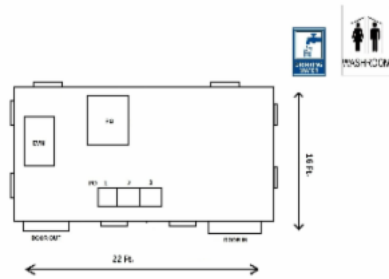

নিৰ্বাচক পঞ্জীয়ন বিষয়াৰ স্বাক্ষৰ

Nazri Naksha

Google Map View

Polling Station Building Front View

ভোটগ্ৰহন কেন্দ্ৰৰ সন্মুখৰ দৃশ্য

Cad View

Key MAP View

PS No.- 81N1 - Borhullong Govt. LP School(Right)