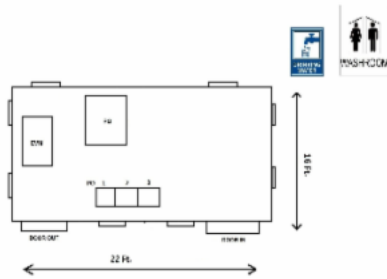

নিৰ্বাচক পঞ্জীয়ন বিষয়াৰ স্বাক্ষৰ

Nazri Naksha

Google Map View

Polling Station Building Front View

ভোটগ্ৰহন কেন্দ্ৰৰ সন্মুখৰ দৃশ্য

Cad View

Key MAP View

PS No.- 82NI- Bokapather L.P School (L)