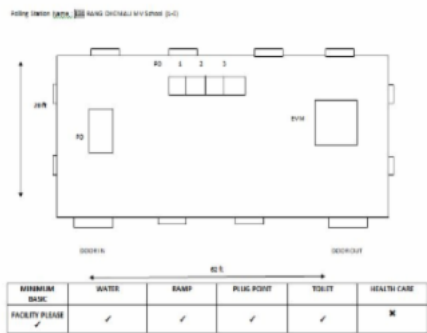

নিৰ্বাচক পঞ্জীয়ন বিষয়াৰ স্বাক্ষৰ

Nazri Naksha

Google Map View

Polling Station Building Front View

ভোটগ্ৰহন কেন্দ্ৰৰ সন্মুখৰ দৃশ্য

Cad View

Key MAP View

1 নাম : সুভাষ হাজৰিকা পিতাৰ নাম: হৰকান্ত হাজৰিকা ঘৰ নং : 1 বয়স : 36 লিঙ্গ : পুৰুষ	JXP0587162 ফটো উপলব্ধ	# 2 নাম : মৌচুমী বৰুৱা শইকীয়া স্বামীৰ নাম: অৰিয়ন শইকীয়া ঘৰ নং : 256 বয়স : 25 লিঙ্গ : মহিলা	JXP1171958 ফটো উপলব্ধ	3 নাম : কানু বানী শইকীয়া অন্যান্য: নিয়ৰ শইকীয়া ঘৰ নং : 11 বয়স : 60 লিঙ্গ : মহিলা	IHS0024091 ফটো উপলব্ধ
4 নাম : মনোৰঞ্জন ফুকন পিতাৰ নাম: প্ৰদীপ ফুকন ঘৰ নং : 11 বয়স : 31 লিঙ্গ : পুৰুষ	JXP1221949 ফটো উপলব্ধ	5 নাম : কুকিল কুমাৰ দাস পিতাৰ নাম: দেৱা কান্ত দাস ঘৰ নং : 11 বয়স : 27 লিঙ্গ : পুৰুষ	IHS0024133 ফটো উপলব্ধ	6 নাম : লিউএন প্ৰতিম দাস পিতাৰ নাম: ফনেন দাস ঘৰ নং : 11 বয়স : 25 লিঙ্গ : পুৰুষ	IHS0024232 ফটো উপলব্ধ
#2 7 নাম : মুনমুন সোনোৱাল চেতিয়া স্বামীৰ নাম: নয়নজ্যোতি চেতিয়া ঘৰ নং : 339 বয়স : 22 লিঙ্গ : মহিলা	IHS0024083 ফটো উপলব্ধ	R 8 নাম : দীক্ষা সেনাপতী পিতাৰ নাম: দুৰ্ভ সেনাপতী ঘৰ নং : 29 বয়স : 29 লিঙ্গ : মহিলা	JXP0345256 ফটো উপলব্ধ	9 নাম : দীপকিশোৰ সেনাপতী পিতাৰ নাম: দুৰ্ভ সেনাপতী ঘৰ নং : 85 বয়স : 24 লিঙ্গ : পুৰুষ	JXP0345215 ফটো উপলব্ধ
10 নাম : টুলটুল দাস পিতাৰ নাম: উচ্ছধৰ দাস ঘৰ নং : 51 বয়স : 28 লিঙ্গ : পুৰুষ	JXP0350793 ফটো উপলব্ধ	11 নাম : দিবাকৰ দাস পিতাৰ নাম: জয় ৰাম দাস ঘৰ নং : 59 বয়স : 55 লিঙ্গ : পুৰুষ	JXP1215561 ফটো উপলব্ধ	12 নাম : যোগীতুৱালী কলিতা দাস স্বামীৰ নাম: দিবাকৰ দাস ঘৰ নং : 59 বয়স : 43 লিঙ্গ : মহিলা	JXP1215572 ফটো উপলব্ধ
13 নাম : ভাস্কৰ গগৈ পিতাৰ নাম: সত্যধৰ গগৈ ঘৰ নং : 63 বয়স : 47 লিঙ্গ : পুৰুষ	IHS0094250 ফটো উপলব্ধ	14 নাম : সংগীতা গগৈ চেতিয়া স্বামীৰ নাম: সন্তোষ চেতিয়া ঘৰ নং : 73 বয়স : 28 লিঙ্গ : মহিলা	JSV0295543 ফটো উপলব্ধ	R 15 নাম : বিতমণি হাজৰিকা স্বামীৰ নাম: বিতপন হাজৰিকা ঘৰ নং : 95 বয়স : 35 লিঙ্গ : মহিলা	JXP0163642 ফটো উপলব্ধ
16 নাম : কবিতা শিলপনীয়া স্বামীৰ নাম: ৰঞ্জন শিলপনীয়া ঘৰ নং : 95 বয়স : 36 লিঙ্গ : মহিলা	JXP1221961 ফটো উপলব্ধ	# 17 নাম : মনো ৰাজখোৱা স্বামীৰ নাম: পাপু ৰাজখোৱা ঘৰ নং : 274 বয়স : 31 লিঙ্গ : মহিলা	IHS0069476 ফটো উপলব্ধ	#2 18 নাম : গাৰ্গী শইকীয়া পিতাৰ নাম: লক্ষ্মীকান্ত শইকীয়া ঘৰ নং : 269 বয়স : 22 লিঙ্গ : মহিলা	IHS0048488 ফটো উপলব্ধ
E 19 নাম : কেতেকী হাজৰিকা অন্যান্য: মদুল হাজৰিকা ঘৰ নং : 102 বয়স : 71 লিঙ্গ : মহিলা	IHS0069062 ফটো উপলব্ধ	#2 20 নাম : ৰিমি নিপন সেনাপতি স্বামীৰ নাম: দেৱাশীষ সেনাপতি ঘৰ নং : 244 বয়স : 28 লিঙ্গ : মহিলা	IHS0058818 ফটো উপলব্ধ	R 21 নাম : ব্ৰিষ্টিনা হাজৰিকা পিতাৰ নাম: দুৰ্ভ হাজৰিকা ঘৰ নং : 102 বয়স : 22 লিঙ্গ : মহিলা	IHS0050526 ফটো উপলব্ধ
22 নাম : বৃষ্টিনা হাজৰিকা পিতাৰ নাম: দলাল হাজৰিকা ঘৰ নং : 102 বয়স : 22 লিঙ্গ : মহিলা	IHS0060947 ফটো উপলব্ধ	23 নাম : গায়ত্ৰী হাজৰিকা অন্যান্য: সিদ্ধিনাথ হাজৰিকা ঘৰ নং : 102 বয়স : 21 লিঙ্গ : মহিলা	IHS0050179 ফটো উপলব্ধ	R 24 নাম : বুল চেতিয়া পিতাৰ নাম: পল্লৱ জ্যোতি চেতিয়া ঘৰ নং : 102 বয়স : 21 লিঙ্গ : পুৰুষ	IHS0050187 ফটো উপলব্ধ
# 25 নাম : বৰ্ণালী দাস স্বামীৰ নাম: লিয়েন দাস ঘৰ নং : 103 বয়স : 48 লিঙ্গ : মহিলা	IHS0069492 ফটো উপলব্ধ	26 নাম : উপামনি চেতিয়া স্বামীৰ নাম: সৌৰৱ চেতিয়া ঘৰ নং : 103 বয়স : 26 লিঙ্গ : মহিলা	IHS0069443 ফটো উপলব্ধ	# 27 নাম : বিশ্বমনি চেতিয়া স্বামীৰ নাম: চিৰঞ্জীৱ চেতিয়া ঘৰ নং : 211 বয়স : 23 লিঙ্গ : মহিলা	IHS0078261 ফটো উপলব্ধ
# 28 নাম : লিৰিনা দাস পিতাৰ নাম: লিয়েন দাস ঘৰ নং : 104 বয়স : 24 লিঙ্গ : মহিলা	IHS0069138 ফটো উপলব্ধ	29 নাম : হিৰকজ্যোতি সেনাপতি পিতাৰ নাম: বিপুল সেনাপতি ঘৰ নং : 105 বয়স : 22 লিঙ্গ : পুৰুষ	IHS0074443 ফটো উপলব্ধ	30 নাম : জশী চেতিয়া স্বামীৰ নাম: মুনদীপ চেতিয়া ঘৰ নং : 105 বয়স : 21 লিঙ্গ : মহিলা	IHS0069419 ফটো উপলব্ধ