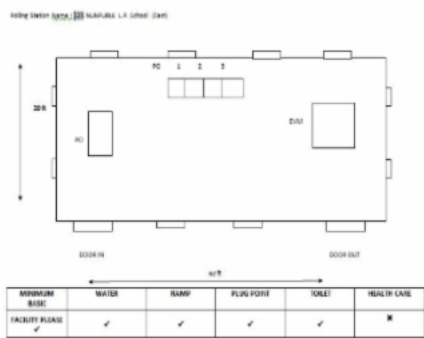

Nazri Naksha

Google Map View

Polling Station Building Front View

ভোটগ্ৰহন কেন্দ্ৰৰ সন্মুখৰ দৃশ্য

Cad View

Key MAP View