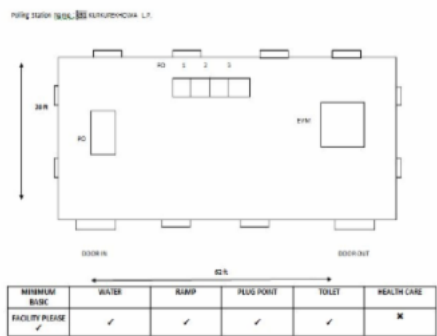

নিৰ্বাচক পঞ্জীয়ন বিষয়াৰ স্বাক্ষৰ

Nazri Naksha

Google Map View

Polling Station Building Front View

ভোটগ্ৰহন কেন্দ্ৰৰ সন্মুখৰ দৃশ্য

Cad View

Key MAP View

1 নাম : বিজয়া কুম্মী স্বামীৰ নাম: চৰ্মন কুম্মী ঘৰ নং : ১ বয়স : 65 লিঙ্গ : মহিলা	JXP1284588 ফটো উপলব্ধ	2 নাম : ববীন কুম্মী পিতাৰ নাম: চৰ্মন কুম্মী ঘৰ নং : ১ বয়স : 38 লিঙ্গ : পুৰুষ	JXP1284577 ফটো উপলব্ধ	3 নাম : সিবানী কুম্মী স্বামীৰ নাম: ববীন কুম্মী ঘৰ নং : ১ বয়স : 30 লিঙ্গ : মহিলা	JXP0530816 ফটো উপলব্ধ
4 নাম : তিলেশ্বৰী কুম্মী স্বামীৰ নাম: থানুৰাম কুম্মী ঘৰ নং : ২ বয়স : 70 লিঙ্গ : মহিলা	JXP1284635 ফটো উপলব্ধ	# 5 নাম : জগদীশ কুম্মী পিতাৰ নাম: থানুৰাম কুম্মী ঘৰ নং : ২ বয়স : 44 লিঙ্গ : পুৰুষ	JXP1284602 ফটো উপলব্ধ	6 নাম : জয়মতী কুম্মী স্বামীৰ নাম: জগদীশ কুম্মী ঘৰ নং : ২ বয়স : 40 লিঙ্গ : মহিলা	JXP1284624 ফটো উপলব্ধ
7 নাম : লোহিত কুম্মী পিতাৰ নাম: থানুৰাম কুম্মী ঘৰ নং : ২ বয়স : 36 লিঙ্গ : পুৰুষ	JXP1284613 ফটো উপলব্ধ	8 নাম : বনিতা কুম্মী স্বামীৰ নাম: লোহিত কুম্মী ঘৰ নং : ০২ বয়স : 31 লিঙ্গ : মহিলা	JXP0167775 ফটো উপলব্ধ	9 নাম : ললিত কুম্মী পিতাৰ নাম: জগদীশ ঘৰ নং : ২ বয়স : 22 লিঙ্গ : পুৰুষ	JXP1220128 ফটো উপলব্ধ
10 নাম : কৰিনা কুম্মী স্বামীৰ নাম: ললিত কুম্মী ঘৰ নং : ২ বয়স : 21 লিঙ্গ : মহিলা	IHS0066928 ফটো উপলব্ধ	11 নাম : দেবজিৎ কুম্মী পিতাৰ নাম: প্ৰেমেশ্বৰ কুম্মী ঘৰ নং : ২ক বয়স : 28 লিঙ্গ : পুৰুষ	JXP0156356 ফটো উপলব্ধ	E 12 নাম : প্ৰেমেশ্বৰ কুম্মী পিতাৰ নাম: য়ে কুম্মী ঘৰ নং : ২ক বয়স : 55 লিঙ্গ : পুৰুষ	JXP1284646 ফটো উপলব্ধ
13 নাম : সৰস্বতী কুম্মী স্বামীৰ নাম: প্ৰেমেশ্বৰ কুম্মী ঘৰ নং : ২ক বয়স : 52 লিঙ্গ : মহিলা	JXP1284657 ফটো উপলব্ধ	14 নাম : নিবারণ কুম্মী পিতাৰ নাম: বিশ্বনাথ কুম্মী ঘৰ নং : ৩ বয়স : 45 লিঙ্গ : পুৰুষ	JXP1284668 ফটো উপলব্ধ	15 নাম : মামণী কুম্মী স্বামীৰ নাম: নিবারণ কুম্মী ঘৰ নং : ৩ বয়স : 38 লিঙ্গ : মহিলা	JXP0160127 ফটো উপলব্ধ
16 নাম : কাশিনাথ কুম্মী পিতাৰ নাম: চহৰীই কুম্মী ঘৰ নং : ৪ বয়স : 50 লিঙ্গ : পুৰুষ	JXP1284679 ফটো উপলব্ধ	17 নাম : ক্ষীৰদা কুম্মী স্বামীৰ নাম: কাশিনাথ কুম্মী ঘৰ নং : ৪ বয়স : 45 লিঙ্গ : মহিলা	JXP1284680 ফটো উপলব্ধ	18 নাম : সুভলতা কুম্মী পিতাৰ নাম: লক্ষীৰাম কুম্মী ঘৰ নং : ৪ বয়স : 38 লিঙ্গ : মহিলা	JXP1284691 ফটো উপলব্ধ
19 নাম : তৃষ্ণা কুম্মী পিতাৰ নাম: কাশীনাথ কুম্মী ঘৰ নং : 4 বয়স : 21 লিঙ্গ : মহিলা	IHS0068544 ফটো উপলব্ধ	E 20 নাম : ছনছৰী কুম্মী স্বামীৰ নাম: যাদু কুম্মী ঘৰ নং : ৫ বয়স : 80 লিঙ্গ : মহিলা	JXP1284715 ফটো উপলব্ধ	21 নাম : দুলােশ্বৰ কুম্মী পিতাৰ নাম: যাদু কুম্মী ঘৰ নং : ৫ বয়স : 65 লিঙ্গ : পুৰুষ	JXP1284726 ফটো উপলব্ধ
22 নাম : প্ৰমিলা কুম্মী স্বামীৰ নাম: দুলােশ্বৰ কুম্মী ঘৰ নং : ৫ বয়স : 50 লিঙ্গ : মহিলা	JXP1284737 ফটো উপলব্ধ	23 নাম : শিৱ প্ৰসাদ কুম্মী পিতাৰ নাম: দুলােশ্বৰ কুম্মী ঘৰ নং : ৫ বয়স : 34 লিঙ্গ : পুৰুষ	JXP0163618 ফটো উপলব্ধ	24 নাম : চিনো কুম্মী স্বামীৰ নাম: শিৱ কুম্মী ঘৰ নং : ৫ বয়স : 31 লিঙ্গ : মহিলা	JXP0163659 ফটো উপলব্ধ
25 নাম : বিনোদ কুম্মী পিতাৰ নাম: দুলােশ্বৰ কুম্মী ঘৰ নং : ৫ বয়স : 28 লিঙ্গ : পুৰুষ	JXP0526533 ফটো উপলব্ধ	26 নাম : উমাকান্ত কুম্মী পিতাৰ নাম: চিচতীয়া কুম্মী ঘৰ নং : ৭ বয়স : 65 লিঙ্গ : পুৰুষ	JXP1284748 ফটো উপলব্ধ	27 নাম : গোলাপী কুম্মী স্বামীৰ নাম: উমাকান্ত কুম্মী ঘৰ নং : ৭ বয়স : 60 লিঙ্গ : মহিলা	JXP1284759 ফটো উপলব্ধ
28 নাম : তিলেশ্বৰ কুম্মী পিতাৰ নাম: চিচতীয়া কুম্মী ঘৰ নং : ৭ বয়স : 60 লিঙ্গ : পুৰুষ	JXP1284806 ফটো উপলব্ধ	29 নাম : ইন্দিৰা কুম্মী পিতাৰ নাম: উমাকান্ত কুম্মী ঘৰ নং : ৭ বয়স : 44 লিঙ্গ : মহিলা	JXP1284760 ফটো উপলব্ধ	# 30 নাম : অৰুনা কুম্মী স্বামীৰ নাম: ৰীতুল কুম্মী ঘৰ নং : ৭ বয়স : 43 লিঙ্গ : মহিলা	JXP1289083 ফটো উপলব্ধ