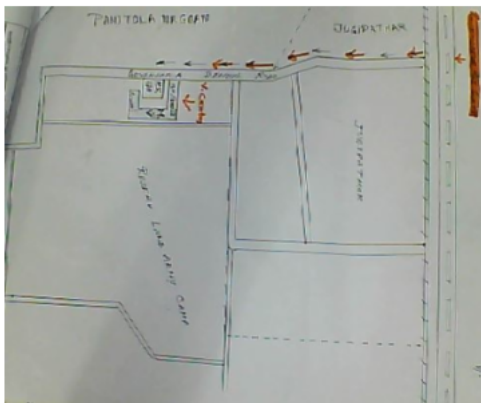

Nazri Naksha