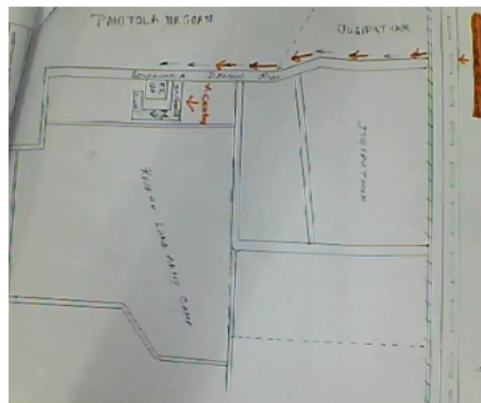

নিৰ্বাচক পঞ্জীয়ন বিষয়াৰ স্বাক্ষৰ

Nazri Naksha

Google Map View

Polling Station Building Front View

ভোটগ্ৰহন কেন্দ্ৰৰ সন্মুখৰ দৃশ্য

Cad View

Key MAP View

1 নাম : লক্ষেশ্বৰ নায়ক পিতাৰ নাম: বুধুৰাম নায়ক ঘৰ নং : ১ বয়স : 45 লিঙ্গ : পুৰুষ	JXP1274584 ফটো উপলব্ধ	2 নাম : হেমা নায়ক স্বামীৰ নাম: টংকেশ্বৰ নায়ক ঘৰ নং : ১ বয়স : 43 লিঙ্গ : মহিলা	JXP1283767 ফটো উপলব্ধ	3 নাম : ক্ষীৰদা নায়ক স্বামীৰ নাম: লক্ষেশ্বৰ নায়ক ঘৰ নং : ১ বয়স : 40 লিঙ্গ : মহিলা	JXP1274595 ফটো উপলব্ধ
4 নাম : টংকেশ্বৰ নায়ক পিতাৰ নাম: বুধুৰাম নায়ক ঘৰ নং : ১ বয়স : 40 লিঙ্গ : পুৰুষ	JXP1274608 ফটো উপলব্ধ	5 নাম : চন্দন নায়ক পিতাৰ নাম: লক্ষেশ্বৰ নায়ক ঘৰ নং : ১ বয়স : 24 লিঙ্গ : পুৰুষ	JXP1173541 ফটো উপলব্ধ	6 নাম : কবিৰ নায়ক পিতাৰ নাম: লক্ষেশ্বৰ নায়ক ঘৰ নং : 001 বয়স : 21 লিঙ্গ : পুৰুষ	IHS0030593 ফটো উপলব্ধ
7 নাম : মিনাকী কুৰ্মী দত্ত স্বামীৰ নাম: বিষ্ণু দত্ত ঘৰ নং : ১ বয়স : 27 লিঙ্গ : মহিলা	JXP0093880 ফটো উপলব্ধ	8 নাম : ববী সোনোৱাল স্বামীৰ নাম: পংকজ চেতিয়া ঘৰ নং : ১ বয়স : 45 লিঙ্গ : মহিলা	JXP0093484 ফটো উপলব্ধ	9 নাম : কবিতা চেতিয়া পিতাৰ নাম: দিপক চেতিয়া ঘৰ নং : ১ বয়স : 34 লিঙ্গ : মহিলা	JXP0093781 ফটো উপলব্ধ
10 নাম : সৰ্বাজিত চেতিয়া পিতাৰ নাম: জোনাল চেতিয়া ঘৰ নং : 1খ বয়স : 20 লিঙ্গ : পুৰুষ	IHS0095000 ফটো উপলব্ধ	11 নাম : দিপক চেতিয়া পিতাৰ নাম: মনোৰাম চেতিয়া ঘৰ নং : ১খ বয়স : 80 লিঙ্গ : পুৰুষ	JXP1274664 ফটো উপলব্ধ	12 নাম : প্ৰবন চেতিয়া পিতাৰ নাম: দিপক চেতিয়া ঘৰ নং : ১খ বয়স : 49 লিঙ্গ : পুৰুষ	JXP1274686 ফটো উপলব্ধ
13 নাম : জোনাল চেতিয়া পিতাৰ নাম: দিপক চেতিয়া ঘৰ নং : ১খ বয়স : 42 লিঙ্গ : পুৰুষ	JXP1274700 ফটো উপলব্ধ	S 14 নাম : হন্যা চেতিয়া পিতাৰ নাম: দিপক চেতিয়া ঘৰ নং : ১খ বয়স : 40 লিঙ্গ : মহিলা	JXP1274711 ফটো উপলব্ধ	15 নাম : পংকজ চেতিয়া পিতাৰ নাম: দিপক চেতিয়া ঘৰ নং : ১খ বয়স : 38 লিঙ্গ : পুৰুষ	JXP1274722 ফটো উপলব্ধ
16 নাম : মনিকা দত্ত স্বামীৰ নাম: গণেশ দত্ত ঘৰ নং : ১ক বয়স : 37 লিঙ্গ : মহিলা	JXP1274653 ফটো উপলব্ধ	17 নাম : কাৰ্তিক দত্ত পিতাৰ নাম: বাধালক্ষী দত্ত ঘৰ নং : ১ক বয়স : 37 লিঙ্গ : পুৰুষ	JXP1283778 ফটো উপলব্ধ	18 নাম : লক্ষেশ্বৰ নায়ক পিতাৰ নাম: এতুৱা নায়ক ঘৰ নং : ০২ বয়স : 62 লিঙ্গ : পুৰুষ	JXP0563791 ফটো উপলব্ধ
19 নাম : তৰন নায়ক পিতাৰ নাম: লক্ষেশ্বৰ নায়ক ঘৰ নং : ২ বয়স : 42 লিঙ্গ : পুৰুষ	JXP1274777 ফটো উপলব্ধ	20 নাম : নিৰ্মলী নায়ক স্বামীৰ নাম: অমৃত নায়ক ঘৰ নং : ২ বয়স : 38 লিঙ্গ : মহিলা	JXP1274788 ফটো উপলব্ধ	21 নাম : মীনা কুৰ্মী স্বামীৰ নাম: গণেশ কুৰ্মী ঘৰ নং : ৩ বয়স : 65 লিঙ্গ : মহিলা	JXP1274813 ফটো উপলব্ধ
22 নাম : অঞ্জনা কুৰ্মী স্বামীৰ নাম: সুমেশ্বৰ কুৰ্মী ঘৰ নং : ৫ বয়স : 60 লিঙ্গ : মহিলা	JXP1274880 ফটো উপলব্ধ	23 নাম : লক্ষীমনি কুৰ্মী স্বামীৰ নাম: মূলেন কুৰ্মী ঘৰ নং : ৫ বয়স : 45 লিঙ্গ : মহিলা	JXP1173434 ফটো উপলব্ধ	24 নাম : দীপক কুৰ্মী পিতাৰ নাম: সোমেশ্বৰ কুৰ্মী ঘৰ নং : ৫ বয়স : 44 লিঙ্গ : পুৰুষ	JXP1274868 ফটো উপলব্ধ
25 নাম : পদ্মা কুৰ্মী পিতাৰ নাম: জগন্নাথ কুৰ্মী ঘৰ নং : ৫ বয়স : 41 লিঙ্গ : মহিলা	JXP1274857 ফটো উপলব্ধ	26 নাম : দুলেন কুৰ্মী পিতাৰ নাম: ভীৰত কুৰ্মী ঘৰ নং : ৫ বয়স : 36 লিঙ্গ : পুৰুষ	JXP1274846 ফটো উপলব্ধ	27 নাম : লক্ষী কুৰ্মী স্বামীৰ নাম: দুলেন কুৰ্মী ঘৰ নং : ৫ বয়স : 33 লিঙ্গ : মহিলা	JXP1274835 ফটো উপলব্ধ
28 নাম : ফুলেশ্বৰী কুৰ্মী স্বামীৰ নাম: দীপক কুৰ্মী ঘৰ নং : ৫ বয়স : 31 লিঙ্গ : মহিলা	JXP0108852 ফটো উপলব্ধ	29 নাম : জুলেন কুৰ্মী পিতাৰ নাম: ভীৰত কুৰ্মী ঘৰ নং : 005 বয়স : 31 লিঙ্গ : পুৰুষ	IHS0032375 ফটো উপলব্ধ	30 নাম : মূলেন কুৰ্মী পিতাৰ নাম: ভীৰত কুৰ্মী ঘৰ নং : ৫ বয়স : 29 লিঙ্গ : পুৰুষ	JXP1173426 ফটো উপলব্ধ