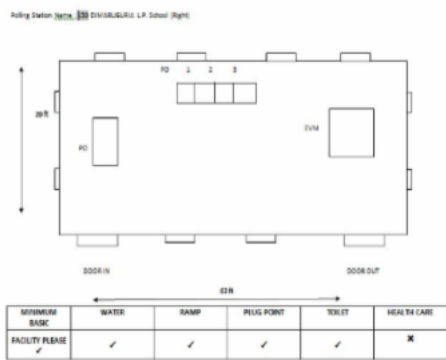

নিৰ্বাচক পঞ্জীয়ন বিষয়াৰ স্বাক্ষৰ

Nazri Naksha

Google Map View

Polling Station Building Front View

ভোটগ্ৰহন কেন্দ্ৰৰ সন্মুখৰ দৃশ্য

Cad View

Key MAP View

1 নাম : লক্ষেশ্বৰ নায়ক পিতাৰ নাম: বুধুৰাম নায়ক ঘৰ নং : ১ বয়স : 45 লিঙ্গ : পুৰুষ	JXP1274584 ফটো উপলব্ধ	2 নাম : হেমা নায়ক স্বামীৰ নাম: টংকেশ্বৰ নায়ক ঘৰ নং : ১ বয়স : 43 লিঙ্গ : মহিলা	JXP1283767 ফটো উপলব্ধ	3 নাম : ক্ষীৰদা নায়ক স্বামীৰ নাম: লক্ষেশ্বৰ নায়ক ঘৰ নং : ১ বয়স : 40 লিঙ্গ : মহিলা	JXP1274595 ফটো উপলব্ধ
4 নাম : টংকেশ্বৰ নায়ক পিতাৰ নাম: বুধুৰাম নায়ক ঘৰ নং : ১ বয়স : 40 লিঙ্গ : পুৰুষ	JXP1274608 ফটো উপলব্ধ	5 নাম : চন্দন নায়ক পিতাৰ নাম: লক্ষেশ্বৰ নায়ক ঘৰ নং : ১ বয়স : 24 লিঙ্গ : পুৰুষ	JXP1173541 ফটো উপলব্ধ	6 নাম : কবিৰ নায়ক পিতাৰ নাম: লক্ষেশ্বৰ নায়ক ঘৰ নং : 001 বয়স : 21 লিঙ্গ : পুৰুষ	IHS0030593 ফটো উপলব্ধ
7 নাম : মিনাকী কুৰ্মী দত্ত স্বামীৰ নাম: বিষ্ণু দত্ত ঘৰ নং : ১ বয়স : 27 লিঙ্গ : মহিলা	JXP0093880 ফটো উপলব্ধ	8 নাম : ববী সোনোৱাল স্বামীৰ নাম: পংকজ চেতিয়া ঘৰ নং : ১ বয়স : 45 লিঙ্গ : মহিলা	JXP0093484 ফটো উপলব্ধ	9 নাম : কবিতা চেতিয়া পিতাৰ নাম: দিপক চেতিয়া ঘৰ নং : ১ বয়স : 34 লিঙ্গ : মহিলা	JXP0093781 ফটো উপলব্ধ
10 নাম : সৰ্বাজিত চেতিয়া পিতাৰ নাম: জোনাল চেতিয়া ঘৰ নং : 1খ বয়স : 20 লিঙ্গ : পুৰুষ	IHS0095000 ফটো উপলব্ধ	11 নাম : দিপক চেতিয়া পিতাৰ নাম: মনোৰাম চেতিয়া ঘৰ নং : ১খ বয়স : 80 লিঙ্গ : পুৰুষ	JXP1274664 ফটো উপলব্ধ	12 নাম : প্ৰবন চেতিয়া পিতাৰ নাম: দিপক চেতিয়া ঘৰ নং : ১খ বয়স : 49 লিঙ্গ : পুৰুষ	JXP1274686 ফটো উপলব্ধ
13 নাম : জোনাল চেতিয়া পিতাৰ নাম: দিপক চেতিয়া ঘৰ নং : ১খ বয়স : 42 লিঙ্গ : পুৰুষ	JXP1274700 ফটো উপলব্ধ	S 14 নাম : হন্যা চেতিয়া পিতাৰ নাম: দিপক চেতিয়া ঘৰ নং : ১খ বয়স : 40 লিঙ্গ : মহিলা	JXP1274711 ফটো উপলব্ধ	15 নাম : পংকজ চেতিয়া পিতাৰ নাম: দিপক চেতিয়া ঘৰ নং : ১খ বয়স : 38 লিঙ্গ : পুৰুষ	JXP1274722 ফটো উপলব্ধ
16 নাম : মনিকা দত্ত স্বামীৰ নাম: গণেশ দত্ত ঘৰ নং : ১ক বয়স : 37 লিঙ্গ : মহিলা	JXP1274653 ফটো উপলব্ধ	17 নাম : কাৰ্তিক দত্ত পিতাৰ নাম: বাধালক্ষী দত্ত ঘৰ নং : ১ক বয়স : 37 লিঙ্গ : পুৰুষ	JXP1283778 ফটো উপলব্ধ	18 নাম : লক্ষেশ্বৰ নায়ক পিতাৰ নাম: এতুৱা নায়ক ঘৰ নং : ০২ বয়স : 62 লিঙ্গ : পুৰুষ	JXP0563791 ফটো উপলব্ধ
19 নাম : তৰন নায়ক পিতাৰ নাম: লক্ষেশ্বৰ নায়ক ঘৰ নং : ২ বয়স : 42 লিঙ্গ : পুৰুষ	JXP1274777 ফটো উপলব্ধ	20 নাম : নিৰ্মলী নায়ক স্বামীৰ নাম: অমৃত নায়ক ঘৰ নং : ২ বয়স : 38 লিঙ্গ : মহিলা	JXP1274788 ফটো উপলব্ধ	21 নাম : মীনা কুৰ্মী স্বামীৰ নাম: গণেশ কুৰ্মী ঘৰ নং : ৩ বয়স : 65 লিঙ্গ : মহিলা	JXP1274813 ফটো উপলব্ধ
22 নাম : অঞ্জনা কুৰ্মী স্বামীৰ নাম: সুমেশ্বৰ কুৰ্মী ঘৰ নং : ৫ বয়স : 60 লিঙ্গ : মহিলা	JXP1274880 ফটো উপলব্ধ	23 নাম : লক্ষীমনি কুৰ্মী স্বামীৰ নাম: মূলেন কুৰ্মী ঘৰ নং : ৫ বয়স : 45 লিঙ্গ : মহিলা	JXP1173434 ফটো উপলব্ধ	24 নাম : দীপক কুৰ্মী পিতাৰ নাম: সোমেশ্বৰ কুৰ্মী ঘৰ নং : ৫ বয়স : 44 লিঙ্গ : পুৰুষ	JXP1274868 ফটো উপলব্ধ
25 নাম : পদ্মা কুৰ্মী পিতাৰ নাম: জগন্নাথ কুৰ্মী ঘৰ নং : ৫ বয়স : 41 লিঙ্গ : মহিলা	JXP1274857 ফটো উপলব্ধ	26 নাম : দুলেন কুৰ্মী পিতাৰ নাম: ভীৰত কুৰ্মী ঘৰ নং : ৫ বয়স : 36 লিঙ্গ : পুৰুষ	JXP1274846 ফটো উপলব্ধ	27 নাম : লক্ষী কুৰ্মী স্বামীৰ নাম: দুলেন কুৰ্মী ঘৰ নং : ৫ বয়স : 33 লিঙ্গ : মহিলা	JXP1274835 ফটো উপলব্ধ
28 নাম : ফুলেশ্বৰী কুৰ্মী স্বামীৰ নাম: দীপক কুৰ্মী ঘৰ নং : ৫ বয়স : 31 লিঙ্গ : মহিলা	JXP0108852 ফটো উপলব্ধ	29 নাম : জুলেন কুৰ্মী পিতাৰ নাম: ভীৰত কুৰ্মী ঘৰ নং : 005 বয়স : 31 লিঙ্গ : পুৰুষ	IHS0032375 ফটো উপলব্ধ	30 নাম : মূলেন কুৰ্মী পিতাৰ নাম: ভীৰত কুৰ্মী ঘৰ নং : ৫ বয়স : 29 লিঙ্গ : পুৰুষ	JXP1173426 ফটো উপলব্ধ