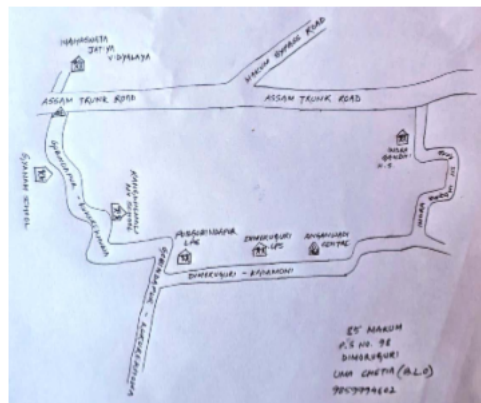

নিৰ্বাচক পঞ্জীয়ন বিষয়াৰ স্বাক্ষৰ

Nazri Naksha

Google Map View

Polling Station Building Front View

ভোটগ্ৰহন কেন্দ্ৰৰ সন্মুখৰ দৃশ্য

Cad View

Key MAP View

PS No.- 98N1 - Indira Gandhi High School