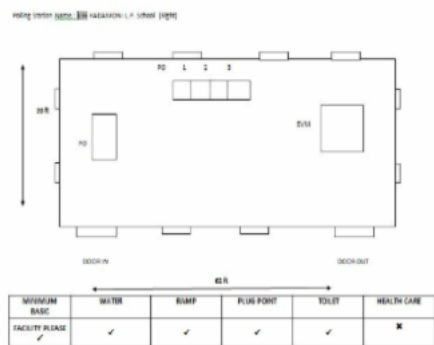

নিৰ্বাচক পঞ্জীয়ন বিষয়াৰ স্বাক্ষৰ

Nazri Naksha

Google Map View

Polling Station Building Front View

ভোটগ্ৰহন কেন্দ্ৰৰ সন্মুখৰ দৃশ্য

Cad View

Key MAP View

1 নাম : চন্দন তাঁতী পিতাৰ নাম: ফণী তাঁতী ঘৰ নং : 1 বয়স : 53 লিঙ্গ : পুৰুষ	JXP1334618 ফটো উপলব্ধ	2 নাম : দৈবকী তাঁতী স্বামীৰ নাম: দিনেশ তাঁতী ঘৰ নং : 1 বয়স : 48 লিঙ্গ : মহিলা	JXP1334607 ফটো উপলব্ধ	3 নাম : ইন্দ্ৰা তাঁতী স্বামীৰ নাম: জগনু তাঁতী ঘৰ নং : 1 বয়স : 46 লিঙ্গ : মহিলা	JXP1334630 ফটো উপলব্ধ
4 নাম : বিচু তাঁতী পিতাৰ নাম: কামেশ্বৰ তাঁতী ঘৰ নং : 1 বয়স : 45 লিঙ্গ : পুৰুষ	JXP1334663 ফটো উপলব্ধ	5 নাম : গৌতম তাঁতী পিতাৰ নাম: কামেশ্বৰ তাঁতী ঘৰ নং : 1 বয়স : 43 লিঙ্গ : পুৰুষ	JXP1334641 ফটো উপলব্ধ	6 নাম : উত্তম তাঁতী পিতাৰ নাম: কামেশ্বৰ তাঁতী ঘৰ নং : 1 বয়স : 41 লিঙ্গ : পুৰুষ	JXP1334652 ফটো উপলব্ধ
7 নাম : কুঞ্জ তাঁতী স্বামীৰ নাম: বিচু তাঁতী ঘৰ নং : 1 বয়স : 40 লিঙ্গ : মহিলা	JXP1334674 ফটো উপলব্ধ	8 নাম : বৃন্দা তন্তুৰায় পিতাৰ নাম: সঞ্জয় তন্তুৰায় ঘৰ নং : 1 বয়স : 26 লিঙ্গ : মহিলা	JXP0253203 ফটো উপলব্ধ	9 নাম : মধুস্মিতা তাঁতী স্বামীৰ নাম: নিজেন তাঁতী ঘৰ নং : 01 বয়স : 21 লিঙ্গ : মহিলা	IHS0045427 ফটো উপলব্ধ
10 নাম : স্বৰ্ণলতা গগৈ স্বামীৰ নাম: শৰত গগৈ ঘৰ নং : 2 বয়স : 85 লিঙ্গ : মহিলা	JXP1334685 ফটো উপলব্ধ	11 নাম : নবীন তাঁতী পিতাৰ নাম: মোহন তাঁতী ঘৰ নং : 2 বয়স : 71 লিঙ্গ : পুৰুষ	JXP0212837 ফটো উপলব্ধ	12 নাম : পবন কুমাৰ গগৈ পিতাৰ নাম: শৰত গগৈ ঘৰ নং : 2 বয়স : 67 লিঙ্গ : পুৰুষ	JXP1334696 ফটো উপলব্ধ
13 নাম : লক্ষ্মিমাণী ঘাটৱাৰ পিতাৰ নাম: নিৰাৰন ঘাটৱাৰ ঘৰ নং : 2 বয়স : 64 লিঙ্গ : মহিলা	JXP0212845 ফটো উপলব্ধ	14 নাম : বিপ্লব গগৈ পিতাৰ নাম: শৰত চন্দ্ৰ গগৈ ঘৰ নং : 2 বয়স : 57 লিঙ্গ : পুৰুষ	JXP1334710 ফটো উপলব্ধ	15 নাম : ৰূপা গগৈ স্বামীৰ নাম: পুতুল গগৈ ঘৰ নং : 2 বয়স : 53 লিঙ্গ : মহিলা	JXP1334709 ফটো উপলব্ধ
16 নাম : ভান গগৈ স্বামীৰ নাম: বিপ্লব গগৈ ঘৰ নং : 2 বয়স : 48 লিঙ্গ : মহিলা	JXP1334721 ফটো উপলব্ধ	17 নাম : ৰক্তিম গগৈ পিতাৰ নাম: পুতুল গগৈ ঘৰ নং : 2 বয়স : 34 লিঙ্গ : পুৰুষ	JXP1334732 ফটো উপলব্ধ	18 নাম : ৰুদ্ৰ সিং গগৈ পিতাৰ নাম: পুতুল গগৈ ঘৰ নং : 2 বয়স : 31 লিঙ্গ : পুৰুষ	JXP1341099 ফটো উপলব্ধ
19 নাম : দীপক দাস পিতাৰ নাম: চন্ডিচৰণ দাস ঘৰ নং : 3 বয়স : 65 লিঙ্গ : পুৰুষ	JXP1334743 ফটো উপলব্ধ	20 নাম : কৰবী দাস স্বামীৰ নাম: পুতুল দাস ঘৰ নং : 3 বয়স : 54 লিঙ্গ : মহিলা	JXP1334754 ফটো উপলব্ধ	21 নাম : দেবজিত দাস পিতাৰ নাম: চন্ডিচৰণ দাস ঘৰ নং : 3 বয়স : 50 লিঙ্গ : পুৰুষ	JXP1334765 ফটো উপলব্ধ
22 নাম : ঈস্বীতা দাস মাতৃৰ নাম: কৰবী দাস ঘৰ নং : 3 বয়স : 28 লিঙ্গ : মহিলা	JXP0095463 ফটো উপলব্ধ	23 নাম : আৰতি গগৈ স্বামীৰ নাম: শংকৰ গগৈ ঘৰ নং : 8 বয়স : 67 লিঙ্গ : মহিলা	JXP1334787 ফটো উপলব্ধ	24 নাম : পিথকি মহান্ত স্বামীৰ নাম: বিমান মহান্ত ঘৰ নং : 8 বয়স : 44 লিঙ্গ : মহিলা	JXP1334798 ফটো উপলব্ধ
25 নাম : বিপ্লব গগৈ পিতাৰ নাম: শংকৰ গগৈ ঘৰ নং : 8 বয়স : 43 লিঙ্গ : পুৰুষ	JXP1334801 ফটো উপলব্ধ	26 নাম : ৰিংকী গগৈ পিতাৰ নাম: শংকৰ গগৈ ঘৰ নং : 8 বয়স : 38 লিঙ্গ : মহিলা	JXP1334812 ফটো উপলব্ধ	27 নাম : ৰাহুল মজুমদাৰ পিতাৰ নাম: কাজিল মজুমদাৰ ঘৰ নং : 8 বয়স : 32 লিঙ্গ : পুৰুষ	JXP1341168 ফটো উপলব্ধ
28 নাম : সৌৰভ মজুমদাৰ পিতাৰ নাম: স্বৰ্গীয় সজল মজুমদাৰ ঘৰ নং : 04 বয়স : 22 লিঙ্গ : পুৰুষ	IHS0027128 ফটো উপলব্ধ	29 নাম : অভিজিত গগৈ পিতাৰ নাম: বিপ্লব গগৈ ঘৰ নং : 8 বয়স : 19 লিঙ্গ : পুৰুষ	IHS0109371 ফটো উপলব্ধ	30 নাম : সুভম মজুমদাৰ মাতৃৰ নাম: সুনিতা মজুমদাৰ ঘৰ নং : 8 বয়স : 23 লিঙ্গ : পুৰুষ	JXP0472480 ফটো উপলব্ধ