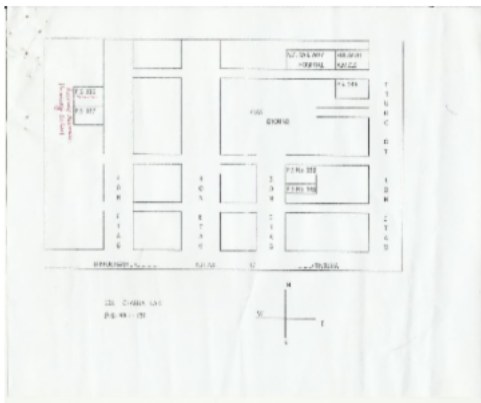

Nazri Naksha