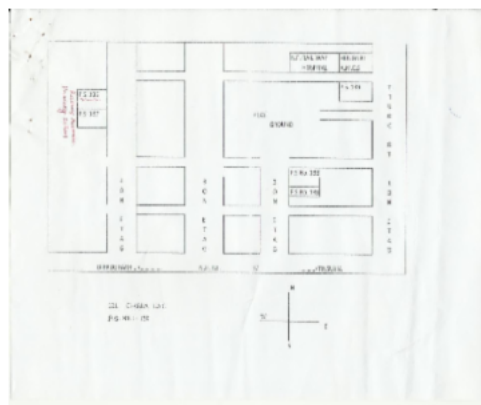

নিৰ্বাচক পঞ্জীয়ন বিষয়াৰ স্বাক্ষৰ

Nazri Naksha

Google Map View

Polling Station Building Front View

ভোটগ্ৰহন কেন্দ্ৰৰ সন্মুখৰ দৃশ্য

Cad View

Key MAP View

1 নাম : চন্দন তাঁতী পিতাৰ নাম: ফণী তাঁতী ঘৰ নং : 1 বয়স : 53 লিঙ্গ : পুৰুষ	JXP1334618 ফটো উপলব্ধ	2 নাম : দৈবকী তাঁতী স্বামীৰ নাম: দিনেশ তাঁতী ঘৰ নং : 1 বয়স : 48 লিঙ্গ : মহিলা	JXP1334607 ফটো উপলব্ধ	3 নাম : ইন্দ্ৰা তাঁতী স্বামীৰ নাম: জগনু তাঁতী ঘৰ নং : 1 বয়স : 46 লিঙ্গ : মহিলা	JXP1334630 ফটো উপলব্ধ
4 নাম : বিচু তাঁতী পিতাৰ নাম: কামেশ্বৰ তাঁতী ঘৰ নং : 1 বয়স : 45 লিঙ্গ : পুৰুষ	JXP1334663 ফটো উপলব্ধ	5 নাম : গৌতম তাঁতী পিতাৰ নাম: কামেশ্বৰ তাঁতী ঘৰ নং : 1 বয়স : 43 লিঙ্গ : পুৰুষ	JXP1334641 ফটো উপলব্ধ	6 নাম : উত্তম তাঁতী পিতাৰ নাম: কামেশ্বৰ তাঁতী ঘৰ নং : 1 বয়স : 41 লিঙ্গ : পুৰুষ	JXP1334652 ফটো উপলব্ধ
7 নাম : কুঞ্জ তাঁতী স্বামীৰ নাম: বিচু তাঁতী ঘৰ নং : 1 বয়স : 40 লিঙ্গ : মহিলা	JXP1334674 ফটো উপলব্ধ	8 নাম : বৃন্দা তন্তুৰায় পিতাৰ নাম: সঞ্জয় তন্তুৰায় ঘৰ নং : 1 বয়স : 26 লিঙ্গ : মহিলা	JXP0253203 ফটো উপলব্ধ	9 নাম : মধুস্মিতা তাঁতী স্বামীৰ নাম: নিজেন তাঁতী ঘৰ নং : 01 বয়স : 21 লিঙ্গ : মহিলা	IHS0045427 ফটো উপলব্ধ
10 নাম : স্বৰ্ণলতা গগৈ স্বামীৰ নাম: শৰত গগৈ ঘৰ নং : 2 বয়স : 85 লিঙ্গ : মহিলা	JXP1334685 ফটো উপলব্ধ	11 নাম : নবীন তাঁতী পিতাৰ নাম: মোহন তাঁতী ঘৰ নং : 2 বয়স : 71 লিঙ্গ : পুৰুষ	JXP0212837 ফটো উপলব্ধ	12 নাম : পবন কুমাৰ গগৈ পিতাৰ নাম: শৰত গগৈ ঘৰ নং : 2 বয়স : 67 লিঙ্গ : পুৰুষ	JXP1334696 ফটো উপলব্ধ
13 নাম : লক্ষ্মিমাণী ঘাটৱাৰ পিতাৰ নাম: নিৰাৰন ঘাটৱাৰ ঘৰ নং : 2 বয়স : 64 লিঙ্গ : মহিলা	JXP0212845 ফটো উপলব্ধ	14 নাম : বিপ্লব গগৈ পিতাৰ নাম: শৰত চন্দ্ৰ গগৈ ঘৰ নং : 2 বয়স : 57 লিঙ্গ : পুৰুষ	JXP1334710 ফটো উপলব্ধ	15 নাম : ৰূপা গগৈ স্বামীৰ নাম: পুতুল গগৈ ঘৰ নং : 2 বয়স : 53 লিঙ্গ : মহিলা	JXP1334709 ফটো উপলব্ধ
16 নাম : ভান গগৈ স্বামীৰ নাম: বিপ্লব গগৈ ঘৰ নং : 2 বয়স : 48 লিঙ্গ : মহিলা	JXP1334721 ফটো উপলব্ধ	17 নাম : ৰক্তিম গগৈ পিতাৰ নাম: পুতুল গগৈ ঘৰ নং : 2 বয়স : 34 লিঙ্গ : পুৰুষ	JXP1334732 ফটো উপলব্ধ	18 নাম : ৰুদ্ৰ সিং গগৈ পিতাৰ নাম: পুতুল গগৈ ঘৰ নং : 2 বয়স : 31 লিঙ্গ : পুৰুষ	JXP1341099 ফটো উপলব্ধ
19 নাম : দীপক দাস পিতাৰ নাম: চন্ডিচৰণ দাস ঘৰ নং : 3 বয়স : 65 লিঙ্গ : পুৰুষ	JXP1334743 ফটো উপলব্ধ	20 নাম : কৰবী দাস স্বামীৰ নাম: পুতুল দাস ঘৰ নং : 3 বয়স : 54 লিঙ্গ : মহিলা	JXP1334754 ফটো উপলব্ধ	21 নাম : দেবজিত দাস পিতাৰ নাম: চন্ডিচৰণ দাস ঘৰ নং : 3 বয়স : 50 লিঙ্গ : পুৰুষ	JXP1334765 ফটো উপলব্ধ
22 নাম : ঈস্বীতা দাস মাতৃৰ নাম: কৰবী দাস ঘৰ নং : 3 বয়স : 28 লিঙ্গ : মহিলা	JXP0095463 ফটো উপলব্ধ	23 নাম : আৰতি গগৈ স্বামীৰ নাম: শংকৰ গগৈ ঘৰ নং : 8 বয়স : 67 লিঙ্গ : মহিলা	JXP1334787 ফটো উপলব্ধ	24 নাম : পিথকি মহান্ত স্বামীৰ নাম: বিমান মহান্ত ঘৰ নং : 8 বয়স : 44 লিঙ্গ : মহিলা	JXP1334798 ফটো উপলব্ধ
25 নাম : বিপ্লব গগৈ পিতাৰ নাম: শংকৰ গগৈ ঘৰ নং : 8 বয়স : 43 লিঙ্গ : পুৰুষ	JXP1334801 ফটো উপলব্ধ	26 নাম : ৰিংকী গগৈ পিতাৰ নাম: শংকৰ গগৈ ঘৰ নং : 8 বয়স : 38 লিঙ্গ : মহিলা	JXP1334812 ফটো উপলব্ধ	27 নাম : ৰাহুল মজুমদাৰ পিতাৰ নাম: কাজিল মজুমদাৰ ঘৰ নং : 8 বয়স : 32 লিঙ্গ : পুৰুষ	JXP1341168 ফটো উপলব্ধ
28 নাম : সৌৰভ মজুমদাৰ পিতাৰ নাম: স্বৰ্গীয় সজল মজুমদাৰ ঘৰ নং : 04 বয়স : 22 লিঙ্গ : পুৰুষ	IHS0027128 ফটো উপলব্ধ	29 নাম : অভিজিত গগৈ পিতাৰ নাম: বিপ্লব গগৈ ঘৰ নং : 8 বয়স : 19 লিঙ্গ : পুৰুষ	IHS0109371 ফটো উপলব্ধ	30 নাম : সুভম মজুমদাৰ মাতৃৰ নাম: সুনিতা মজুমদাৰ ঘৰ নং : 8 বয়স : 23 লিঙ্গ : পুৰুষ	JXP0472480 ফটো উপলব্ধ