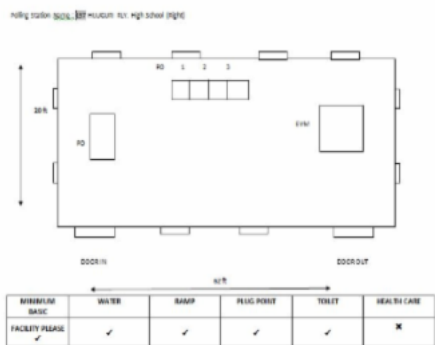

নিৰ্বাচক পঞ্জীয়ন বিষয়াৰ স্বাক্ষৰ

Nazri Naksha

Google Map View

Polling Station Building Front View

ভোটগ্ৰহন কেন্দ্ৰৰ সন্মুখৰ দৃশ্য

Cad View

Key MAP View

1 নাম : সুৰজ দুৱৰা পিতাৰ নাম: ৰঞ্জিত দুৱৰা ঘৰ নং : ৭ বয়স : 22 লিঙ্গ : পুৰুষ	JXP1190875 ফটো উপলব্ধ	2 নাম : গায়ত্ৰী কুৰ্মী পিতাৰ নাম: পদ্মেশ্বৰ কুৰ্মী ঘৰ নং : 9ক বয়স : 20 লিঙ্গ : মহিলা	IHS0081778 ফটো উপলব্ধ	3 নাম : নেহা কুমাৰী যাদৱ মাতৃৰ নাম: মমতা দেৱী যাদৱ ঘৰ নং : ৩১ বয়স : 23 লিঙ্গ : মহিলা	JXP0410969 ফটো উপলব্ধ
4 নাম : কৰন ৰাজপুত পিতাৰ নাম: তৰুন ৰাজপুত ঘৰ নং : 38 বয়স : 29 লিঙ্গ : পুৰুষ	IHS0116772 ফটো উপলব্ধ	5 নাম : ৰহিত মুৰা পিতাৰ নাম: ধনেশ্বৰ মুন্ডা ঘৰ নং : 38 বয়স : 22 লিঙ্গ : পুৰুষ	IHS0066126 ফটো উপলব্ধ	6 নাম : ৰেশোম ৰাজপুত স্বামীৰ নাম: কৰন ৰাজপুত ঘৰ নং : 38 বয়স : 20 লিঙ্গ : মহিলা	IHS0118083 ফটো উপলব্ধ
7 নাম : চাণক্য বুঢ়াগোঁহাই পিতাৰ নাম: ডুল কুমাৰ বুঢ়াগোঁহাই ঘৰ নং : ৫৭ বয়স : 27 লিঙ্গ : পুৰুষ	JXP0400663 ফটো উপলব্ধ	8 নাম : নয়নিকা বুঢ়াগোঁহাই পিতাৰ নাম: ডুল কুমাৰ বুঢ়াগোঁহাই ঘৰ নং : ৫৭ বয়স : 23 লিঙ্গ : মহিলা	JXP0400374 ফটো উপলব্ধ	9 নাম : কৰবী গৌঁহাই পিতাৰ নাম: দধিৰাম গৌঁহাই ঘৰ নং : 62 বয়স : 19 লিঙ্গ : মহিলা	IHS0097741 ফটো উপলব্ধ
10 নাম : জোনাকী দাস মাতৃৰ নাম: বকুল দাস ঘৰ নং : ৬৩ বয়স : 23 লিঙ্গ : মহিলা	JXP0400283 ফটো উপলব্ধ	11 নাম : দিপেন হাজৰীকা পিতাৰ নাম: নবিন হাজৰীকা ঘৰ নং : ৭২ বয়স : 53 লিঙ্গ : পুৰুষ	JXP0450866 ফটো উপলব্ধ	12 নাম : মিলন মুণ্ডা পিতাৰ নাম: মাইকেল মুণ্ডা ঘৰ নং : 78 বয়স : 35 লিঙ্গ : পুৰুষ	JXP0467613 ফটো উপলব্ধ
13 নাম : বীৰ্ণোন কৰ্মকাৰ মাতৃৰ নাম: মহেশ্বৰী কৰ্মকাৰ ঘৰ নং : 81 বয়স : 20 লিঙ্গ : পুৰুষ	IHS0092205 ফটো উপলব্ধ	14 নাম : অনিমা কৰ্মকাৰ স্বামীৰ নাম: মনোহৰ কৰ্মকাৰ ঘৰ নং : ৮৬ বয়স : 22 লিঙ্গ : মহিলা	JXP1226224 ফটো উপলব্ধ	15 নাম : আনন্দ সমাদ পিতাৰ নাম: কল্যান সমাদ ঘৰ নং : 88 বয়স : 21 লিঙ্গ : পুৰুষ	IHS0054304 ফটো উপলব্ধ
16 নাম : অঞ্জনা কুৰ্মী স্বামীৰ নাম: বিকাশ কুৰ্মী ঘৰ নং : 88 গ বয়স : 22 লিঙ্গ : মহিলা	IHS0114801 ফটো উপলব্ধ	17 নাম : অনিমা মুণ্ডা স্বামীৰ নাম: হিলাৰিযস মুণ্ডা ঘৰ নং : 92 বয়স : 27 লিঙ্গ : মহিলা	IHS0110478 ফটো উপলব্ধ	18 নাম : বন্দাবতী প্ৰজা স্বামীৰ নাম: দশৰথ প্ৰজা ঘৰ নং : ৯৩ বয়স : 65 লিঙ্গ : মহিলা	JXP1344587 ফটো উপলব্ধ
19 নাম : অজিত মানকি পিতাৰ নাম: জেৰকা মানকি ঘৰ নং : ৯৩ বয়স : 50 লিঙ্গ : পুৰুষ	JXP1344565 ফটো উপলব্ধ	20 নাম : বিজয়া বুঢ়াগোঁহাই স্বামীৰ নাম: লম্বোদৰ বুঢ়াগোঁহাই ঘৰ নং : ৯৪ বয়স : 60 লিঙ্গ : মহিলা	JXP1344601 ফটো উপলব্ধ	21 নাম : সুৰেশ গোৱালা পিতাৰ নাম: বাওচা গোৱালা ঘৰ নং : ৯৪ বয়স : 55 লিঙ্গ : পুৰুষ	JXP1344634 ফটো উপলব্ধ
22 নাম : ৰৌজি বুঢ়াগোঁহাই পিতাৰ নাম: লম্বোদৰ বুঢ়াগোঁহাই ঘৰ নং : ৯৪ বয়স : 40 লিঙ্গ : মহিলা	JXP1344612 ফটো উপলব্ধ	23 নাম : টিট বুঢ়াগোঁহাই পিতাৰ নাম: লম্বোদৰ বুঢ়াগোঁহাই ঘৰ নং : ৯৪ বয়স : 38 লিঙ্গ : পুৰুষ	JXP1344623 ফটো উপলব্ধ	24 নাম : ডেইজী বুঢ়াগোঁহাই মাতৃৰ নাম: বিজয়া বুঢ়াগোঁহাই ঘৰ নং : ৯৪ বয়স : 37 লিঙ্গ : মহিলা	JXP1351195 ফটো উপলব্ধ
25 নাম : হিৰকজ্যোতি বুঢ়াগোঁহাই মাতৃৰ নাম: বিজয়া বুঢ়াগোঁহাই ঘৰ নং : ৯৪ বয়স : 30 লিঙ্গ : পুৰুষ	JXP1351366 ফটো উপলব্ধ	26 নাম : ৰুবী বুঢ়াগোঁহাই স্বামীৰ নাম: হিৰকজ্যোতি বুঢ়াগোঁহাই ঘৰ নং : ৯৪ বয়স : 30 লিঙ্গ : মহিলা	JXP0564096 ফটো উপলব্ধ	27 নাম : সুবল নায়ক পিতাৰ নাম: ঘন নায়ক ঘৰ নং : ৯৫ বয়স : 48 লিঙ্গ : পুৰুষ	JXP1344667 ফটো উপলব্ধ
28 নাম : মুনী নায়ক স্বামীৰ নাম: সুবল নায়ক ঘৰ নং : ৯৫ বয়স : 44 লিঙ্গ : মহিলা	JXP1344678 ফটো উপলব্ধ	29 নাম : ৰীনা নায়ক পিতাৰ নাম: ঘন নায়ক ঘৰ নং : ৯৫ বয়স : 40 লিঙ্গ : মহিলা	JXP1344689 ফটো উপলব্ধ	30 নাম : শংকৰ নায়ক পিতাৰ নাম: ভৰত নায়ক ঘৰ নং : ৯৫ বয়স : 34 লিঙ্গ : পুৰুষ	JXP0564104 ফটো উপলব্ধ