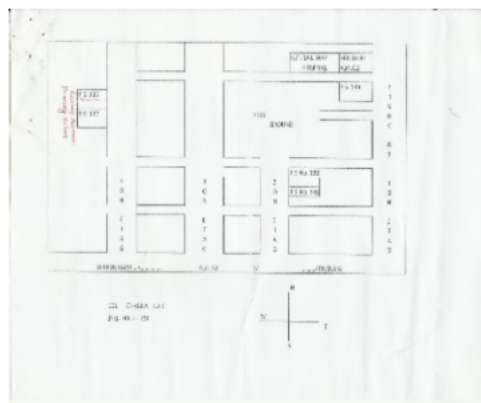

নিৰ্বাচক পঞ্জীয়ন বিষয়াৰ স্বাক্ষৰ

Nazri Naksha

Google Map View

Polling Station Building Front View

ভোটগ্ৰহন কেন্দ্ৰৰ সন্মুখৰ দৃশ্য

Cad View

Key MAP View

1 নাম : সুৰজ দুৱৰা পিতাৰ নাম: ৰঞ্জিত দুৱৰা ঘৰ নং : ৭ বয়স : 22 লিঙ্গ : পুৰুষ	JXP1190875 ফটো উপলব্ধ	2 নাম : গায়ত্ৰী কুৰ্মী পিতাৰ নাম: পদ্মেশ্বৰ কুৰ্মী ঘৰ নং : 9ক বয়স : 20 লিঙ্গ : মহিলা	IHS0081778 ফটো উপলব্ধ	3 নাম : নেহা কুমাৰী যাদৱ মাতৃৰ নাম: মমতা দেৱী যাদৱ ঘৰ নং : ৩১ বয়স : 23 লিঙ্গ : মহিলা	JXP0410969 ফটো উপলব্ধ
4 নাম : কৰন ৰাজপুত পিতাৰ নাম: তৰুন ৰাজপুত ঘৰ নং : 38 বয়স : 29 লিঙ্গ : পুৰুষ	IHS0116772 ফটো উপলব্ধ	5 নাম : ৰহিত মুৰা পিতাৰ নাম: ধনেশ্বৰ মুন্ডা ঘৰ নং : 38 বয়স : 22 লিঙ্গ : পুৰুষ	IHS0066126 ফটো উপলব্ধ	6 নাম : ৰেশোম ৰাজপুত স্বামীৰ নাম: কৰন ৰাজপুত ঘৰ নং : 38 বয়স : 20 লিঙ্গ : মহিলা	IHS0118083 ফটো উপলব্ধ
7 নাম : চাণক্য বুঢ়াগোঁহাই পিতাৰ নাম: ডুল কুমাৰ বুঢ়াগোঁহাই ঘৰ নং : ৫৭ বয়স : 27 লিঙ্গ : পুৰুষ	JXP0400663 ফটো উপলব্ধ	8 নাম : নয়নিকা বুঢ়াগোঁহাই পিতাৰ নাম: ডুল কুমাৰ বুঢ়াগোঁহাই ঘৰ নং : ৫৭ বয়স : 23 লিঙ্গ : মহিলা	JXP0400374 ফটো উপলব্ধ	9 নাম : কৰবী গৌঁহাই পিতাৰ নাম: দধিৰাম গৌঁহাই ঘৰ নং : 62 বয়স : 19 লিঙ্গ : মহিলা	IHS0097741 ফটো উপলব্ধ
10 নাম : জোনাকী দাস মাতৃৰ নাম: বকুল দাস ঘৰ নং : ৬৩ বয়স : 23 লিঙ্গ : মহিলা	JXP0400283 ফটো উপলব্ধ	11 নাম : দিপেন হাজৰীকা পিতাৰ নাম: নবিন হাজৰীকা ঘৰ নং : ৭২ বয়স : 53 লিঙ্গ : পুৰুষ	JXP0450866 ফটো উপলব্ধ	12 নাম : মিলন মুণ্ডা পিতাৰ নাম: মাইকেল মুণ্ডা ঘৰ নং : 78 বয়স : 35 লিঙ্গ : পুৰুষ	JXP0467613 ফটো উপলব্ধ
13 নাম : বীৰ্ণোন কৰ্মকাৰ মাতৃৰ নাম: মহেশ্বৰী কৰ্মকাৰ ঘৰ নং : 81 বয়স : 20 লিঙ্গ : পুৰুষ	IHS0092205 ফটো উপলব্ধ	14 নাম : অনিমা কৰ্মকাৰ স্বামীৰ নাম: মনোহৰ কৰ্মকাৰ ঘৰ নং : ৮৬ বয়স : 22 লিঙ্গ : মহিলা	JXP1226224 ফটো উপলব্ধ	15 নাম : আনন্দ সমাদ পিতাৰ নাম: কল্যান সমাদ ঘৰ নং : 88 বয়স : 21 লিঙ্গ : পুৰুষ	IHS0054304 ফটো উপলব্ধ
16 নাম : অঞ্জনা কুৰ্মী স্বামীৰ নাম: বিকাশ কুৰ্মী ঘৰ নং : 88 গ বয়স : 22 লিঙ্গ : মহিলা	IHS0114801 ফটো উপলব্ধ	17 নাম : অনিমা মুণ্ডা স্বামীৰ নাম: হিলাৰিযস মুণ্ডা ঘৰ নং : 92 বয়স : 27 লিঙ্গ : মহিলা	IHS0110478 ফটো উপলব্ধ	18 নাম : বন্দাবতী প্ৰজা স্বামীৰ নাম: দশৰথ প্ৰজা ঘৰ নং : ৯৩ বয়স : 65 লিঙ্গ : মহিলা	JXP1344587 ফটো উপলব্ধ
19 নাম : অজিত মানকি পিতাৰ নাম: জেৰকা মানকি ঘৰ নং : ৯৩ বয়স : 50 লিঙ্গ : পুৰুষ	JXP1344565 ফটো উপলব্ধ	20 নাম : বিজয়া বুঢ়াগোঁহাই স্বামীৰ নাম: লম্বোদৰ বুঢ়াগোঁহাই ঘৰ নং : ৯৪ বয়স : 60 লিঙ্গ : মহিলা	JXP1344601 ফটো উপলব্ধ	21 নাম : সুৰেশ গোৱালা পিতাৰ নাম: বাওচা গোৱালা ঘৰ নং : ৯৪ বয়স : 55 লিঙ্গ : পুৰুষ	JXP1344634 ফটো উপলব্ধ
22 নাম : ৰৌজি বুঢ়াগোঁহাই পিতাৰ নাম: লম্বোদৰ বুঢ়াগোঁহাই ঘৰ নং : ৯৪ বয়স : 40 লিঙ্গ : মহিলা	JXP1344612 ফটো উপলব্ধ	23 নাম : টিট বুঢ়াগোঁহাই পিতাৰ নাম: লম্বোদৰ বুঢ়াগোঁহাই ঘৰ নং : ৯৪ বয়স : 38 লিঙ্গ : পুৰুষ	JXP1344623 ফটো উপলব্ধ	24 নাম : ডেইজী বুঢ়াগোঁহাই মাতৃৰ নাম: বিজয়া বুঢ়াগোঁহাই ঘৰ নং : ৯৪ বয়স : 37 লিঙ্গ : মহিলা	JXP1351195 ফটো উপলব্ধ
25 নাম : হিৰকজ্যোতি বুঢ়াগোঁহাই মাতৃৰ নাম: বিজয়া বুঢ়াগোঁহাই ঘৰ নং : ৯৪ বয়স : 30 লিঙ্গ : পুৰুষ	JXP1351366 ফটো উপলব্ধ	26 নাম : ৰুবী বুঢ়াগোঁহাই স্বামীৰ নাম: হিৰকজ্যোতি বুঢ়াগোঁহাই ঘৰ নং : ৯৪ বয়স : 30 লিঙ্গ : মহিলা	JXP0564096 ফটো উপলব্ধ	27 নাম : সুবল নায়ক পিতাৰ নাম: ঘন নায়ক ঘৰ নং : ৯৫ বয়স : 48 লিঙ্গ : পুৰুষ	JXP1344667 ফটো উপলব্ধ
28 নাম : মুনী নায়ক স্বামীৰ নাম: সুবল নায়ক ঘৰ নং : ৯৫ বয়স : 44 লিঙ্গ : মহিলা	JXP1344678 ফটো উপলব্ধ	29 নাম : ৰীনা নায়ক পিতাৰ নাম: ঘন নায়ক ঘৰ নং : ৯৫ বয়স : 40 লিঙ্গ : মহিলা	JXP1344689 ফটো উপলব্ধ	30 নাম : শংকৰ নায়ক পিতাৰ নাম: ভৰত নায়ক ঘৰ নং : ৯৫ বয়স : 34 লিঙ্গ : পুৰুষ	JXP0564104 ফটো উপলব্ধ