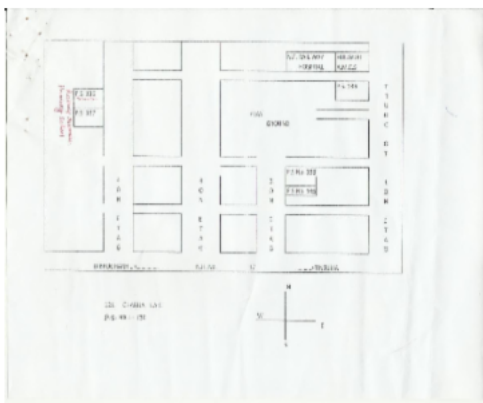

Nazri Naksha